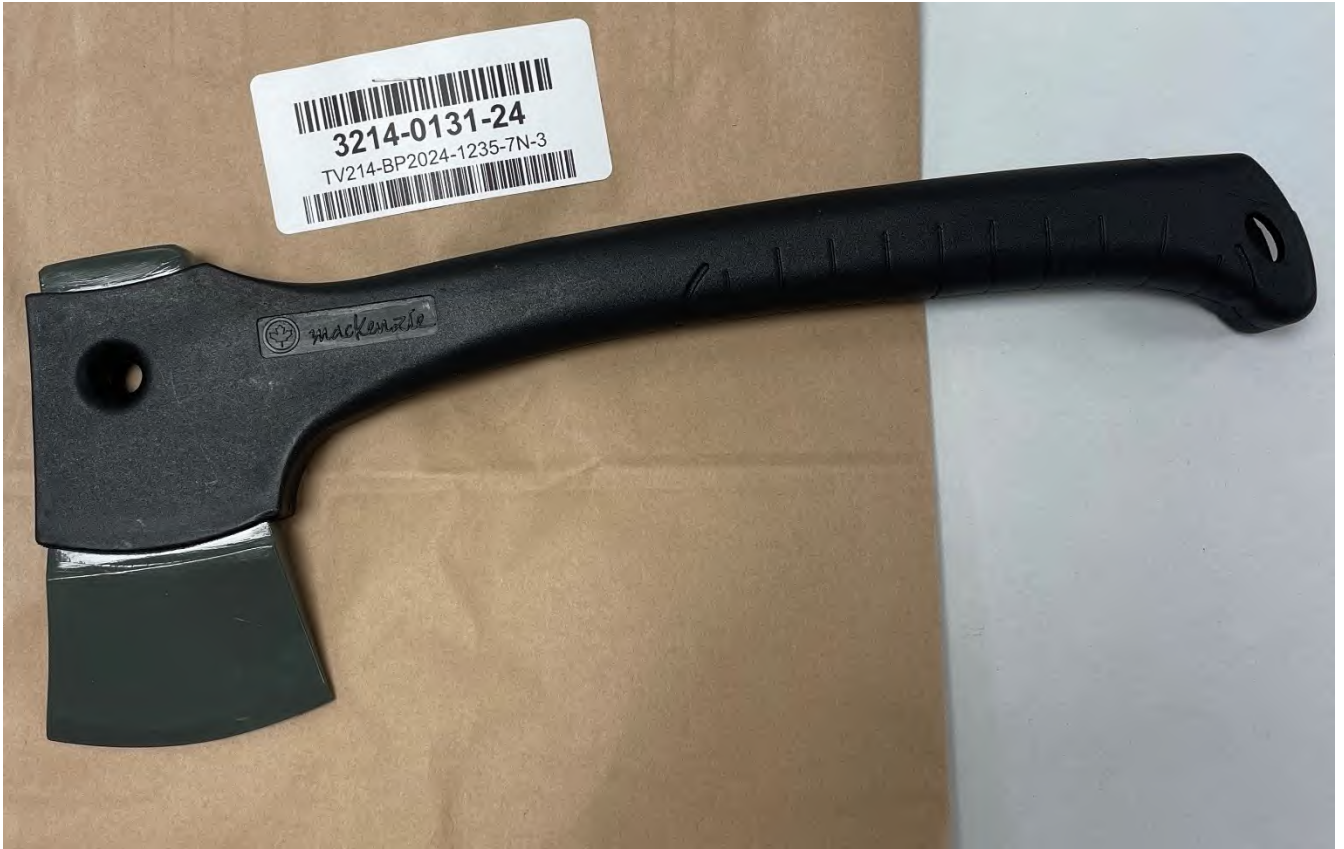

TV214-BP2024-1235-7N p.3