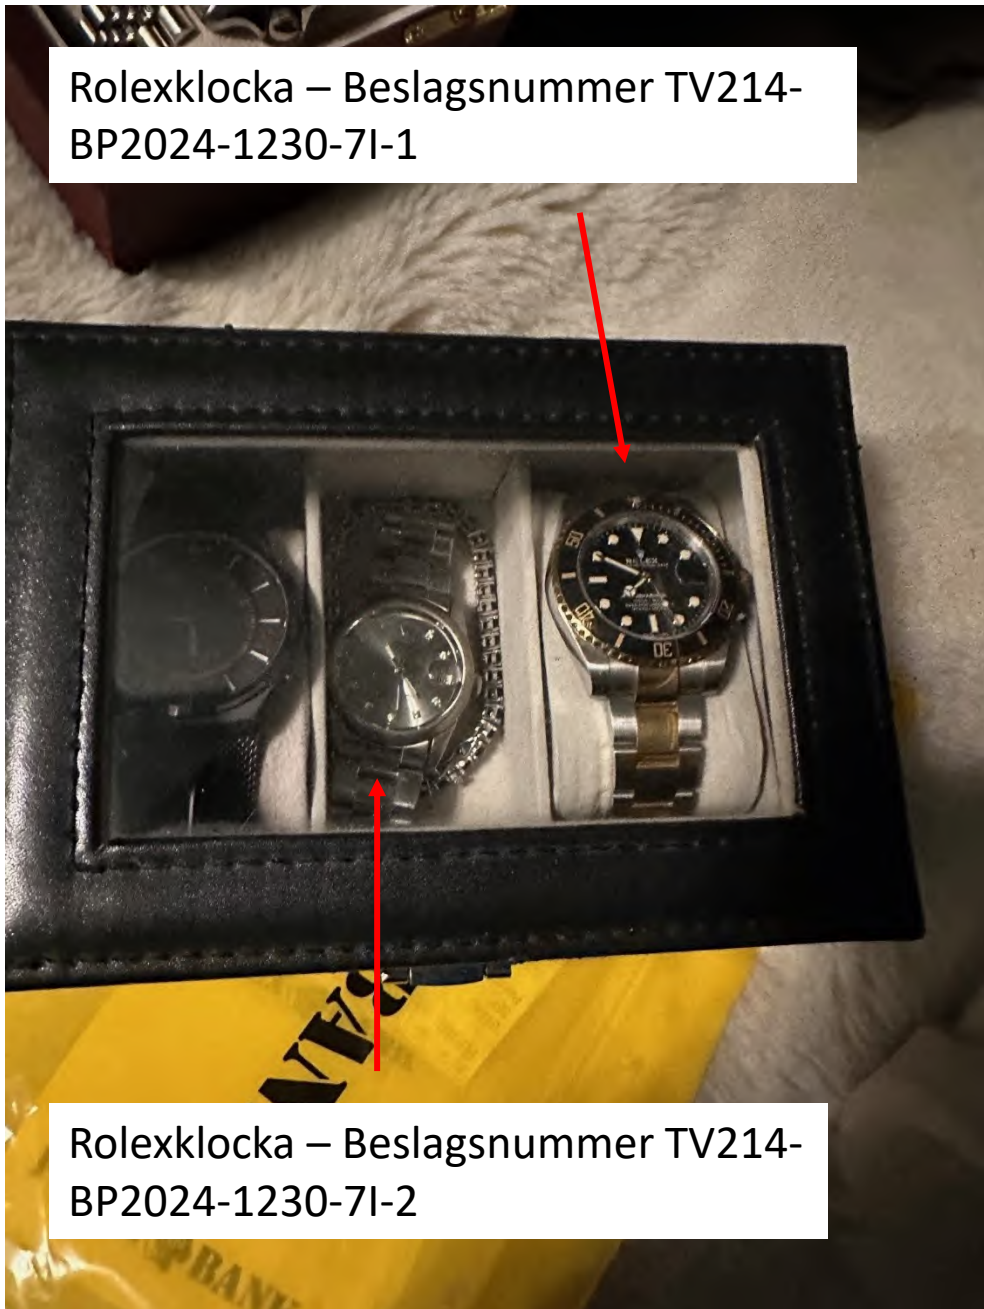

Sovrum fortsättning

Sovrum fortsättning

Rött skåp med glasdörr innehållandes "stor röd klocklåda", "svart klocklåda", Hublotklocka samt Tissotklocka

Röd stor klocklåda

Svart klocklåda

Hublotklocka – Beslagsnummer TV214-BP2024-1230-7I-6