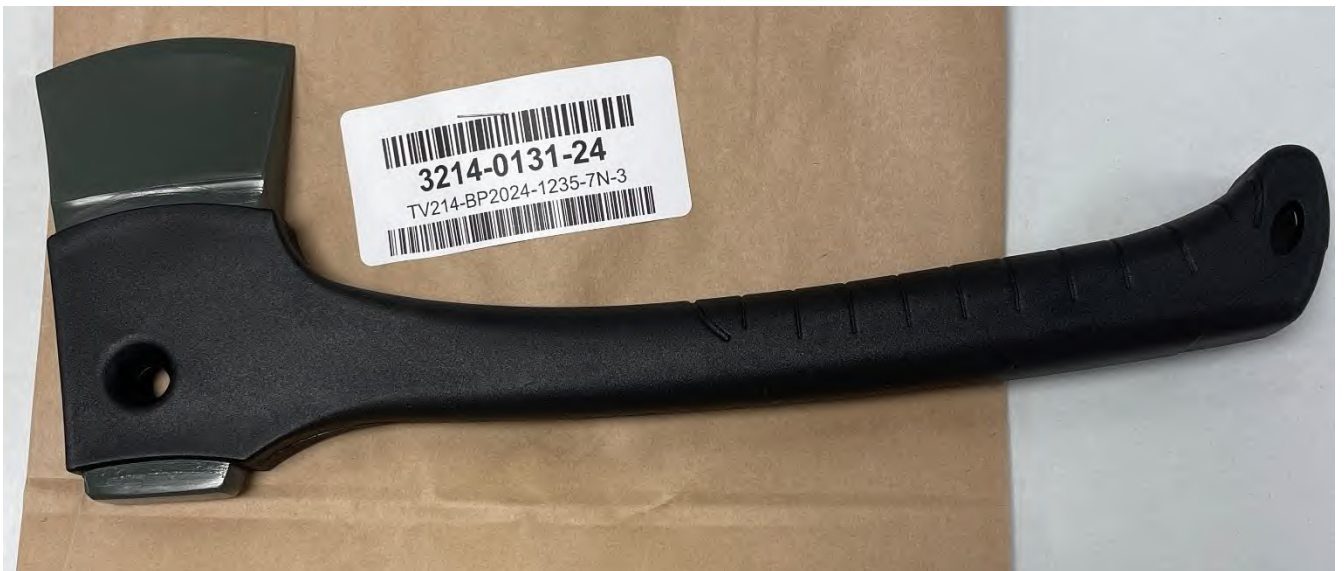

TV214-BP2024-1235-7N p.3