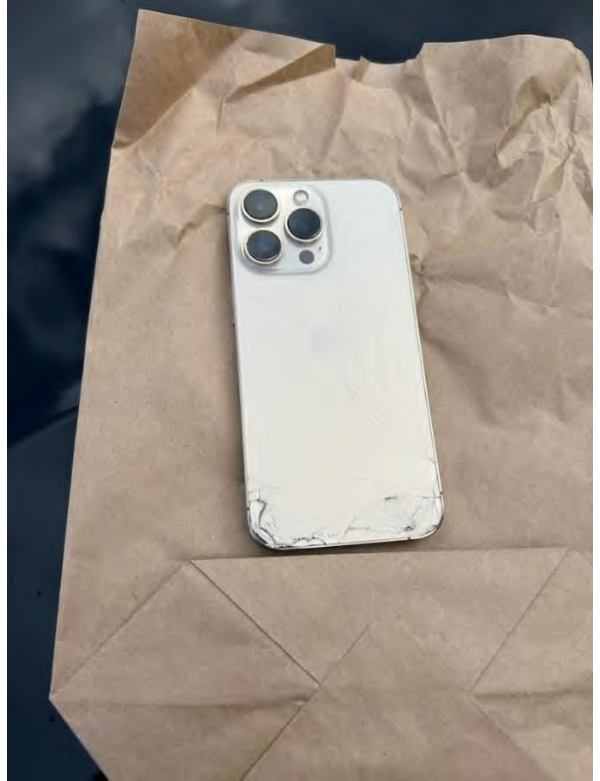

Beslagspunkt 1.

Mobiltelefon av märke Iphone. Påträffades vid gripandet av misstänkt Pontus Liljeblad i dennes påhävda kläder.

Bilder på beslag TV214-BP2024-1235-7N p.1-17

3214-0131-24

Brottsrubricering: Synnerligen grovt narkotikabrott