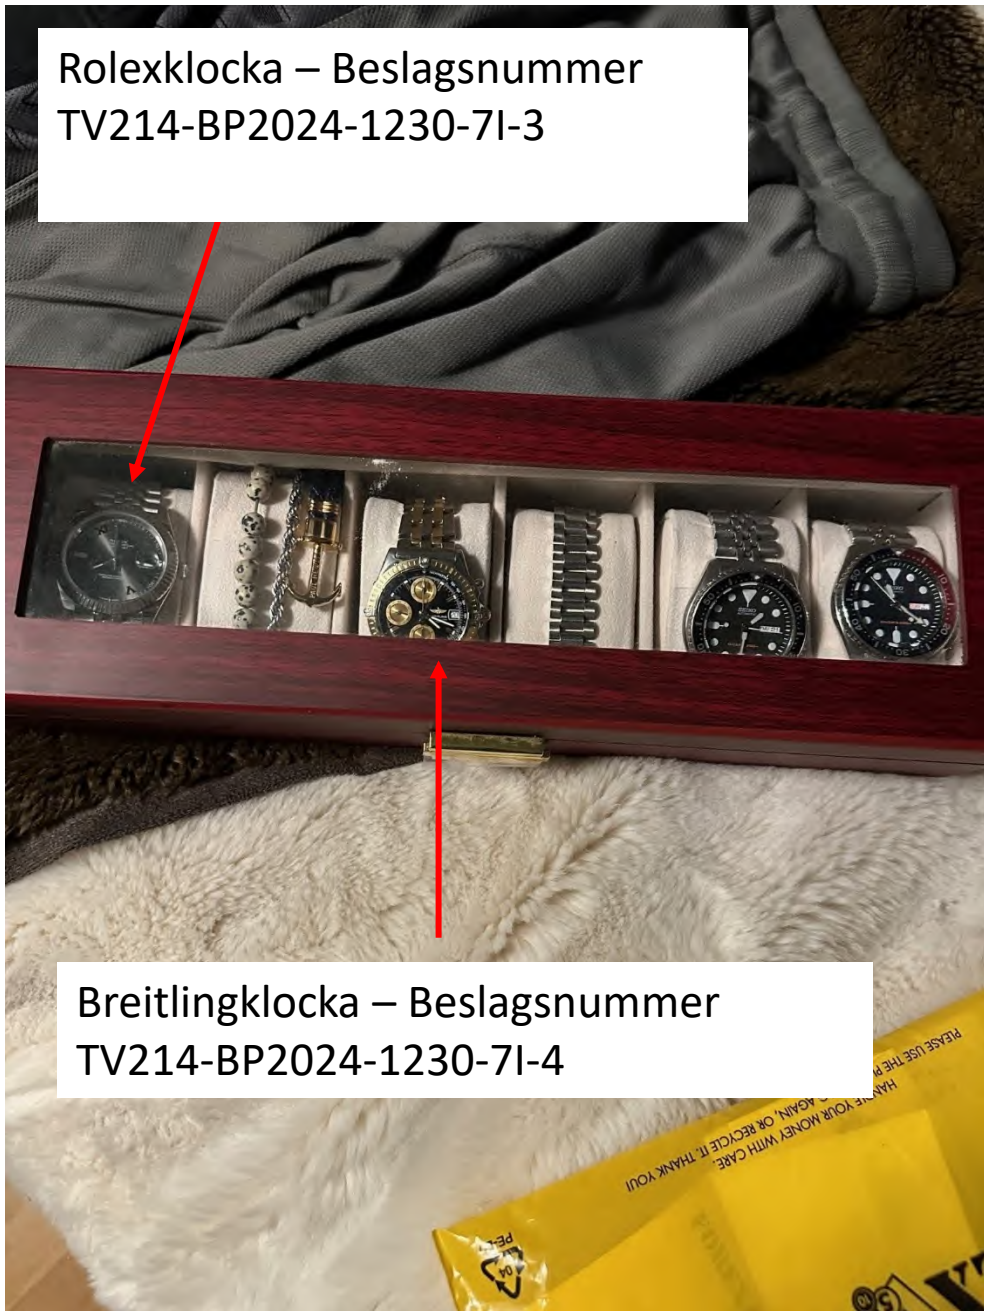

Sovrum fortsättning

Sovrum fortsättning

Rött skåp med glasdörr innehållandes "stor röd klocklåda", "svart klocklåda", Hublotklocka samt Tissotklocka

Röd stor klocklåda

Svart klocklåda

Hublotklocka – Beslagsnummer TV214-BP2024-1230-7I-6