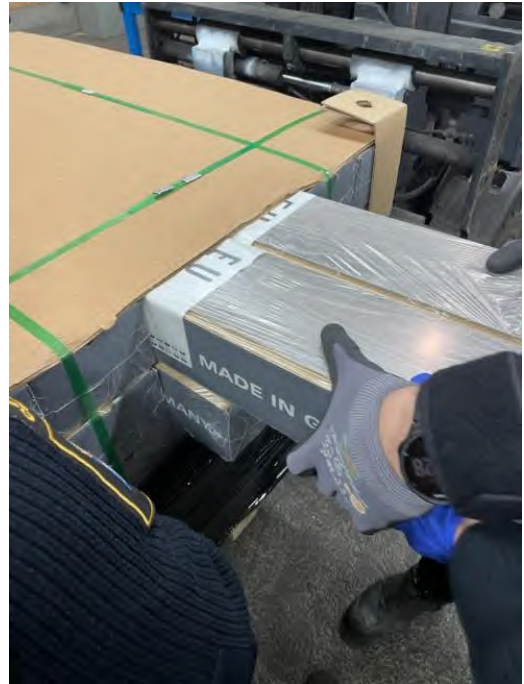

Så här såg det ut
direkt vid öppning.

Första pallarna hade
vält en aning.

Här ligger ett
kvarglömt
måttband.

Efter att vi fått ut de första pallarna såg vi att pallarna längre ut såg annorlunda ut.

De första pallarna var smutsiga och inplastade runt om.

Röntgen visade en tydlig bild på att det fanns ett hålrum i pallan.

Vi drar ner svarta plasten på pallen och plockar ut det översta lagret som är laminatgolv.

Vi kan snabbt se att pallen är fylld med cannabis.