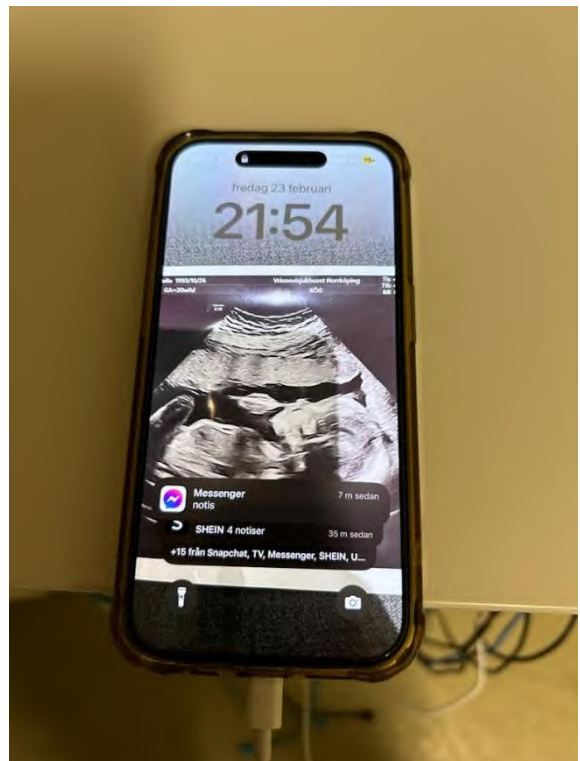

Beslagpunkt 6.

I hallen till lägenheten påträffas en guldfärgad Iphone ovanpå en byrå. Enligt misstänkts sambo, som var i lägenheten under husrannsakan, så är telefonen hennes.

520.94 Utgåva 1 Februari 2024