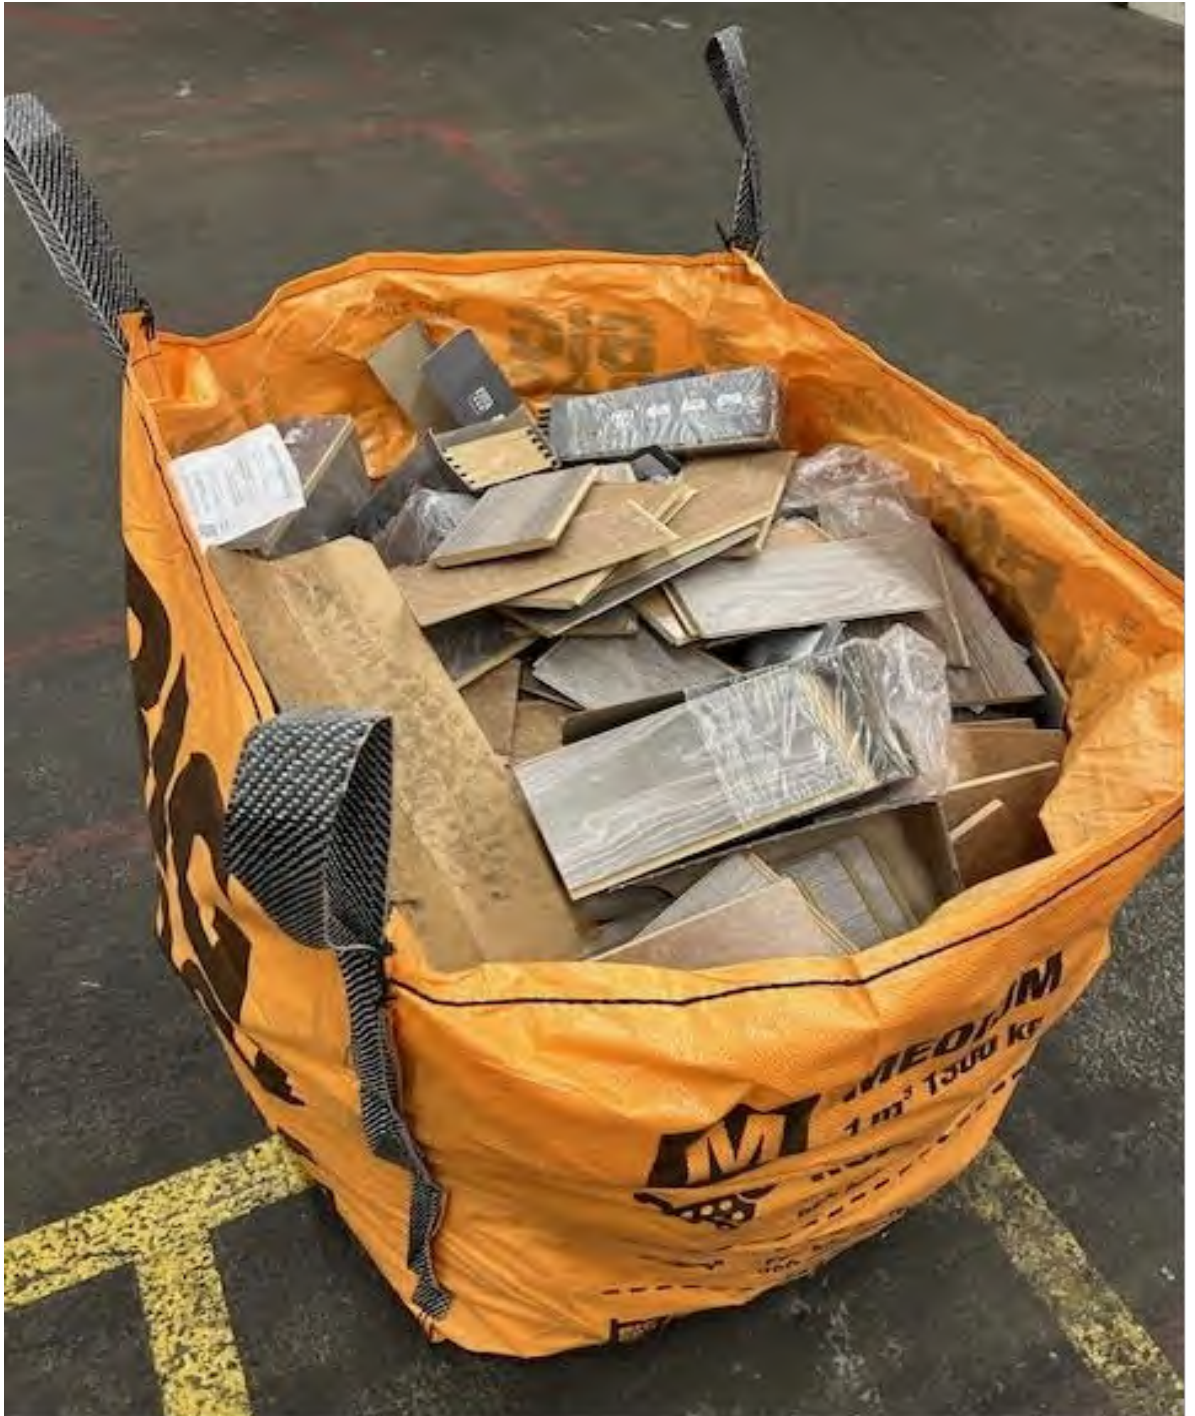

P 4.
Emballage samlat i en orange "big bag"

P 5.

Pall 1 delvis isärtagen, innehöll 42 stycken
avsågade golvförpackningar och 12 hela
golvförpackningar

P 6. a.

1 st, Pall 2 delvis isärtagen, innehöll 40 stycken
avsågade golvförpackningar och 13 stycken hela
golvförpackningar