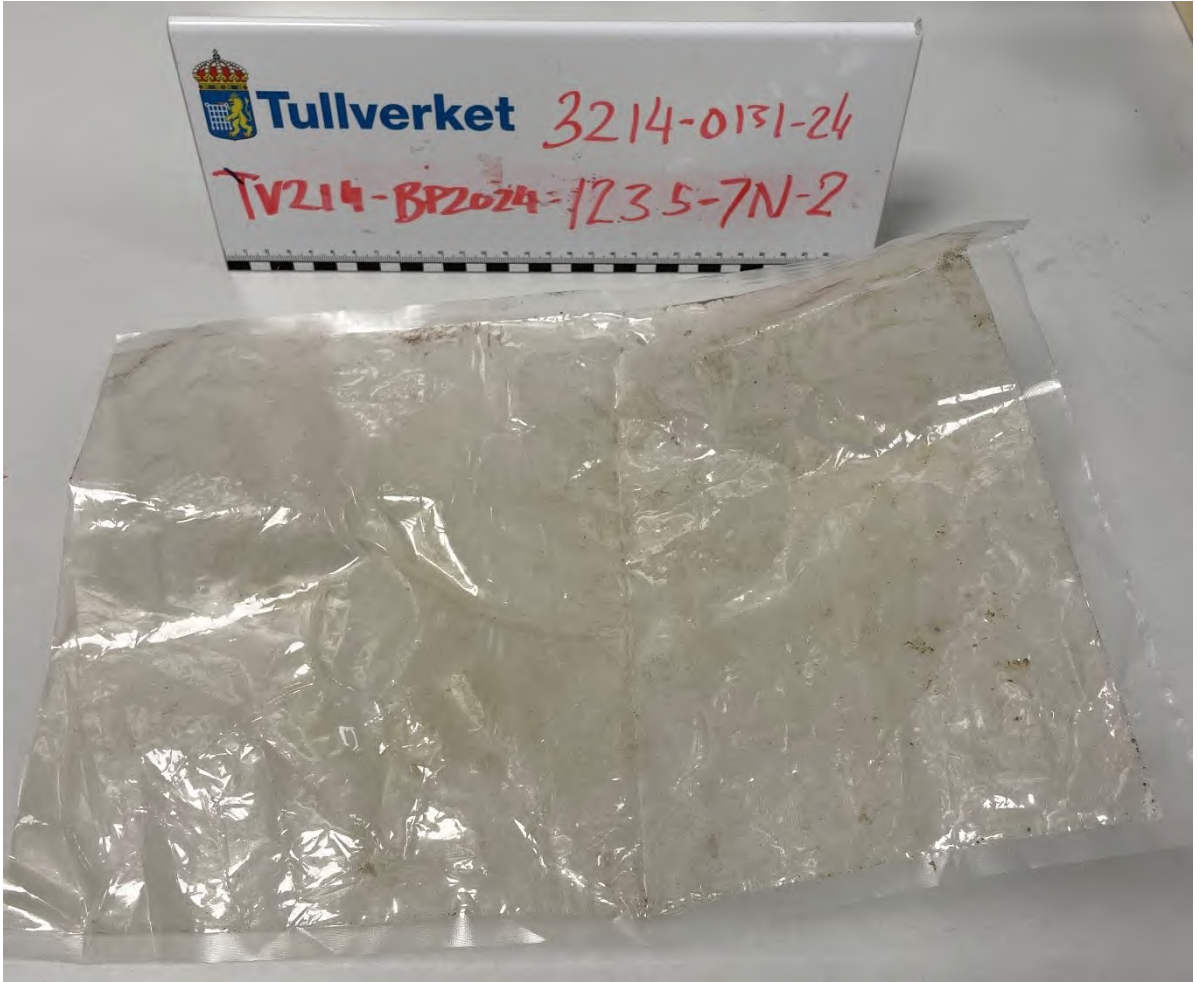

TV214-BP2024-1235-7N p.2