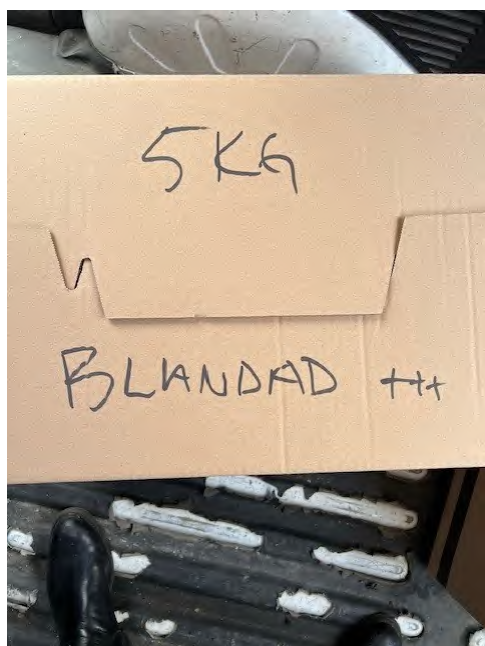

Innehåll i lastutrymmet i GSW694

Totalt 22 kartonger med märkning enligt följande bilder

Kartong 21