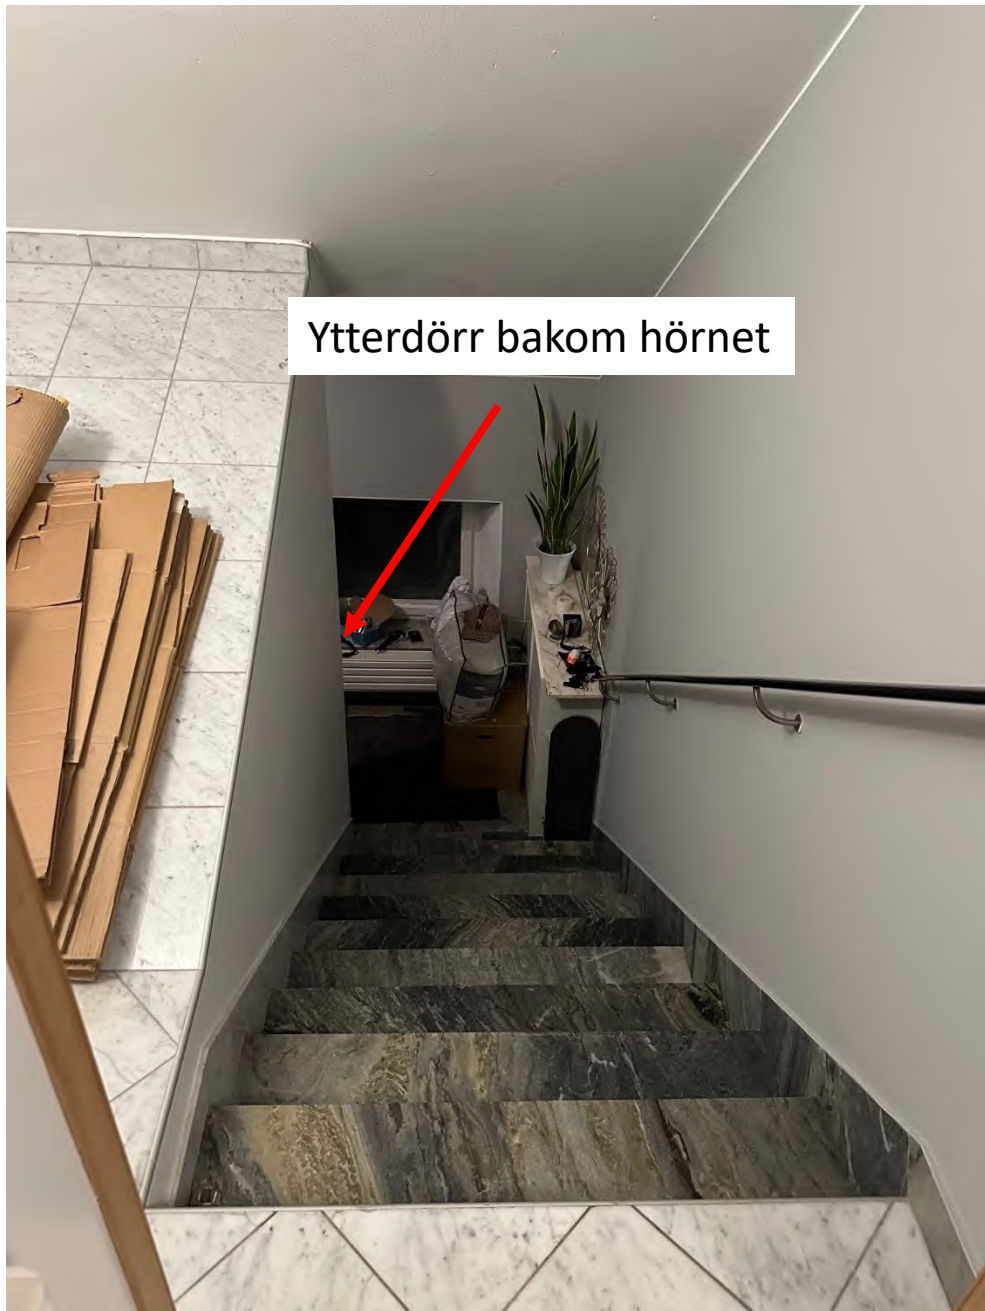

Plats och ort: Fridhemsvägen 3B Lgh 1201, 602 13 Norrköping

Handlingen upprättad: 2024-03-08

Upprättad av: Ti B. Larsson

Från hallen sett ner till ytterdörren

Entré

Entré fortsatt sett från trappan

Toaletten direkt till höger