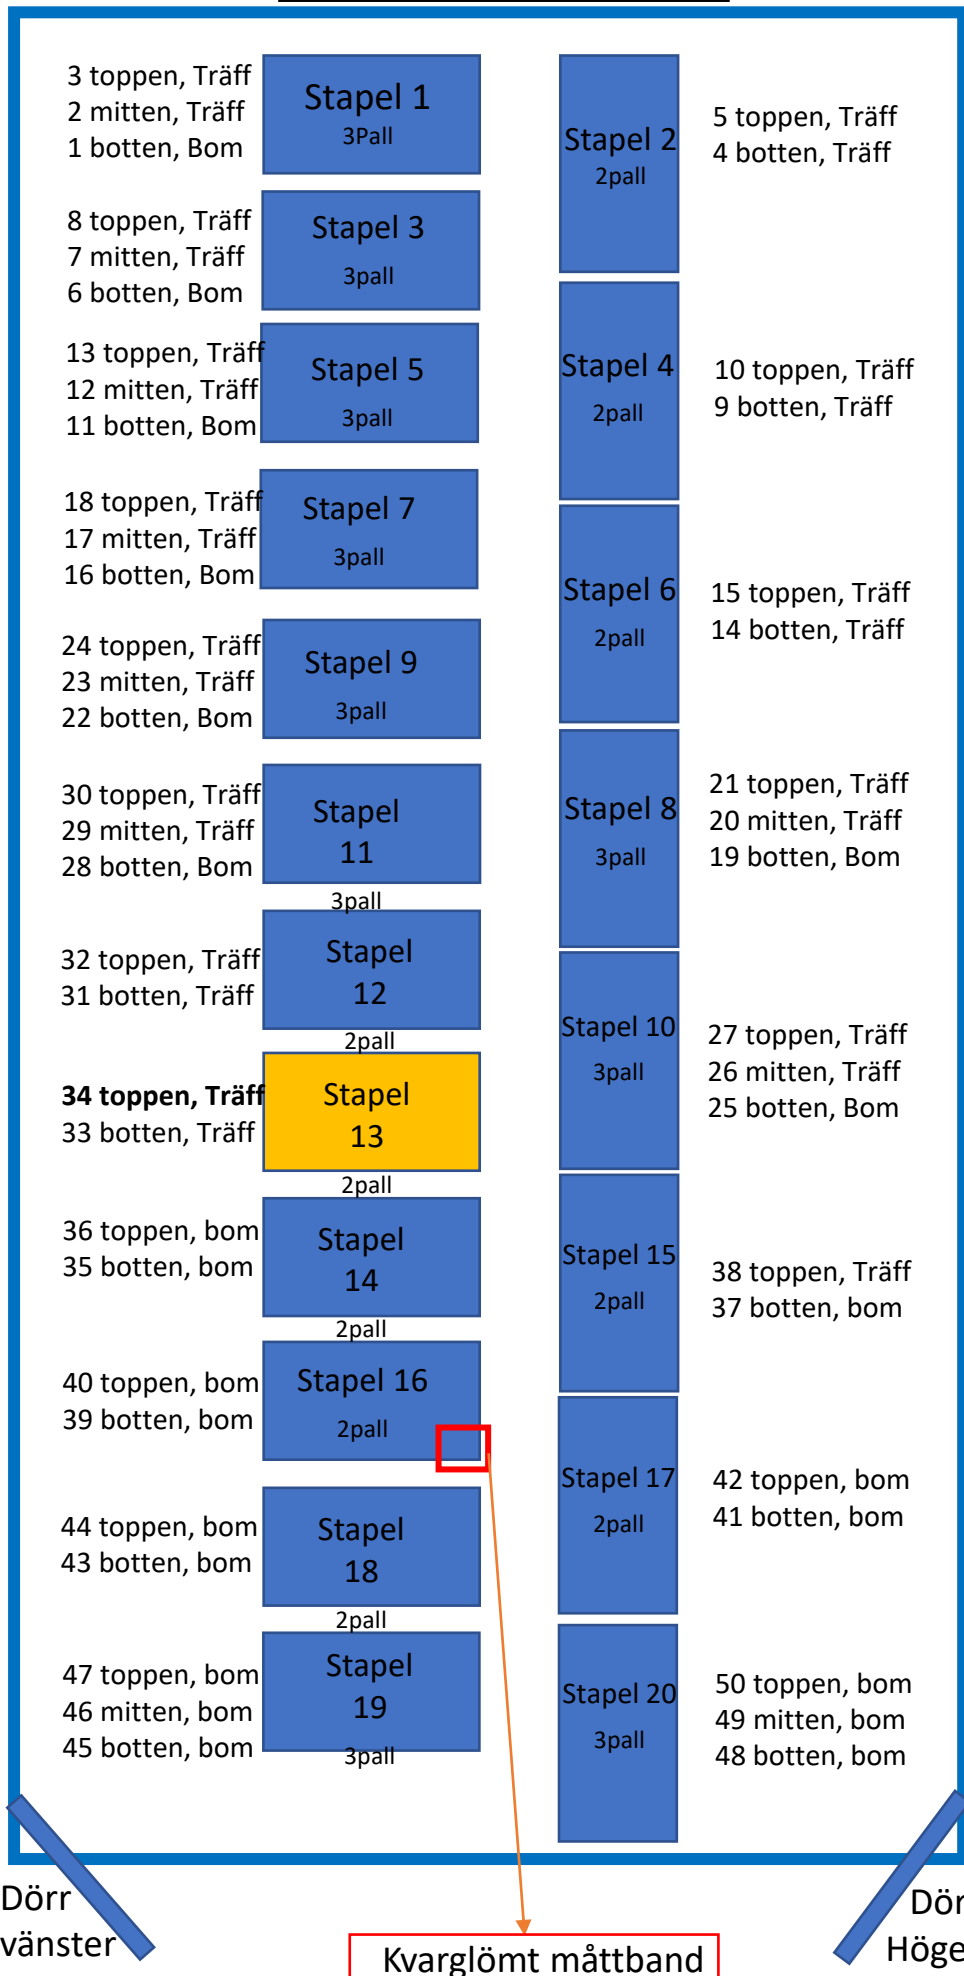

1 paket omhändertogs som bevismaterial.

Bilder över påsen som togs ut.

3214-0131-24

Beslagsnummer:
TV214-BP2024-1114-7H1

Övriga bilder

Pallar utan narkotika
såg ut såhär

Pallar MED narkotika
såg ut såhär

Alla pallar var uppmärkta
med samma lapp på den
svarta plasten.

I containern fanns det även 100st White Foam rullar som låg utspridda på och bredvid lasten.

Måttbandet som låg på pall nummer 40, stapel 16 enligt översiktbild.

Översiktsbild av containern.

Här kommer röntgenbilder på alla pallar,
Bilderna ligger i ordningen efter översiktsbilden av containern.
Totalt skannades 50st pallar varav 27st var manipulerade.