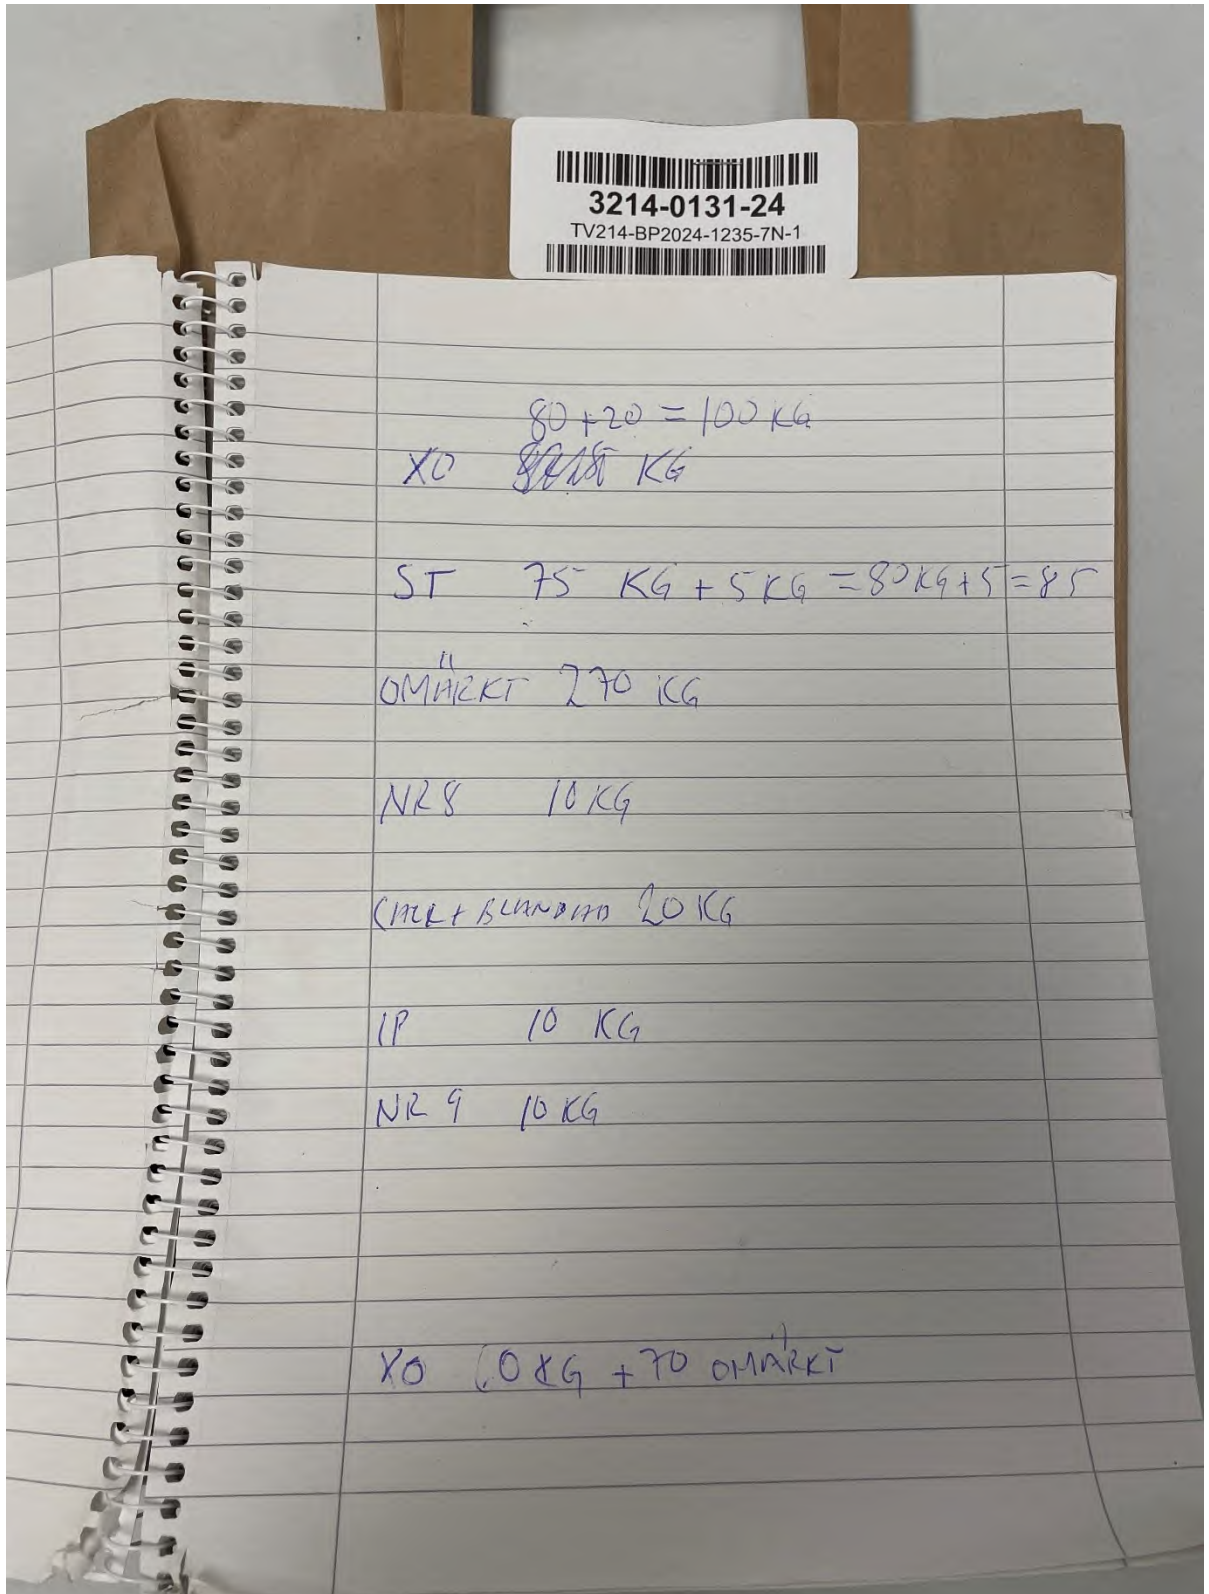

TV214-BP2024-1235-7N p.1