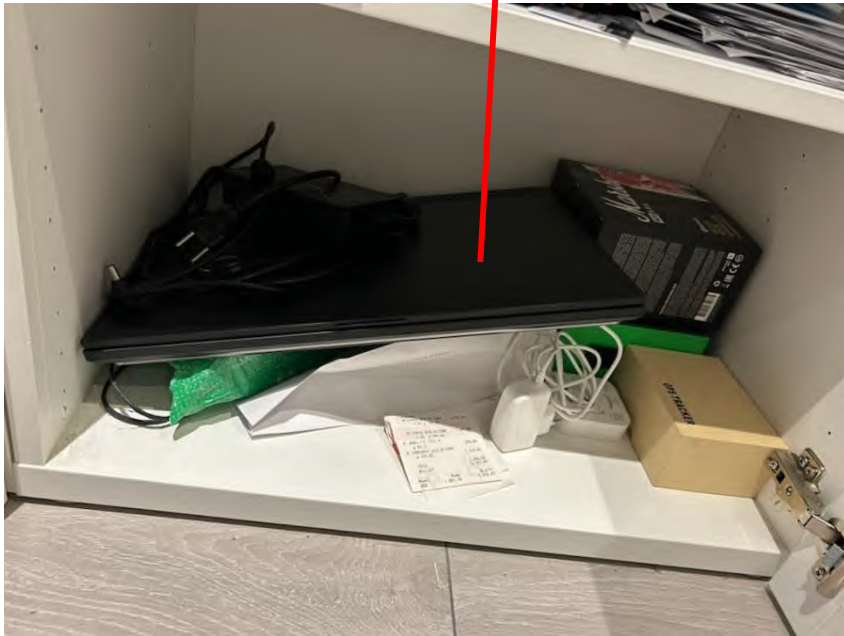

Vardagsrum. I TV-möbelns högra skåp påträffas en GPS tracker.

Beslagsnummer: TV214-BP2024-1202-7E

Beslagspunkt 2.

Vardagsrum. I TV-möbelns högra skåp påträffas en dator av märket ROG Strix

Beslagsnummer: TV214-BP2024-1202-7E