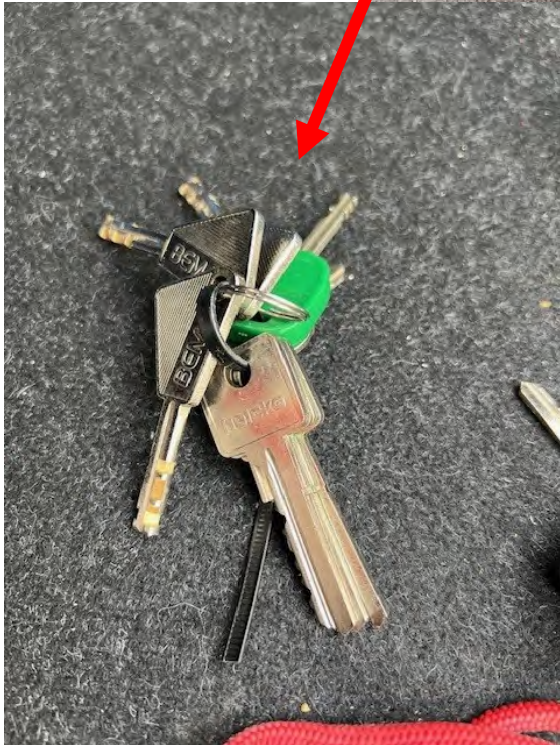

Beslag från fordon EBG344