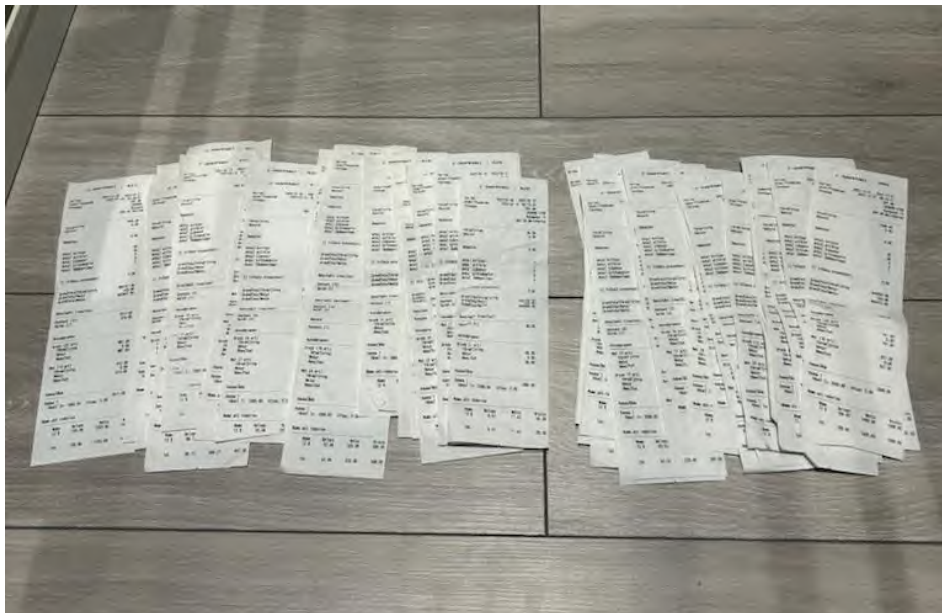

520.94 Utgåva 1 Februari 2024

Beslagspunkt 11

Beslagspunkt 12

520.94 Utgåva 1 Februari 2024

Beslagspunkt 13

Beslagspunkt 13

Beslagspunkt 14

Beslagspunkt 15 och 16 (två Canada Goose- jackor)