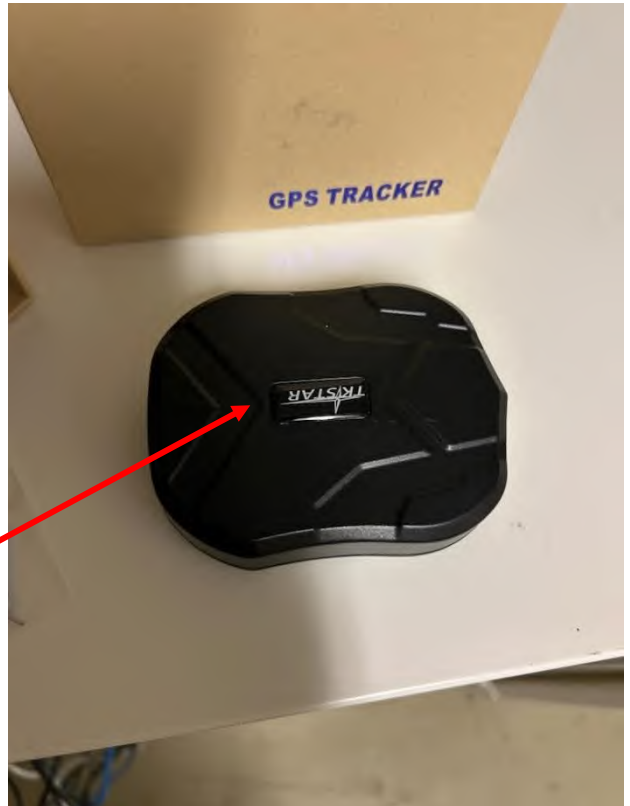

Brottsrubricering: Synnerligen grovt narkotikabrott

Plats och ort: Slottsgatan 124 lgh 1401, Norrköping

Handlingen upprättad: 2024-02-23

Upprättad av: Ti Erik Melin

Beslagsnummer: TV214-BP2024-1202-7E

Beslagspunkt 1.