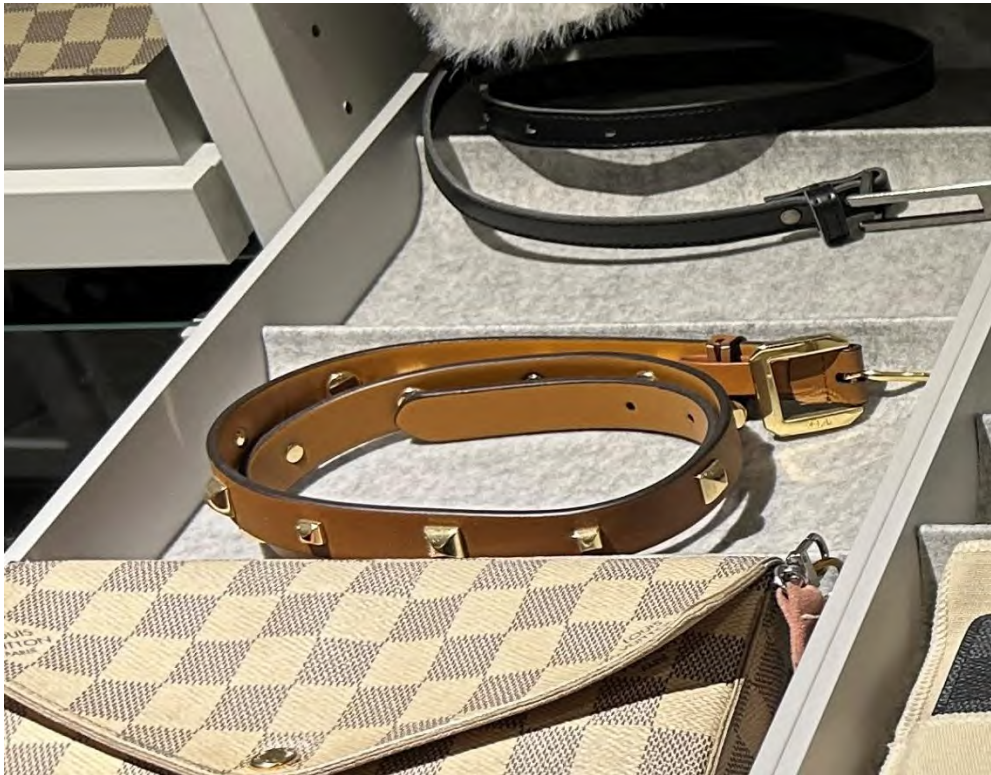

Beslagspunkt 7