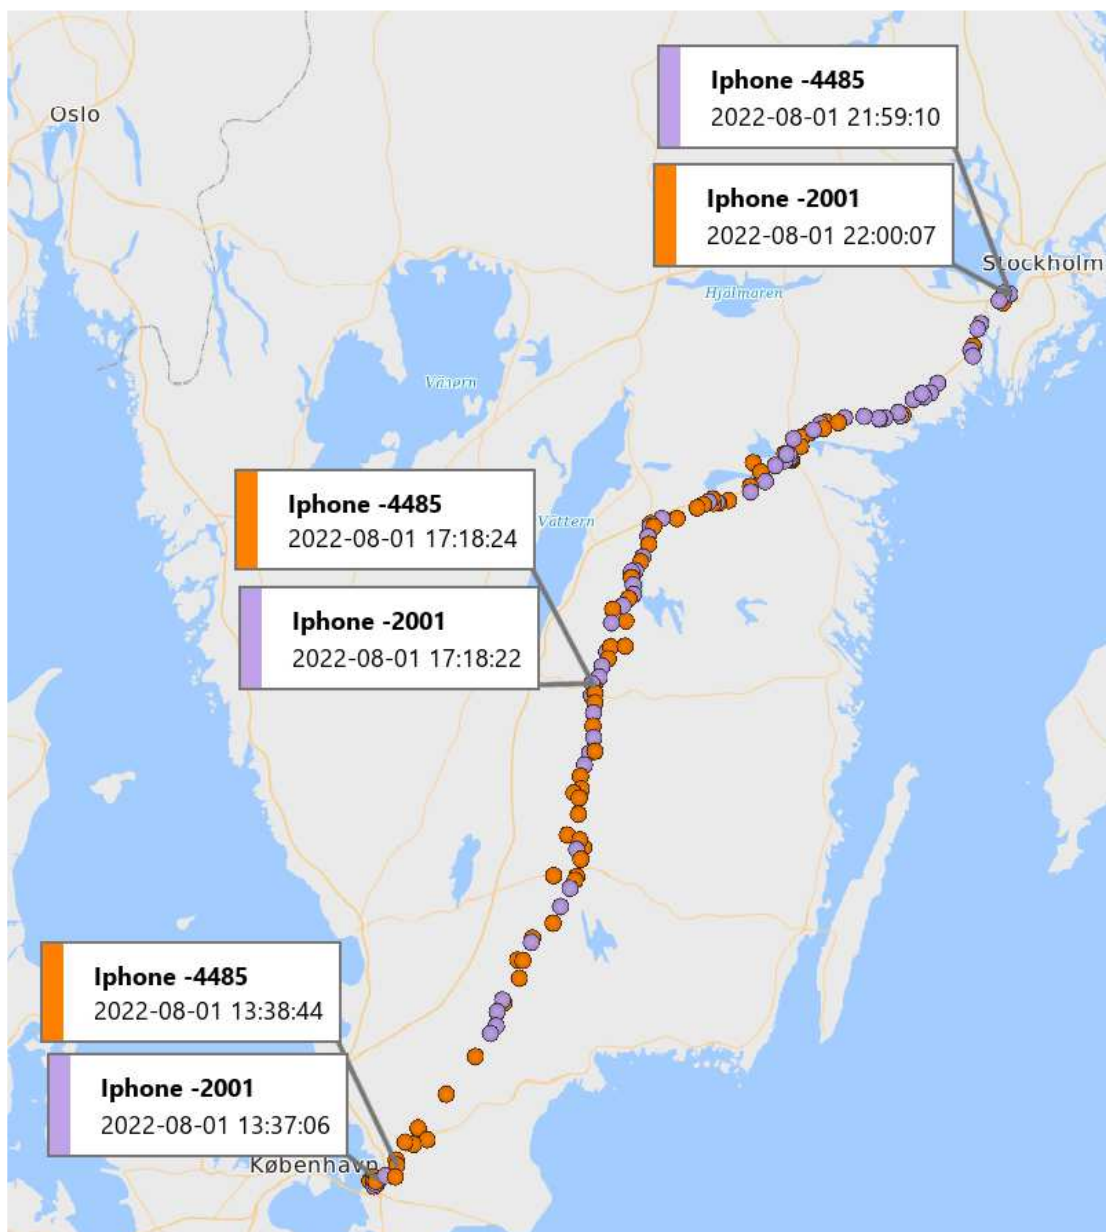

PROMEMORIA
Analys av teletrafikuppgifter
Hanna Larsson, Analytiker

5000-K873143-22
Region Syd, POSS
Grova brott, VS

HEMLIG

Sista uppkopplingen mot mast Gunnesbo 140° sker cirka 07:35, efter det kopplar iphone -2001 upp mot mast Värpinge Gård 120°, med mastriktning söder om den aktuella adressen.

Vid cirka 09:10 indikerar underlaget att iphone -2001 kopplar upp mot en mast som ligger väster om Staffanstorp, mast Staffanstorp 340°. Iphone -2001 fortsätter att koppla upp mot denna mast fram till dagen efter, 2022-08-01 runt 10:42. Det talar för att telefonen har nattat vid en adress i området. Masten ligger i anslutning till adress Lilla Djurslövsvägen 38-4, 345 93 Staffanstorp. Vid denna adress är Ilir Kurtajs syster är skriven.

HEMLIG

Strax efter midnatt 2022-08-01 kopplar det upp ett nytt nummer mot mast Staffanstorp 340°, nummer **-4485** i telefon Iphone **-6386**. Numret, **-4485**, kopplar upp mot samma mast hela natten fram till morgonen vid 10:44.

6.2 Malmö till Stockholm 2022-08-01

Under förmiddagen den 1a augusti 2022 indikerar underlag att nummer iphone -2001 och iphone -4485 kopplar upp mot master belägna i Malmö-Lund området.

Vid cirka 14:00 indikerar underlaget att iphone -2001 och iphone -4485 fortsätter att koppla upp mot master i samma geografiska område under samma tidsintervall och att de gemensamt rör sig norröver i Sverige.