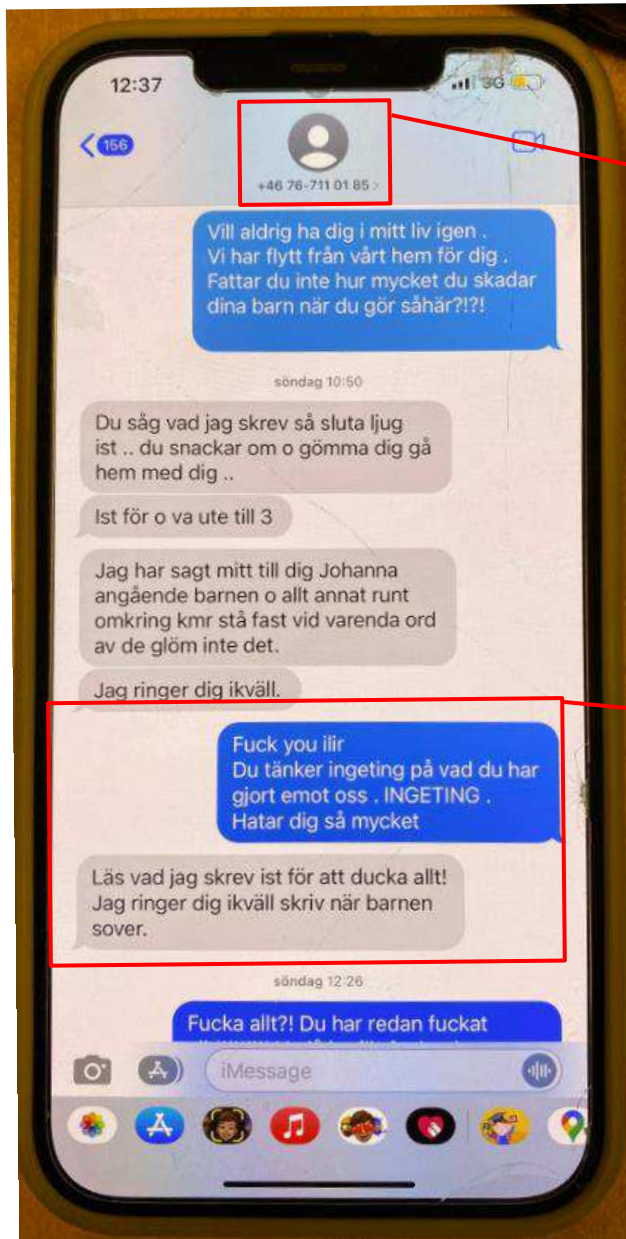

PROMEMORIA
Brukaranalys
Hanna Larsson, Analytiker

5000-K873143-22
Region Syd, POSS
Grova brott, VS

HEMLIG

6.1.6 Teleadress 46767110185

Nummer 46767110185 kommer framgent att kallas för **-0185**.

Nummer **-0185** är ett namnlöst kontantkort som aktiverades 2022-05-31 och som tillhör Tele2. Sista påfyllningen sker 2022-08-07 via en voucher. Sista debitering sker 2022-08-28.

Baserat på aktuellt HÖK-material så brukas teleadressen i två telefoner. Under 2022-08-07 sitter teleadress **-0185** i den telefon som tidigare refererats till som **Apple Iphone 8 -3303**. Därefter byter Sim-kortet plats till en telefon med **Apple Iphone 8 -6386**.

En analys har genomförts baserat på frekventa motparter under aktuell HÖK-period. Listan med de sju mest frekventa syns längre ned. Den andra mest frekventa motparten är målsägande Johanna.

Frekventa motparter för nummer **-0185**

Nummer	Namn
1	-8575 Ardita Tasholli
2	-8673 Johanna Flyhammar
3	-0327 okänd
4	-0634 Jashar Ligavqe
5	-0420 okänd
6	-9225 Mokaram Jalal
7	-5212 okänd

SMS som Johanna ha mottagit från nummer **-0185** har dokumenterats i samband med förhör. Dessa talar starkt för att det är Illir som är brukare av teleadress **-0185**

PROMEMORIA
Brukaranalys
Hanna Larsson, Analytiker

5000-K873143-22
Region Syd, POSS
Grova brott, VS

Bilden ovan visar ett sms från nummer -0185 till målsägande Johanna Flyhammar