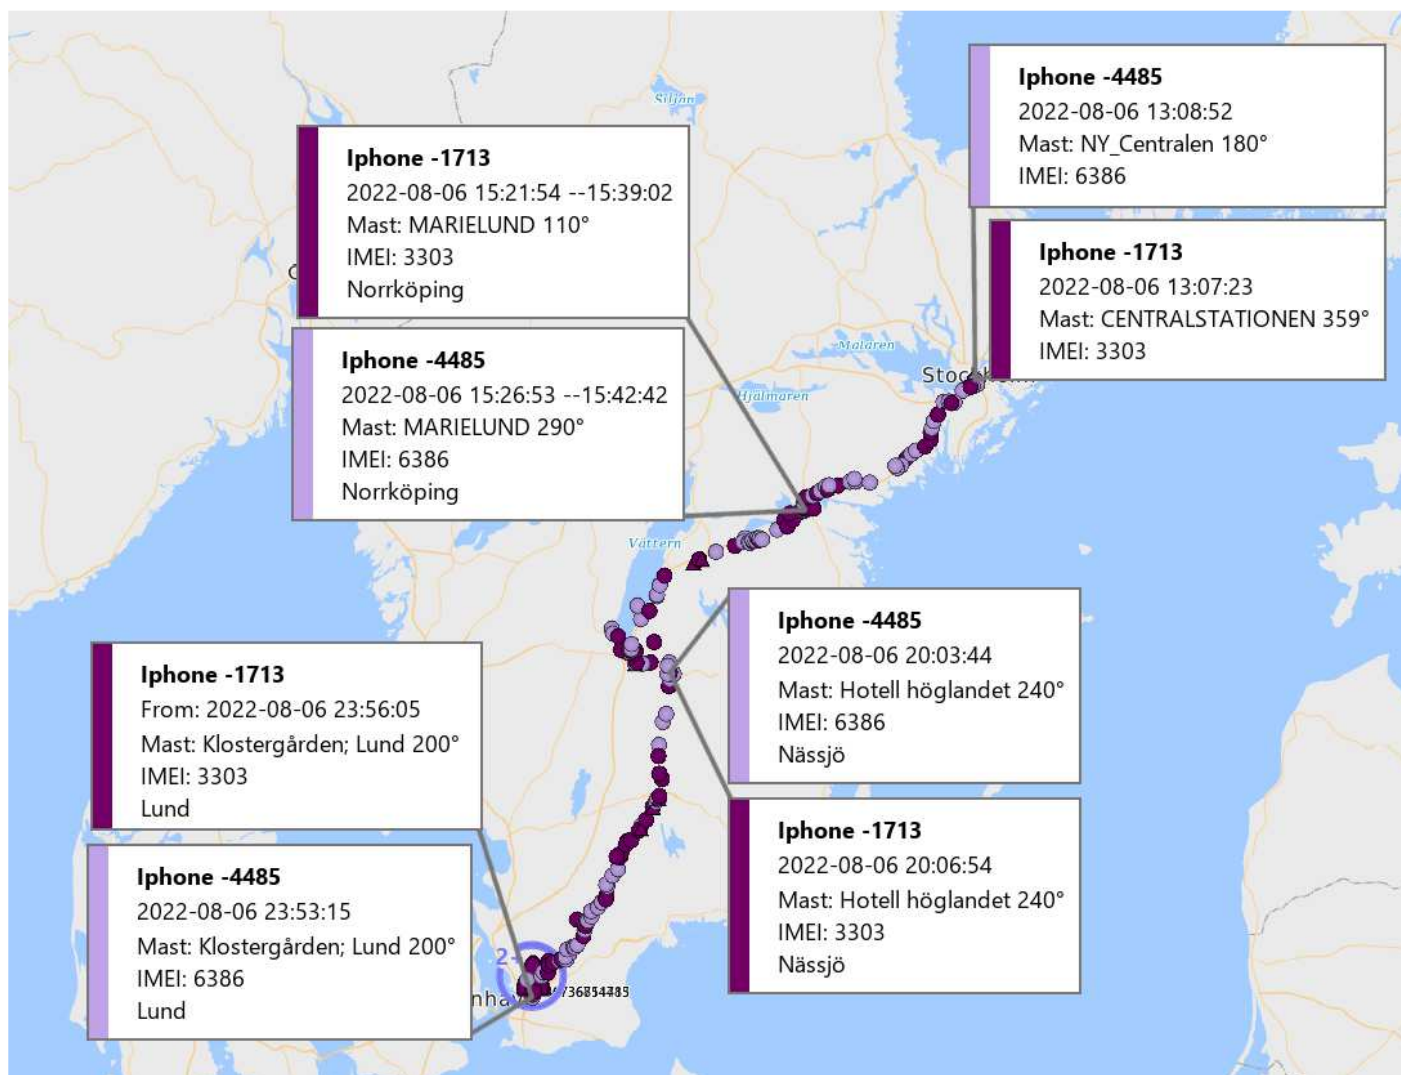

Vid cirka klockan 13:00 rör sig de två telefonerna, iphone **-1713** och iphone **-4485**, från Stockholm söderut mot Norrköping. Uppkopplingarna fortsätter söderut mot Jönköping och sen vidare mot Nässjö där de kopplar upp mot basstationer vid cirka 20:00 tiden.

På nästa sida visualiseras uppkopplingar för **-1713** och iphone **-4485**

PROMEMORIA
Analys av teletrafikuppgifter
 Hanna Larsson, Analytiker

5000-K873143-22
 Region Syd, POSS
 Grova brott, VS

HEMLIG

Bilden beskriver hur telefoner -4485 och -1713 kopplar upp mot master i samma geografiska området från Stockholm ned till Lund dagen den sjätte augusti 2022

PROMEMORIA
Analys av teletrafikuppgifter
Hanna Larsson, Analytiker

5000-K873143-22
Region Syd, POSS
Grova brott, VS

HEMLIG

Uppkopplingarna sker sedan fortsatt söder över och cirka 23:55 kopplar dem båda telefonerna upp mot mast "Klostergården; Lund 200". Denna mast är belägen cirka 650 meter från adressen Östanväg 13 där Peter Flyhammars bil blev utsatt för skadegörelse.