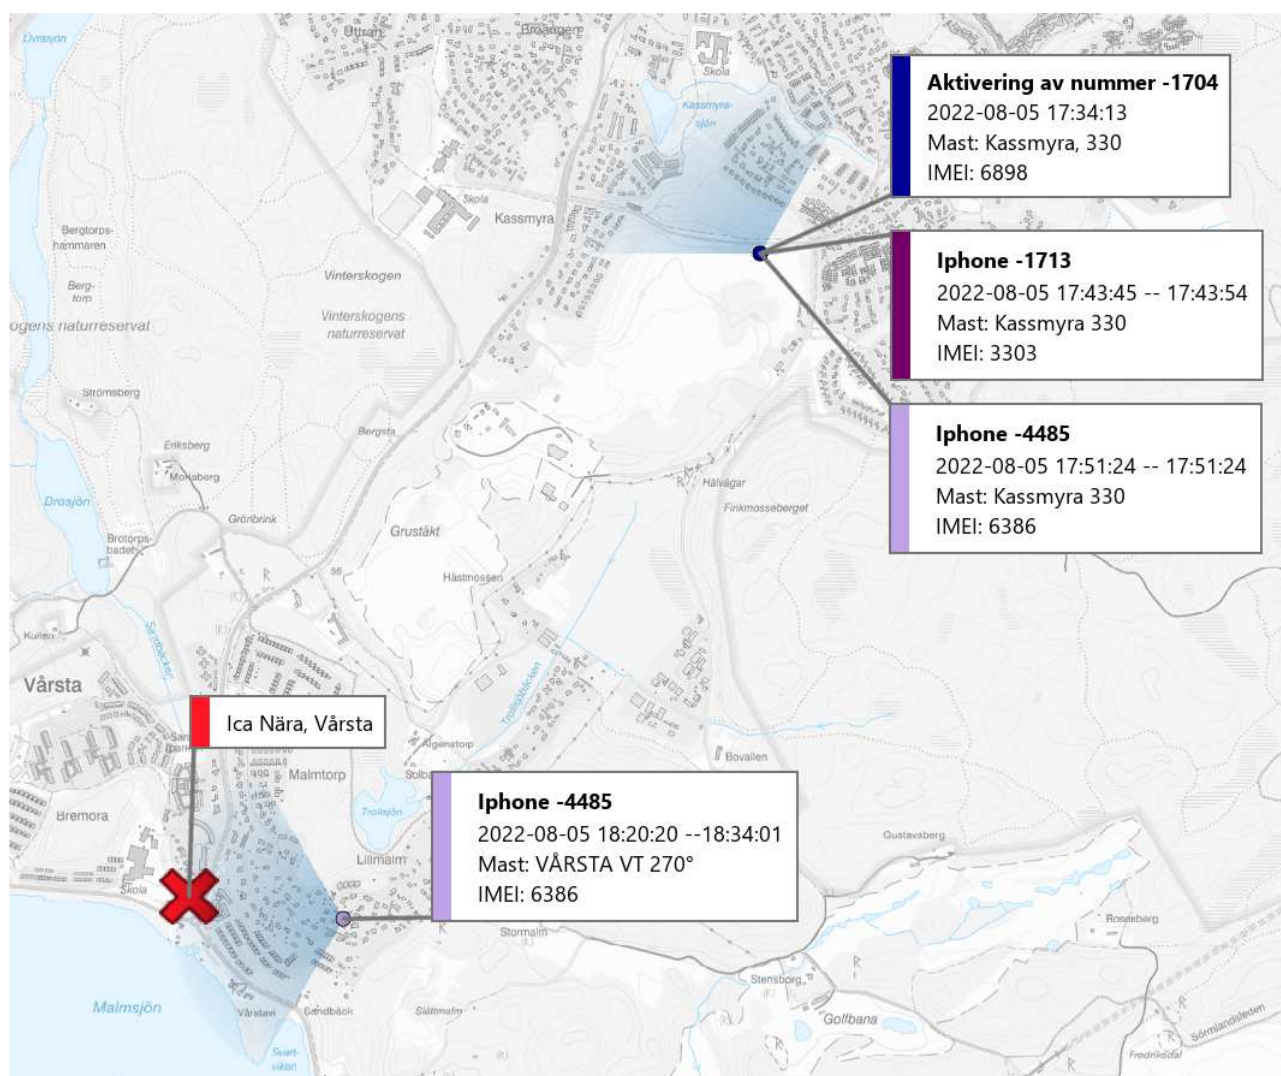

PROMEMORIA
Analys av teletrafikuppgifter
Hanna Larsson, Analytiker

5000-K873143-22
Region Syd, POSS
Grova brott, VS

HEMLIG

Cirka en timme senare, klockan 18:23, genomförs ett inköp via kortnummer *3183 som tillhör Gabriel Hoti. Detta inköp görs vid Ica Nära i Vårsta, Grödinge. Ica Nära i Vårsta ligger enligt google maps cirka 3 km från Kassmyrasjön. I samband med inköpet kopplar -4485 upp mot mast Vårsta 270° som ligger i Vårsta, med mastriktning mot ICA Nära.

Kortnummer 516815*****3183					
Datum, tid	Belopp	Bankomat/Butik	Ort	Köpmiljö	Gdkt/nekst
2022-08-05 18:23:57	80.90	ICA NARA VARSTA	GRODINGE	Köp i terminal	Godkänd