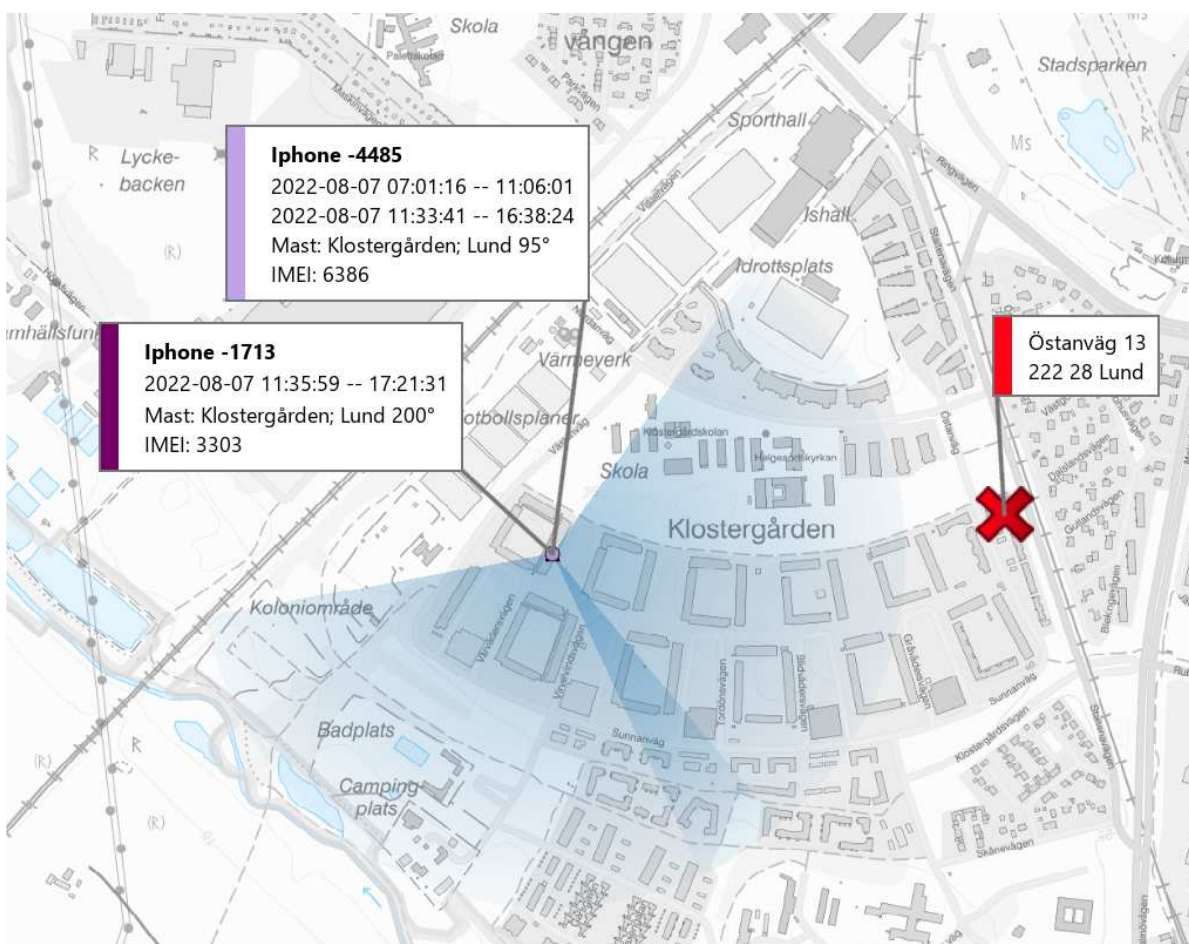

Positioner

Under dagen 2022-08-07 kopplar **-1713** och **-4485** upp mot en mast, Klostergården; Lund 95° respektive Klostergården 200°. Basstationernas position och riktning talar för att de, åtminstone delvis, ger täckning över samma geografiska område. Masten ligger cirka 650 meter från Östänväg 13, Lund.