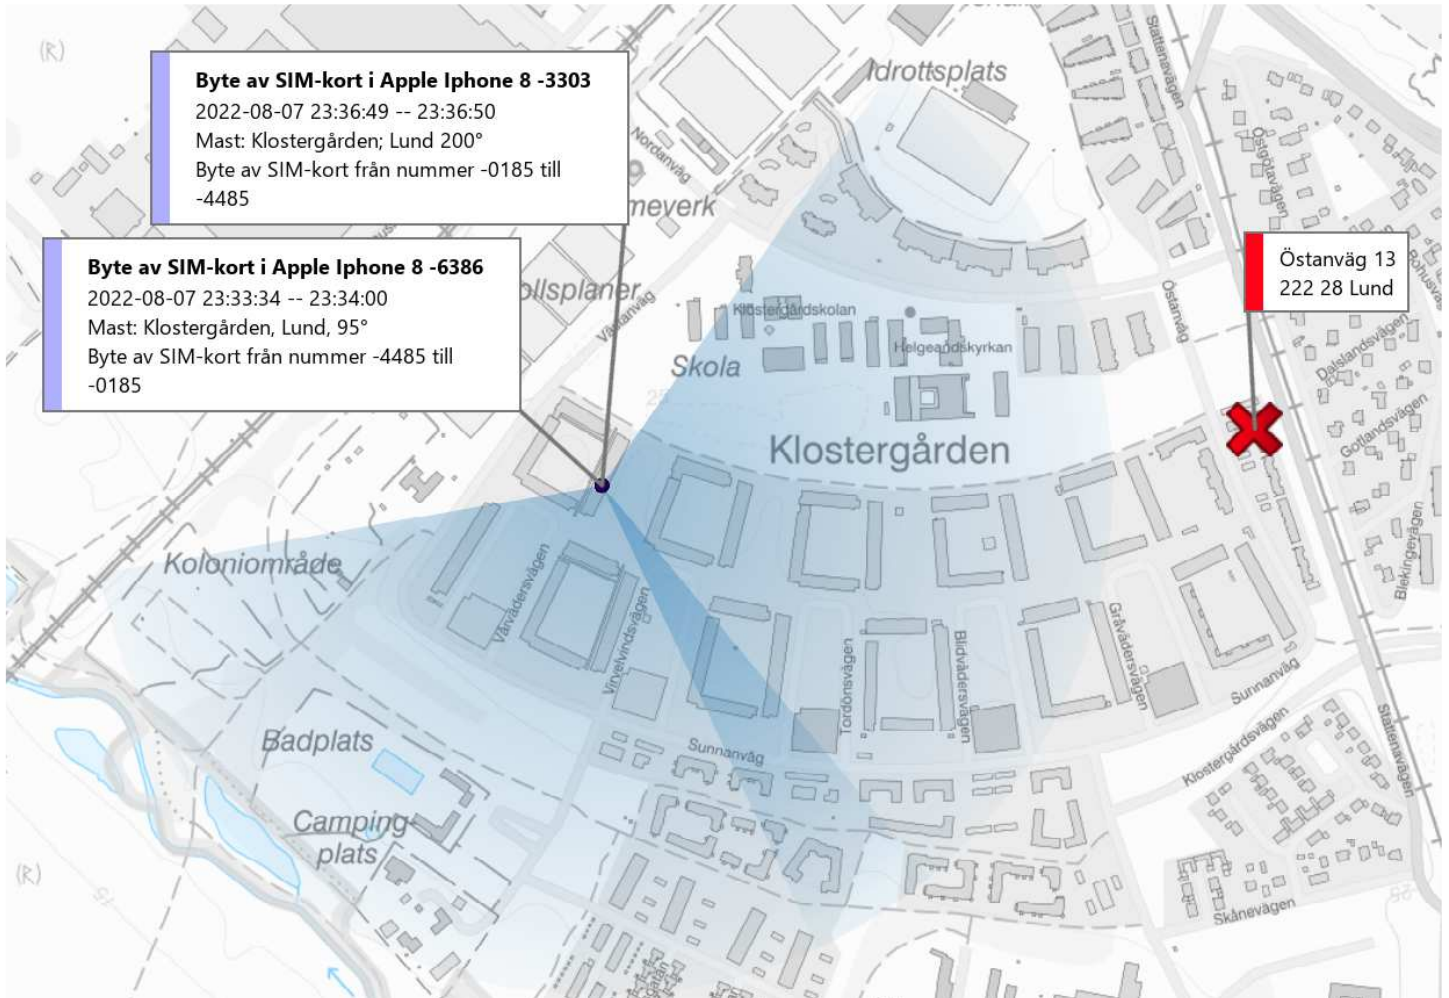

PROMEMORIA
Analys av teletrafikuppgifter
Hanna Larsson, Analytiker

5000-K873143-22
Region Syd, POSS
Grova brott, VS

Basstationernas position och riktning talar för att de, åtminstone delvis, ger täckning över samma geografiska område. Se bild nedan med master och riktningar.

Sista uppkopplingen 2022-08-07 för enhet **Apple Iphone 8 -3303** med nummer **-4485** är klockan 23:36 mot mast Klostergården, Lund 200°. Sista uppkopplingen för enhet **Apple Iphone 8 -6386** med nummer **-0185** är klockan 02:02 2022-08-08 mot mast Klostergården; Lund 95°.

Mellan klockan 02:02 och 07:37 finns det inga uppkopplingar via datatrafik eller sms-och samtalstrafik. Detta talar för att **Apple Iphone 8-3303** och **Apple Iphone 8 -6386** av avstängda eller försatts i flygplansläge. Att båda telefoner inte kopplar upp mot master avviker från tidigare brukande av telefoner. Vid inget annat tillfälle under aktuella HÖK-perioder har båda telefoner varit avstängda.