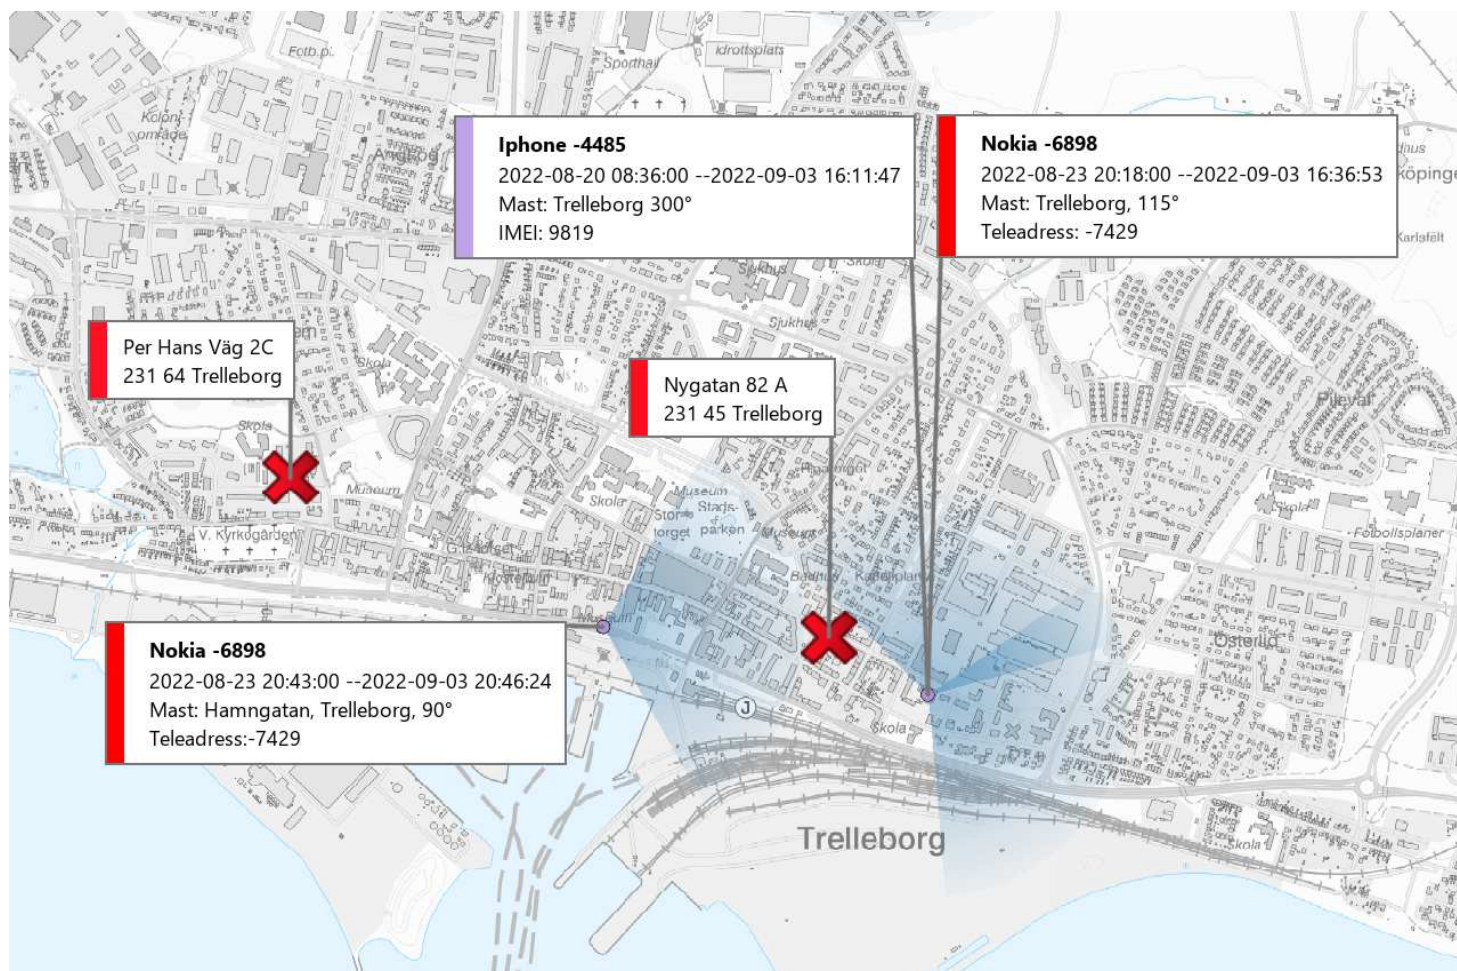

Bilden ovan visar frekventa master för Nokia telefon -6898 och teledress -4485 under tidsperioden 2022-08-20 till 2022-09-04.

PROMEMORIA
Analys av teletrafikuppgifter
Hanna Larsson, Analytiker

5000-K873143-22
Region Syd, POSS
Grova brott, VS

HEMLIG

6.9.1 Mastuppkopplingar i samband med korttransaktion 2022-09-04

Kvällen 2022-09-04 genomförs tre försök till inköp med det bankkort som är kopplat till Gabriel Hoti. Inköpen genomförs vid McDonald's i Trelleborg.

Vid aktuellt tillfälle för inköpen kopplar inget av de HÖK:ade numren eller telefonerna upp vid McDonald's i Trelleborg. Det talar för att Gabriel Hoti vid tidpunkten för transaktionen inte brukar **-4485**, **-0185** eller telefon **-6898**

Kortnummer 516815*****3183		kundnummer 19990916-8016		
Datum, tid	Belopp	Bankomat/Butik	Ort	Gdkt/nekst
2022-09-04 21:07:41	20.00	MCDONALDS 268 T	Trelleborg	Nekat
2022-09-04 21:06:12	73.00	MCDONALDS 268 T	Trelleborg	Nekat
2022-09-04 21:04:36	138.00	MCDONALDS 268 T	Trelleborg	Nekat