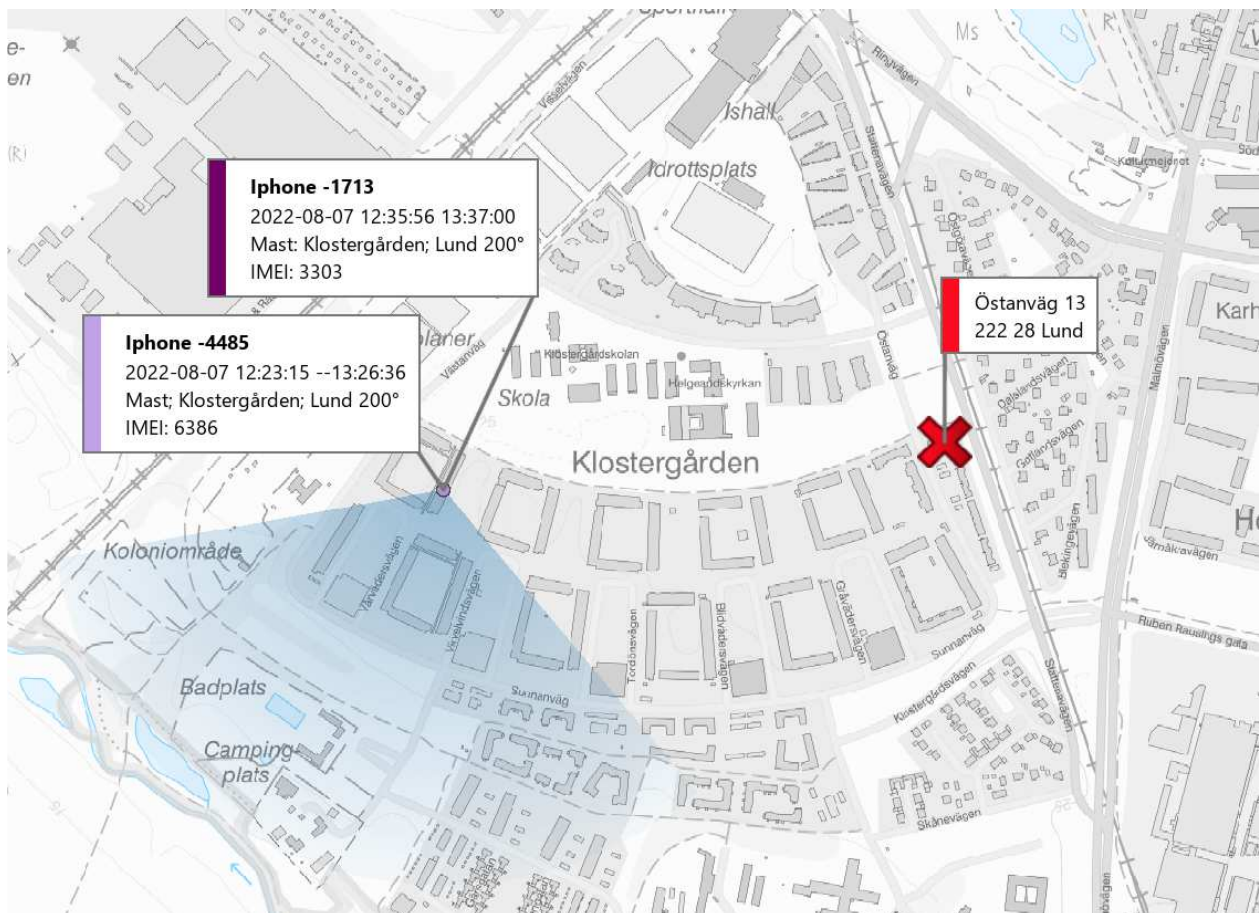

PROMEMORIA
Analys av teletrafikuppgifter
Hanna Larsson, Analytiker

5000-K873143-22
Region Syd, POSS
Grova brott, VS

HEMLIG

Utdrag från Gabriel Hotis korttransaktioner visar att det genomförs ett köp vid COOP på Trollebergsvägen i Lund 2022-08-07. I samband med detta finns det inga mastuppkopplingar i området Trollebergsvägen för de nummer och telefoner som HÖK:ats. Nummer nummer -4485 och 1713 kopplar upp mot en mast i Klostergården när inköpet görs. Det talar för att Gabriel Hoti vid tillfället för inköpet inte är brukare av teleadresserna. Se bild nedan.

Nedan visas ett utdrag från Gabriel Hotis korttransaktioner

Kortnummer 516815*****3183					
Datum, tid	Belopp	Bankomat/Butik	Ort	Köpmiljö	Gdkt/nekst
2022-08-07 12:48:21	192.20	COOP TROLLEBERGSSVAGEN	LUND	Köp i terminal	Godkänd

Bilden ovan beskriver mastuppkopplingar i samband med att Gabriel Hotis kort används för ett inköp vid COOP vid Trollebergsvägen i centrala Lund.