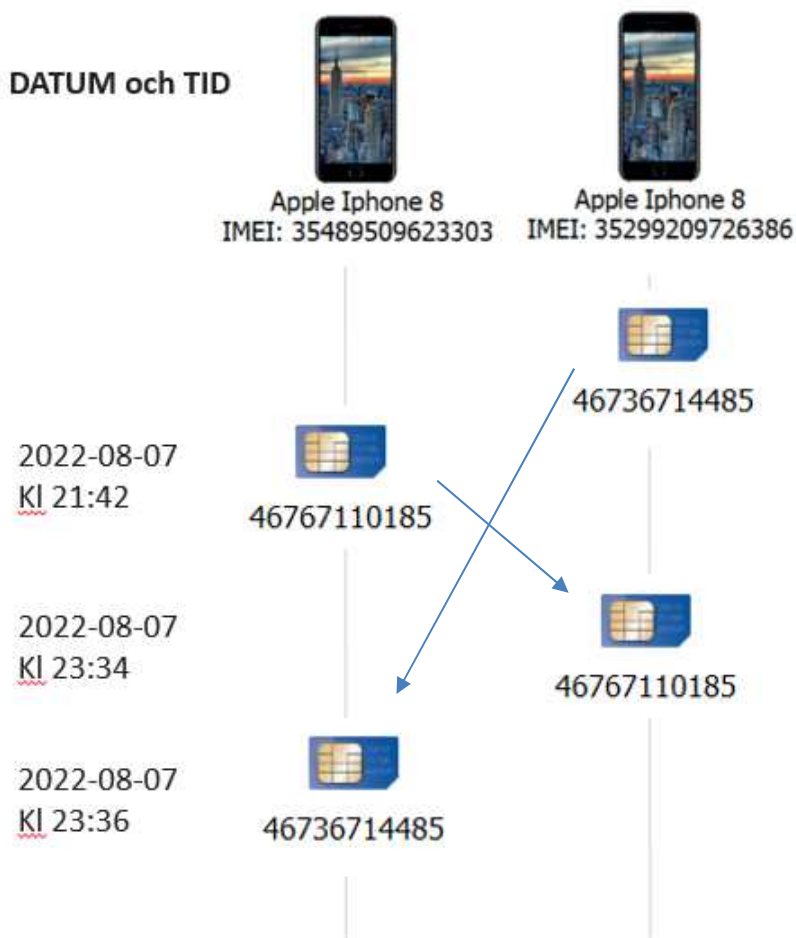

PROMEMORIA
Analys av teletrafikuppgifter
Hanna Larsson, Analytiker

5000-K873143-22
Region Syd, POSS
Grova brott, VS

HEMLIG

6.7.3 Byte av SIM-kort i telefoner med uppkoppling i Lund 2022-08-07

Underlaget indikerar att 2022-08-07 mellan klockan 23:34 och 23:36 kopplar enheterna Apple Iphone 8 -**3303** och Apple Iphone 8 -**6386** upp mot samma mast i Lund, Klostergården 95°.

Underlaget är baserat på sms som skickas när en användare byter SIM-kort och det nya numret kopplar upp sig mot nätet, mottagare 041.

Kommunikationstyp	Datum	Tid	IMEI	Från	Till	Mast
SMS	2022-08-07	23:34	6386	0185	041	Klostergården; Lund, 95°
SMS	2022-08-07	23:36	3303	4485	041	Klostergården; Lund, 200°

Bilden ovan beskriver hur de två telefonerna -3303 och -6386 byter sim-kort med varandra