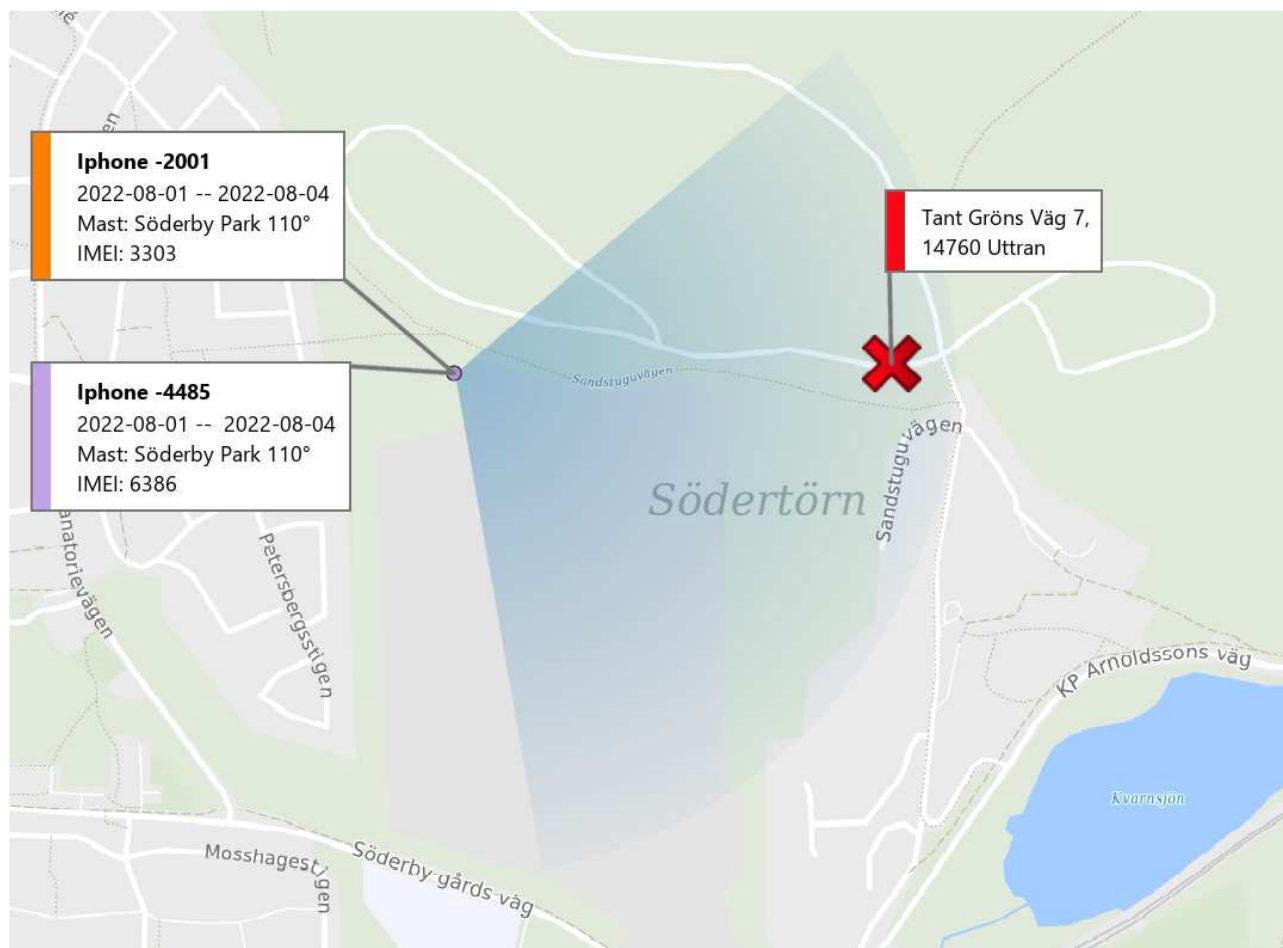

6.2.1 Uppkopplingar mot mast Söderby Park 110°

Vid cirka 22:00 2022-08-01 kopplar iphone -2001 och iphone -4485 upp mot master som ligger i området Tumba, Botkyrka. Natten mellan 2022-08-01 och 2022-08-02 kopplar -2001 och -4485 upp mot samma mast, Söderby Park 110°.

Under tidsperioden 2022-08-01 fram till 2022-08-04 har båda nummer samma frekventa mast, Söderby Park 110°, och vid tillfällena då dessa nummer kopplar upp mot andra master gör de även det vid samma tillfälle.

Bilden beskriver mest frekvent mast för teleadresser -2001 och -4485 under tidsperioden 2022-08-01 till 2022-08-04. Bilden beskriver även förhållandet mellan masten, dess riktning och adressen Tant Gröns väg 7, 14760 Uttran.