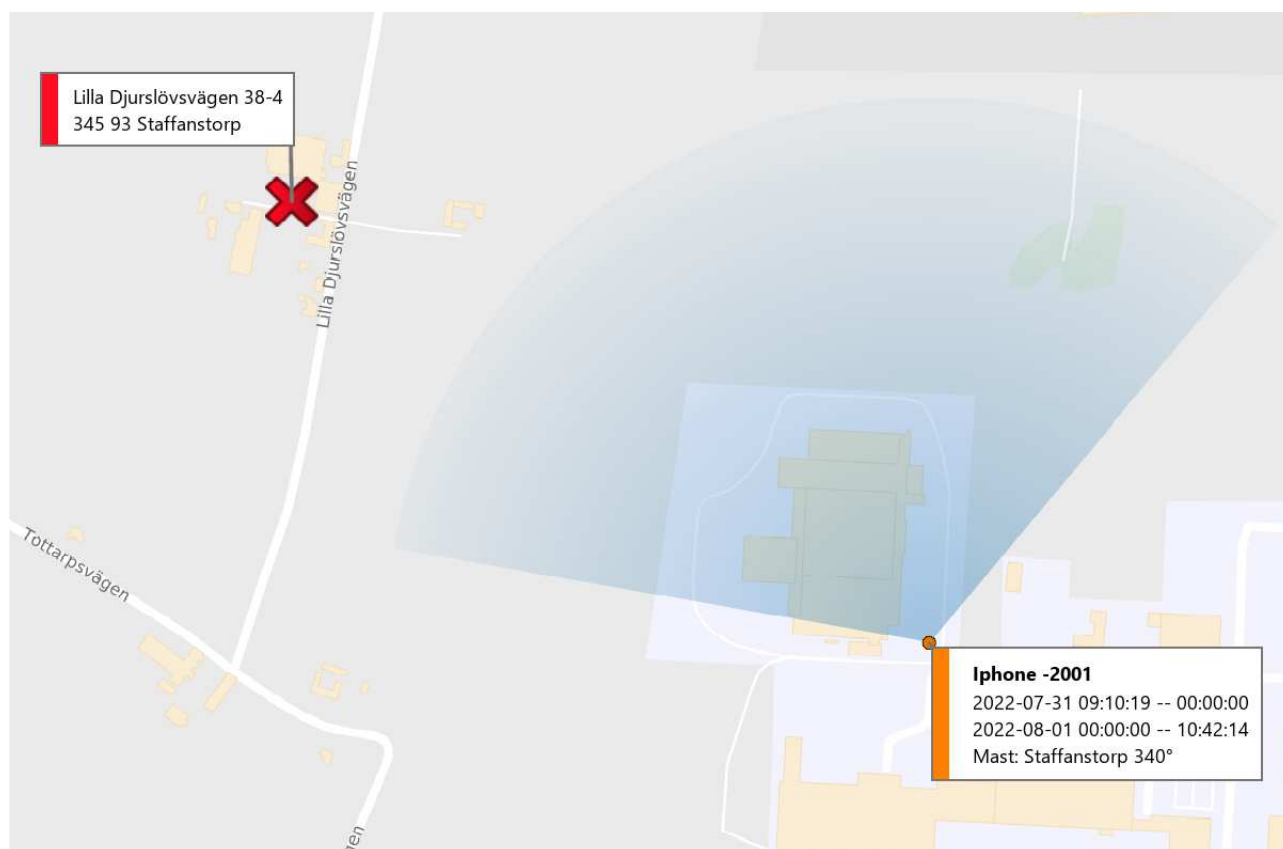

6.1.1 Uppkopplingar för teleadresser knutna till Ilir 2022-07-31

Natten mellan 2022-07-30 till 2022-07-31 kopplar nummer **-2001** som sitter i telefon **Apple Iphone 8 iphone -3303** upp mot en mast som ligger i anslutning till Gässlingavägen 13A.

Bilden illustrerar att iphone -2001 kopplar upp mot mast Gunnesbo 140° i samband med de brottstider som rapporterats

HÖK-underlaget indikerar att Iphone -2001 kopplar upp mot mast Gunnesbo 140°, som ligger i direkt anslutning till adress Gäslingavägen 13A, 27 35 Lund. Uppkoppling sker i samband med de brottstider som anmälts: 2022-07-31 01:00 till 02:57 samt 2022-07-31 04:57 till 07:35

PROMEMORIA
Analys av teletrafikuppgifter
Hanna Larsson, Analytiker

5000-K873143-22
Region Syd, POSS
Grova brott, VS

HEMLIG

Sista uppkopplingen mot mast Gunnesbo 140° sker cirka 07:35, efter det kopplar iphone -2001 upp mot mast Värpinge Gård 120°, med mastriktning söder om den aktuella adressen.

Vid cirka 09:10 indikerar underlaget att iphone -2001 kopplar upp mot en mast som ligger väster om Staffanstorp, mast Staffanstorp 340°. Iphone -2001 fortsätter att koppla upp mot denna mast fram till dagen efter, 2022-08-01 runt 10:42. Det talar för att telefonen har nattat vid en adress i området. Masten ligger i anslutning till adress Lilla Djurslövsvägen 38-4, 345 93 Staffanstorp. Vid denna adress är Ilir Kurtajs syster är skriven.