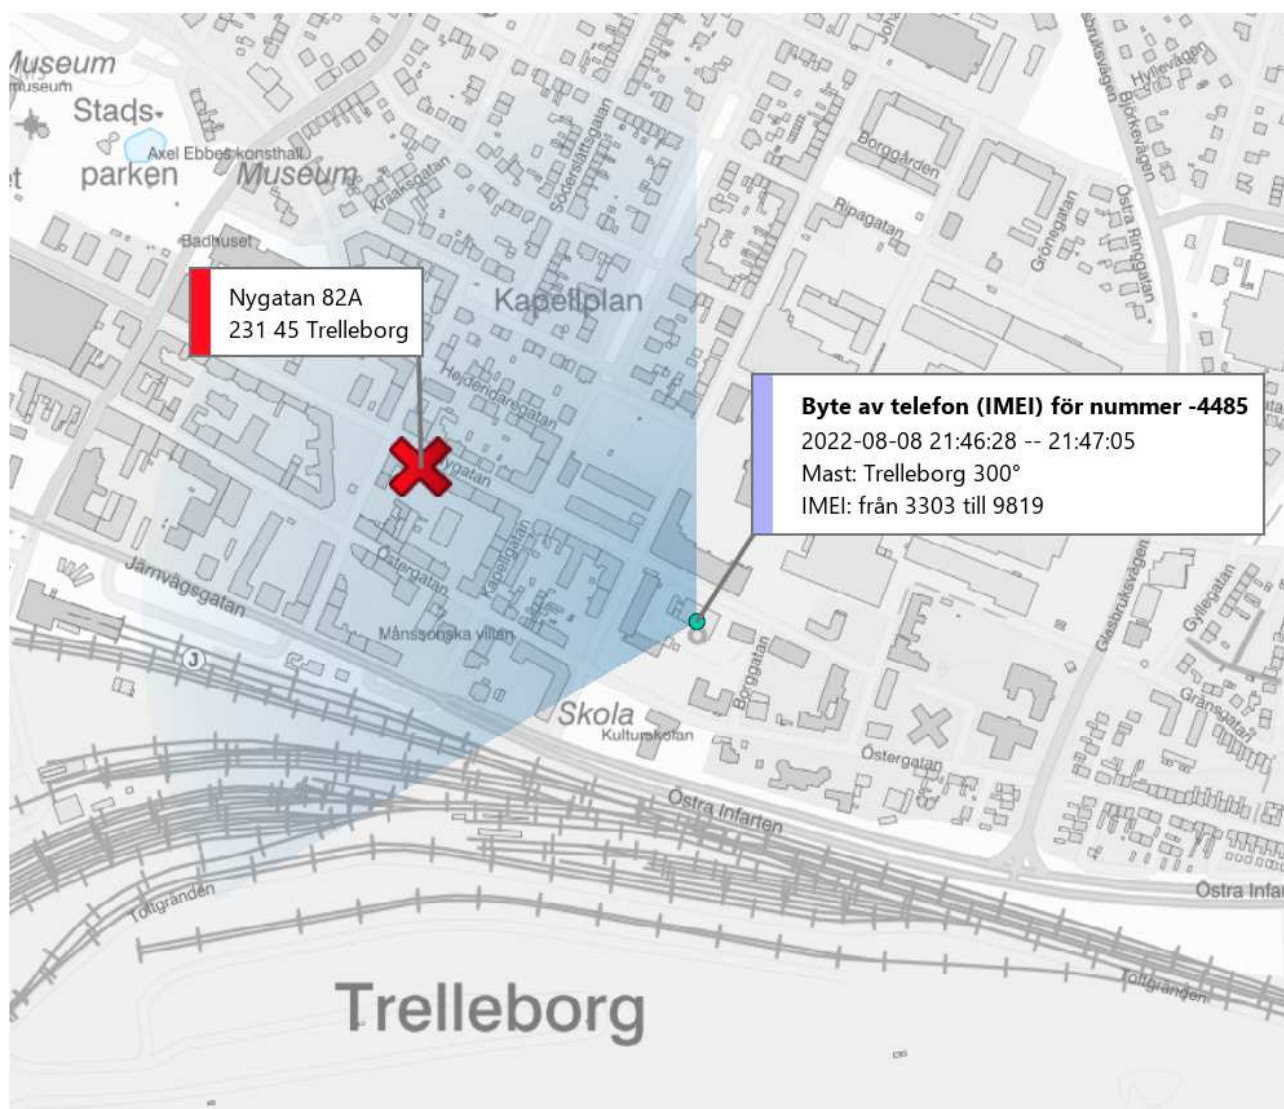

PROMEMORIA
Analys av teletrafikuppgifter
Hanna Larsson, Analytiker

5000-K873143-22
Region Syd, POSS
Grova brott, VS

HEMLIG

Från kvällen 2022-08-08 kopplar nummer **-4485** upp i en ny telefon, Apple Iphone 7, med IMEI - **9819**. Skiftet av teleadress **-4485** mellan telefonerna **-3303** och **-9819** genomförs i Trelleborg vid mast Trelleborg 300°. Denna mast ligger i anslutning till den adress Ilirs bror är skriven, adress Nygatan 82A, 231 45 Trelleborg. Efter denna tidpunkt finns det inga uppkopplingar för telefon - **3303**.

Vid detta tillfälle kopplar nummer **-0185** upp mot master i centrala Lund. Det talar i viss mån för att från och med kvällen 2022-08-08 används **-4485** och **-0185** av olika brukare.