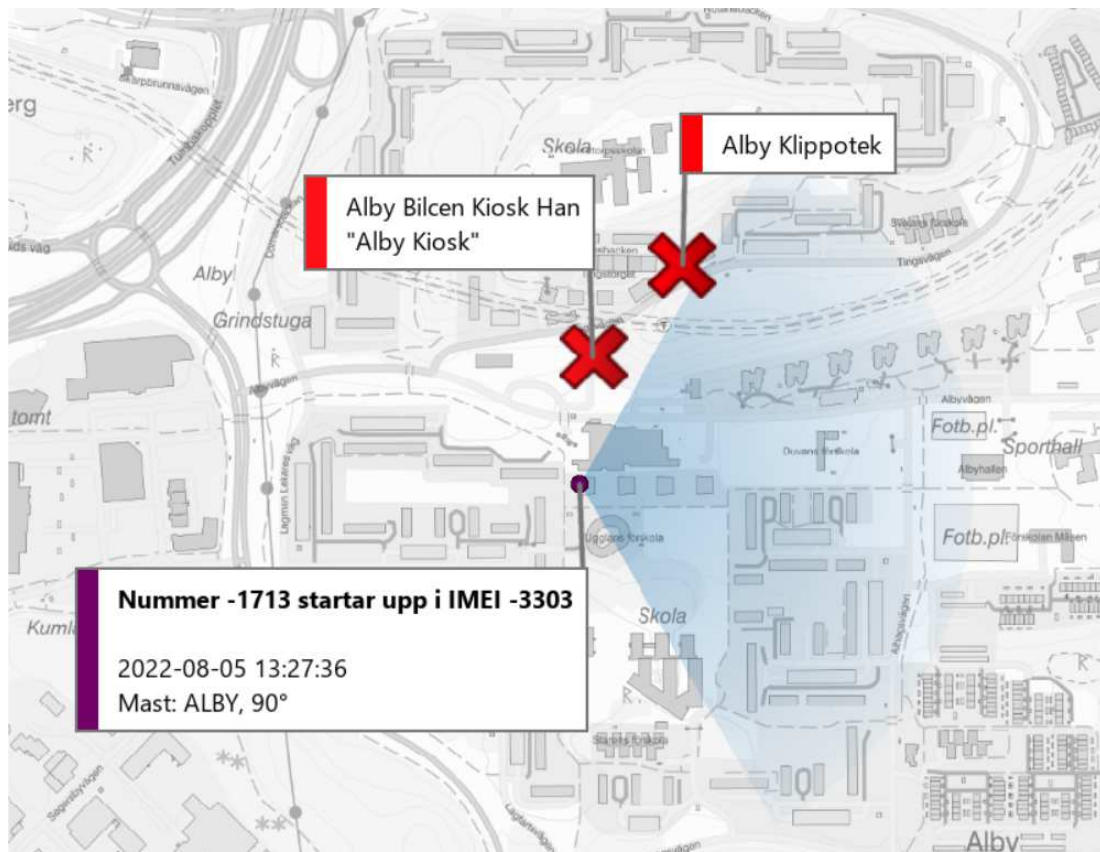

PROMEMORIA
Analys av teletrafikuppgifter
Hanna Larsson, Analytiker

5000-K873143-22
Region Syd, POSS
Grova brott, VS

HEMLIG

6.4 Telefon Iphone -3303 får nytt telefonnummer, nummer -1713

Den 5 e augusti 2022 väljer brukaren av Iphone -3303 att ändra SIM-kort i telefonen från -2001 till upp ett nytt nummer, -1713. Underlag från utredningen visar att nummer -1713 kopplar upp mot en mast som heter ALBY, 90° klockan 13:27. Nummer -1713 är ett kontantkort utfärdat av Tele2 utan känd brukare.

Kommunikationstyp	Datum	Tid	Från	Till	Namn motpart
SMS	2022-08-05	13:27:36	1713	041	Tele2

Ett utdrag från Gabriel Hoti korttransaktioner visar att två transaktioner genomförs samma dag, 2022-08-05, i området Alby, Stockholm. Nedan visas en tabell med utdrag från Hotis korttransaktioner.

Datum, tid	Belopp	Bankomat/Butik	Ort	Köpmiljö	Gdkt/nekst
2022-08-05 15:53:21	600.00	ALB KLIPPOTEK	NORSBORG	Köp i terminal	Godkänd
2022-08-05 14:33:09	95.00	Alby Bilecen Kiosk Han	NORSBORG	Köp i terminal	Godkänd

Nedan visas mastens läge som nummer -1713 startar upp mot, mast Alby 90°, i förhållande till Alby Klippotek och Alby Bilecen Kiosk Han.