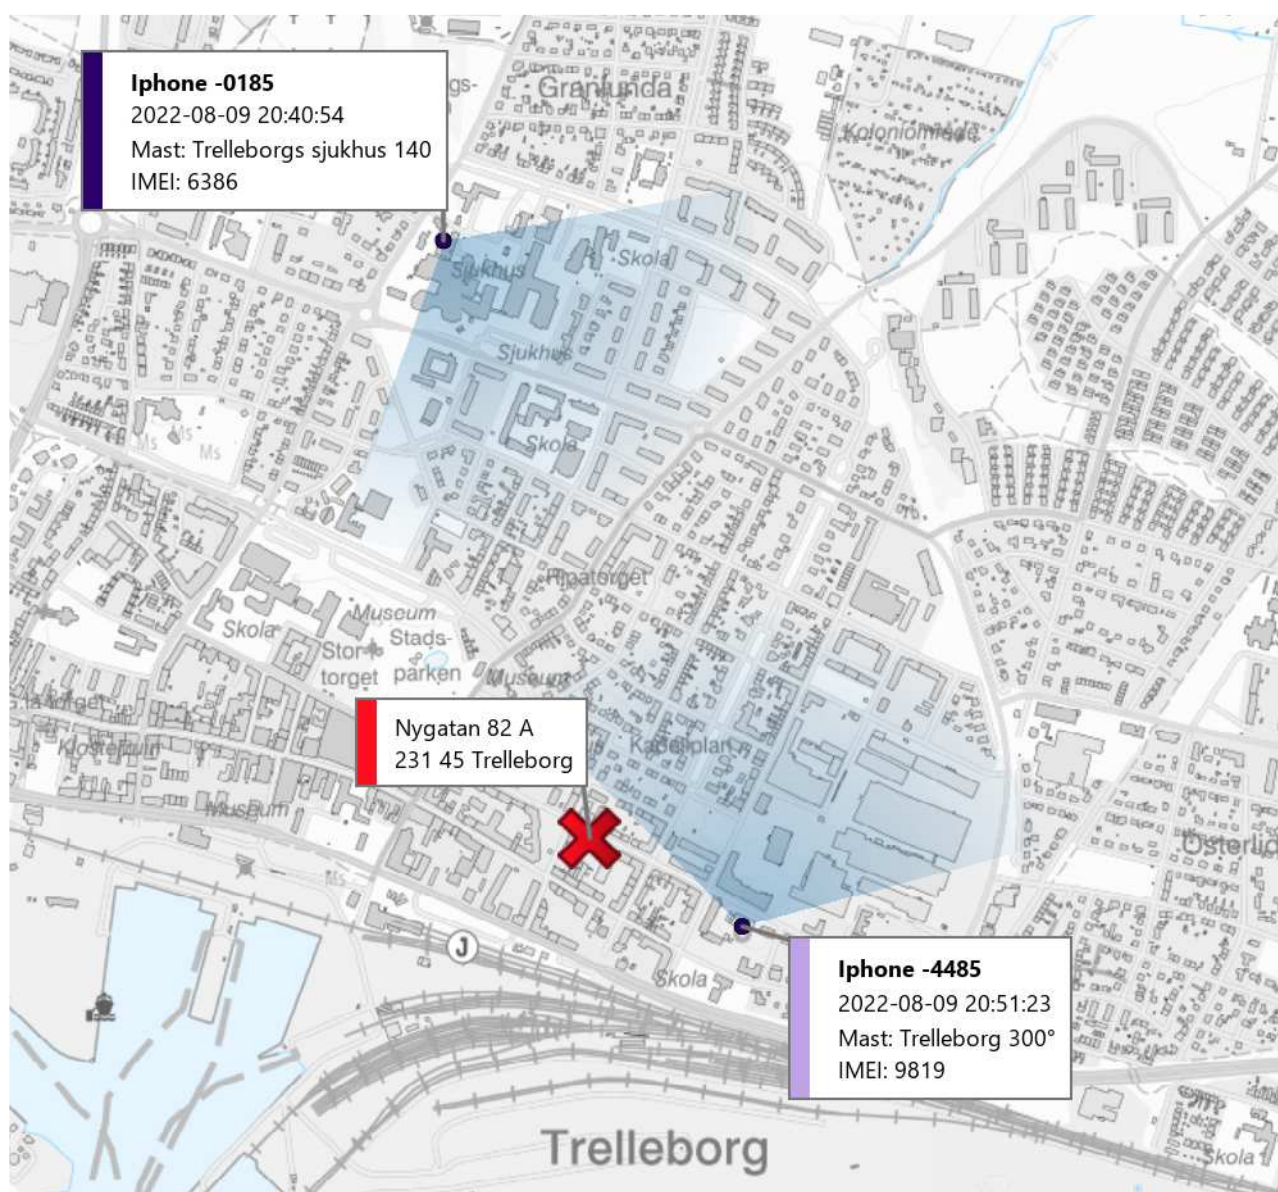

PROMEMORIA
Analys av teletrafikuppgifter
Hanna Larsson, Analytiker

5000-K873143-22
Region Syd, POSS
Grova brott, VS

Samma dag, 2022-08-09, på kvällen klockan 20:44 genomförs ett uttag vid en bankomat i Lund.
Kortet tillhör Gabriel Hoti.

Kortnummer 516815*****3183 kundnummer 19990916-8016					
Datum, tid	Belopp	Bankomat/Butik	Ort	Köpmiljö	Gdkt/nekast
2022-08-09 20:44:46	1500	BANKOMAT Stora s|derga	LUND	Uttag	Godkänd

Vid tillfället för uttaget på 1500 kr kopplar **-4485** och **-0185** upp mot master som ligger i centrala Trelleborg. Det talar för att Gabriel vid tillfället inte brukar telefoner med IMEI -6386 och 9819 med teleadresser **-4485** och **-0185**.

Bilden ovan beskriver uppkopplingar för -4485 och -0185 i samband med att Gabriel Hotis kort brukas i Lund.