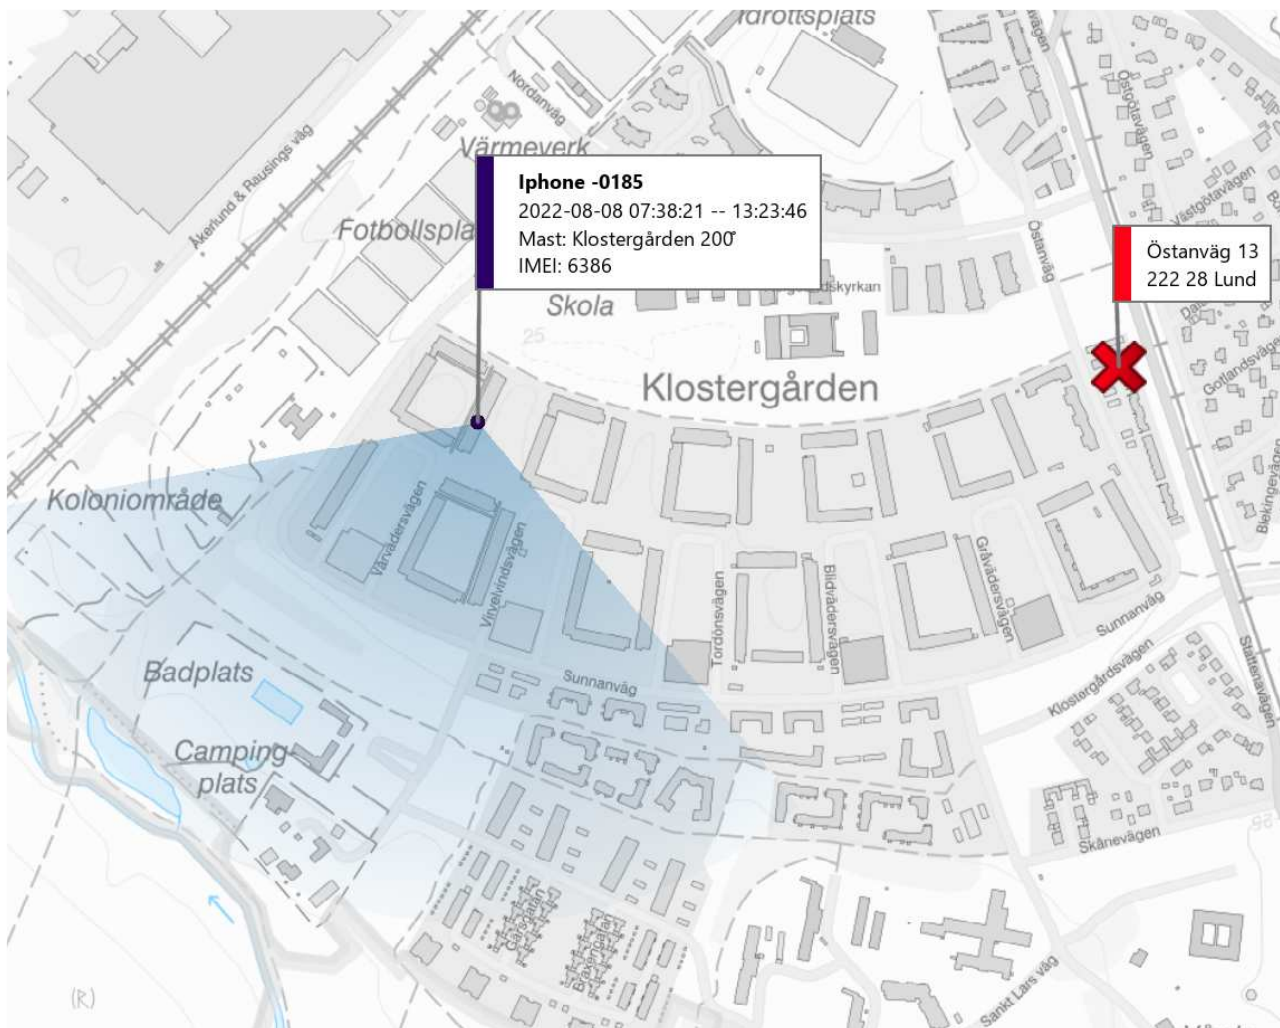

PROMEMORIA
Analys av teletrafikuppgifter
Hanna Larsson, Analytiker

5000-K873143-22
Region Syd, POSS
Grova brott, VS

HEMLIG

6.8 Mastuppkopplingar efter skjutning

Uppkoppling mot mast sker igen 2022-08-08 klockan 07:38. Vid detta tillfälle kopplar **-0185** i enhet **Apple Iphone 8 -6386** mot mast Klostergården 200°.