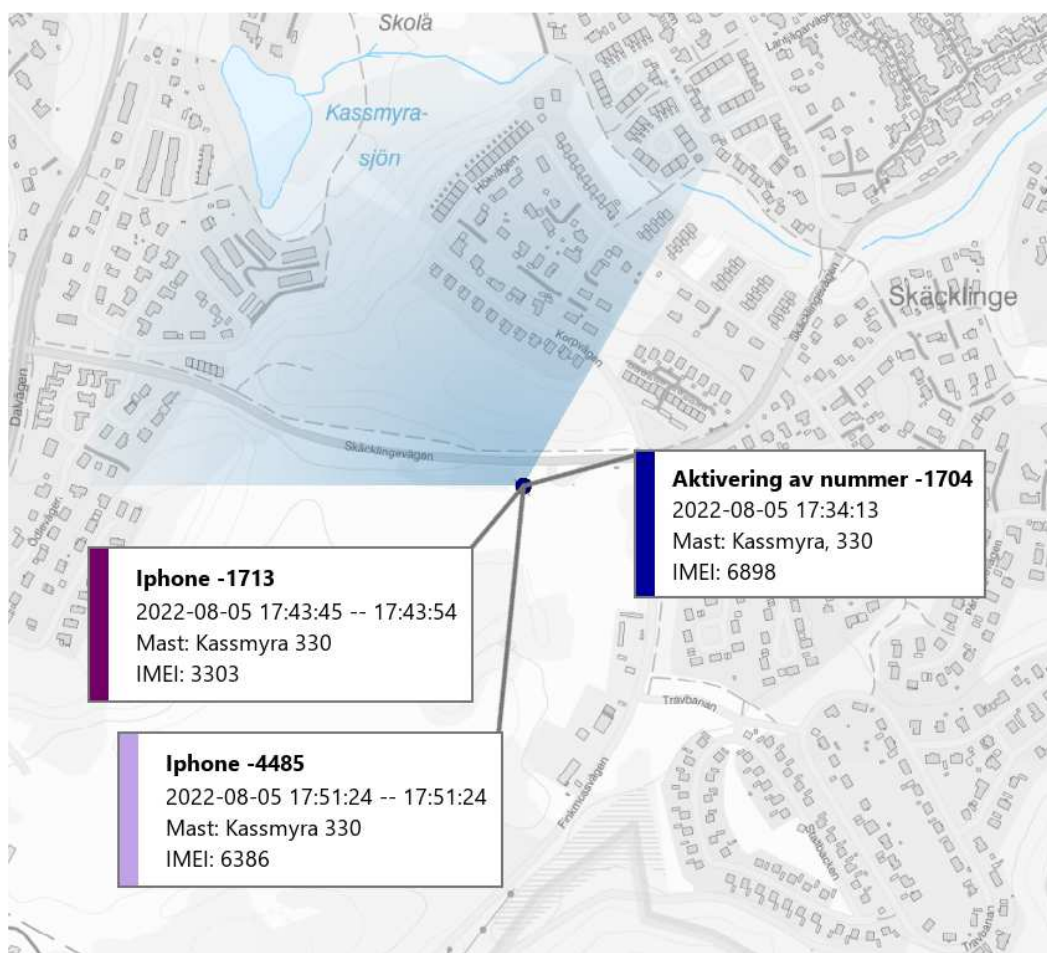

PROMEMORIA
Analys av teletrafikuppgifter
Hanna Larsson, Analytiker

5000-K873143-22
Region Syd, POSS
Grova brott, VS

HEMLIG

6.5 Aktivering av nummer -1704

2022-08-06 mottager målsägande Johanna Flyhammar hotfulla sms från ett telefonnummer med okänd brukare. Enligt operatören Tele2 är tillhör numret, **-1704**, ett oregistrerat kontantkort utfärdat av en voucher som inte går att spåra.

Numret aktiveras klockan 17:34 2022-08-05 genom att ett sms skickas till mottagare 041, i samband med det sker en uppkoppling mot mast Kassmyra 330°. Denna mast ligger i området Vårsta. Telefonen som brukas är av samma modell som tidigare nämnts, NOKIA 105 2019 med IMEI **-6898**.

Kommunikationstyp	Datum	Tid	Från	Till	Mast
SMS	2022-08-05	17:34:13	1704	041	Kassmyra, 330°

I närtid med att **-1704** kopplar upp mot mast Kassmyra 330° grader gör även nummer **-4485** samt **1713** det. Se bild nedan