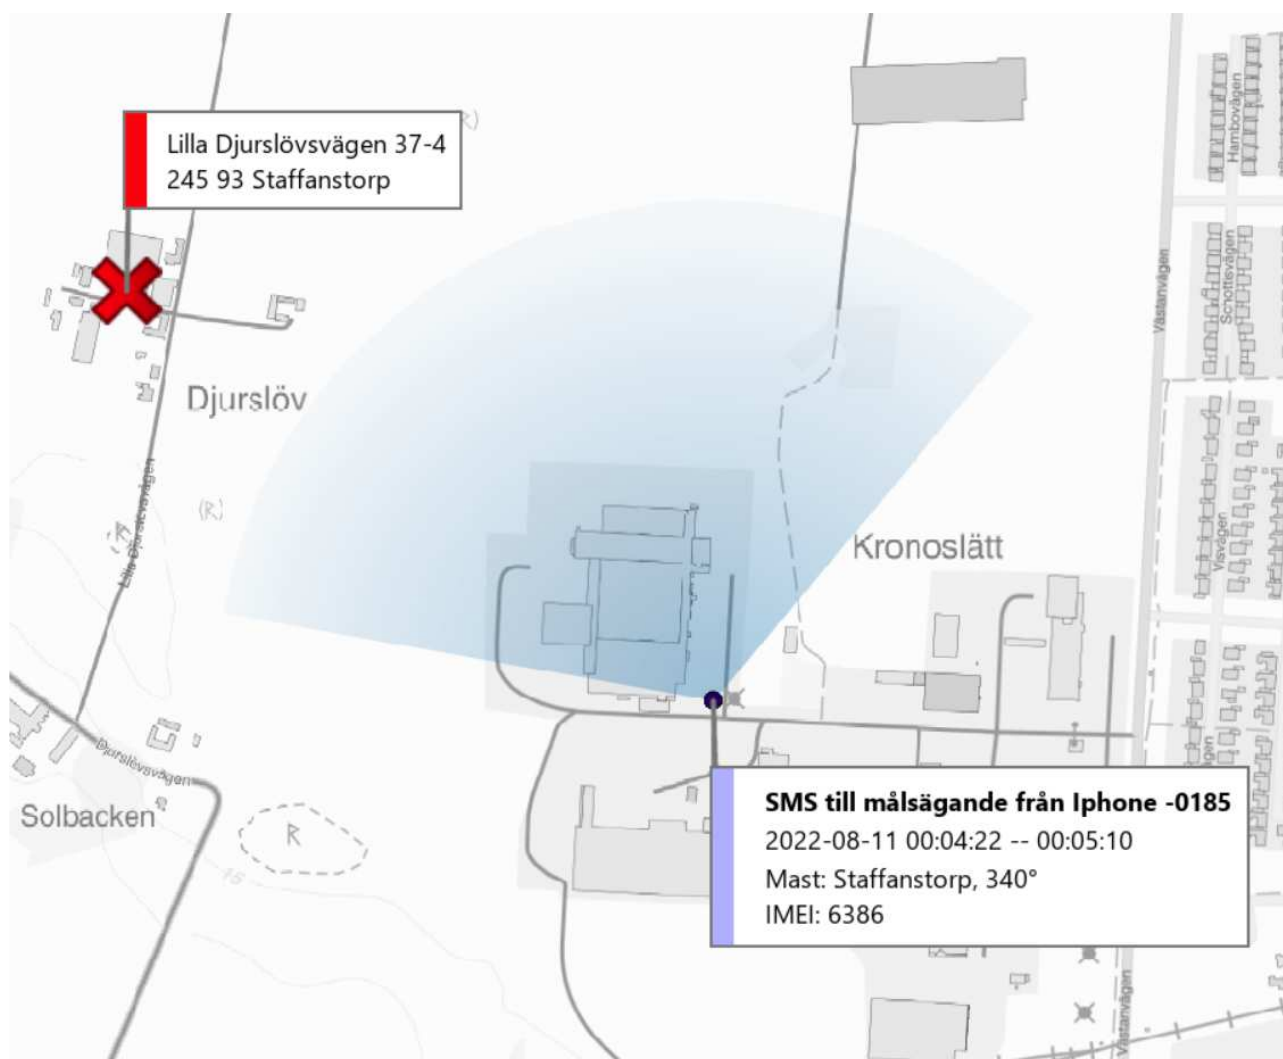

Bilden ovan beskriver uppkopplingar för -4485 och -0185 i samband med att Gabriel Hotis kort brukas i Lund.

6.8.1 Sms till målsägande Johanna från -0185

Vid flera tillfällen efter 2022-08-08 skickas sms från nummer **-0185** till målsägande Johannas nummer -8673 (se bilaga A). Vid ett av dessa tillfällen, 2022-08-11, skickas sms via uppkoppling mot mast Staffanstorp 300. Denna mast har tidigare i analysen blivit nämnd då den ligger i anslutning till Ilirs systems bostad väster om Staffanstorp, adress Lilla Djurslövsvägen 38-4, 245 93 Staffanstorp.