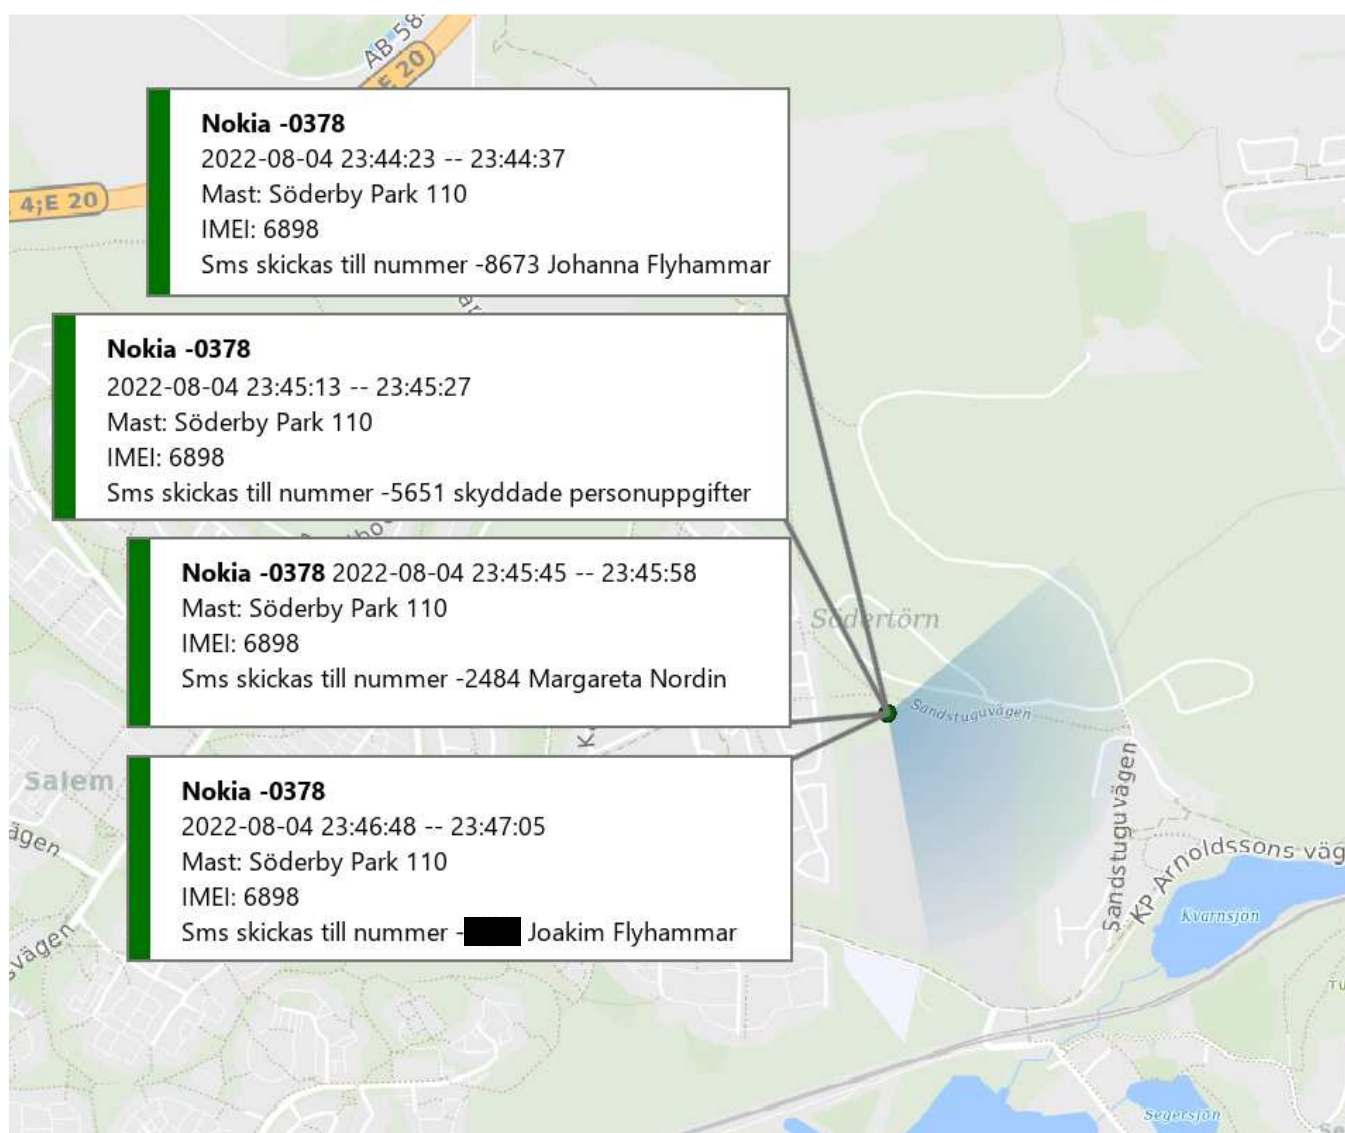

PROMEMORIA
Analys av teletrafikuppgifter
Hanna Larsson, Analytiker

5000-K873143-22
Region Syd, POSS
Grova brott, VS

HEMLIG

Den fjärde mottagaren är en person som vid tillfället, 2022-08-04, befinner sig på samma skyddade boende som Johanna Flyhammar och har skyddade personuppgifter.

Kommunikationstyp	Datum	Tid	Från	Till	Namn motpart
SMS	2022-08-04	23:45:13	0378	5651	Skyddade personuppgifter
SMS	2022-08-04	23:45:17	0378	5651	Skyddade personuppgifter
SMS	2022-08-04	23:45:20	0378	5651	Skyddade personuppgifter
SMS	2022-08-04	23:45:25	0378	5651	Skyddade personuppgifter
SMS	2022-08-04	23:45:27	0378	5651	Skyddade personuppgifter

Bilden illustrerar sms som skickas från Nokia nummer -0378