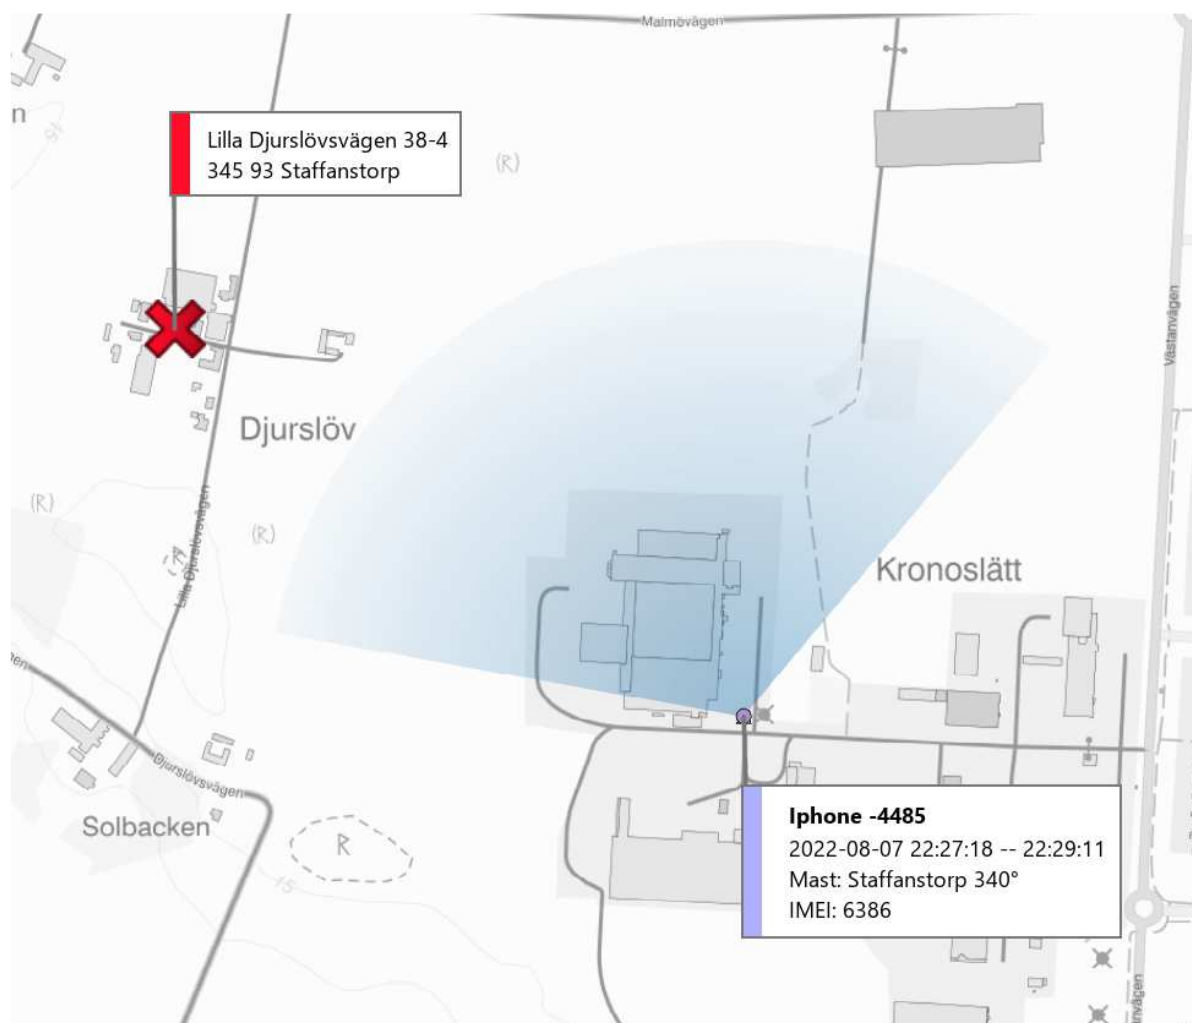

PROMEMORIA
Analys av teletrafikuppgifter
Hanna Larsson, Analytiker

5000-K873143-22
Region Syd, POSS
Grova brott, VS

HEMLIG

6.7.2 Uppkoppling för -4485 i Staffanstorp vid 22:29

Vid klockan 22:29 2022-08-07 kopplar teleadress **-4485** i telefon **Apple iPhone 8 -6386** upp mot en mast i Staffanstorp. Detta sker genom sms som skickas från teleadress **-4485** till nummer **-0221**. Enligt google maps tar det cirka 18 minuter med bil att färdas från mast St: Lars 340° i Lund till masten i Staffanstorp. Masten ligger nära belägen till den adress där Ilirs syster är skriven, Lilla Djurslövsvägen 38-4. Vid denna adress nattade **-4485** och **-2001** vid natten mellan 2022-07-31 till 2022-08-01 se avsnitt 6.1.1 Under denna tidsperiod finns det inga mastuppkopplingar för **teleadress -0185** i telefon **-3303**

Kommunikationstyp	Datum	Tid	Från	IMEI	Till	Mast
SMS	2022-08-07	22:29:11	4485	6386	0221	Staffanstorp 340°