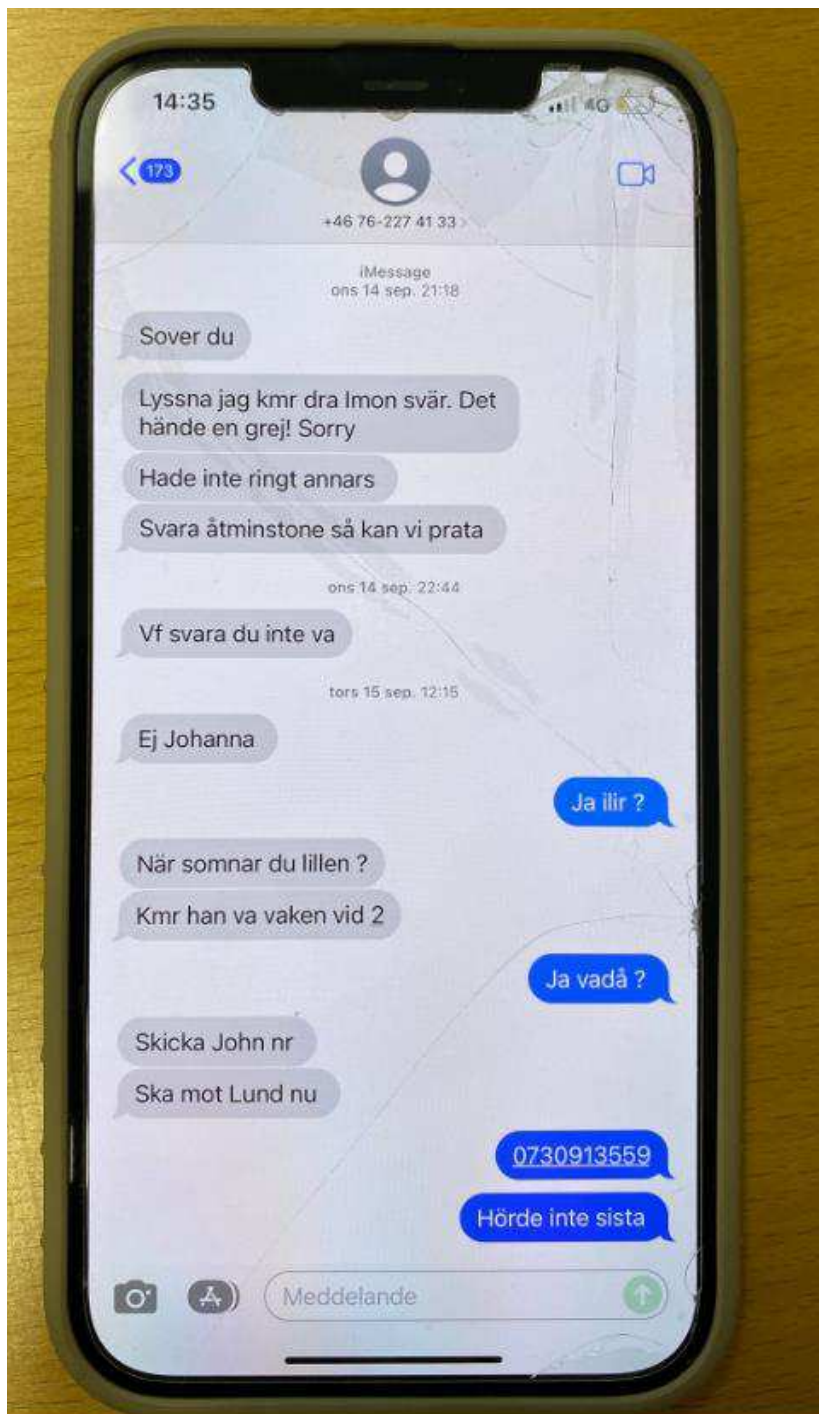

PROMEMORIA
Brukaranalys
Hanna Larsson, Analytiker

5000-K873143-22
Region Syd, POSS
Grova brott, VS

HEMLIG

Bilden ovan visar målsägande Johannas telefon och sms som hon har mottagit från nummer -4133