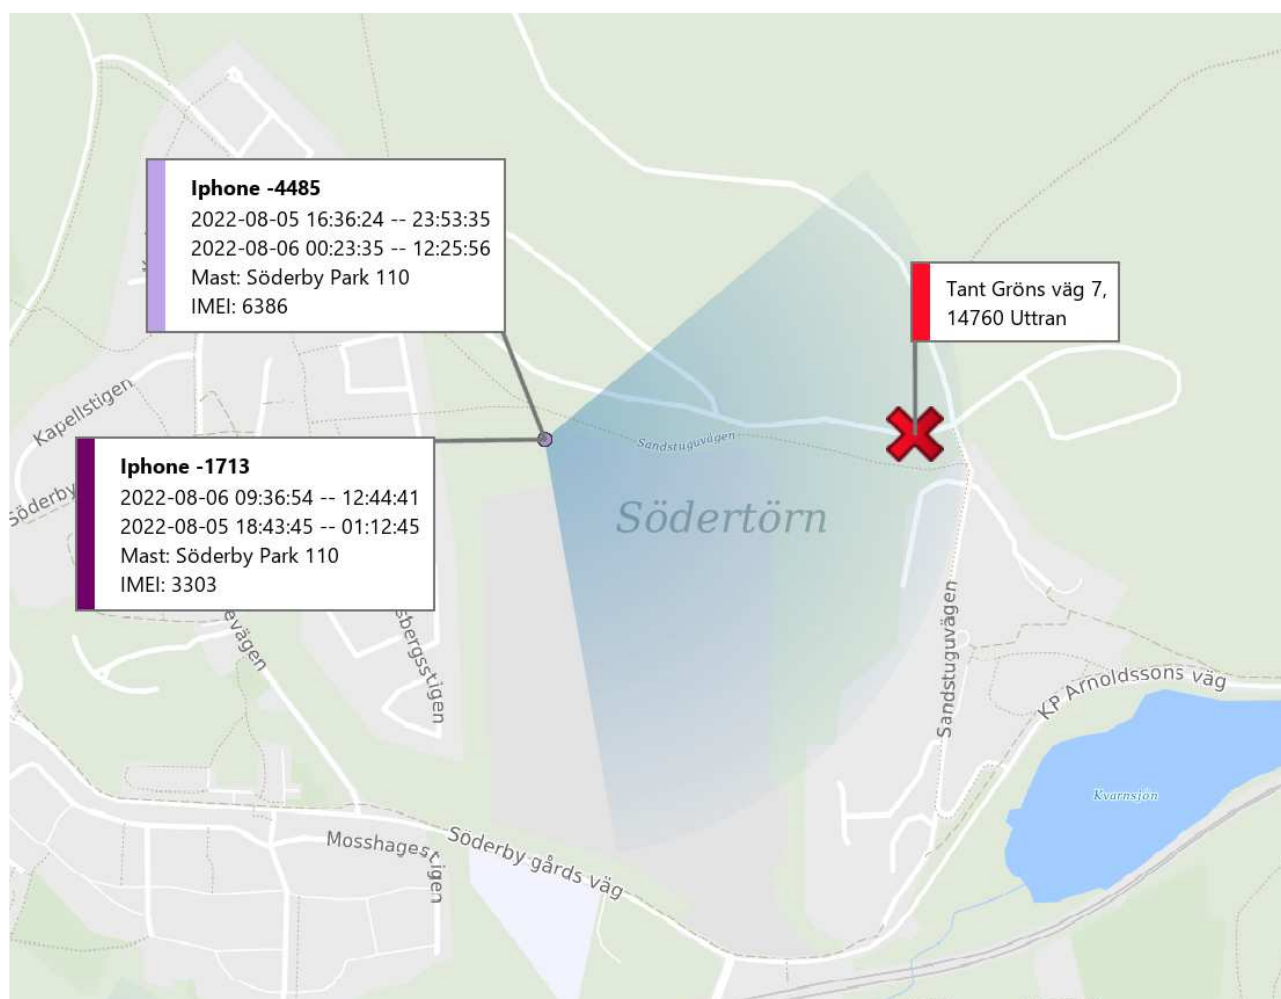

PROMEMORIA
Analys av teletrafikuppgifter
Hanna Larsson, Analytiker

5000-K873143-22
Region Syd, POSS
Grova brott, VS

I samband med att **-1713** börjar att brukas i telefon med Iphone IMEI **-3303** slutar nummer **-2001** att koppla upp mot master. Nummer **-1713** kopplar under 2022-08-05 till 2022-08-06 upp mot samma master i närtid som Iphone nummer **-4485**.

Detta talar för att brukaren av Iphone IMEI **-3303** är samma som brukaren av telefon med iphone IMEI **-6386** med teleadress **-4485**, alternativt så är det olika brukare som kontinuerligt färdas tillsammans. Natten mellan 2022-08-05 och 2022-08-06 nattar båda teleadresser med telefoner vid mast Söderby Park 110° .

Bilden illustrerar att en ny teleadress ersätter **-2001** i telefon med imei **-3303**. Nytt nummer är **1713**