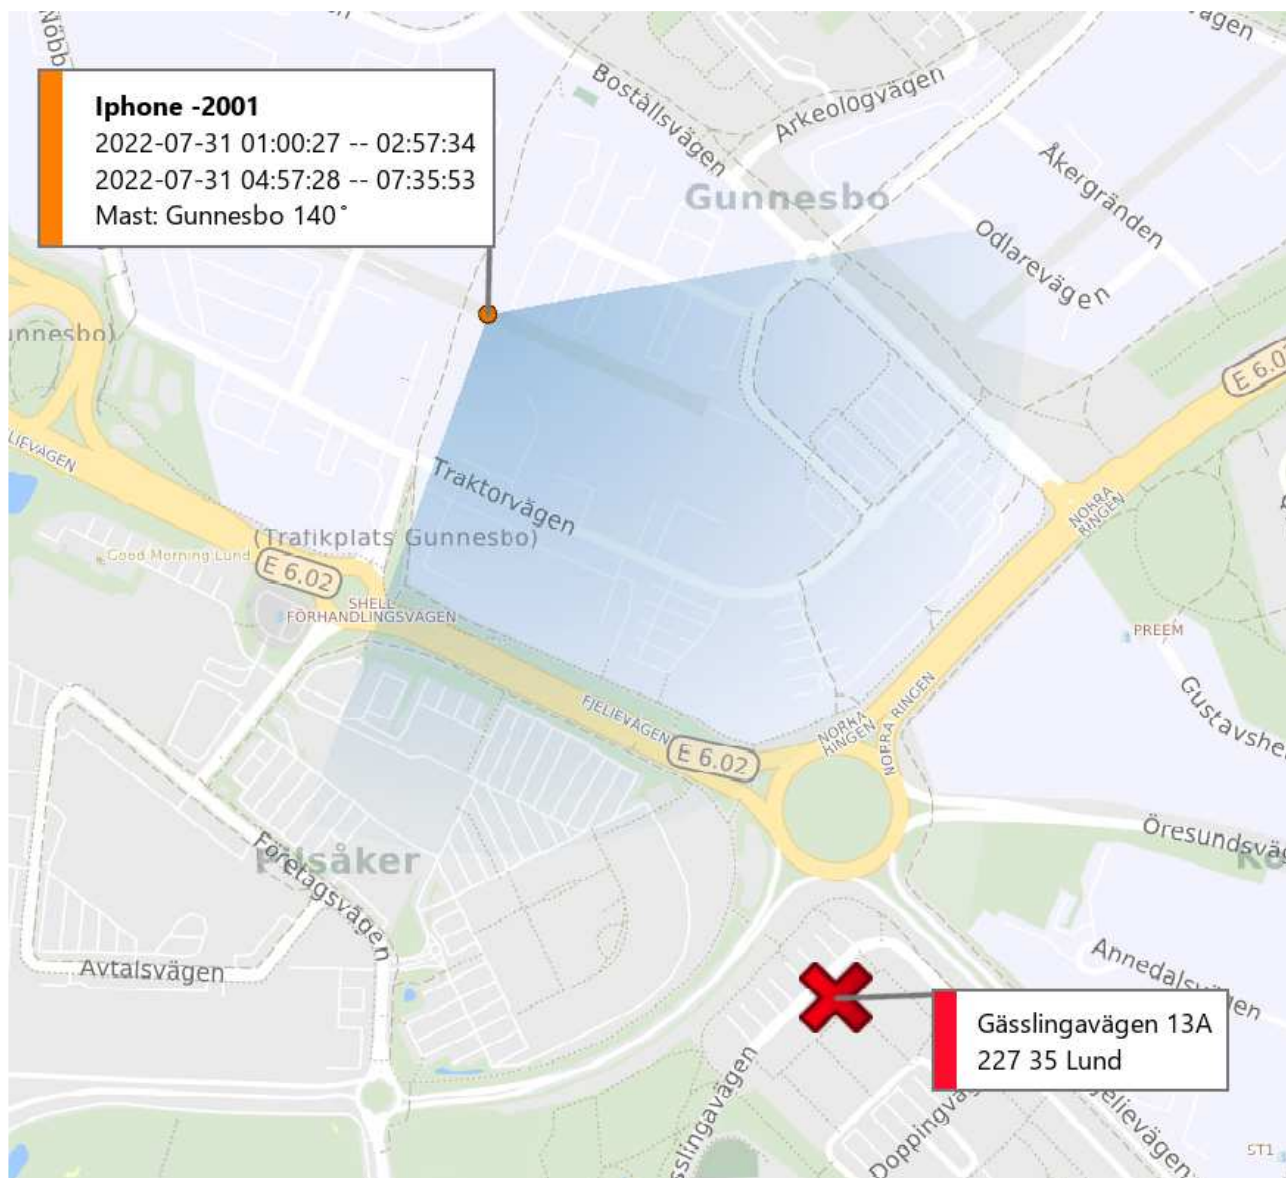

PROMEMORIA
Analys av teletrafikuppgifter
Hanna Larsson, Analytiker

5000-K873143-22
Region Syd, POSS
Grova brott, VS

HEMLIG

6 Analys

6.1 Olaga hot och misshandel 2022-07-31

Bakgrund

En polispatrull ankommer till Gässlingavägen 13A i Lund 2022-07-31 klockan 07:45 (5000-K871343-22) med anledning av misshandel i hemmet natten mellan 2022-07-30 och 2022-07-31. Polispatrullen har vid tillfället kontakt med en granne som målsägande Johanna flytt in till. Samtidigt som patrullen är inne hos grannen och talar med Johanna observerar patrullen en person som kör runt utanför på en elspark. Johanna bekräftar att det är den misstänkta Ilir Kurtaj.

6.1.1 Uppkopplingar för teleadresser knutna till Ilir 2022-07-31

Natten mellan 2022-07-30 till 2022-07-31 kopplar nummer **-2001** som sitter i telefon **Apple Iphone 8 iphone -3303** upp mot en mast som ligger i anslutning till Gässlingavägen 13A.

Bilden illustrerar att iphone -2001 kopplar upp mot mast Gunnesbo 140° i samband med de brottstider som rapporterats

HÖK-underlaget indikerar att Iphone -2001 kopplar upp mot mast Gunnesbo 140°, som ligger i direkt anslutning till adress Gäslingavägen 13A, 27 35 Lund. Uppkoppling sker i samband med de brottstider som anmälts: 2022-07-31 01:00 till 02:57 samt 2022-07-31 04:57 till 07:35