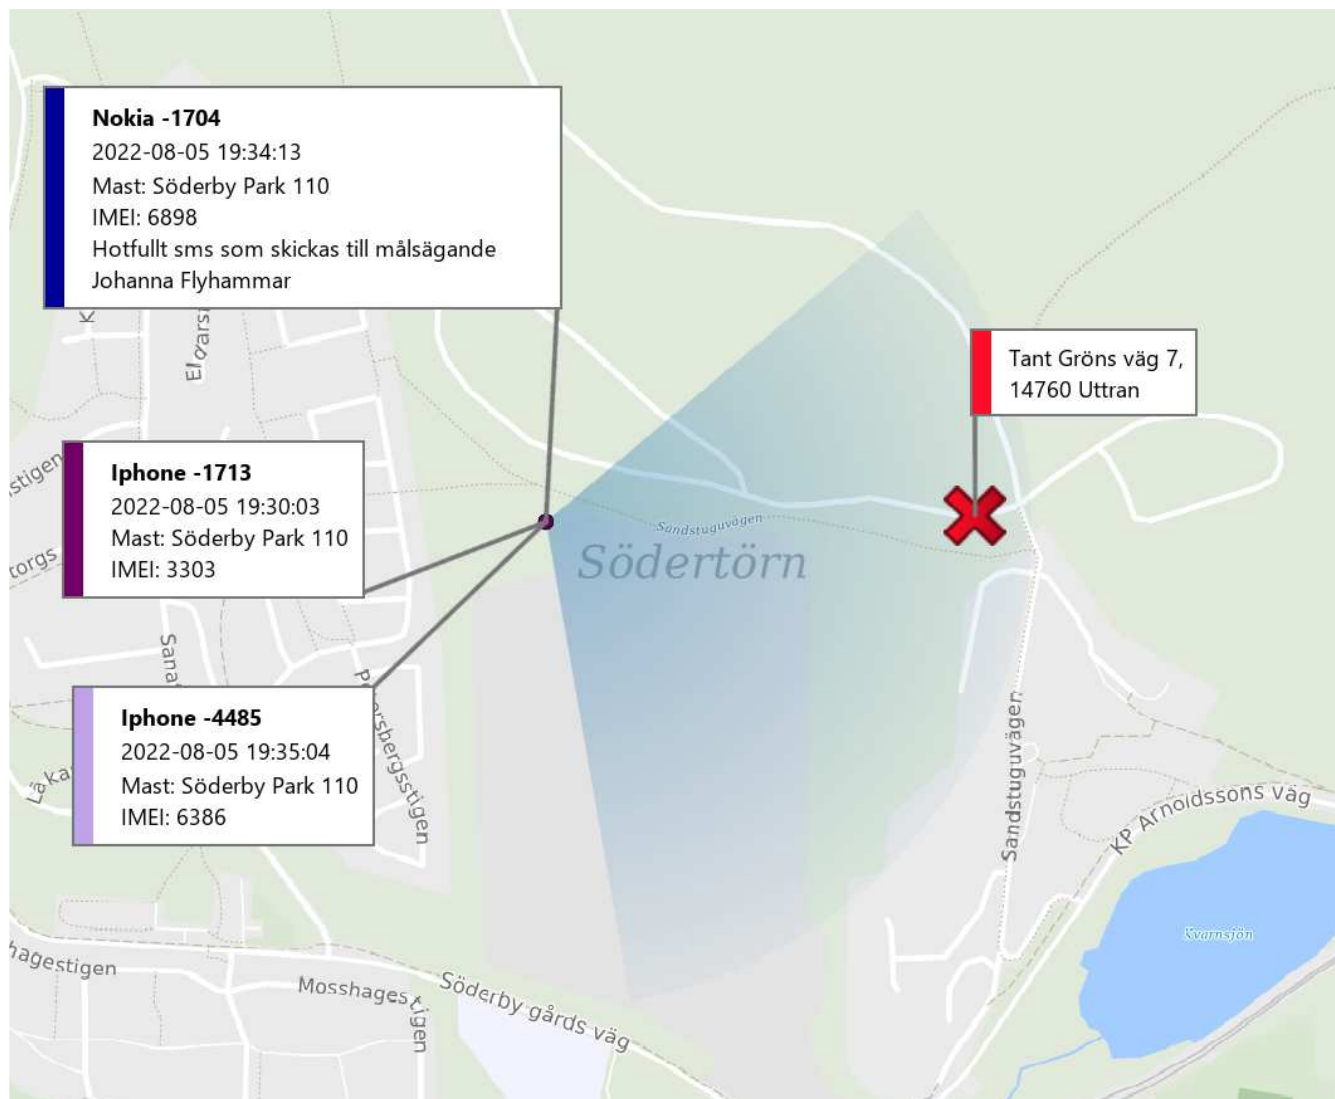

PROMEMORIA
Analys av teletrafikuppgifter
Hanna Larsson, Analytiker

5000-K873143-22
Region Syd, POSS
Grova brott, VS

HEMLIG

Bilden visar mastuppkoppling för nummer -1704 i samband med att hotfullt sms skickas till målsägande Johanna Flyhammar. I närtid kopplar -4485 och -1713 upp mot samma mast.