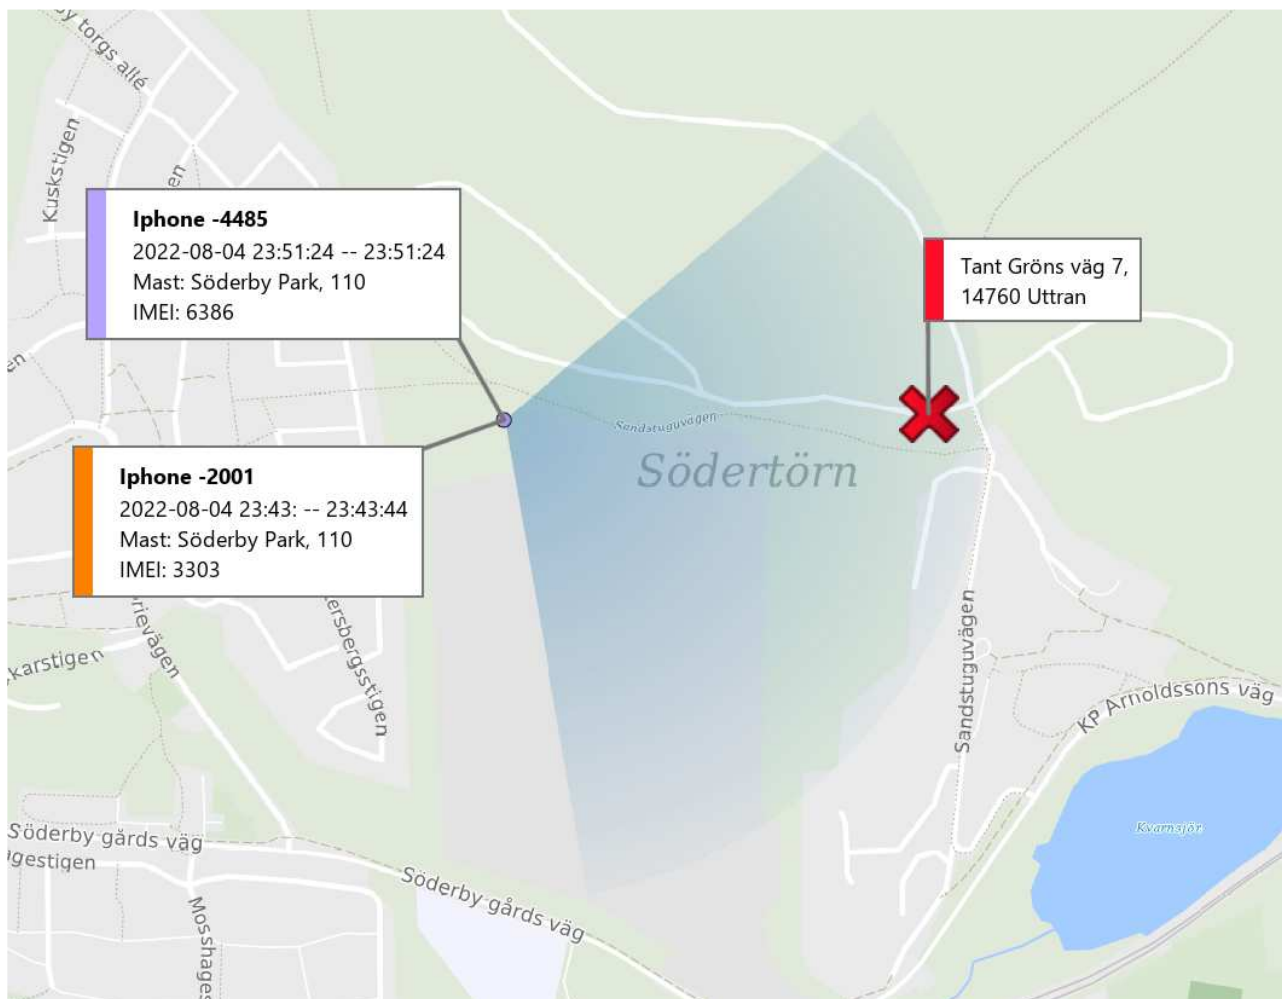

Bilden illustrerar sms som skickas från Nokia nummer -0378

PROMEMORIA
Analys av teletrafikuppgifter
Hanna Larsson, Analytiker

5000-K873143-22
Region Syd, POSS
Grova brott, VS

HEMLIG

I närtid till att sms skickas från Nokia nummer **-0378** kopplar även iphone nummer **-2001** och iphone nummer **-4485** upp mot mast Söderby Park 110.