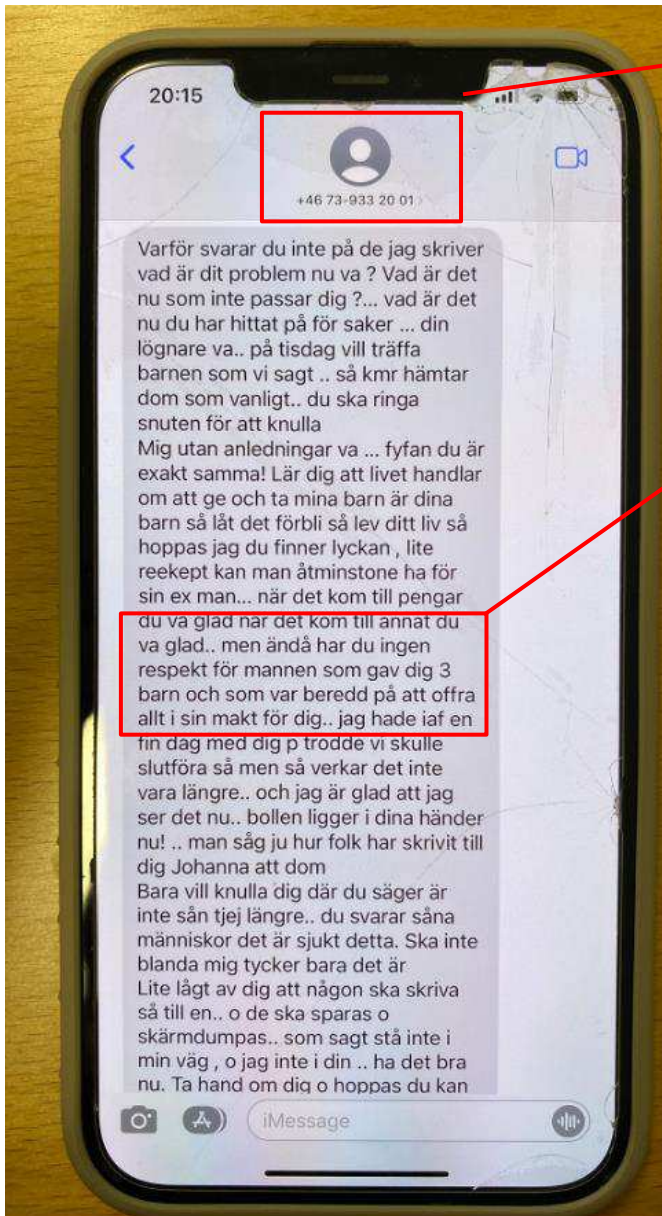

PROMEMORIA
Brukaranalys
Hanna Larsson, Analytiker

5000-K873143-22
Region Syd, POSS
Grova brott, VS

HEMLIG

Meddelande skickat till målsägande från teleadress -2001 datum 2022-07-31

Fotot nedan är en bild från Johannas telefon med ett meddelande från nummer -2001. Målsägande Johanna menar att detta kommer från Ilir och hon mottog det 2022-07-31.

... men ändå har du ingen respekt för mannen som gav dig 3 barn och som var beredd på att offra allt i sin makt för dig...