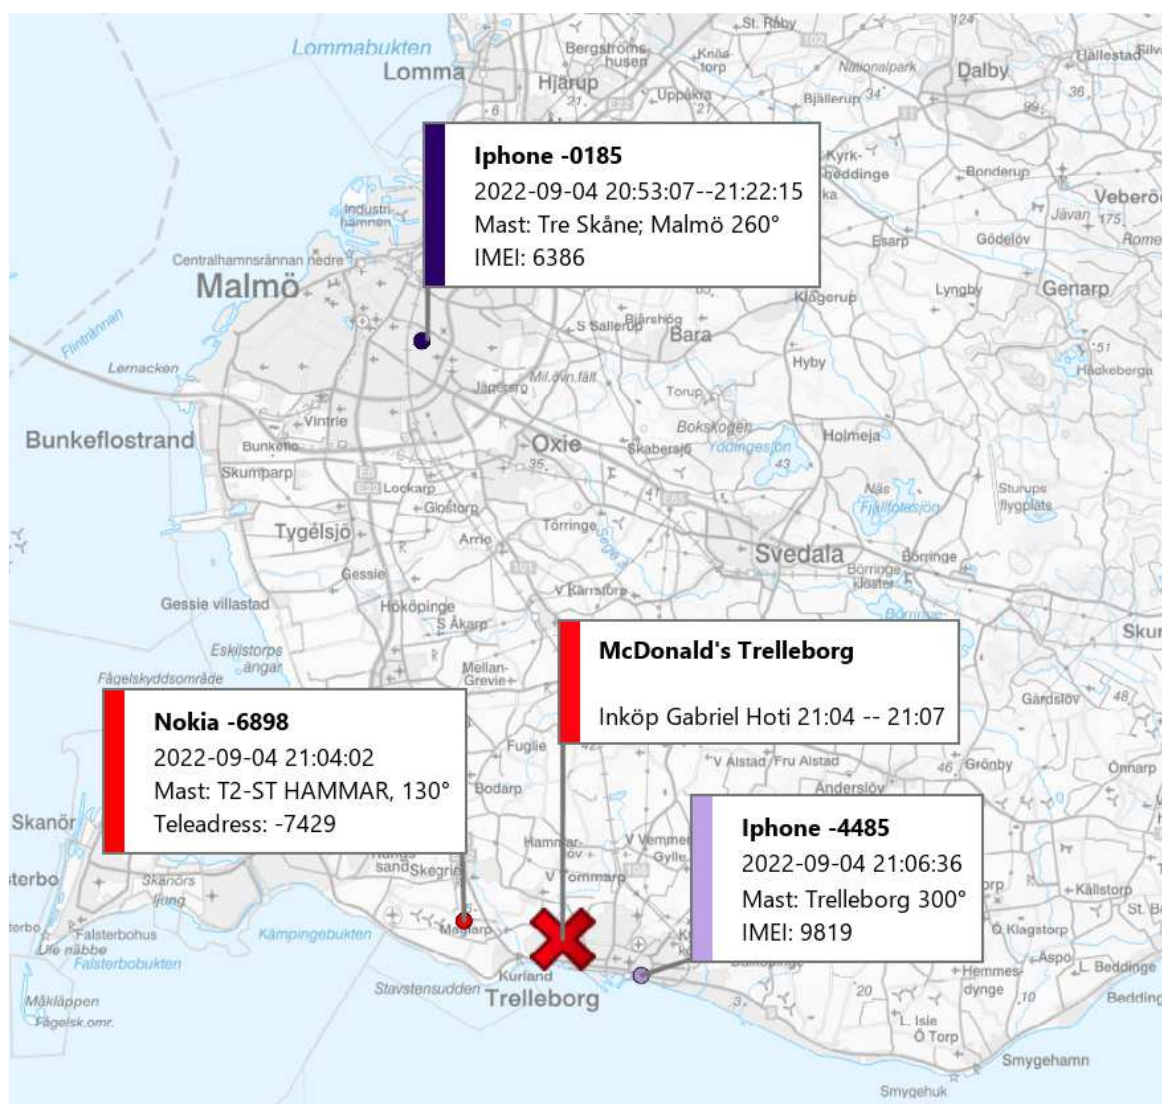

PROMEMORIA
Analys av teletrafikuppgifter
Hanna Larsson, Analytiker

5000-K873143-22
Region Syd, POSS
Grova brott, VS

HEMLIG

6.9.1 Mastuppkopplingar i samband med korttransaktion 2022-09-04

Kvällen 2022-09-04 genomförs tre försök till inköp med det bankkort som är kopplat till Gabriel Hoti. Inköpen genomförs vid McDonald's i Trelleborg.

Vid aktuellt tillfälle för inköpen kopplar inget av de HÖK:ade numren eller telefonerna upp vid McDonald's i Trelleborg. Det talar för att Gabriel Hoti vid tidpunkten för transaktionen inte brukar **-4485**, **-0185** eller telefon **-6898**

Kortnummer 516815*****3183		kundnummer 19990916-8016		
Datum, tid	Belopp	Bankomat/Butik	Ort	Gdkt/nekst
2022-09-04 21:07:41	20.00	MCDONALDS 268 T	Trelleborg	Nekat
2022-09-04 21:06:12	73.00	MCDONALDS 268 T	Trelleborg	Nekat
2022-09-04 21:04:36	138.00	MCDONALDS 268 T	Trelleborg	Nekat

Bilden ovan beskriver -0185, -4485 och -6898 i förhållande till banktransaktioner vid McDonald's.