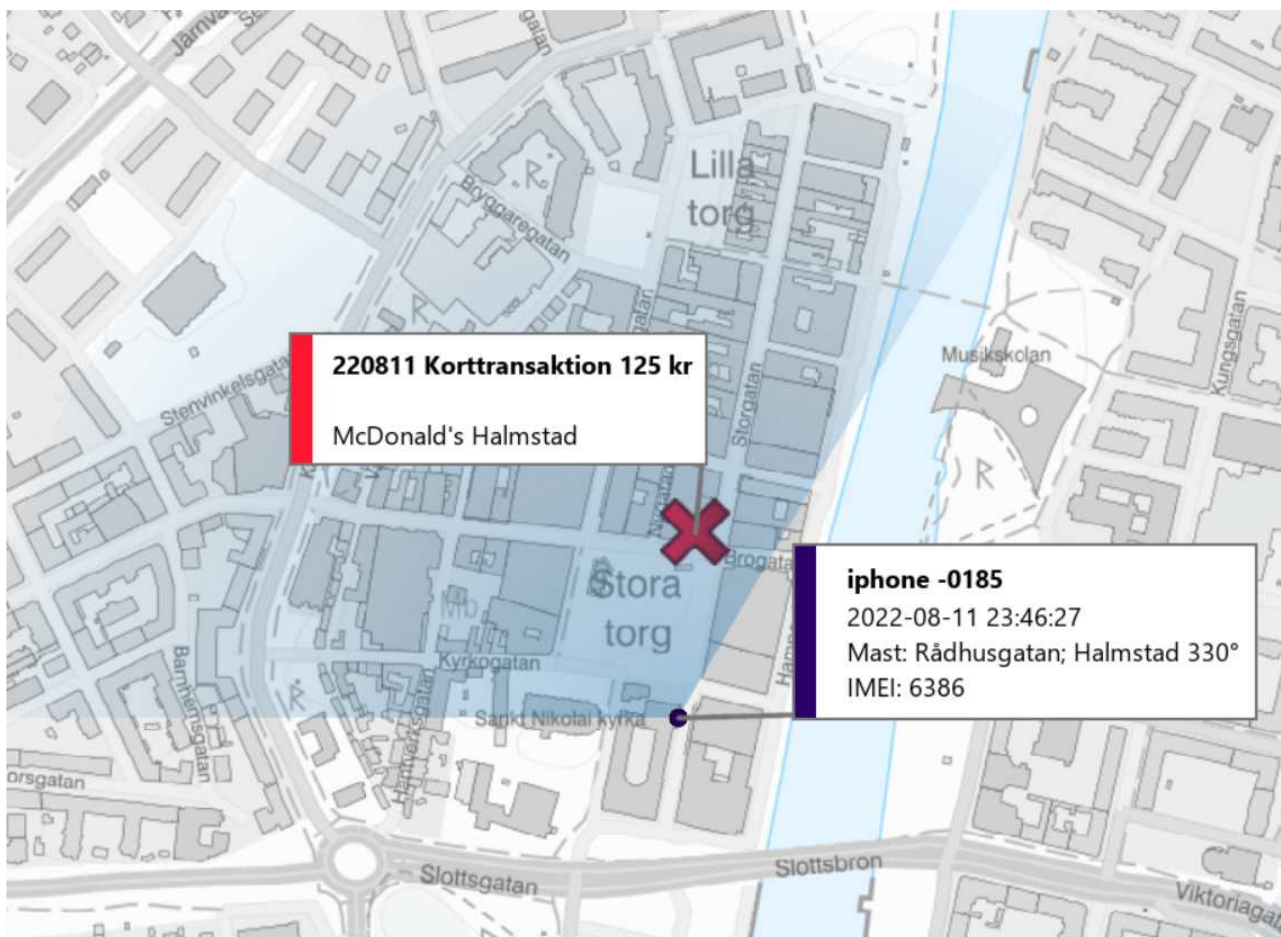

PROMEMORIA
Analys av teletrafikuppgifter
Hanna Larsson, Analytiker

5000-K873143-22
Region Syd, POSS
Grova brott, VS

HEMLIG

6.8.2 Banktransaktion Ilir Kurtaj Halmstad 2022-08-11

Det finns ett få antal transaktioner i det underlag som har hämtats in för Ilir Kurtaj banktransaktioner för aktuell tidsperiod. 2022-08-11 finns en korttransaktion på 125kr vid McDonald's Halmstad.

Banktransaktioner för kundnummer 19920924-6736			
Datum	Belopp		Referens
2022-08-11	125.00	Kontoköp kort	POSMCDONALDS HALMS,

Vid en analys av teletrafikuppgifter indikerar underlaget att det finns mastuppkopplingar i Halmstad under den aktuella dagen. Nummer **-0185** kopplar upp mot en mast i centrala Halmstad vid 23:46 med mastriktning mot McDonald's Halmstad vid Stora Torg.

Vid aktuell tidpunkt positionerar **-4485** mot master i centrala Trelleborg. Det talar fortsatt för att nummer **-0185** och nummer **-4485** används av olika brukare.