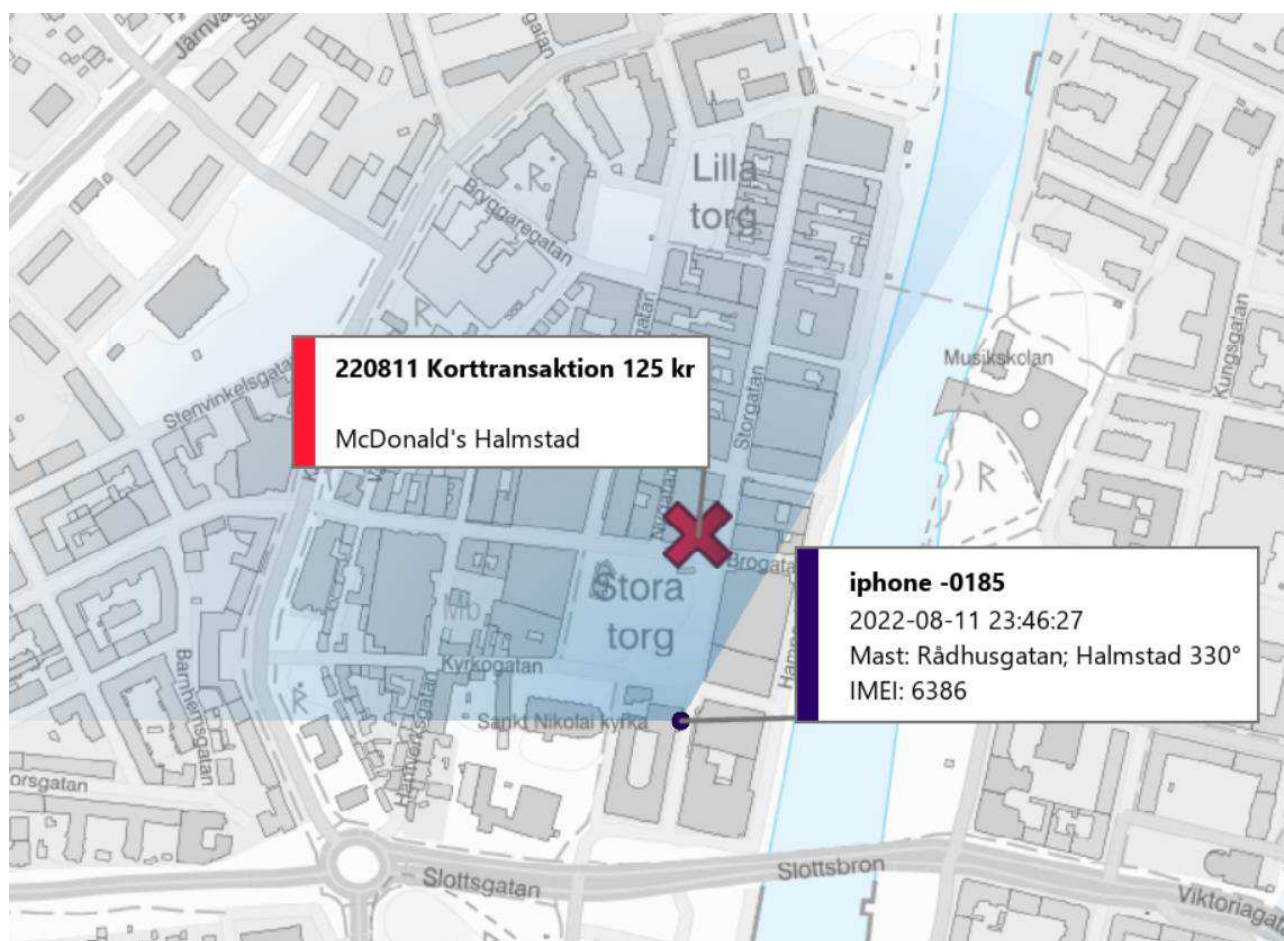

PROMEMORIA
Brukaranalys
Hanna Larsson, Analytiker

5000-K873143-22
Region Syd, POSS
Grova brott, VS

HEMLIG

Det finns få banktransaktioner i det underlag som inhämtats för Ilir Kurtaj under aktuell analysperiod.

2022-08-11 finns en korttransaktion på 125kr med referensen McDonald's Halmstad. Samma dag kopplar nummer **-0185** upp vid en mast i centrala Halmstad. Se kontoinformation och mastuppkoppling nedan,

Banktransaktioner för kundnummer 19920924-6736			
Datum	Belopp		Referens
2022-08-11	125.00	Kontoköp kort	POSMCDONALDS HALMS,