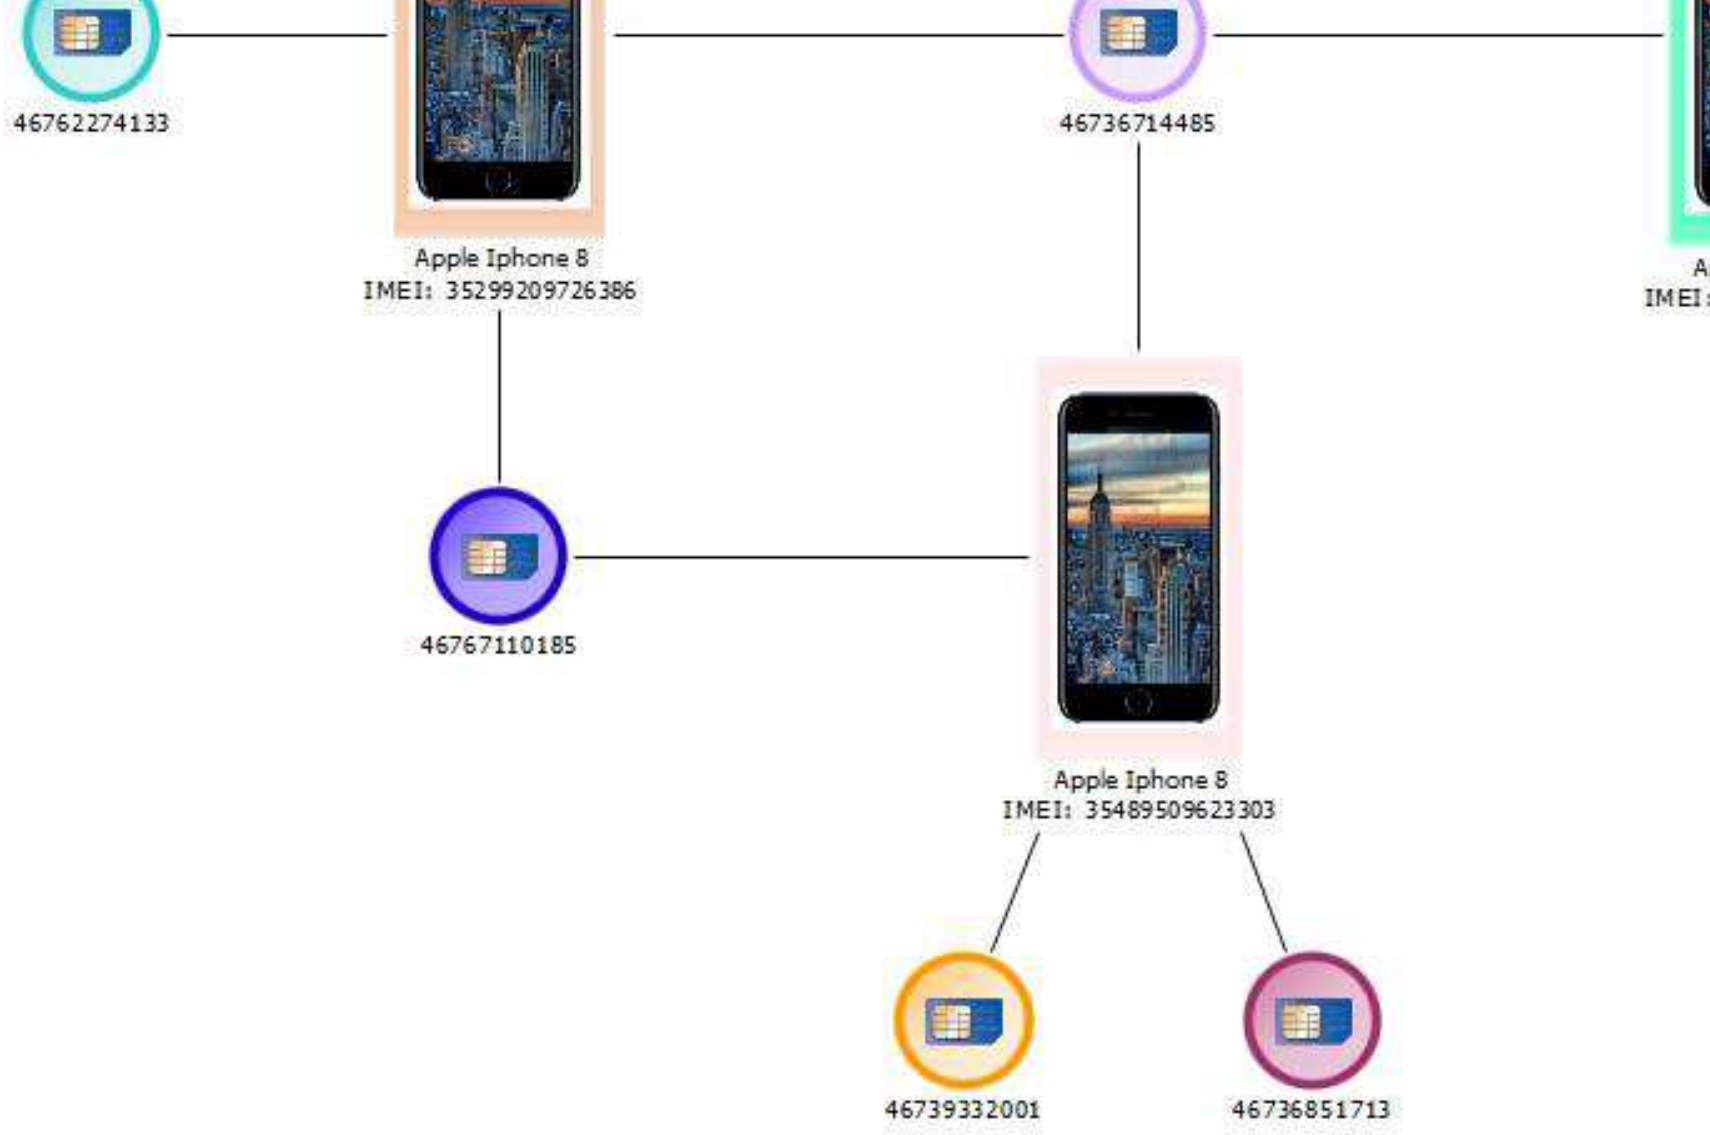

Polisen

PROMEMORIA

Brukaranalys

Hanna Larsson, Analytiker

5000
Regio
Grova

6.1.8 Översikt Apple iPhones

PROMEMORIA
Brukaranalys
Hanna Larsson, Analytiker

5000-K873143-22
Region Syd, POSS
Grova brott, VS