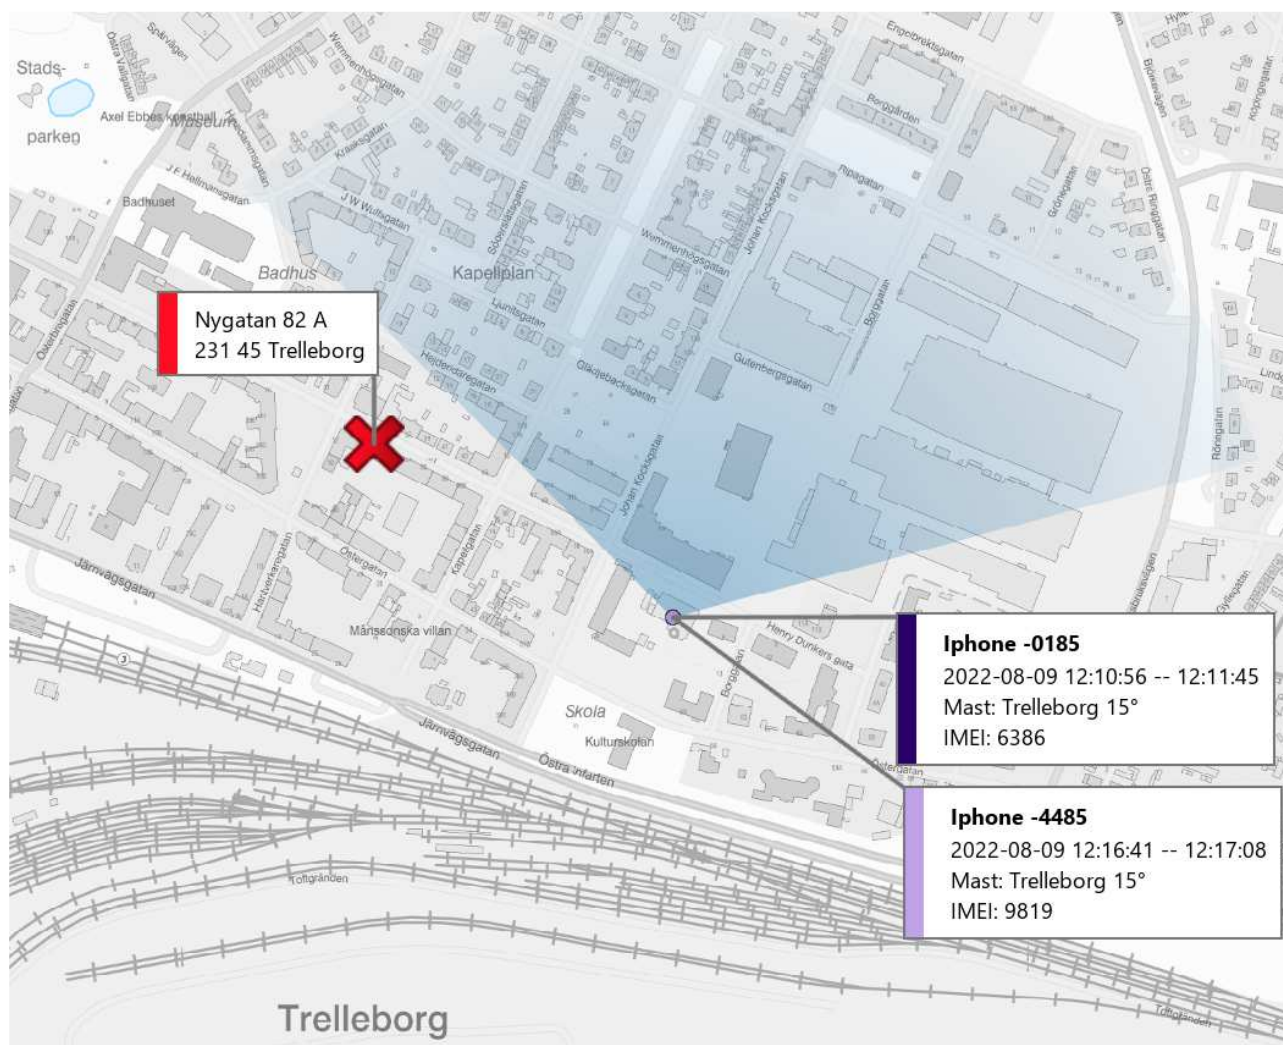

PROMEMORIA
Analys av teletrafikuppgifter
Hanna Larsson, Analytiker

5000-K873143-22
Region Syd, POSS
Grova brott, VS

HEMLIG

Tisdag den 9e augusti vid 12:19 genomförs ett inköp på Gabriel Hotis kort vid COOP Klostergården i Lund. Vid tillfället för transaktionen kopplar **-4485** och **-0185** upp mot master som ligger i Trelleborg i området vid Nygatan 82, där Ilirs bror är skriven.

Det talar för att Gabriel Hoti vid tillfället inte brukar telefoner med IMEI -6386 och 9819 med teleadresser **-4485** och **-0185**.

Kortnummer 516815*****3183		kundnummer 19990916-8016			
Datum, tid	Belopp	Bankomat/Butik	Ort	Köpmiljö	Gdkt/nekst
2022-08-09 12:19:45	516,50	COOP KLOSTERGARDEN	LUND	Köp i terminal	Godkänd