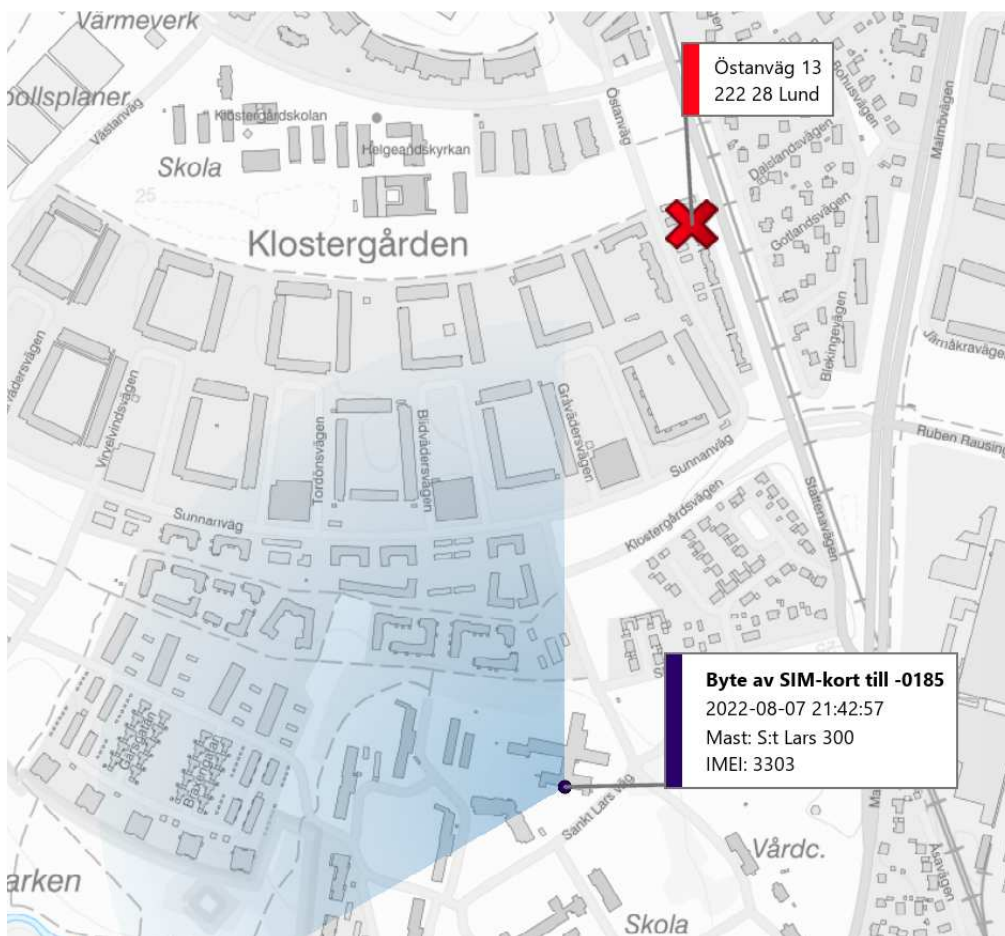

6.7.1 Byte av SIM-kort från -1713 till -0185

Klockan 21:42 2022-08-07 byter telefon med IMEI **-3303** nummer från **-1713** till nummer **-0185**. Nummer **-0185** kommer efter skjutningen att brukas för att kontakta målsägande Johanna under tiden hon befinner sig på skyddat boende.

När det nya numret, **-0185** skickar ett automatiskt sms från telefonen till masten, nummer 041, kopplar telefonen upp mot mast St: Lars 300. Denna mast ligger i närområdet till adress Östanväg 13, Lund.

Kommunikationstyp	Datum	Tid	Från	IMEI	Till	Mast
SMS	2022-08-07	21:42:43	0185	3303	041	S:t Lars, 300°

Nummer **-0185** brukas fram till 21:47:44. Efter det finns inga uppkopplingar mot master fram till 23:34:00. Se avsnitt 6.7.3