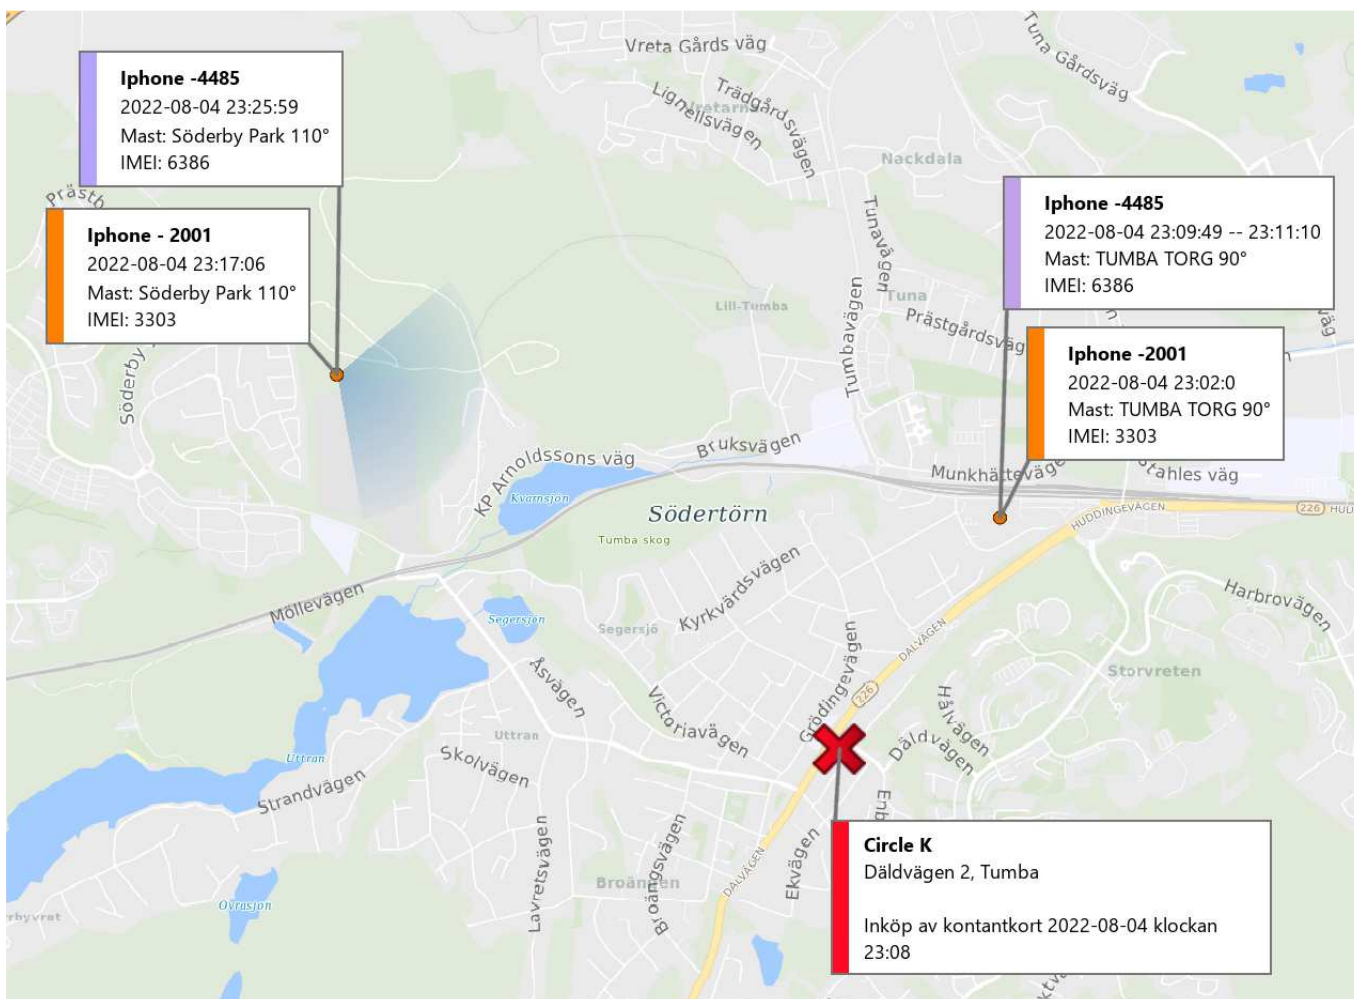

Bilden visar uppkopplingar för **-2001** och **-4485** i förhållande till Circle K macken på Däldvägen.

Vid 23:44 2022-08-04 kopplar det nyligen inköpta kontantkortet, **-0378**, upp mot mast **Söderby Park 110°**. Kortet sitter i telefon Nokia **-6898** och tillhör en enklare modell av telefon, NOKIA 105 2019, som inte är en smartphone och kostar cirka 300kr i inköp. Motpart 041 indikerar att SIM-kortet aktiverats i telefonnätet. I närtid kopplar även **-2001** och **-4485** upp mot samma mast.

Kommunikationstyp	Datum	Tid	Från	Till	Mast
SMS	2022-08-04	23:23:37	0378	041	Söderby Park 110°