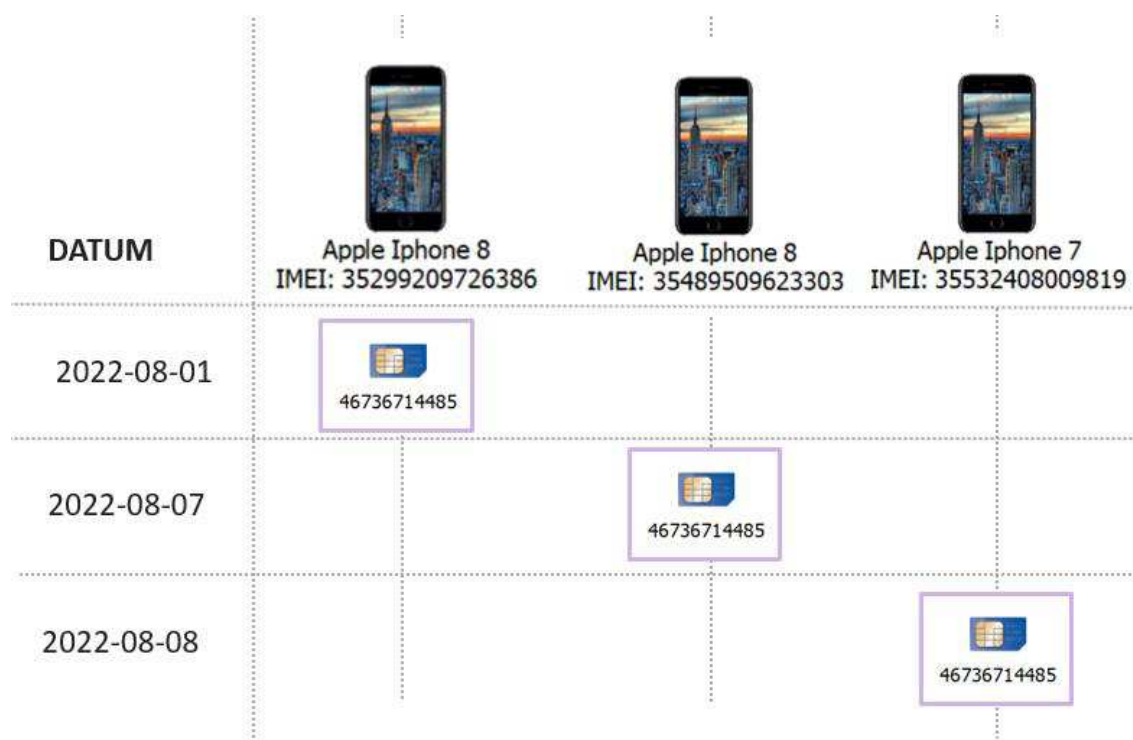

PROMEMORIA
Brukaranalys
Hanna Larsson, Analytiker

5000-K873143-22
Region Syd, POSS
Grova brott, VS

HEMLIG

6.1.3 Teleadress 46736714485

Teleadress 46736714485 är ett namnlöst kontantkort som tillhör Tele2. Kontantkortet startade 2022-05-31. Senaste påfyllningen var 2022-08-14 och sista debitering 2022-08-29.

Teleadressen kommer framgent att benämnas som **-4485**. Nummer **-4485** är HÖK:ad under perioden 2022-08-01 fram till 2022-09-05. Telefonnumret är aktivt under hela tidsperioden.

Initialt sitter teleadress **-4485** placerat i en telefon med IMEI 35299209726386 vilket tillhör en Iphone modell 8. Den 7 augusti 2022 flyttas SIM-kortet till en ny telefon, denna telefons IMEI stämmer överens med den telefon som tidigare refererats som **-3303**.

Den 8 augusti 2022 byter **-4485** byter igen telefon till IMEI 35532408009819 och sitter i den till 2022-09-05 då HÖK-perioden är slut. Nedan visas en bild över hur SIM-kortet förflyttas mellan de olika telefonerna.

Bilden beskriver hur sim-kortet flyttas mellan olika telefoner vid olika datum