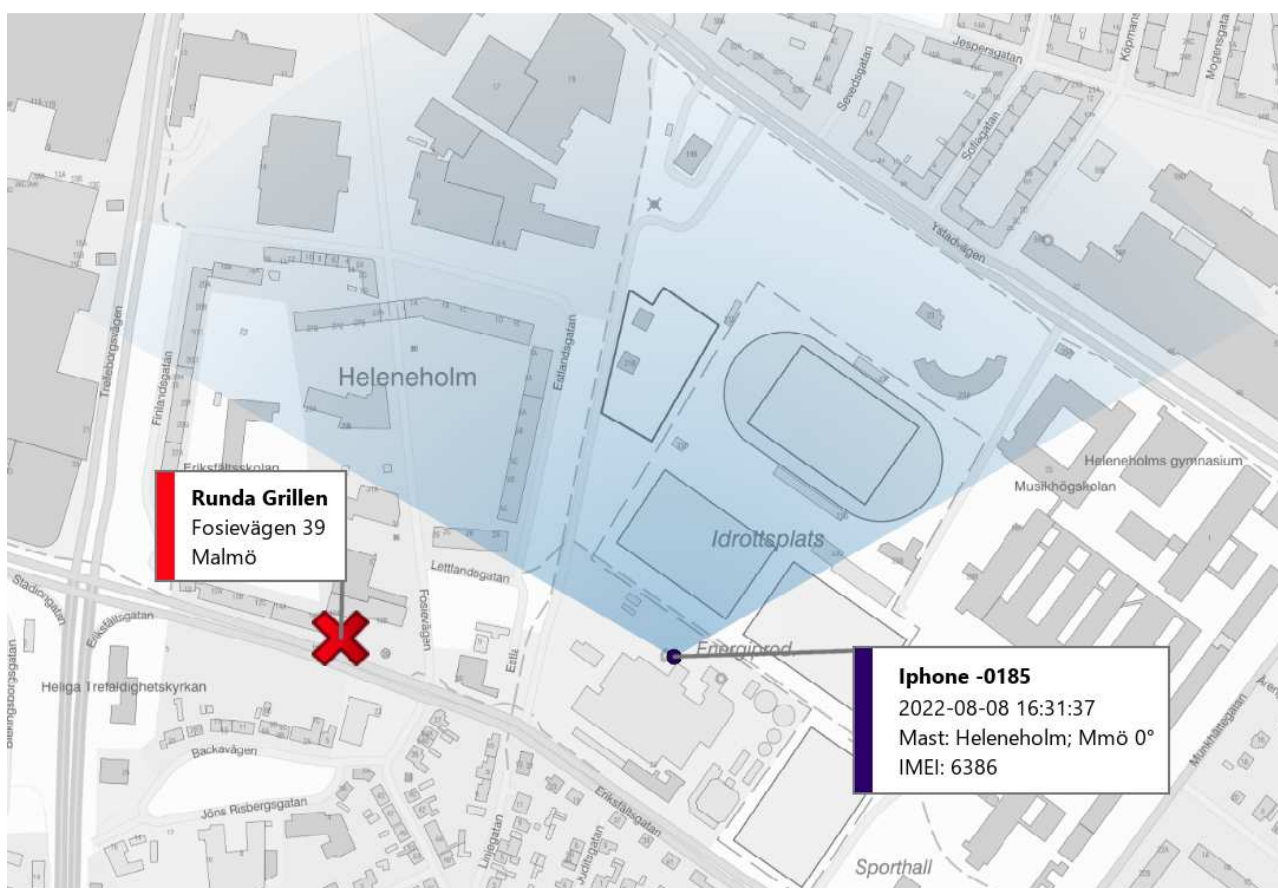

PROMEMORIA
Analys av teletrafikuppgifter
Hanna Larsson, Analytiker

5000-K873143-22
Region Syd, POSS
Grova brott, VS

HEMLIG

Vid 16:29 genomförs ett inköp med ett kort som tillhör Gabriel Hoti vid "Runda Grillen" i Malmö. Vid tillfället för transaktionen kopplar nummer **-0185** upp mot en mast i närområdet. Det talar för att brukaren av det aktuella numret befinner i sig i området för Runda Grillen vid den aktuella tidpunkten.

Kortnummer 516815*****3183					
Datum, tid	Belopp	Bankomat/Butik	Ort	Köpmiljö	Gdkt/nekst
2022-08-08 16:29:00	60.00	RUNDA GRILLEN	MALMO	Köp i terminal	Godkänd

Runda Grillen
Fosievägen 39
Malmö

iPhone -0185

2022-08-08 16:31:37
Mast: Heleneholm; Malmö 0°
IMEI: 6386