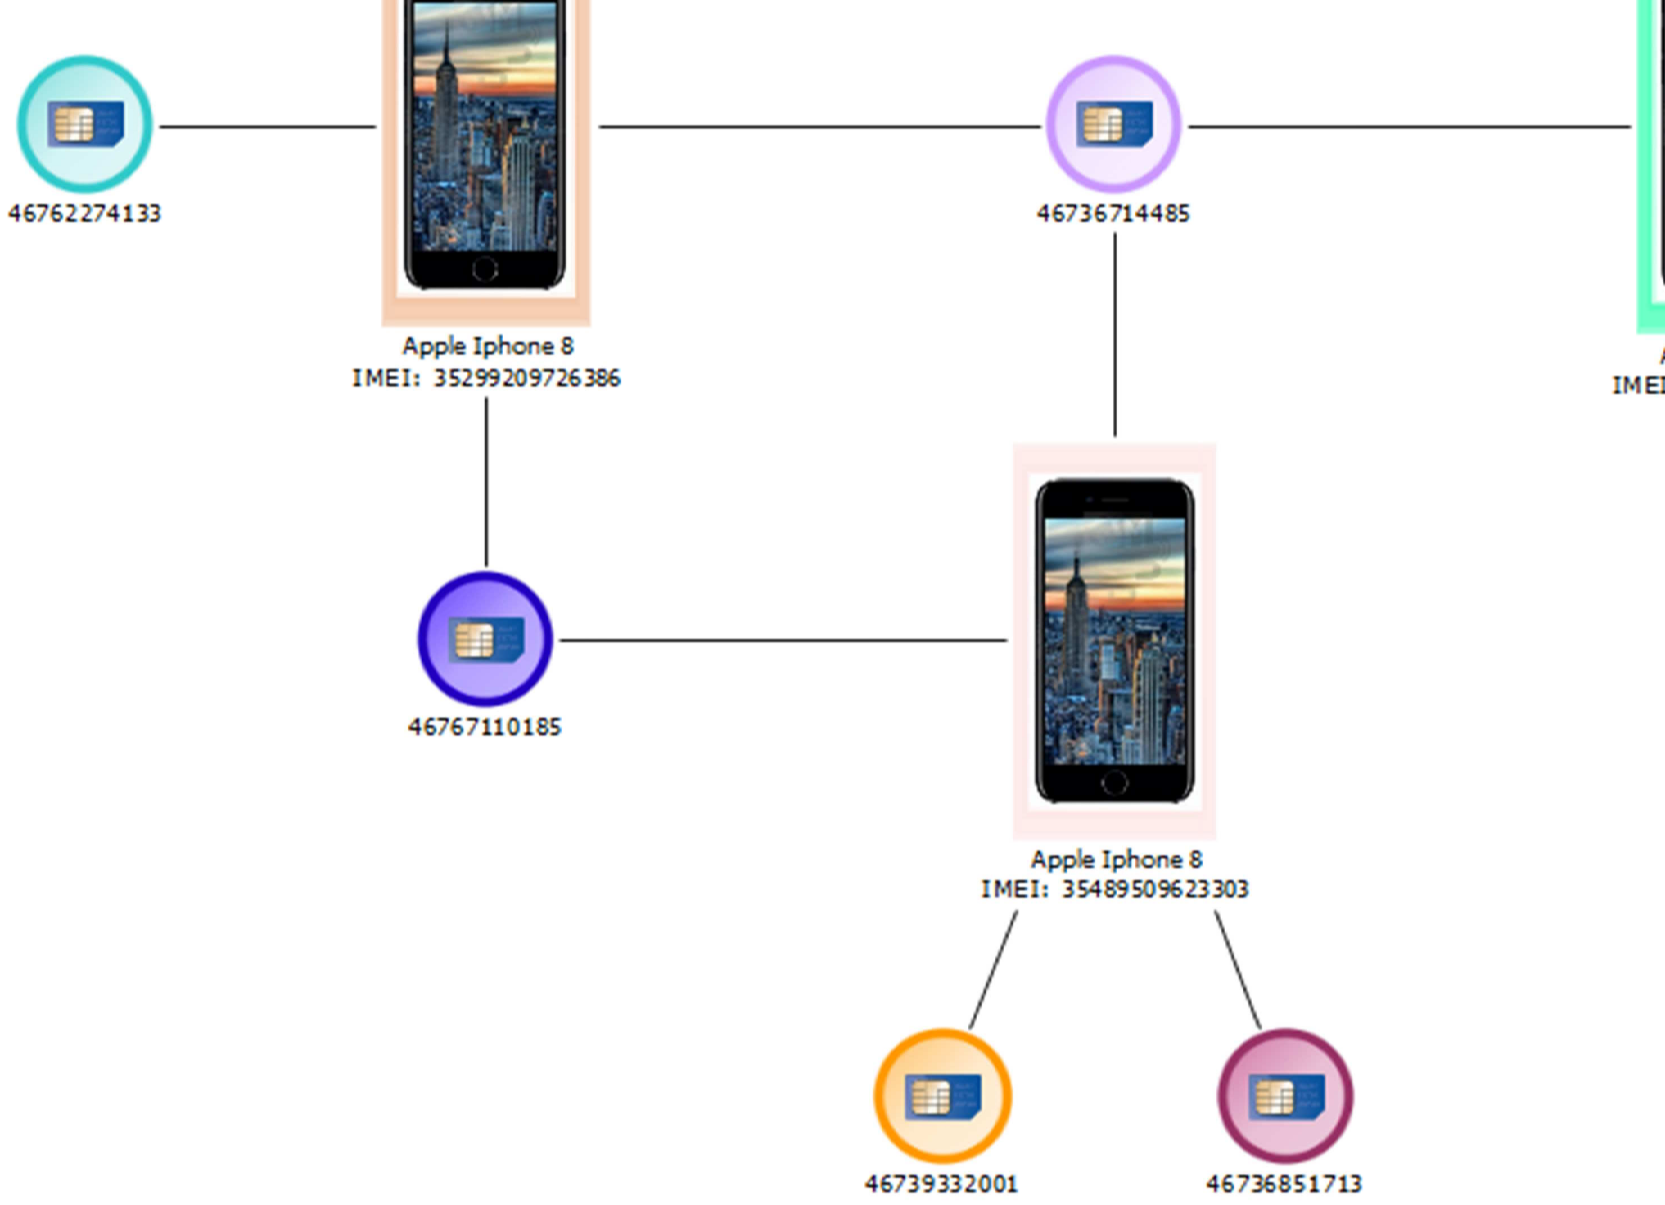

Bilaga B HÖKlistor för 1704 och 0378

Bilaga C HÖK Datalistor 2022-08-06 till 2022-08-08

Polisen

PROMEMORIA

Analys av teletrafikuppgifter
Hanna Larsson, Analytiker

5000
Region
Grova

4.3 Översikt Apple iPhones och teleadresser