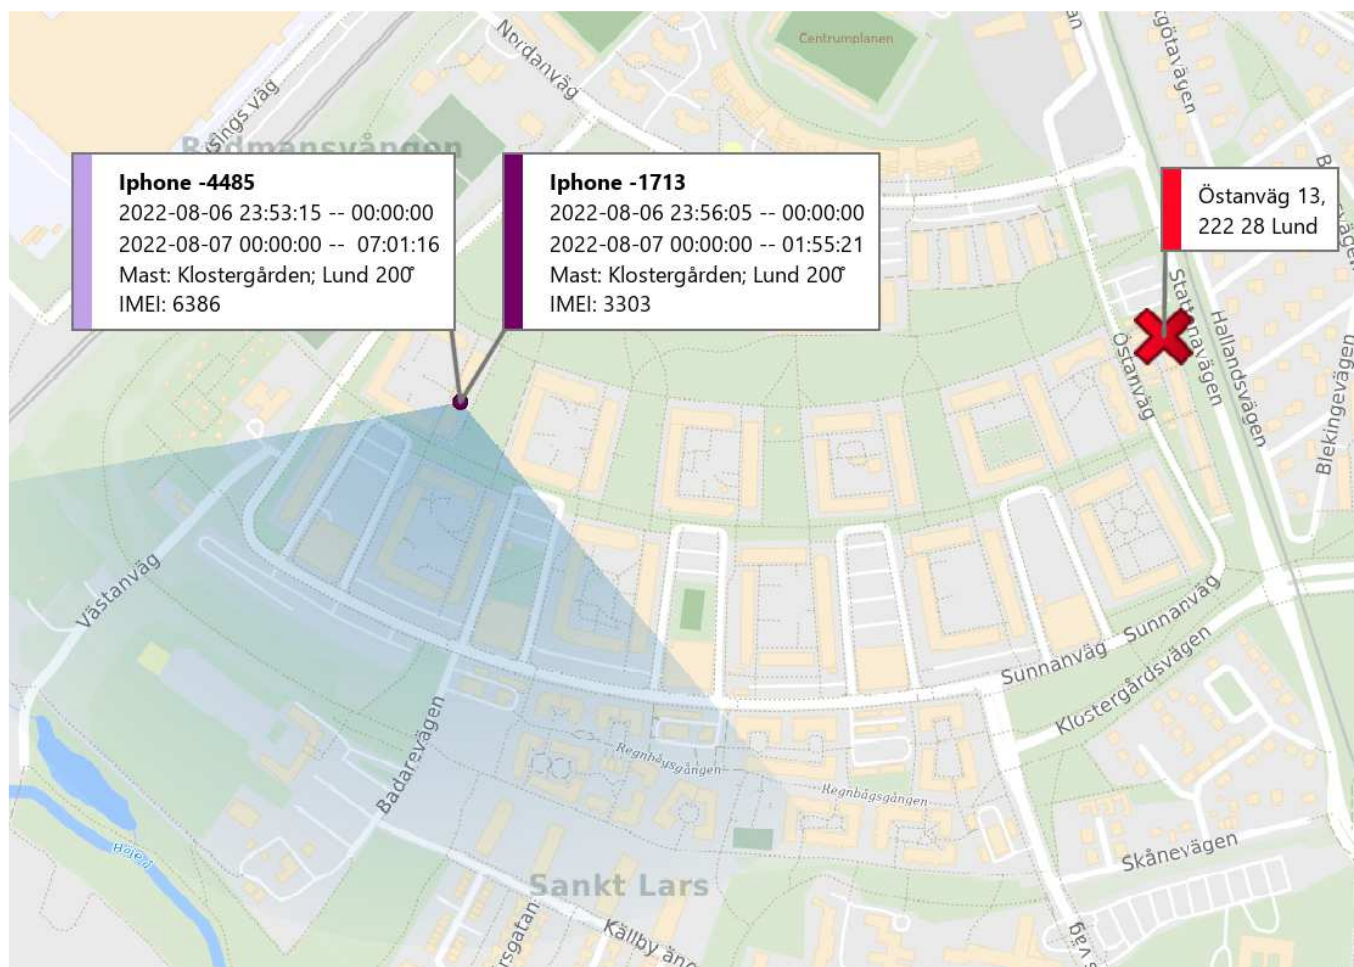

PROMEMORIA
Analys av teletrafikuppgifter
Hanna Larsson, Analytiker

5000-K873143-22
Region Syd, POSS
Grova brott, VS

HEMLIG

Uppkopplingarna sker sedan fortsatt söder över och cirka 23:55 kopplar dem båda telefonerna upp mot mast "Klostergården; Lund 200". Denna mast är belägen cirka 650 meter från adressen Östanväg 13 där Peter Flyhammars bil blev utsatt för skadegörelse.

Natten mellan den sjätte och den sjunde augusti fortsätter de båda telefonerna att koppla upp mot mast Klostergården; Lund 200.

Teleadress iphone **-1713** kopplar upp mellan 23:56 2022-08-06 till 2022-08-07 klockan 01:55. Efter detta kopplar telefonen inte upp mot några basstationer förrän klockan 11:35. Då kopplar den upp mot samma mast, Klostergården; Lund 200.

Teleadress iphone **-4485** kopplar upp mot mast Klostergården; Lund 200 från klockan 23:53 och framgent under natt och förmiddag den 7e augusti 2022.