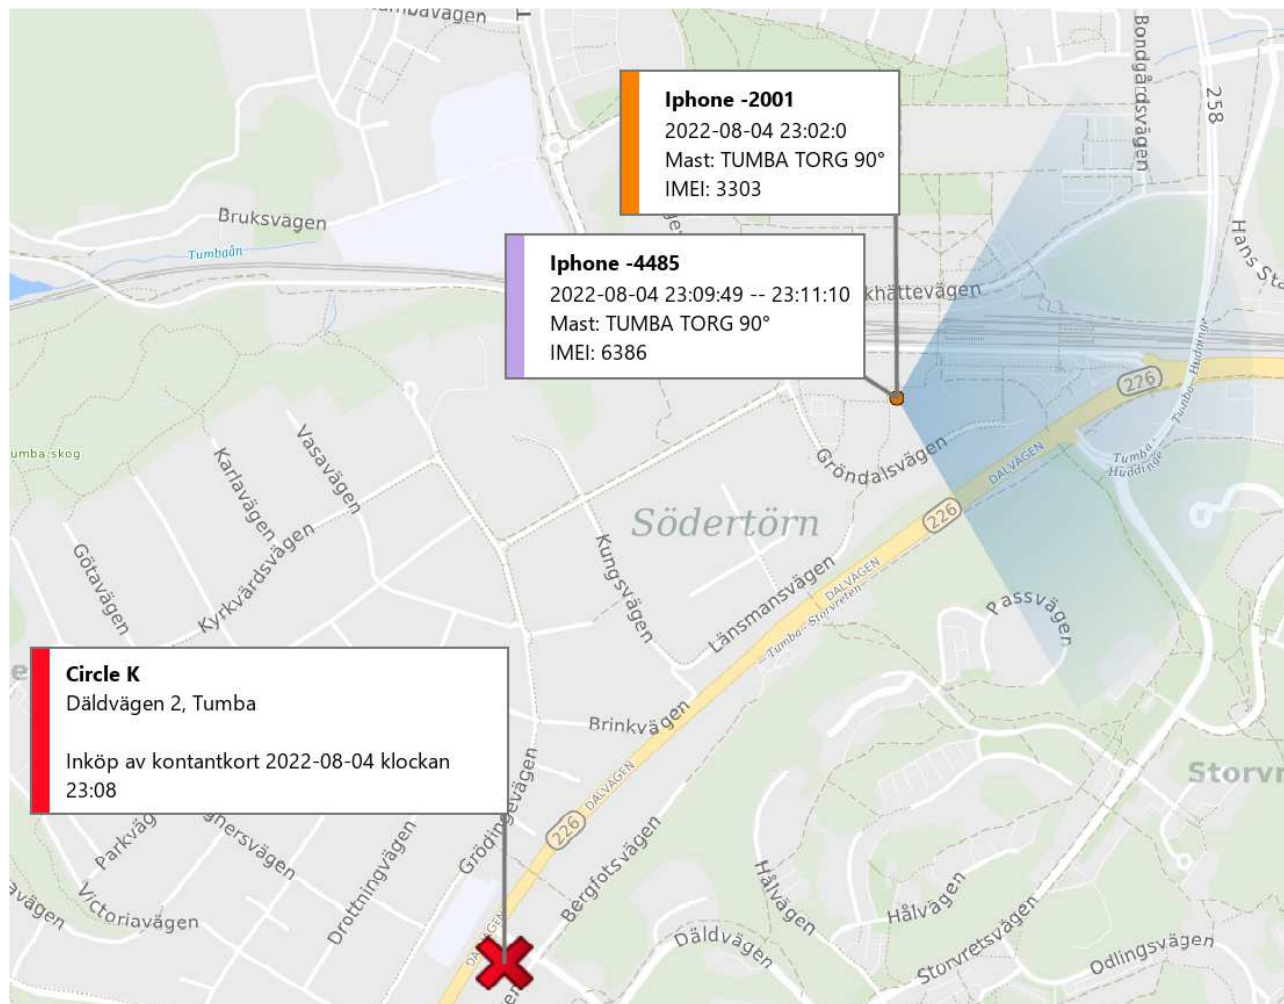

Bilder ovan och till vänster kommer från Circle K övervakningskamera

Bild ovan är en passbild på Gabriel Hoti

PROMEMORIA
Analys av teletrafikuppgifter
 Hanna Larsson, Analytiker

5000-K873143-22
 Region Syd, POSS
 Grova brott, VS

Circle K på Däldvägen 2 ligger cirka två km från mast Söderby Park 110°, den mast som tidigare dagar varit mest frekvent.

Från klockan 23:17 respektive klockan 23:25 2022-08-04 indikerar underlaget att **-2001** och **-4485** kopplar upp mot mast Söderby Park 110°.