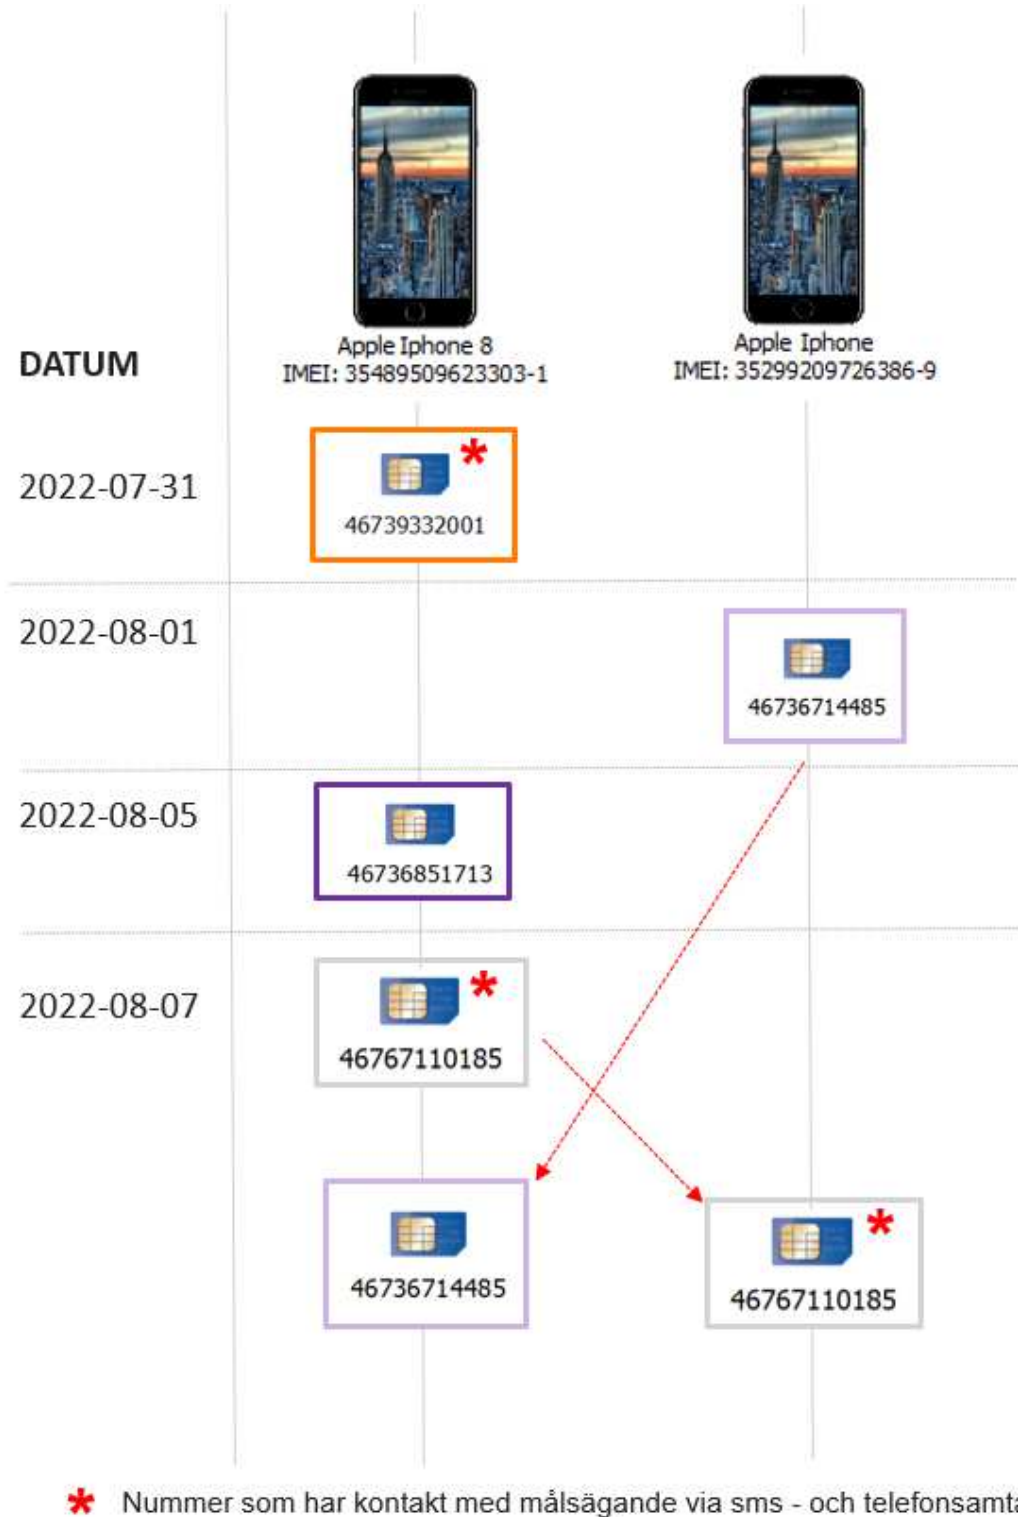

PROMEMORIA
 Analys av teletrafikuppgifter
 Hanna Larsson, Analytiker

5000-K873143-22
 Region Syd, POSS
 Grova brott, VS

HEMLIG

4.4 Översikt IMEI -3303 och -6386 med teleadresser

Bilden illustrerar en översikt för telefoner iphone -3303 och iphone -6386 med teleadresser från 2022-07-31