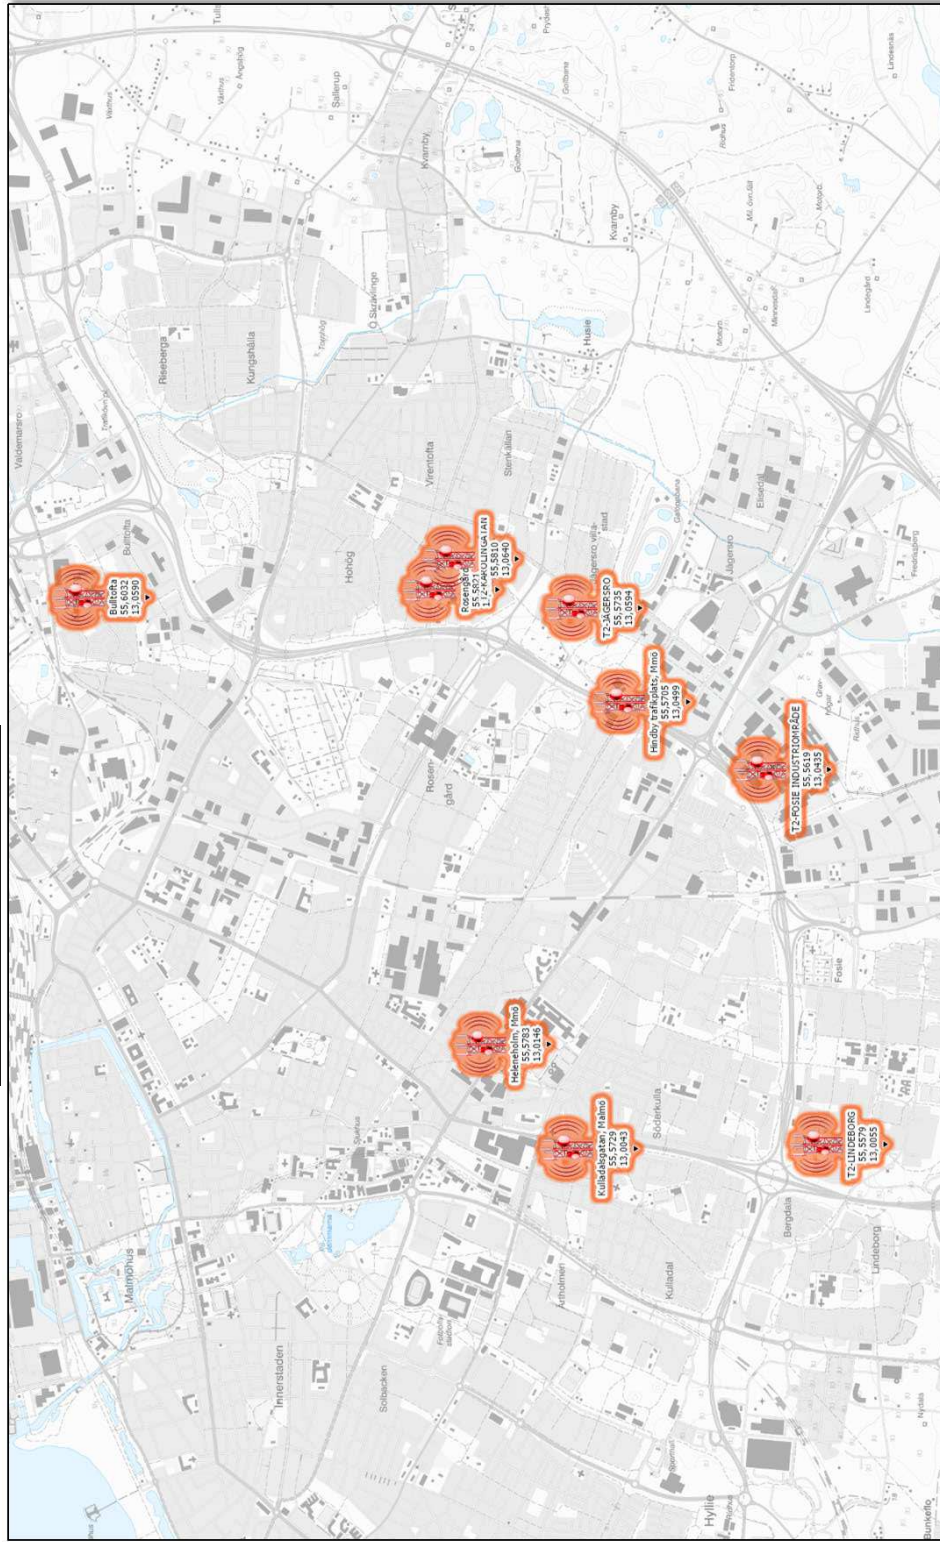

**rudetruck
mastkarta**

#	Start Datum	Start Tid	Längd	Kommunikationstyp	A-part Nr	B-part Nr	Pos. Part	Start Cellnamn	a.rikt	lat.	log	OP
1	2020-04-14	03:22:29	06:00:00	Data	46736398963		46736398963	Duvhöksgratan 6, 150°	150	55,571544	13,007472	Tre
2	2020-04-14	03:22:29	06:00:00	Data	46736398963		46736398963	Duvhöksgratan 6, 150°	150	55,571544	13,007472	Tre
3	2020-04-14	03:22:29	06:00:00	Data	46736398963		46736398963	Duvhöksgratan 6, 150°	150	55,571544	13,007472	Tre
4	2020-04-14	08:42:34	00:00:01	Samtal	3088	46736398963	46736398963	Kantatgatan 54, 270°	270	55,559981	13,018061	Tre
5	2020-04-14	08:42:34	00:00:01	Vidarekoppling	3088	46736398963	46736398963					Tre
6	2020-04-14	09:22:29	06:00:00	Data	46736398963		46736398963	Kantatgatan 54, 270°	270	55,559981	13,018061	Tre
7	2020-04-14	09:22:29	06:00:00	Data	46736398963		46736398963	Kantatgatan 54, 270°	270	55,559981	13,018061	Tre
8	2020-04-14	09:22:29	06:00:00	Data	46736398963		46736398963	Kantatgatan 54, 270°	270	55,559981	13,018061	Tre
9	2020-04-14	09:22:29	06:00:00	Data	46736398963		46736398963	Kantatgatan 54, 270°	270	55,559981	13,018061	Tre
10	2020-04-14	11:50:02		SMS	46736398963	0034	46736398963	Kapellgatan 8, 300°	300	55,593886	13,00285	Tre
11	2020-04-14	11:50:02		SMS	46736398963	0034	46736398963					Tre
12	2020-04-14	11:53:42		SMS	0034	46736398963	46736398963	Kapellgatan 8, 300°	300	55,593886	13,00285	Tre
13	2020-04-14	11:53:42		SMS	0034	46736398963	46736398963					Tre
14	2020-04-14	12:02:02	00:02:38	Samtal	7258	46736398963	46736398963	Ystavägen 16, 285°	285	55,583631	13,009086	Tre
15	2020-04-14	15:22:29	06:00:00	Data	46736398963		46736398963	Kantatgatan 54, 270°	270	55,559981	13,018061	Tre
16	2020-04-14	15:22:29	06:00:00	Data	46736398963		46736398963	Kantatgatan 54, 270°	270	55,559981	13,018061	Tre
17	2020-04-14	15:22:29	06:00:00	Data	46736398963		46736398963	Kantatgatan 54, 270°	270	55,559981	13,018061	Tre
18	2020-04-14	15:22:29	06:00:00	Data	46736398963		46736398963	Kantatgatan 54, 270°	270	55,559981	13,018061	Tre
19	2020-04-14	15:22:29	06:00:00	Data	46736398963		46736398963	Kantatgatan 54, 270°	270	55,559981	13,018061	Tre
20	2020-04-14	15:37:14		MMS	0147	46736398963	46736398963	Kantatgatan 54, 270°	270	55,559981	13,018061	Tre
21	2020-04-14	15:37:15		SMS	MMS	46736398963	46736398963					Tre
22	2020-04-14	15:37:16		SMS	MMS	46736398963	46736398963					Tre
23	2020-04-14	15:37:20		MMS	0147	46736398963	46736398963					Tre
24	2020-04-14	15:38:28		SMS	46736398963	0147	46736398963	Axel Danielssons väg / Almviksparken, 70°	70	55,557917	13,002528	Tre
25	2020-04-14	15:38:28		SMS	46736398963	0147	46736398963					Tre
26	2020-04-14	15:39:02		SMS	0147	46736398963	46736398963	Axel Danielssons väg / Almviksparken, 70°	70	55,557917	13,002528	Tre
27	2020-04-14	15:39:13	00:00:03	Samtal	46736398963	1395	46736398963	Axel Danielssons väg / Almviksparken, 70°	70	55,557917	13,002528	Tre
28	2020-04-14	15:42:23	00:02:48	Samtal	46736398963	3989	46736398963	Kvartettgatan 1, 290°	290	55,563594	13,008783	Tre
29	2020-04-14	15:54:32	00:02:06	Samtal	6345	46736398963	46736398963	Duvhöksgratan 6, 150°	150	55,571544	13,007472	Tre
30	2020-04-14	16:05:42		SMS	0147	46736398963	46736398963	Duvhöksgratan 6, 150°	150	55,571544	13,007472	Tre
31	2020-04-14	16:19:17		SMS	46736398963	0147	46736398963					Tre
32	2020-04-14	16:19:18		SMS	46736398963	0147	46736398963	Duvhöksgratan 6, 150°	150	55,571544	13,007472	Tre
33	2020-04-14	16:38:44		SMS	0147	46736398963	46736398963	Duvhöksgratan 6, 150°	150	55,571544	13,007472	Tre
34	2020-04-14	16:39:19		SMS	0147	46736398963	46736398963	Duvhöksgratan 6, 150°	150	55,571544	13,007472	Tre
35	2020-04-14	16:50:58		SMS	46736398963	0147	46736398963					Tre
36	2020-04-14	16:50:59		SMS	46736398963	0147	46736398963	Duvhöksgratan 6, 150°	150	55,571544	13,007472	Tre