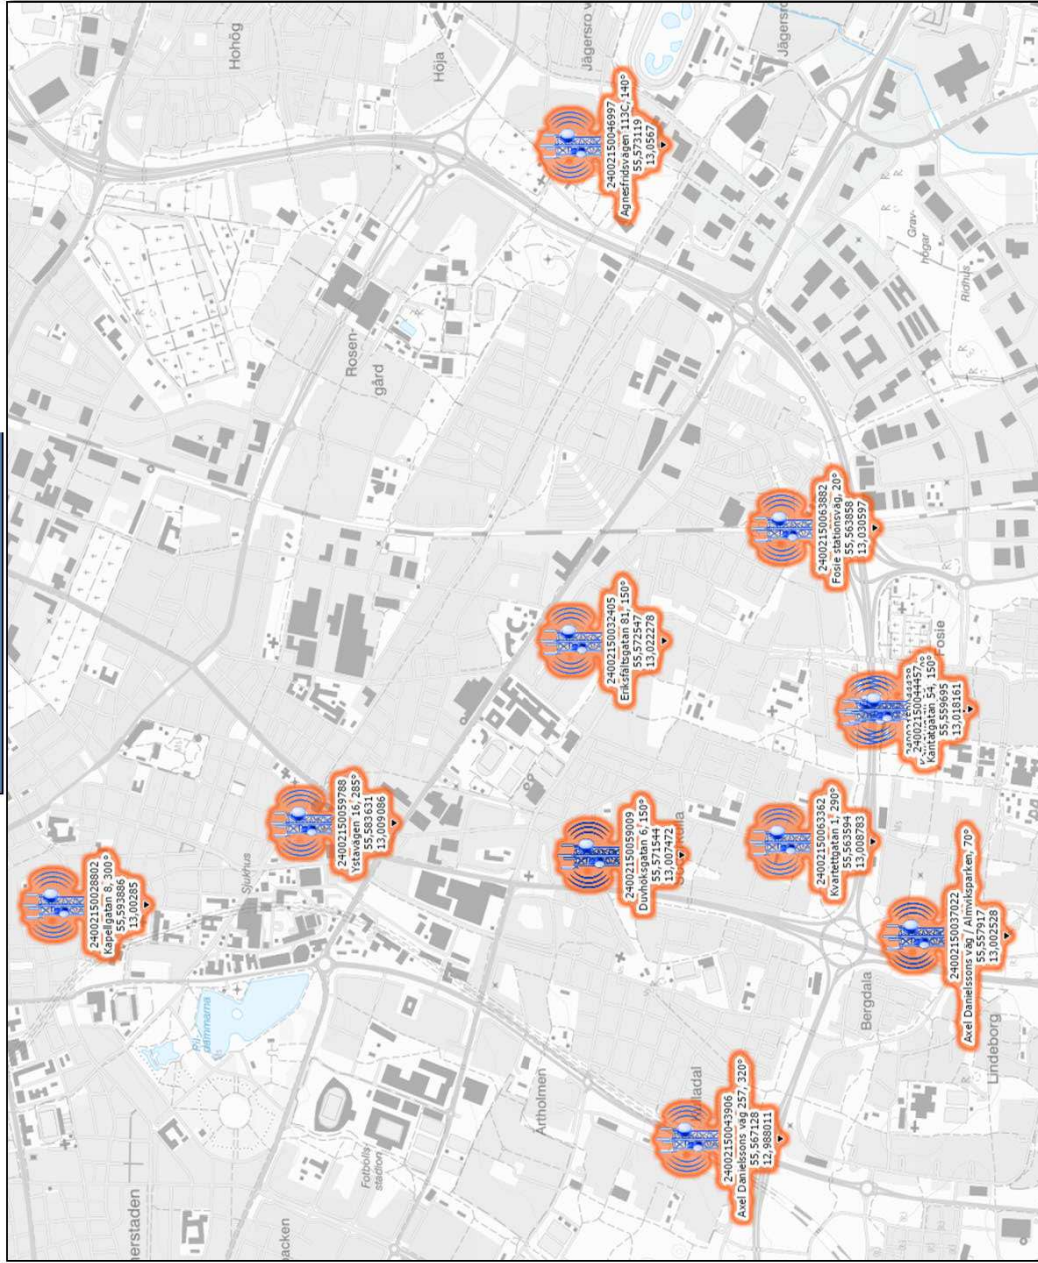

46736398963
mastkarta