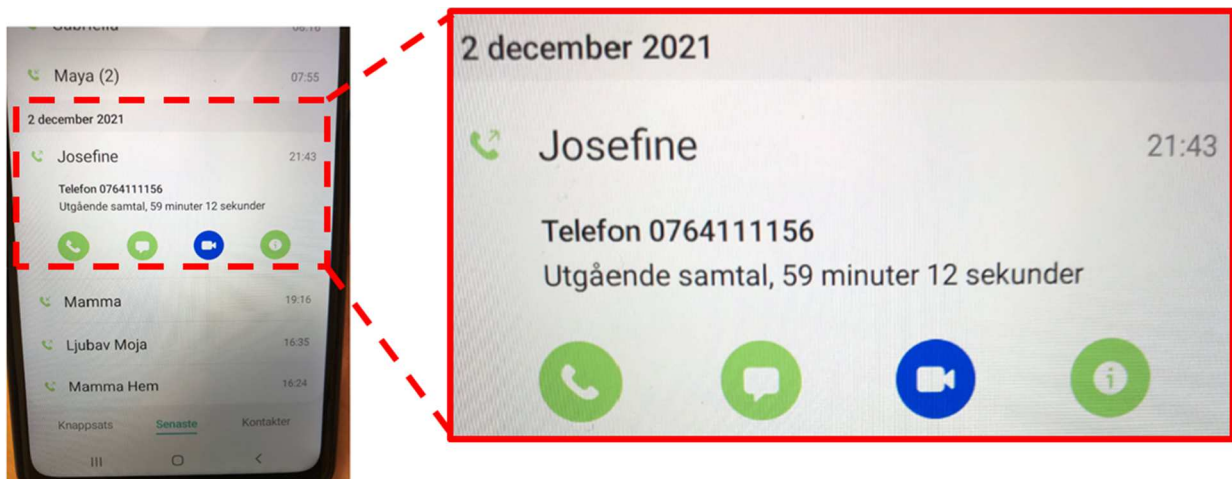

**Analys av beslag
2021-5000-BG146626-2**

5000-K1467970-21

Region Syd
Polisområde Södra Skåne

Promemoria sammanställt av:
Kristina Larsson, Operativ analytiker

2022-02-24

21:40:59 skickar Susanna Simijonovic ett meddelande till Josefine Persson. Detta är det sista meddelande som skickas mellan dem 2021-12-02 i deras enskilda chatt. Meddelandet besvaras inte av Josefine Persson.

#	Datum	Tid	Motpart	Inkommande	Utgående
5	2021-12-02	21:40:59	Susanna Simijonovic	Hello gorgeous! Vad gör du?	

21:43 sker ett samtal mellan Susanna Simijonovic och Josefine Persson som enligt förhör med Susanna Simijonovic 2021-12-05 är 59 minuter och 12 sekunder långt.⁷ Detta samtal har även fotograferats av bildskärmen på Susanna Simijonovics mobiltelefon 2021-12-05 och visas nedan.⁸ På bilden ser man ett telefonsamtal med telefonnummer 46764111156 som är döpt till ”Josefine”. Samtalet sker (enligt den mobiltelefon som är avfotograferad) 2021-12-02 21:43 och samtalslängden är 00:59:12. Detta samtal har inte återfunnits i någon av telefonextraktionerna av de två mobiltelefoner som Mirza Besic definierar som Josefine Perssons mobiltelefoner.⁹ 46764111156 är Josefine Perssons telefonnummer.

⁷ 5000-K1467970-21, Förhör, Simijonovic, Susanna Helena, 2021-12-05, 10:17.

⁸ 5000-K1467970-21, Bilder från Susanna., 2021-12-06, 06:26.

⁹ Beslag 2021-5000-BG146626-1 (XIAOMI Mi 10 lite 5G (M2002J9G)) och beslag 2021-5000-BG146626-2 (XIAOMI Redmi Note 8T (M1908C3XG)).