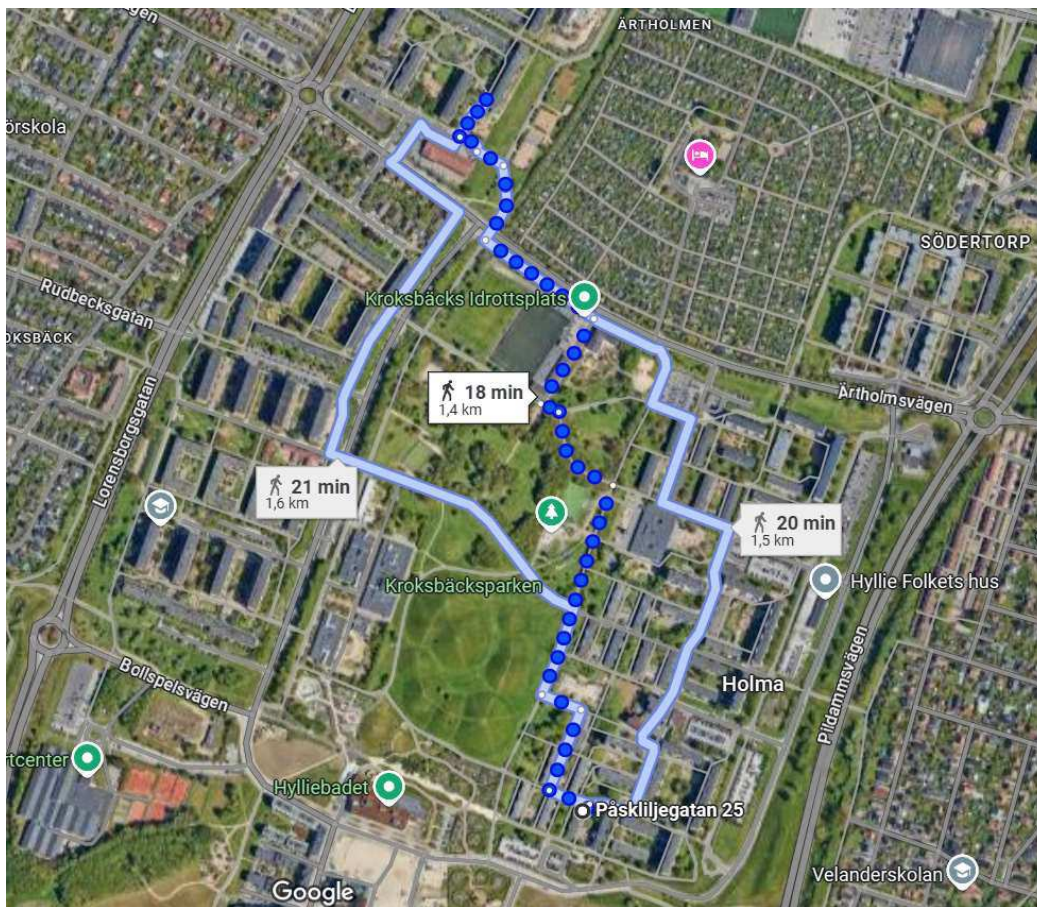

Kartbild över södra Kroksbäck och Sörbäcksgatan. Kartstöd: Google Maps, bild från 2025

Kartbild över Kroksbäck och Holma Kartstöd: Google Maps, bild från 2025 (Påskliljegatan 25 inom parentes)

Kartbild över Kroksbäck, Holma, Bellevuegården. Kartstöd: Google Maps, bild från 2025 (Hålsjögatan 15 – röd knappnål).

Kartbild över Bellevuegården. Kartstöd: Google Maps, bild från 2025 (Hålsjögatan 15 – röd knappål).

Kartbild över Hålsjögatanområdet/Bellevuegården. Kartstöd: Google Maps, bild från 2025 (Hålsjögatan 15 – röd knappnål).

Kartbild över sträckan Påskliljegatan 25 och grönområdet bakom Delsjögatan 36. Kartstöd: Google Maps, bild från 2025. (Uppskattad promenadtid).

Kartbild över sträckan Ystadvägen 13 till ICA Maxi (Cypressvägen). Kartstöd: Google Maps, bild från 2025. (Uppskattad bilfärdstid).