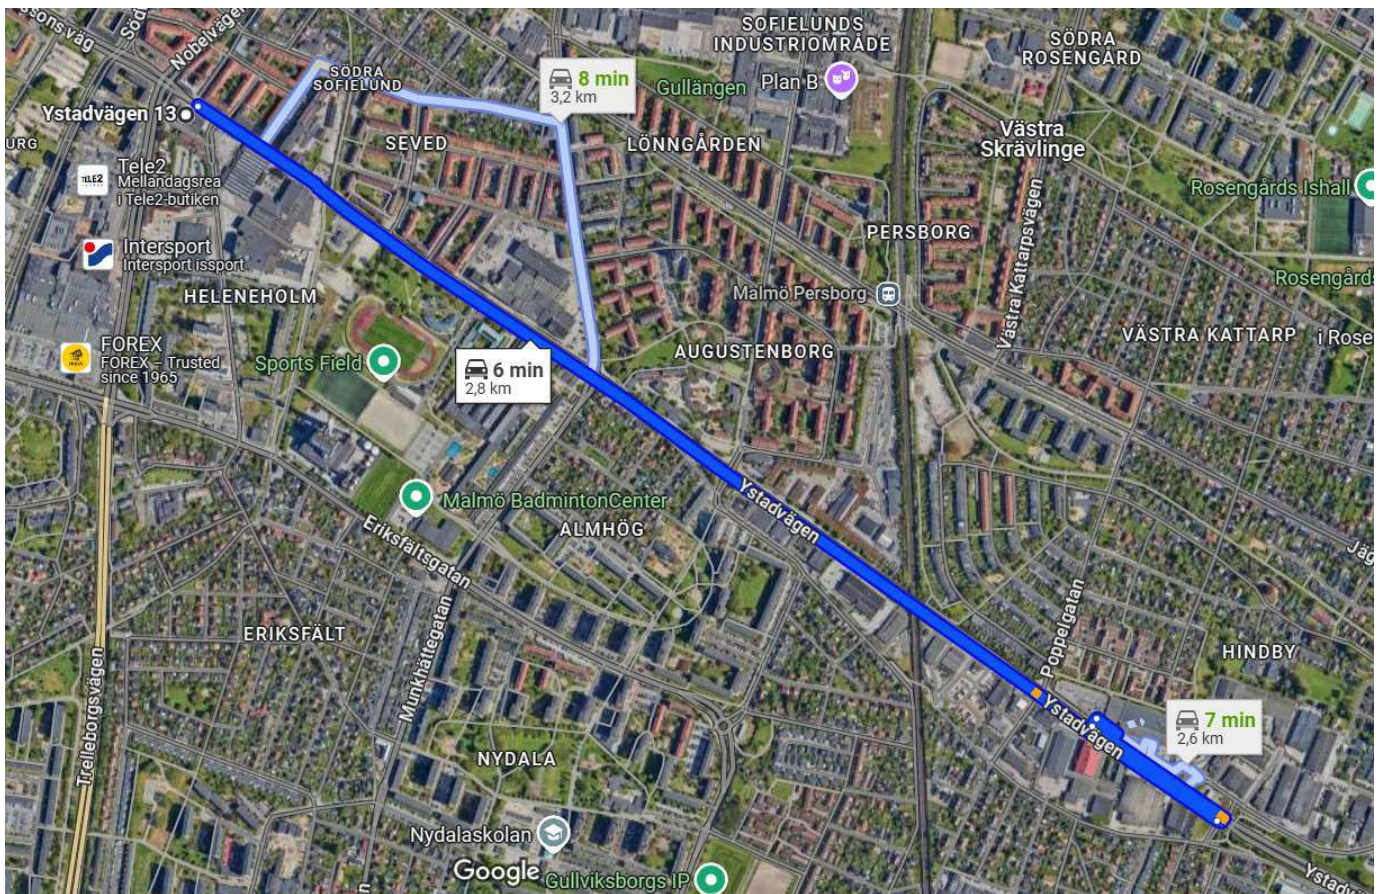

Kartbild över södra Kroksbäck och Sörbäcksgatan. Kartstöd: Google Maps, bild från 2025

Kartbild över Kroksbäck och Holma Kartstöd: Google Maps, bild från 2025 (Påskliljegatan 25 inom parentes)

Kartbild över Kroksbäck, Holma, Bellevuegården. Kartstöd: Google Maps, bild från 2025 (Hålsjögatan 15 – röd knappnål).

Kartbild över Bellevuegården. Kartstöd: Google Maps, bild från 2025 (Hålsjögatan 15 – röd knappål).

Kartbild över Hålsjögatanområdet/Bellevuegården. Kartstöd: Google Maps, bild från 2025 (Hålsjögatan 15 – röd knappnål).

Kartbild över sträckan Påskliljegatan 25 och grönområdet bakom Delsjögatan 36. Kartstöd: Google Maps, bild från 2025. (Uppskattad promenadtid).

Kartbild över sträckan Ystadvägen 13 till ICA Maxi (Cypressvägen). Kartstöd: Google Maps, bild från 2025. (Uppskattad bilfärdstid).