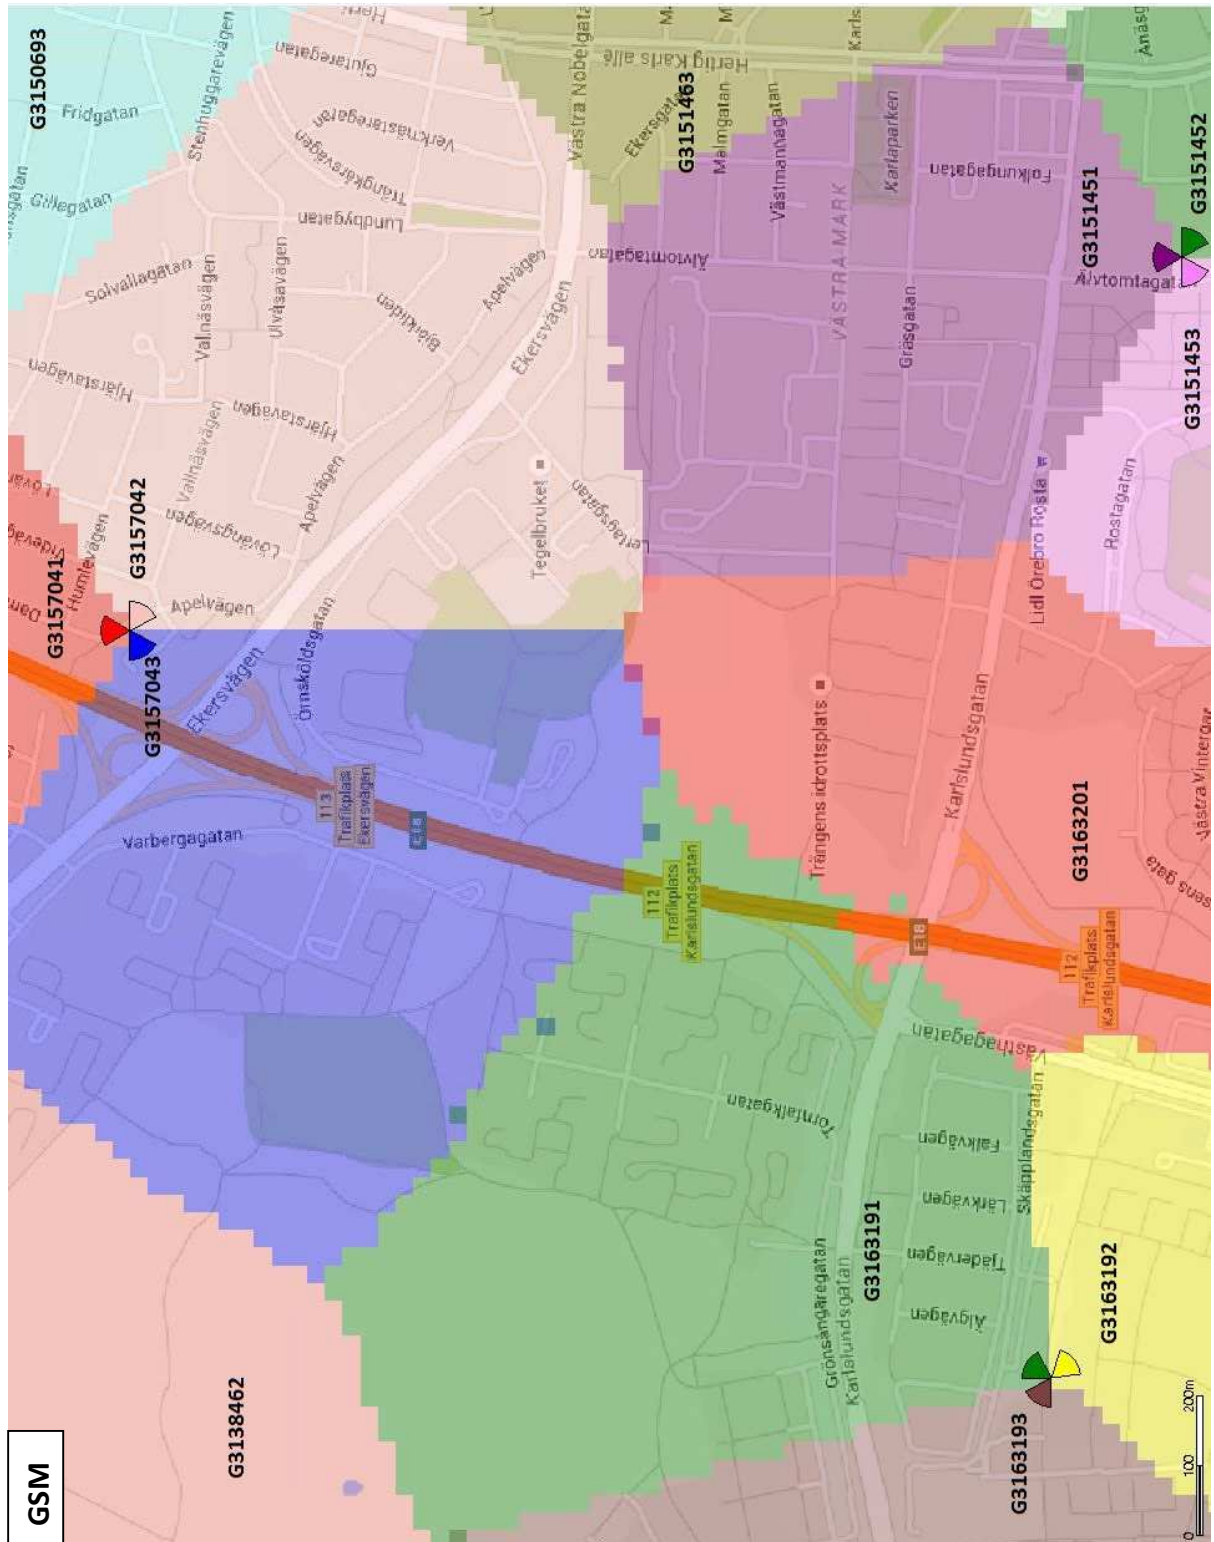

19861022-5230, Aden, Aweys Abdi, har enligt DUR 2015-09-28, uppgett att han har **46764297529**.

Täckningskarta från operatören Tele2.

Platserna hämtade ur samtalslista 46760544947. Metod: Dataprogrammet GeoTime.