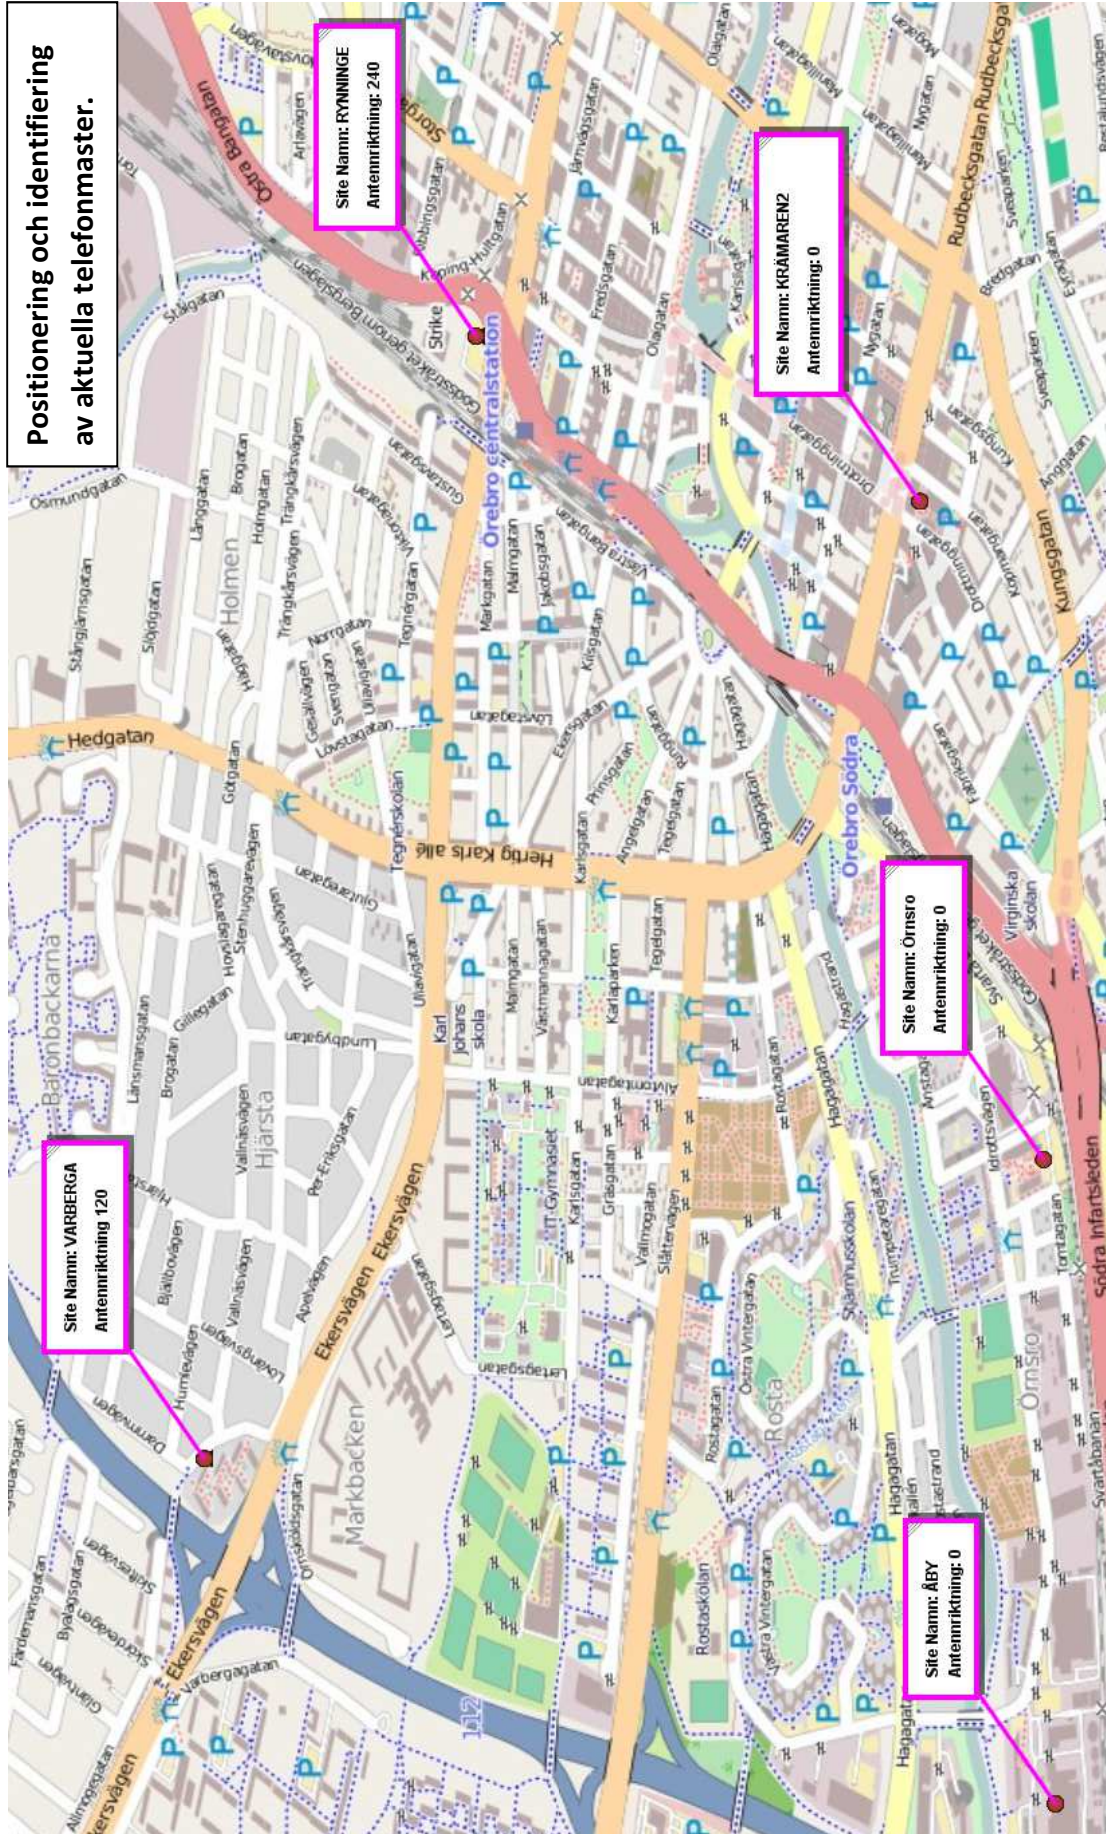

19861022-5230, Aden, Aweys Abdi, har enligt DUR 2015-09-28, uppgett att han har **46764297529**.

Täckningskarta från operatören Tele2.

Platserna hämtade ur samtalslista 46760544947. Metod: Dataprogrammet GeoTime.