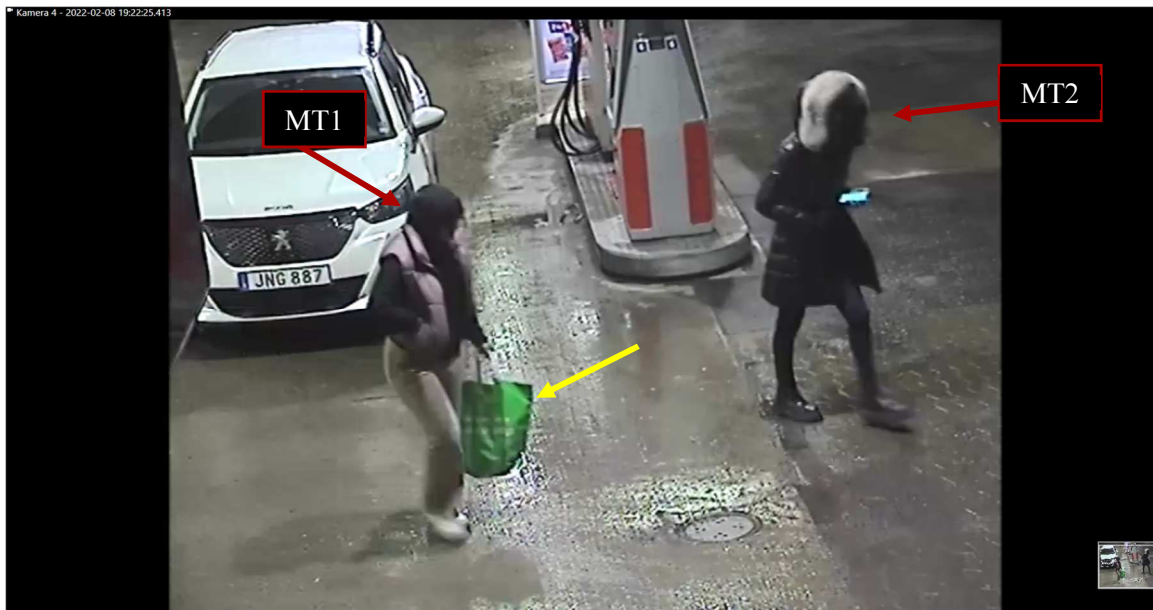

MT2 lämnar butiken.

MT2 går och sätter sig i bilen.

MT1 och MT2 går ut ur bilen. MT2 håller i en mobiltelefon.

Region Stockholm, Bildex PO Sthlm City

5000- K158589-22

De går tillsammans ut ur bild i höger bildkant. MT1 bär på den gröna påsen(gul pil).