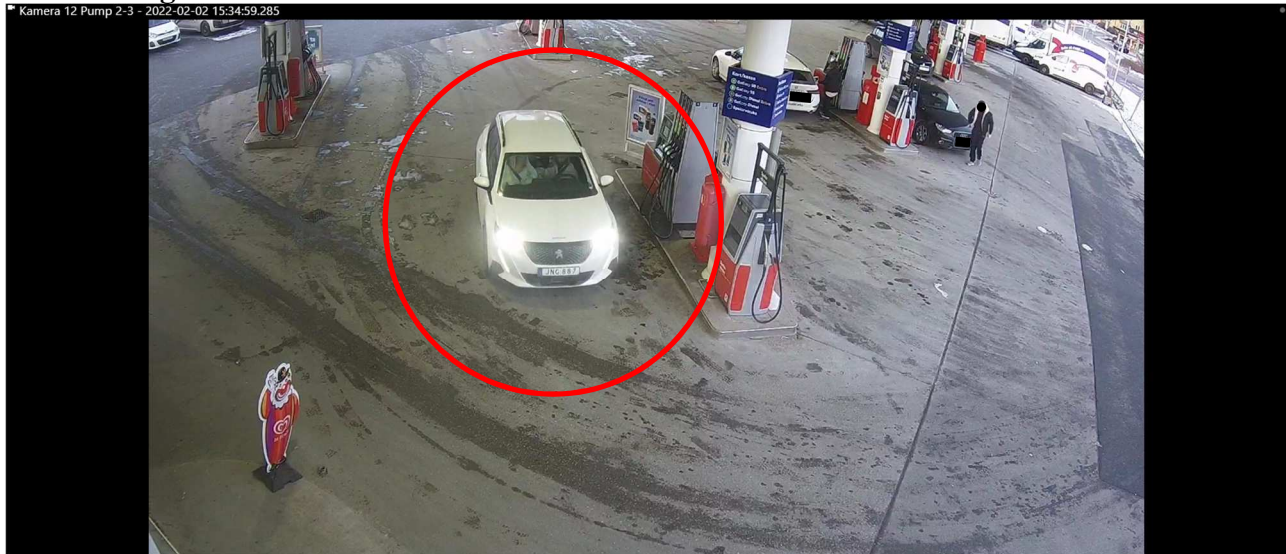

Region Stockholm, Bildex PO Sthlm City

5000- K158589-22

Redovisning av bilder:

JNG887 anländer till OKQ8 och parkerar vid pumparna.