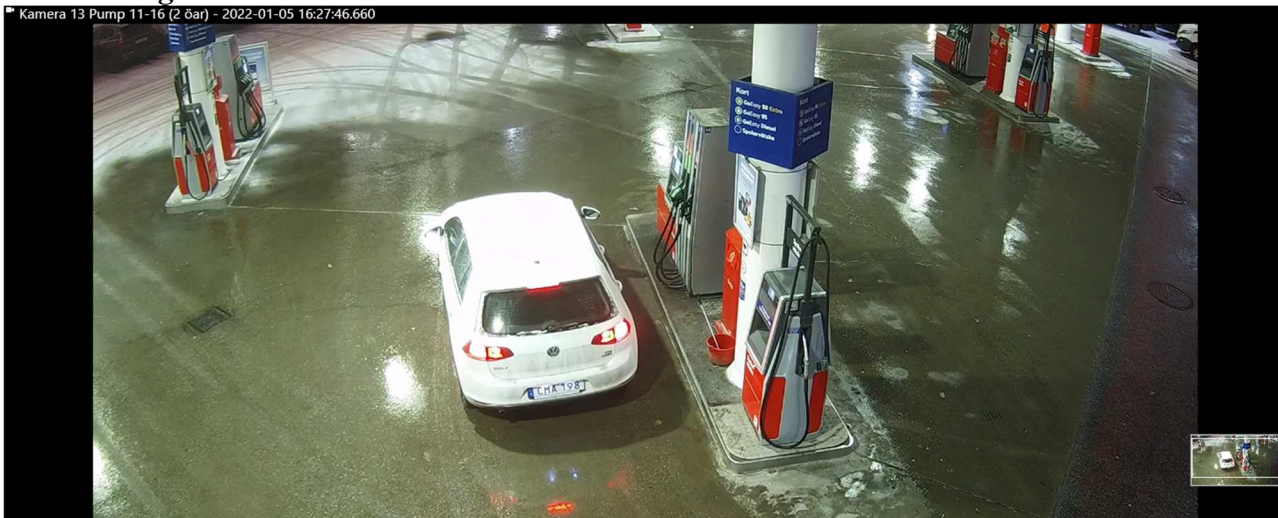

Region Stockholm, Bildex PO Sthlm City

5000- K158589-22

Redovisning av bilder:

Kamera 13 Pump 11-16 (2 öar) - 2022-01-05 16:27:46.660

Vit Volkswagen, CMA198, parkerar vid pumparna.

Kamera 13 Pump 11-16 (2 öar) - 2022-01-05 16:27:58.540