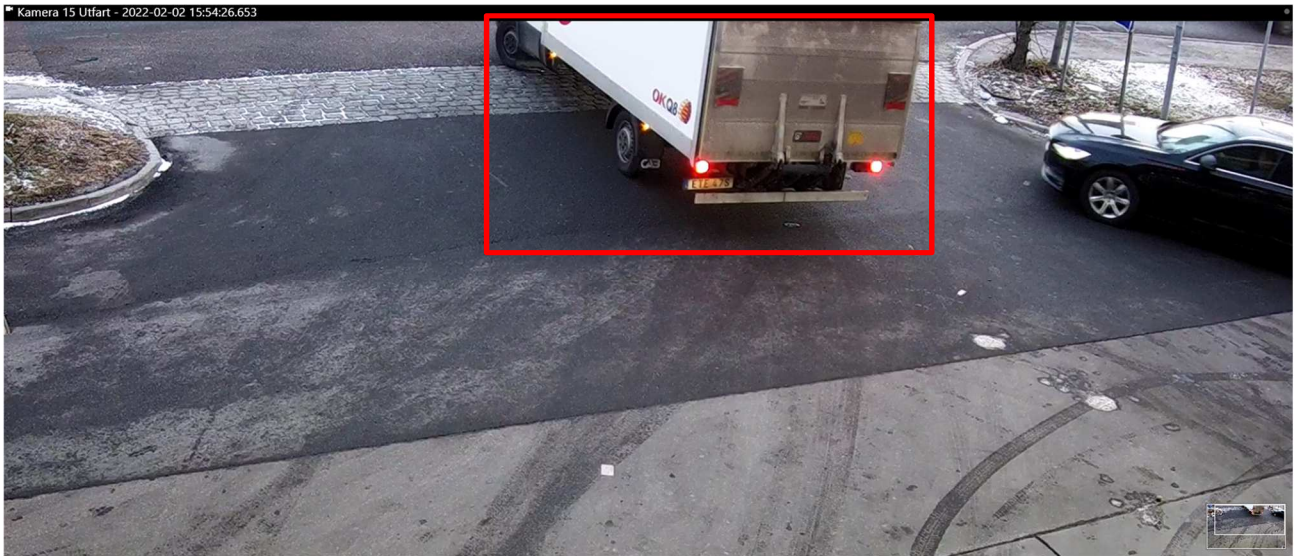

Region Stockholm, Bildex PO Sthlm City

5000- K158589-22

ETE47S åker vänster i utfarten.