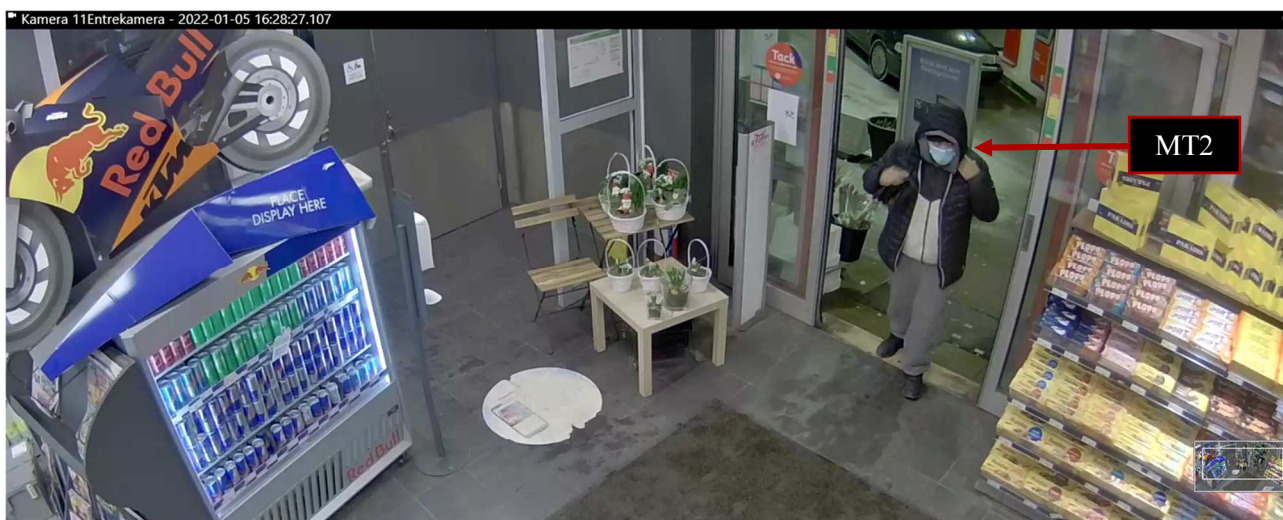

Från förarplatsen kliver MT1 ut ur bilen och rör sig mot butiken.

Region Stockholm, Bildex PO Sthlm City

5000- K158589-22

MT2 kliver ut ur bilen från bilens passagerarsäte och rör sig efter MT1 mot butiken.

MT1 går in i butiken och går in i butiken där bland annat uthyrningsdisken finns(där kameror vid detta exporttillfälle saknas).

MT2 går in i butiken och går in i butiken där bland annat uthyrningsdisken finns.