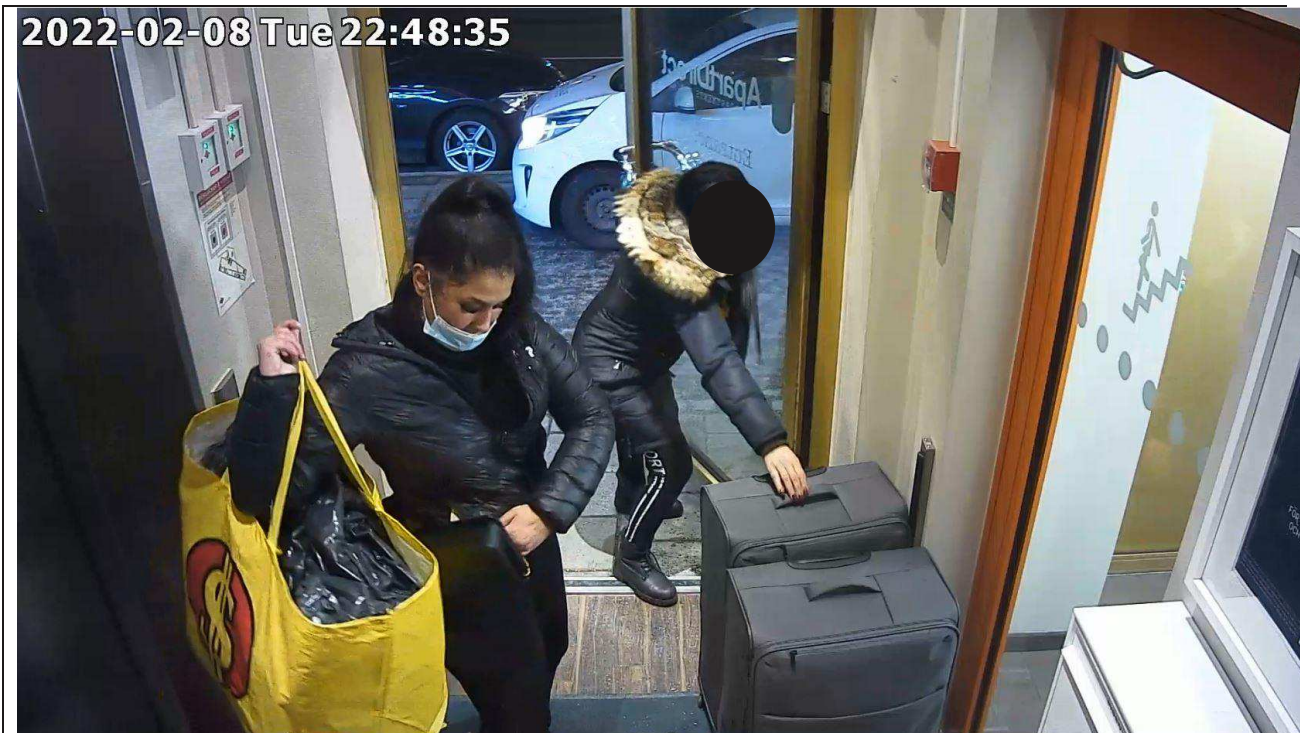

5000-K159994-22

Wided och okänd kvinna står återigen i entrén med påsar och väskor.

Region Stockholm, Bildex PO Sthlm City

5000-K15994-22

Wided och okänd kvinna lastar ut väskorna och påsarna från entrén – de ser fortfarande ut att vara tunga.