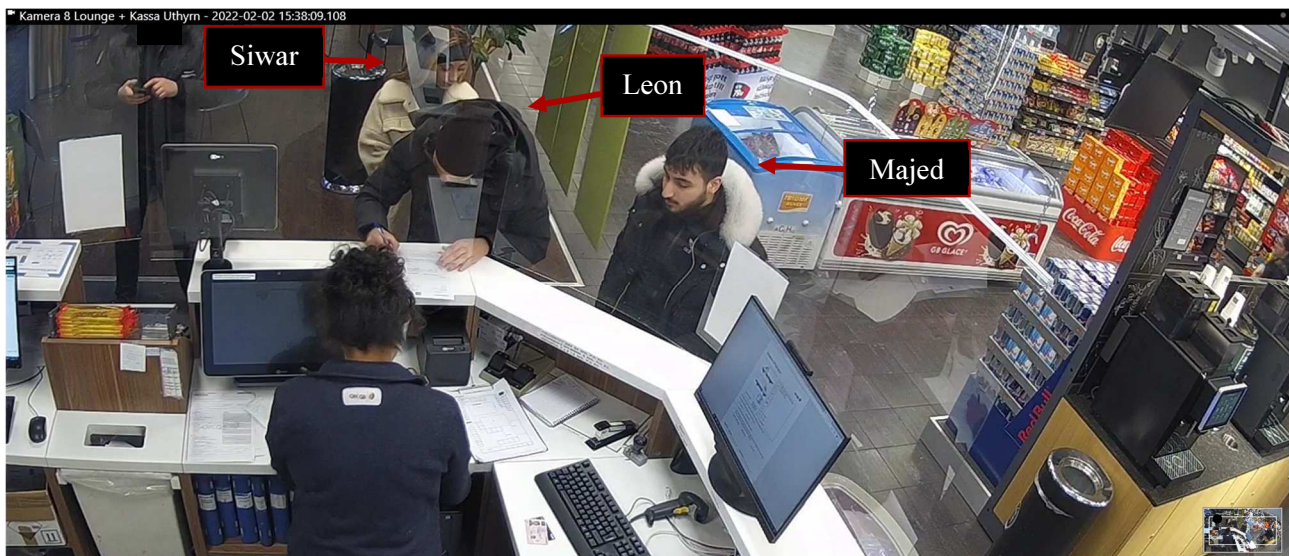

5000- K158589-22

Leon tar fram körkort(gul pil 1) och ett blått bankkort(gul pil 2) och lägger det på disken.
Butikspersonal(grön pil) tar korten och står sedan vid datorn och arbetar. Siwar, Leon och Majed står då och väntar.