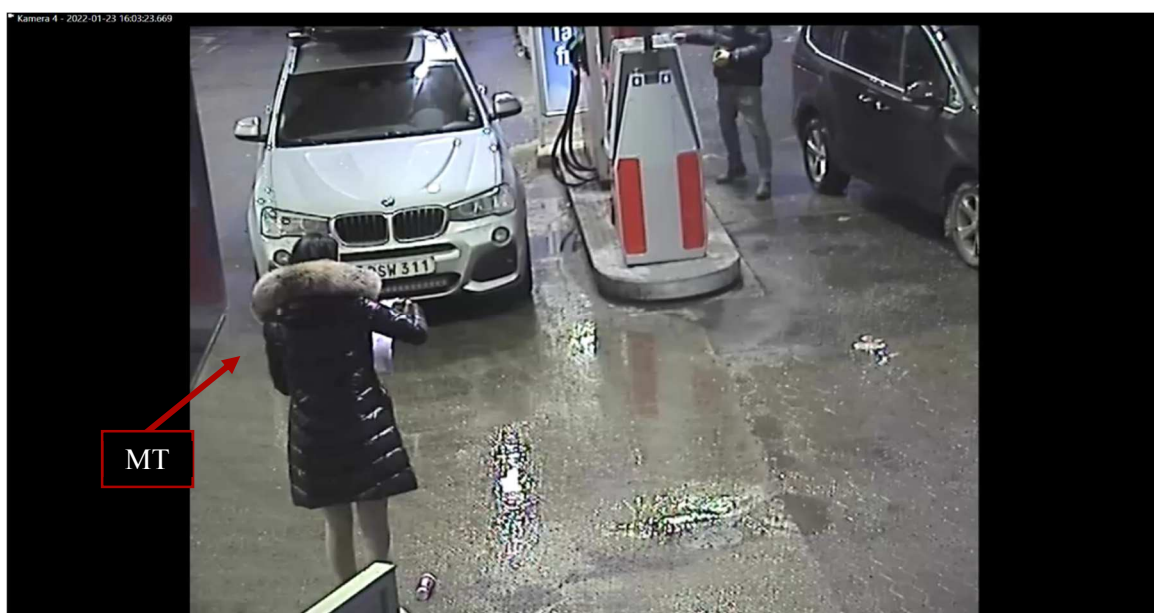

MT stannar upp utanför butiken och tittar i pappret och går sedan ut ur bild i höger bildkant.

Region Stockholm, Bildex PO Sthlm City

5000- K158589-22

En vit Peugeot åker förbi.

**Polisen**

Region Stockholm, Bildex PO Sthlm city