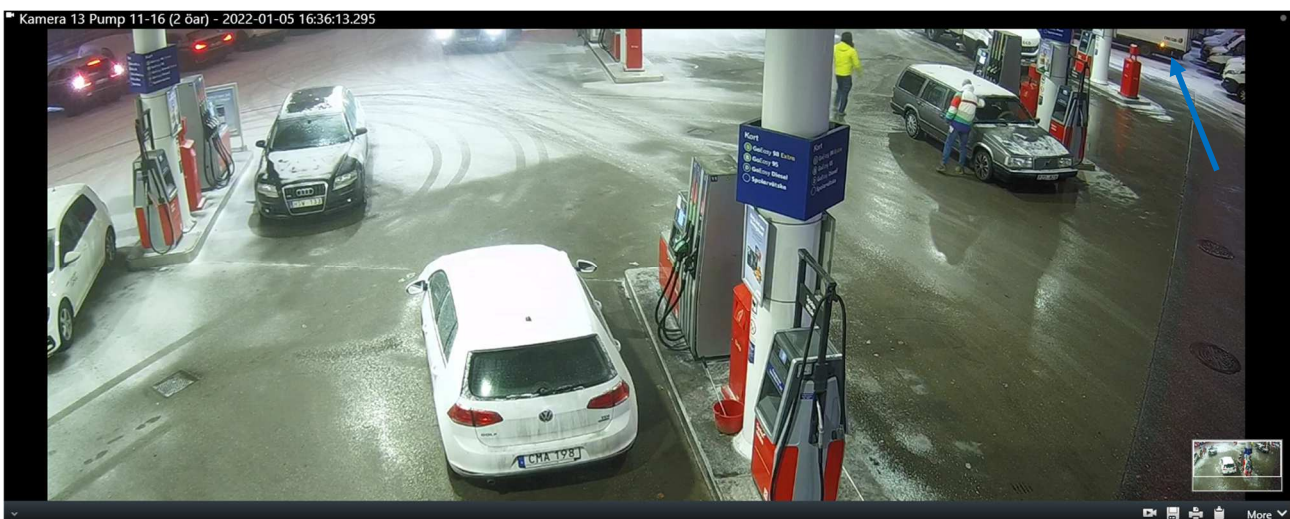

Region Stockholm, Bildex PO Sthlm City

5000- K158589-22

MT1 och MT2 rör sig ut ur butiken tillsammans. MT2 håller i ett papper (blå pil).

MT1 och MT2 rör sig bort i riktning mot hyrlastbilarna.

Lamporna på en parkerad lastbil (blå pil) tänds.

Region Stockholm, Bildex PO Sthlm City

5000- K158589-22

MT1 rör sig mot CMA198.

MT1 sätter sig i bilen på förarplatsen.

CMA198 åker från platsen.

Region Stockholm, Bildex PO Sthlm City

5000- K158589-22

CMA198 försvinner ut ur bild. Lastbilen börjar att röra på sig och rör sig i en vänstersväng.