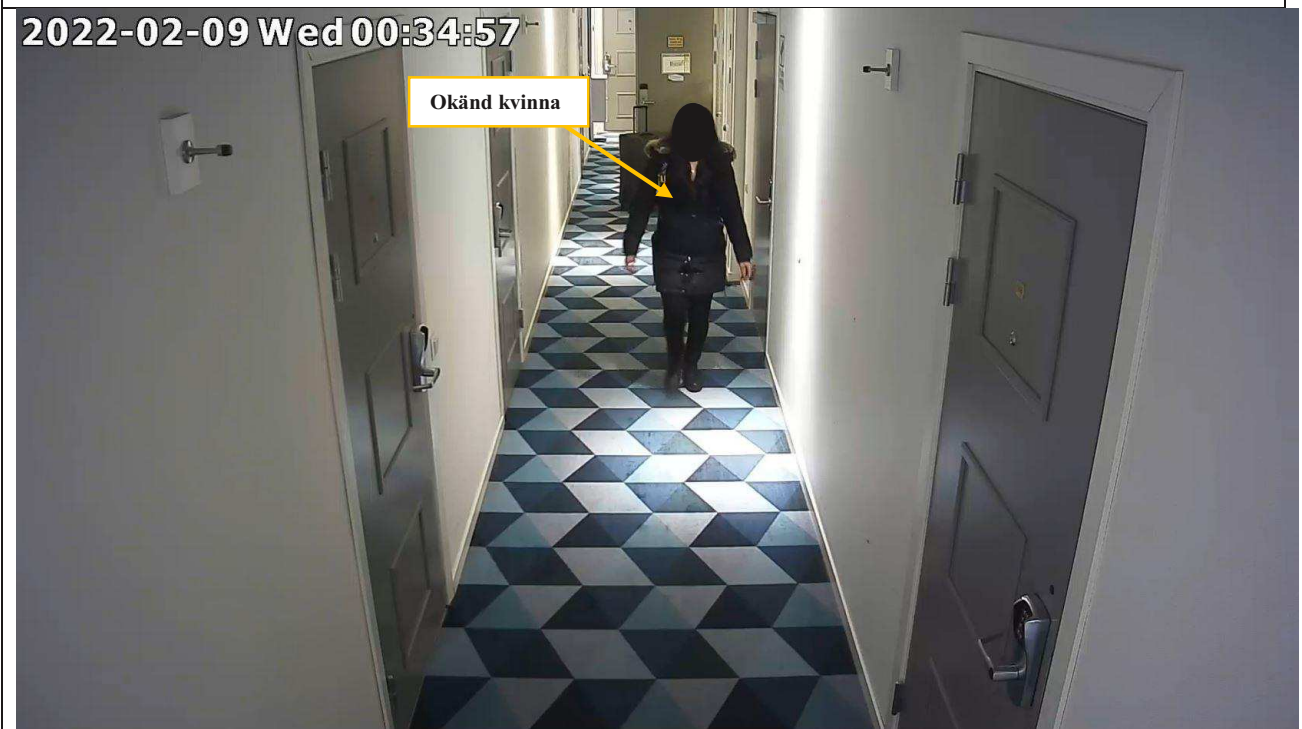

Region Stockholm, Bildex PO Sthlm City

5000-K159994-22