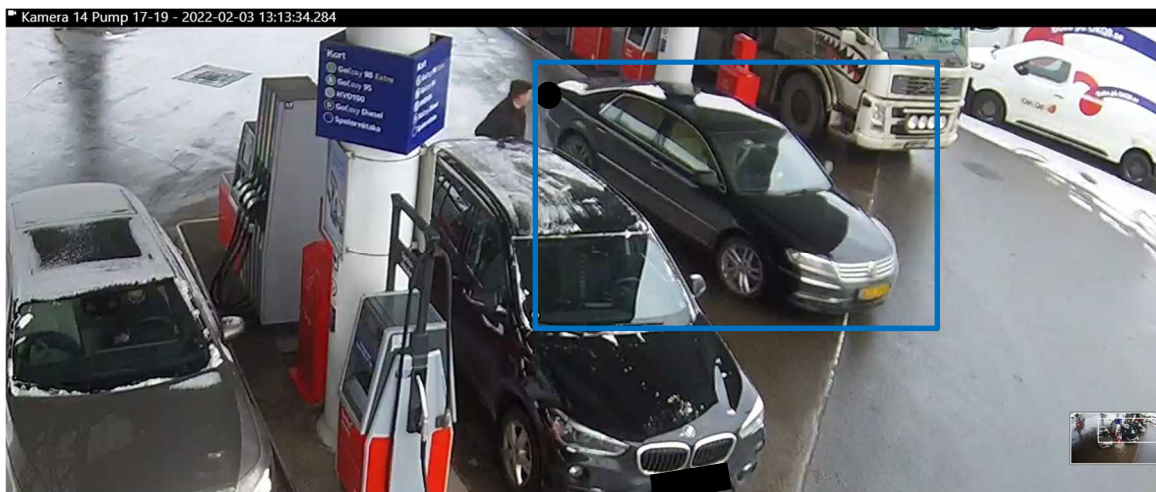

Region Stockholm, Bildex PO Sthlm City

5000- K158589-22

En mörk Volkswagen, KZE268(blå fyrkant), anländer till platsen och åker förbi pumparna och rör sig mot utfarten.