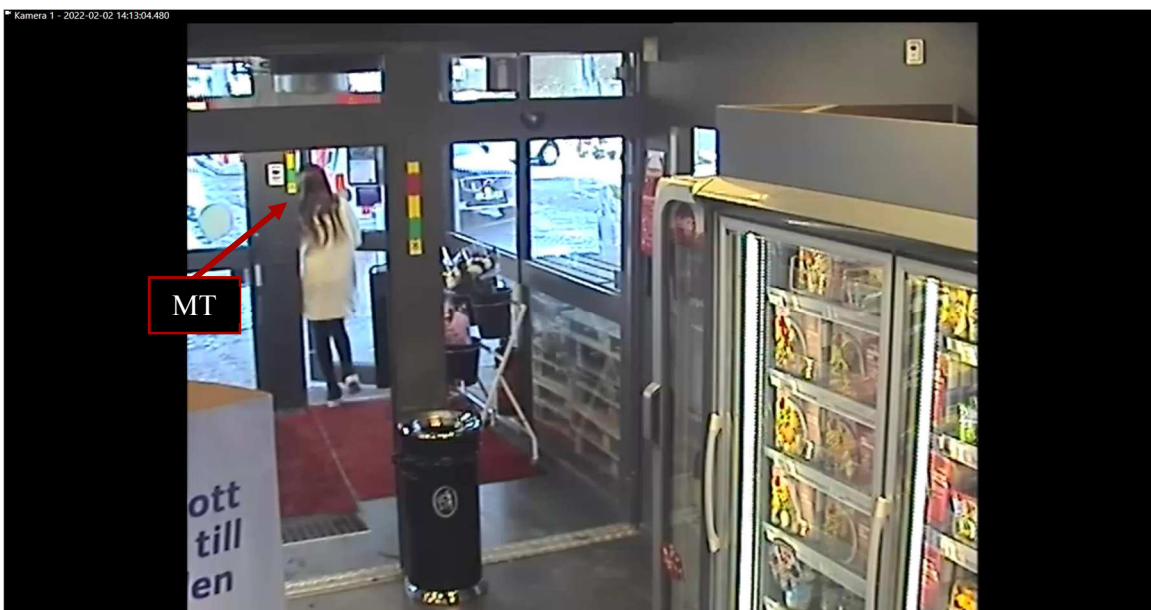

MT lämnar butiken.