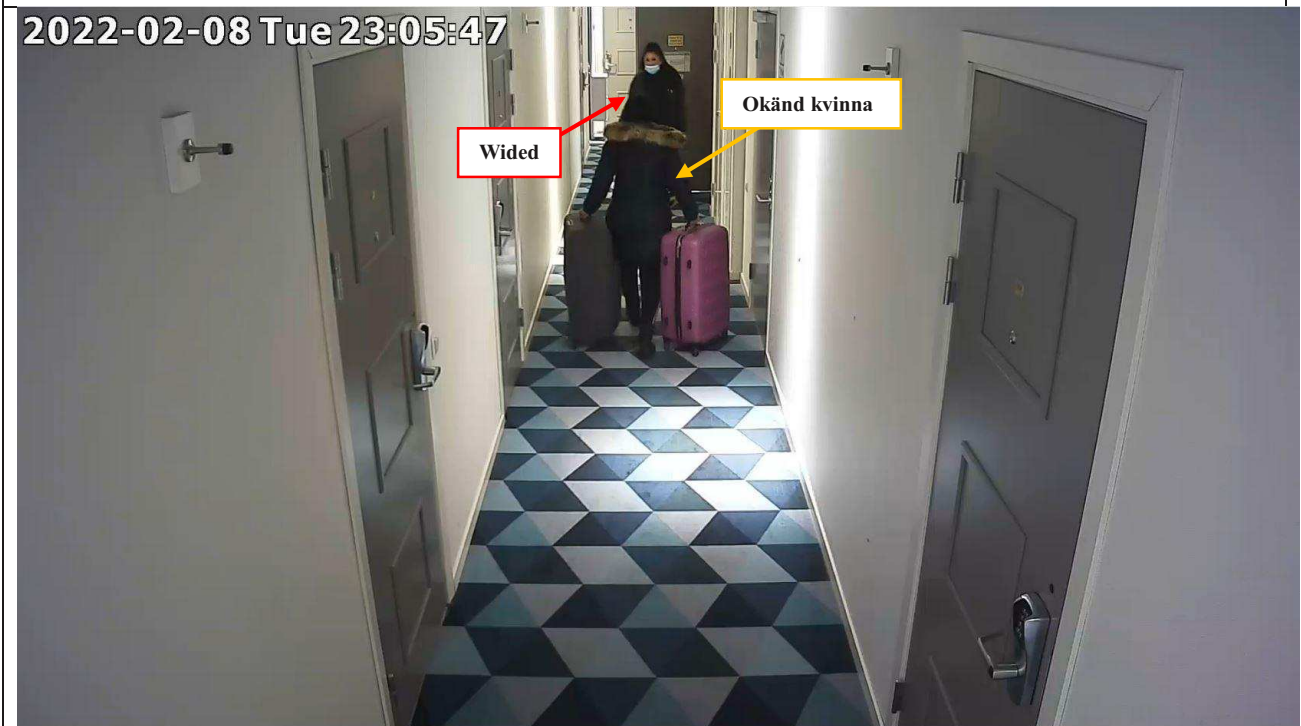

Region Stockholm, Bildex PO Sthlm City

5000-K159994-22