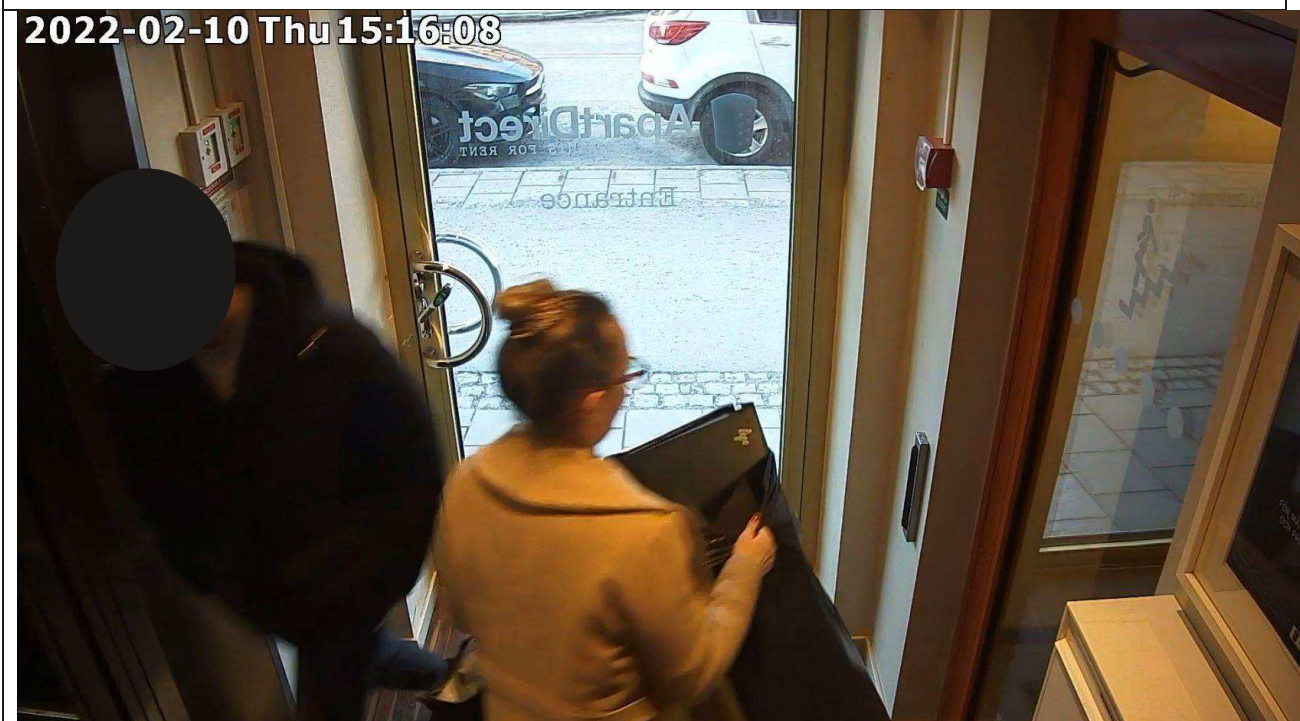

Region Stockholm, Bildex PO Sthlm City

5000-K159994-22

Wided går in i rummet.

Okänd man går in i entrén.

Region Stockholm, Bildex PO Sthlm City

5000-K159994-22

Okänd man håller i vad som ser ut att vara en bilnyckel.