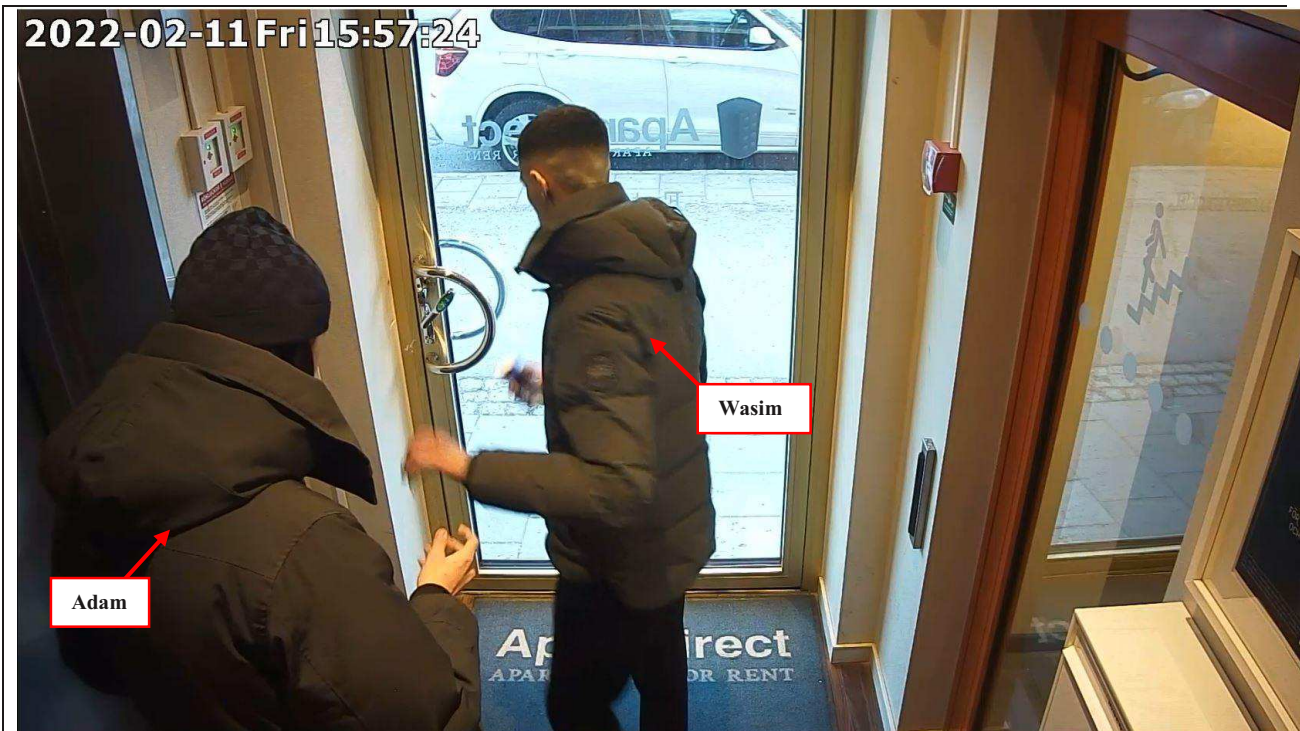

Region Stockholm, Bildex PO Sthlm City

5000-K159994-22

Adam ger något till Wasim i handen och Wasim går mot dörren.