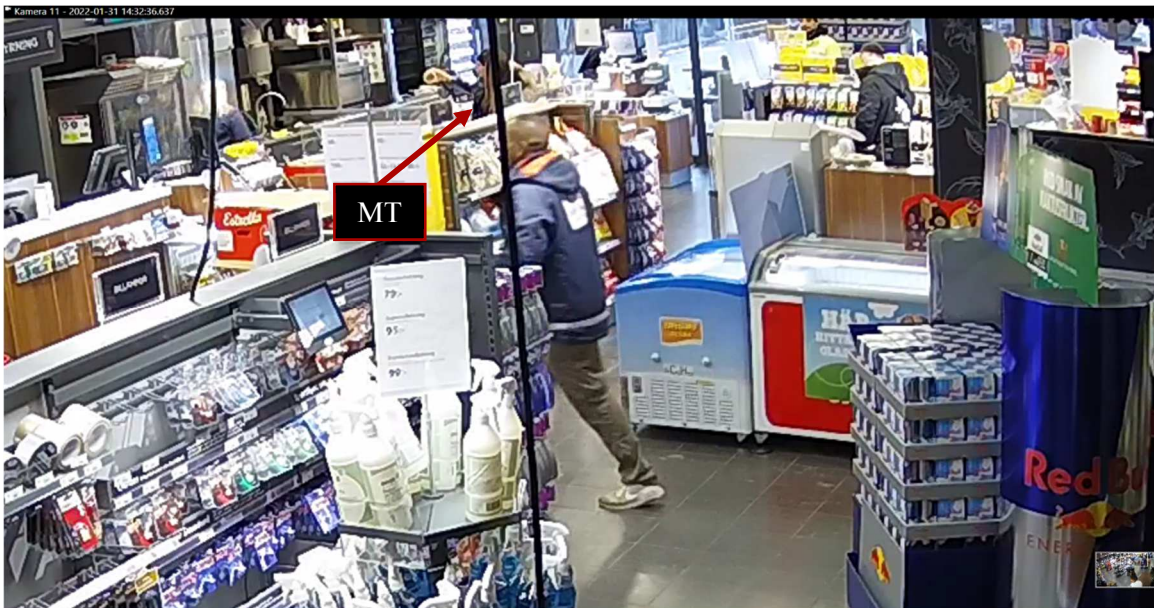

MT har rört sig till kassadisen där hon köper mat.