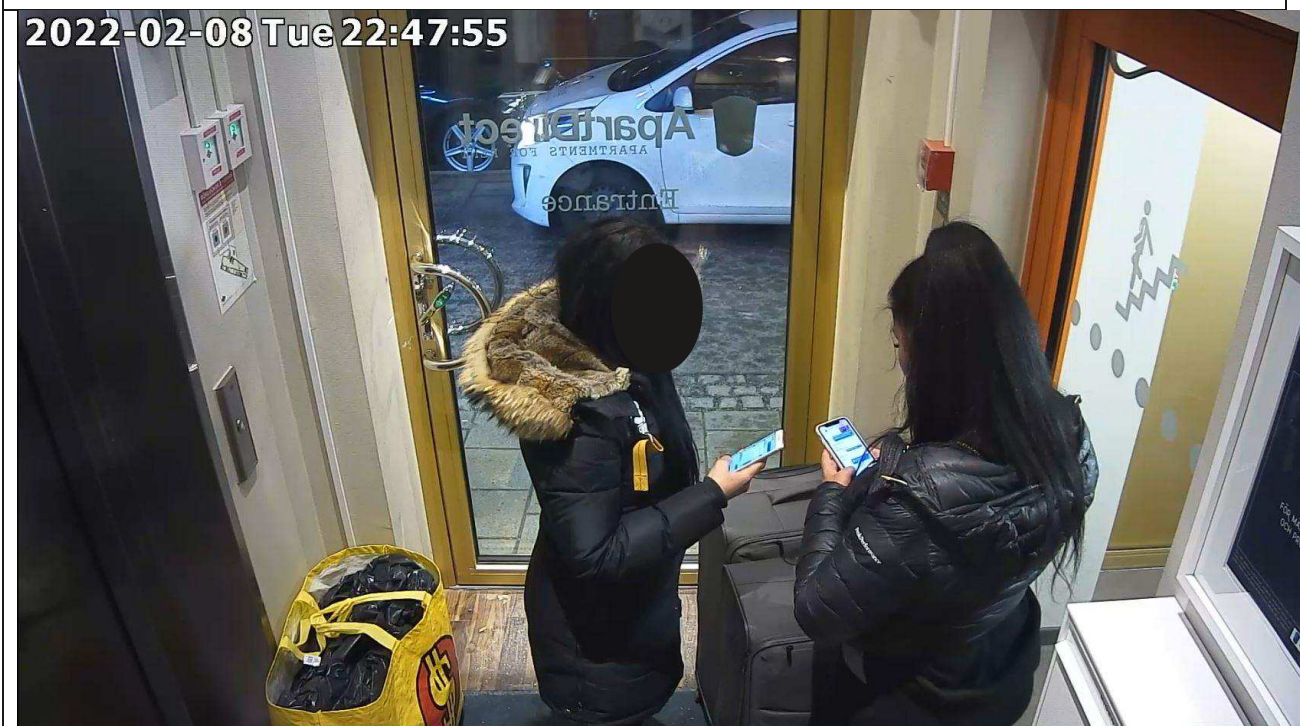

Region Stockholm, Bildex PO Sthlm City

5000-K159994-22