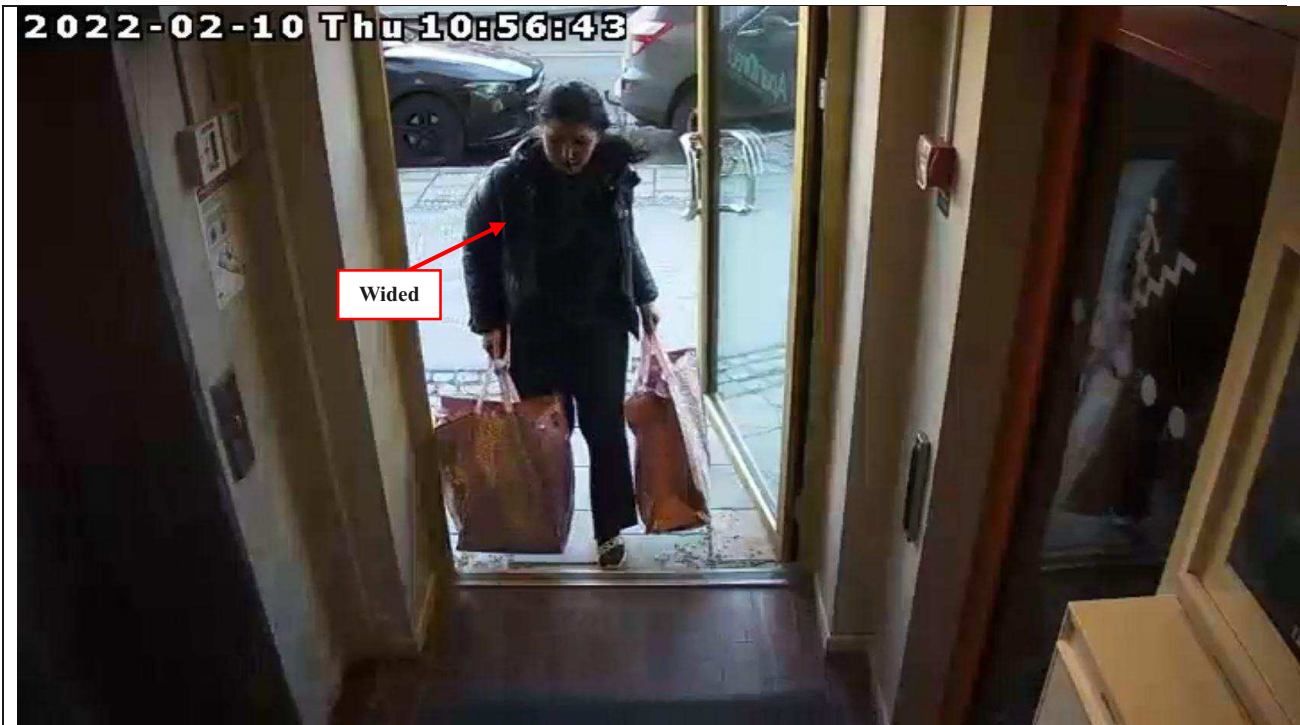

Region Stockholm, Bildex PO Sthlm City

5000-K159994-22

Aktuella personer:

Region Stockholm, Bildex PO Sthlm City

5000-K159994-22

Redovisning av bilder:

Wided anländer till hotellet.

Region Stockholm, Bildex PO Sthlm City