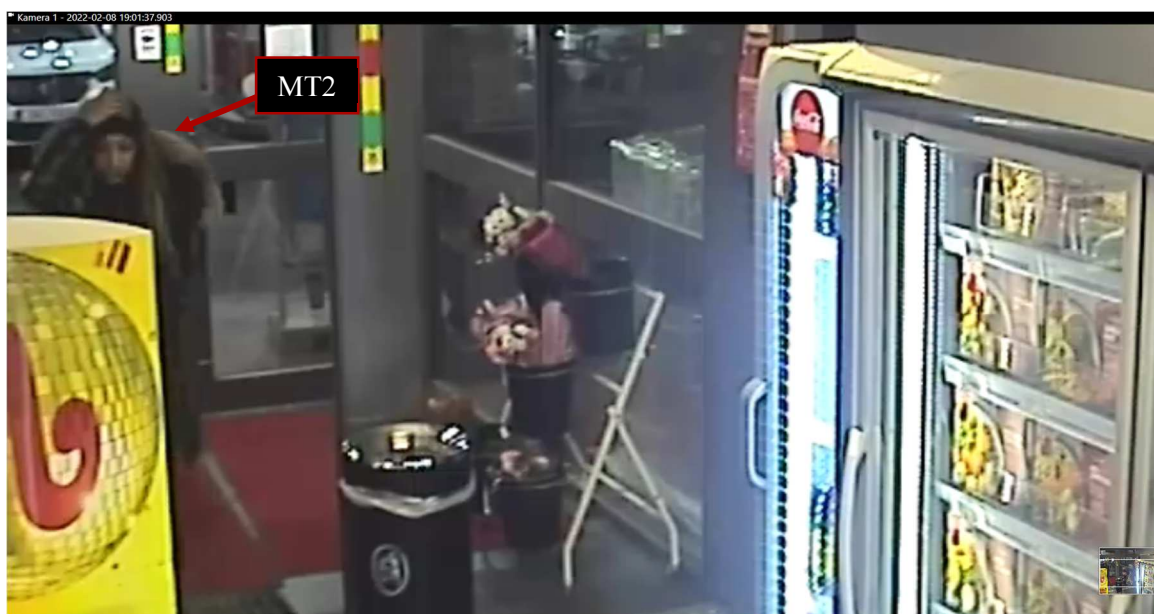

MT2 går in i butiken.