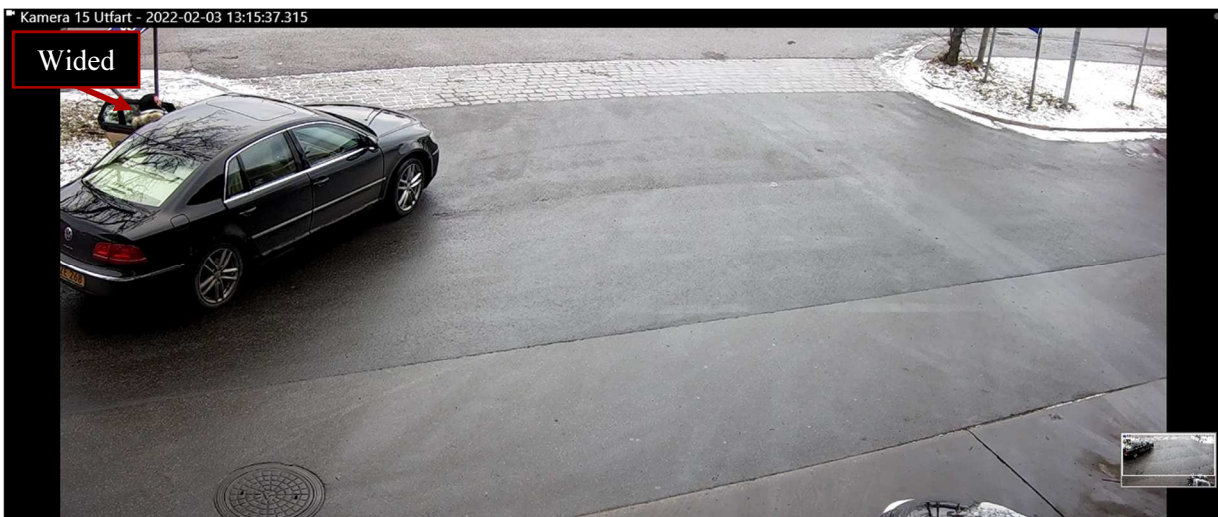

Wided sätter sig i baksätet på vänster sida.