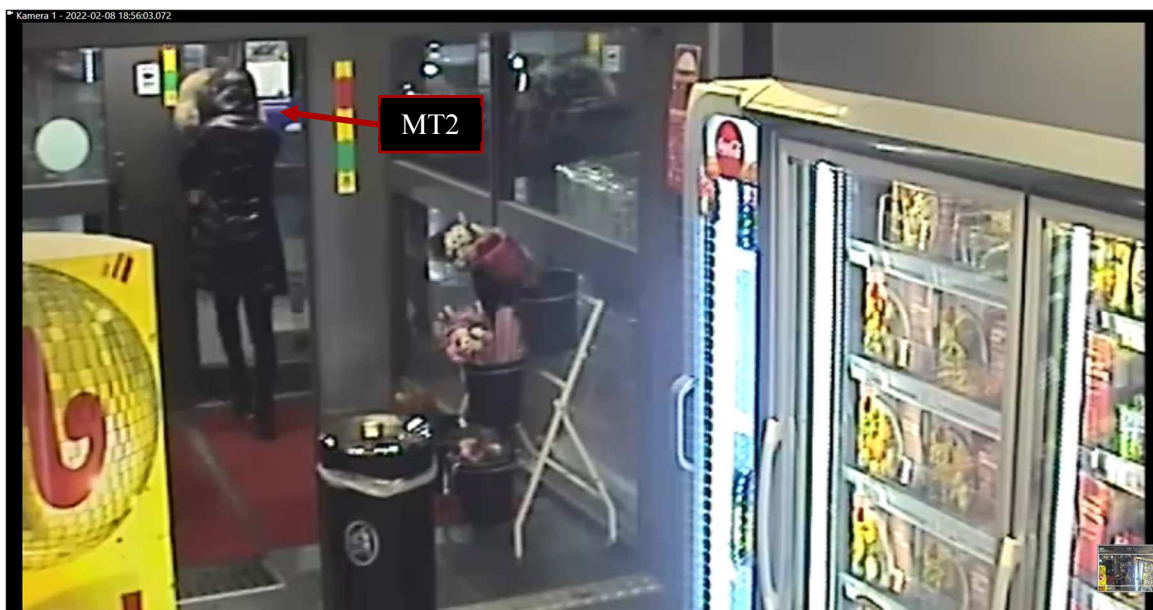

Region Stockholm, Bildex PO Sthlm City

5000- K158589-22

MT2 lämnar butiken.