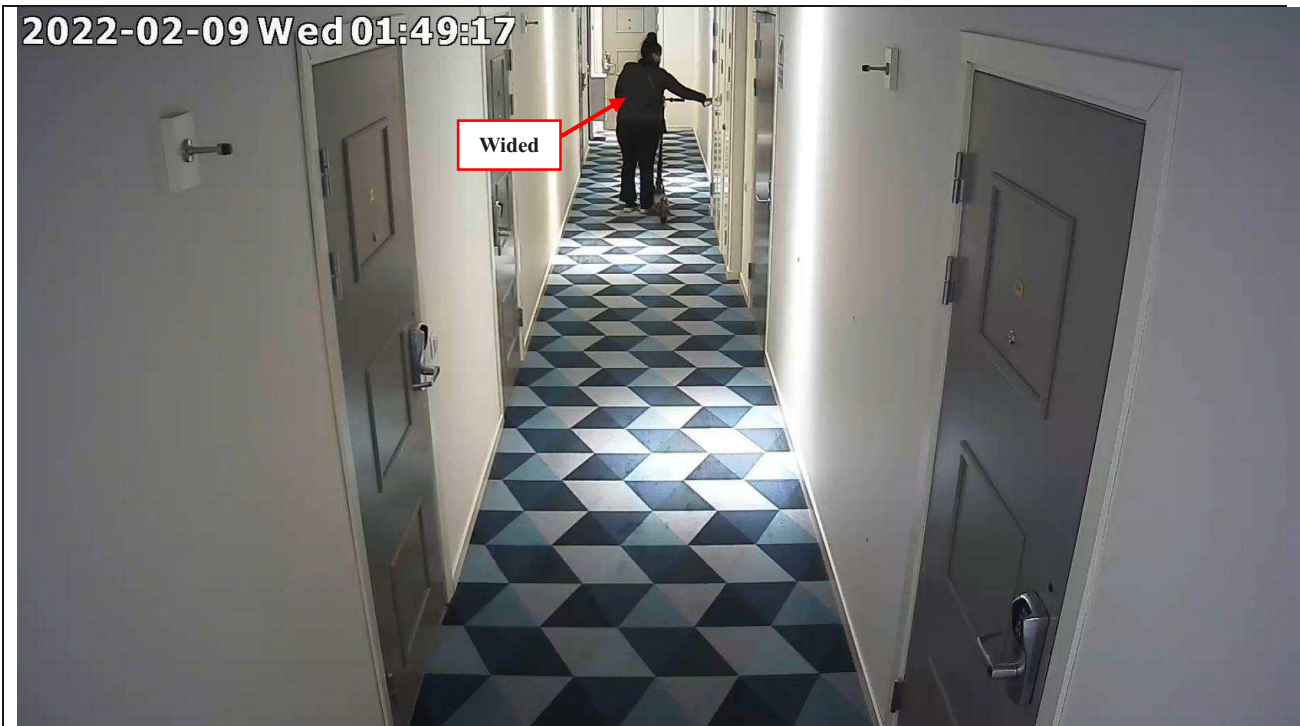

Wided och okänd kvinna går från rummet utan väskor.

Wided anländer till entrén med elsparkcykel och en påse.

Region Stockholm, Bildex PO Sthlm City

5000-K159994-22

Wided vid rummet.

Wided går från rummet.

Region Stockholm, Bildex PO Sthlm City