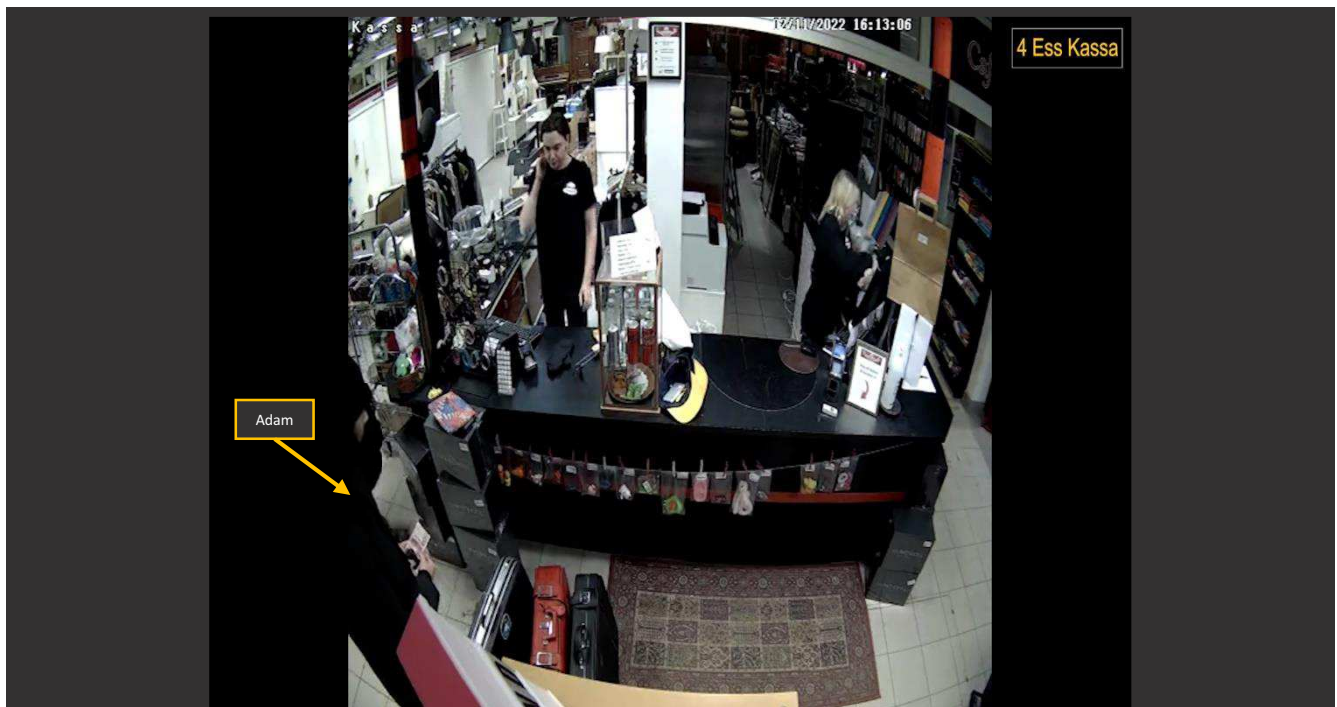

2022-02-11 – 16:10:35

Adam kommer tillbaka till kassan med ytterligare två svarta väskor.

Region Stockholm, Bildex PO Sthlm city
5000-K159994-22
2022-08-16

2022-02-11 – 16:11:19

Adam pratar med kassabiträdet – tillsynes om vanten som ligger på disken. Adam försvinner sedan ur bild.