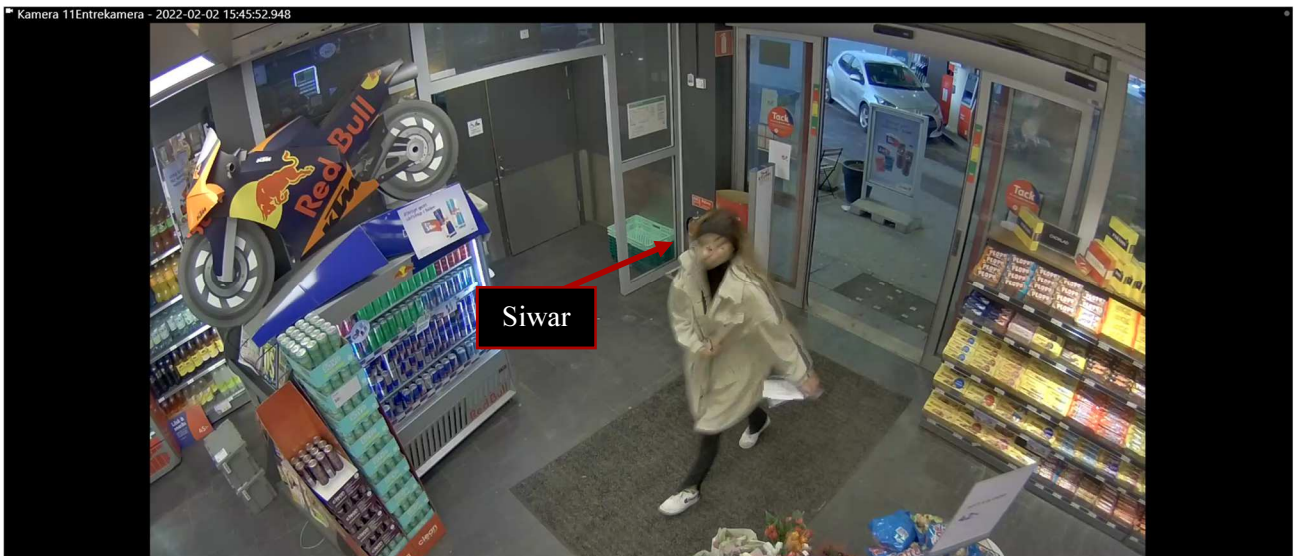

Region Stockholm, Bildex PO Sthlm City

5000- K158589-22

Siwar går in i butiken.