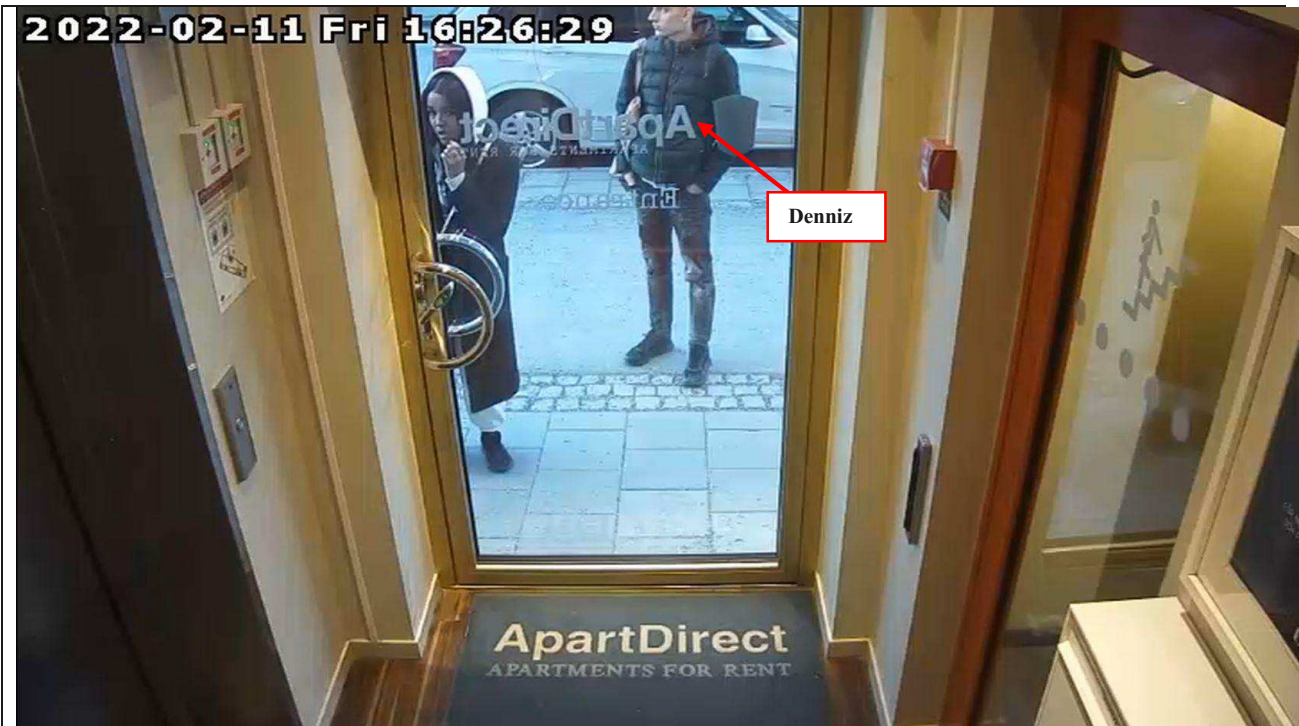

Region Stockholm, Bildex PO Sthlm City

5000-K159994-22

Denniz står utanför entrén.