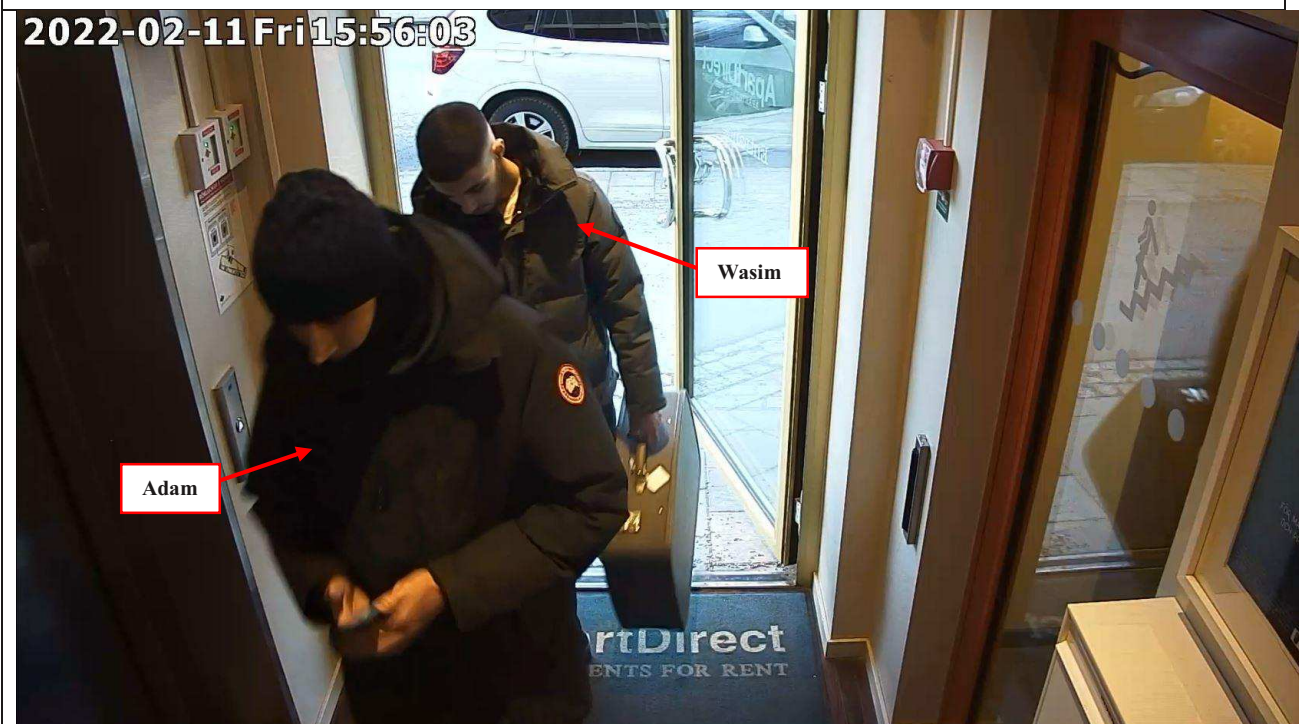

Region Stockholm, Bildex PO Sthlm City

5000-K159994-22

Adam och Wasim anländer med en väska.