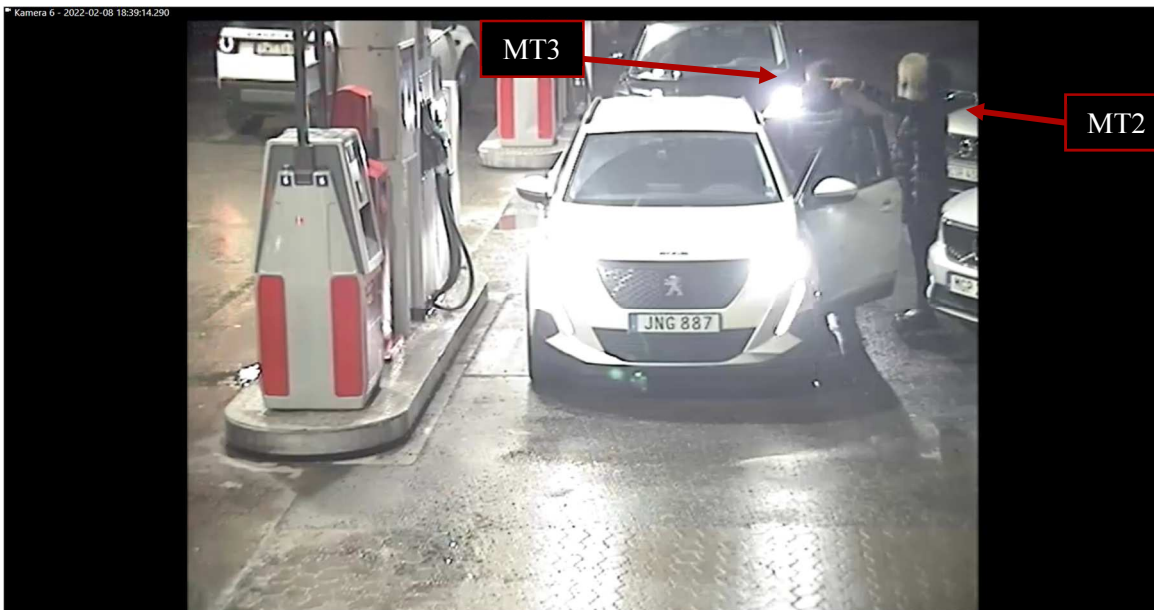

MT3 kliver ut från bilens förarsida. MT2 pekar åt vänster bildkant.