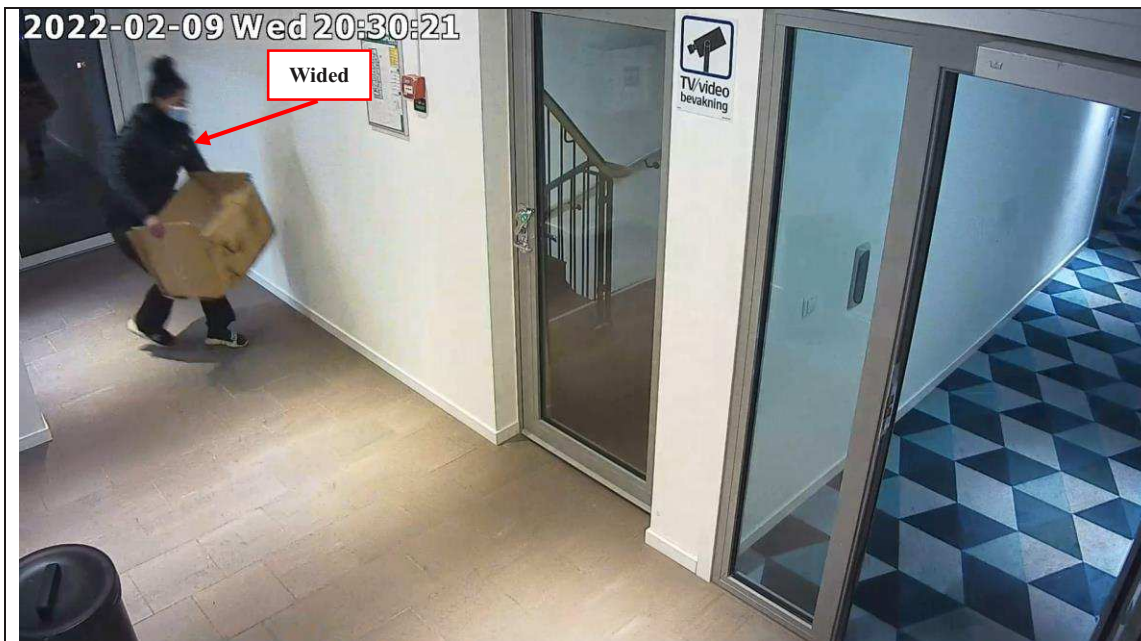

Region Stockholm, Bildex PO Sthlm City

5000-K159994-22

Wided ses bära ut en kartong från hissen på våning 15.