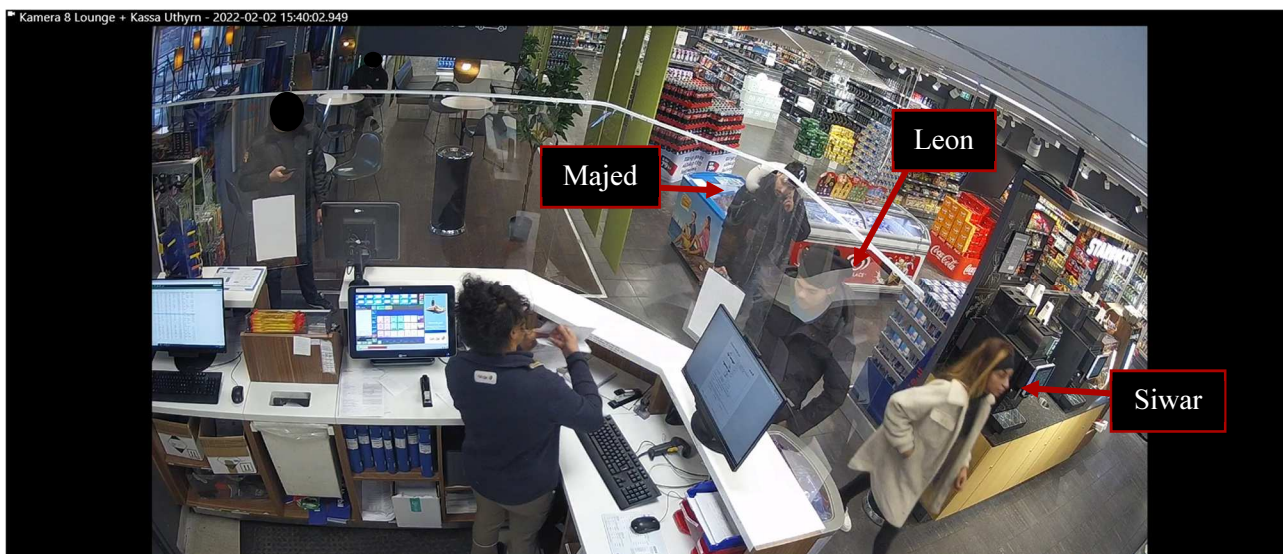

Region Stockholm, Bildex PO Sthlm City

5000- K158589-22

Siwar börjar att röra sig från platsen och går ut från butiken. Leon och Majed går efter men stannar vid korvgrillen.