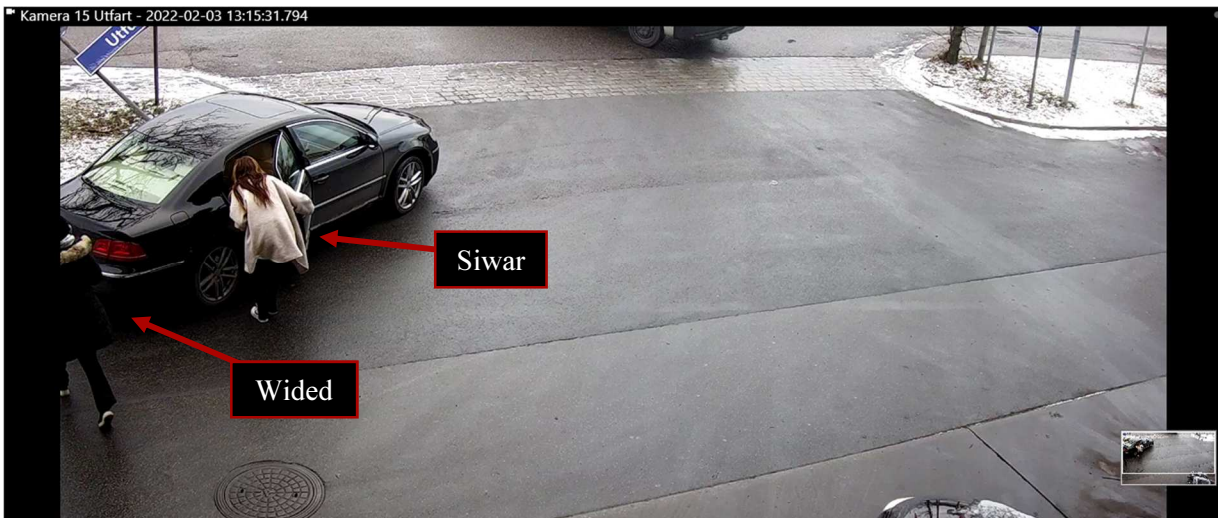

Region Stockholm, Bildex PO Sthlm City

5000- K158589-22

Siwar öppnar bakre bildörren på KZE268 och går in i baksätet på höger sida. Wided går runt bilen.