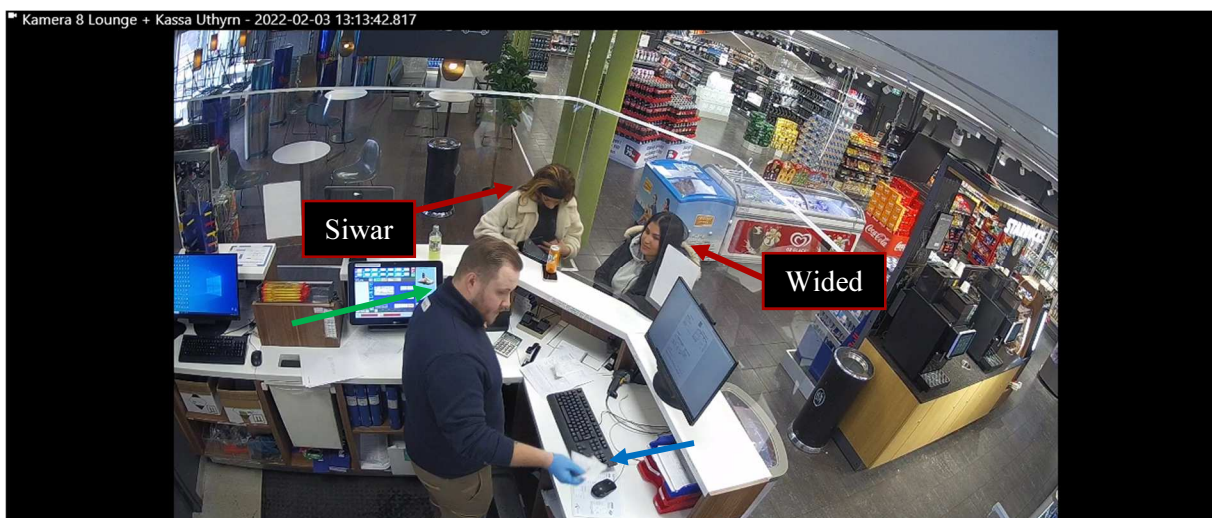

När de väntar skriver och tittar Siwar på sin mobiltelefon under större delen av sekvensen och konverserar med Wided.

Butikspersonal kommer tillbaka till uthyringsdisken.

Region Stockholm, Bildex PO Sthlm City

5000- K158589-22

En mörk Volkswagen, KZE268(blå fyrkant), anländer till platsen och åker förbi pumparna och rör sig mot utfarten.

Butikspersonalen har skrivit in i dator och plockat ut två kvitton(blå pil). De går sedan till kassan som är skydd i denna kameravinkel.