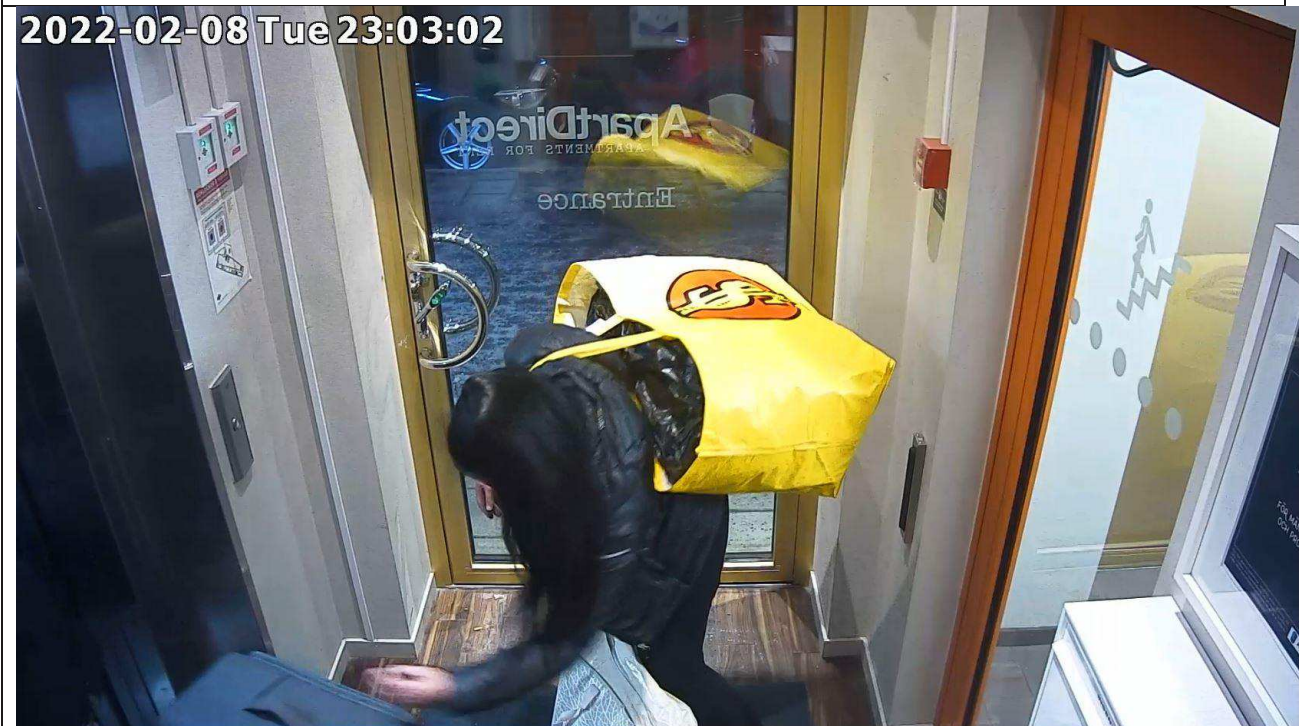

Region Stockholm, Bildex PO Sthlm City

5000-K159994-22