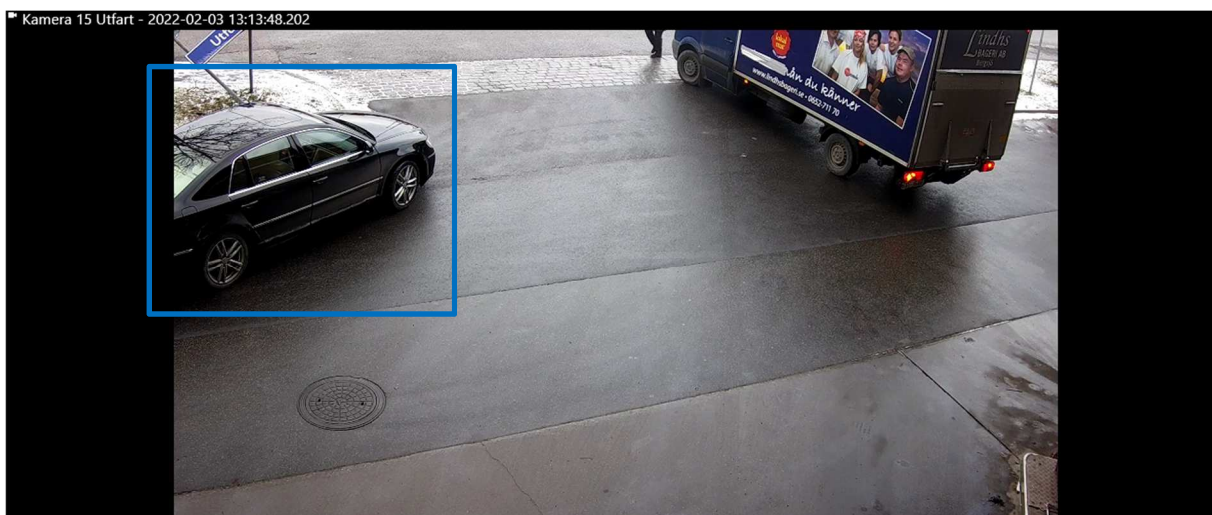

Butikspersonal(grön pil) kommer till platsen och hjälper Siwar och Wided.

Region Stockholm, Bildex PO Sthlm City

5000- K158589-22

Butikspersonal tar nycklarna (blå pil) och går sedan ut ur butiken och flyttar lastbilen. Siwar och Wided står kvar vid uthyringsdisken.

När de väntar skriver och tittar Siwar på sin mobiltelefon under större delen av sekvensen och konverserar med Wided.

Butikspersonal kommer tillbaka till uthyringsdisken.

Region Stockholm, Bildex PO Sthlm City

5000- K158589-22

En mörk Volkswagen, KZE268(blå fyrkant), anländer till platsen och åker förbi pumparna och rör sig mot utfarten.

Butikspersonalen har skrivit in i dator och plockat ut två kvitton(blå pil). De går sedan till kassan som är skydd i denna kameravinkel.