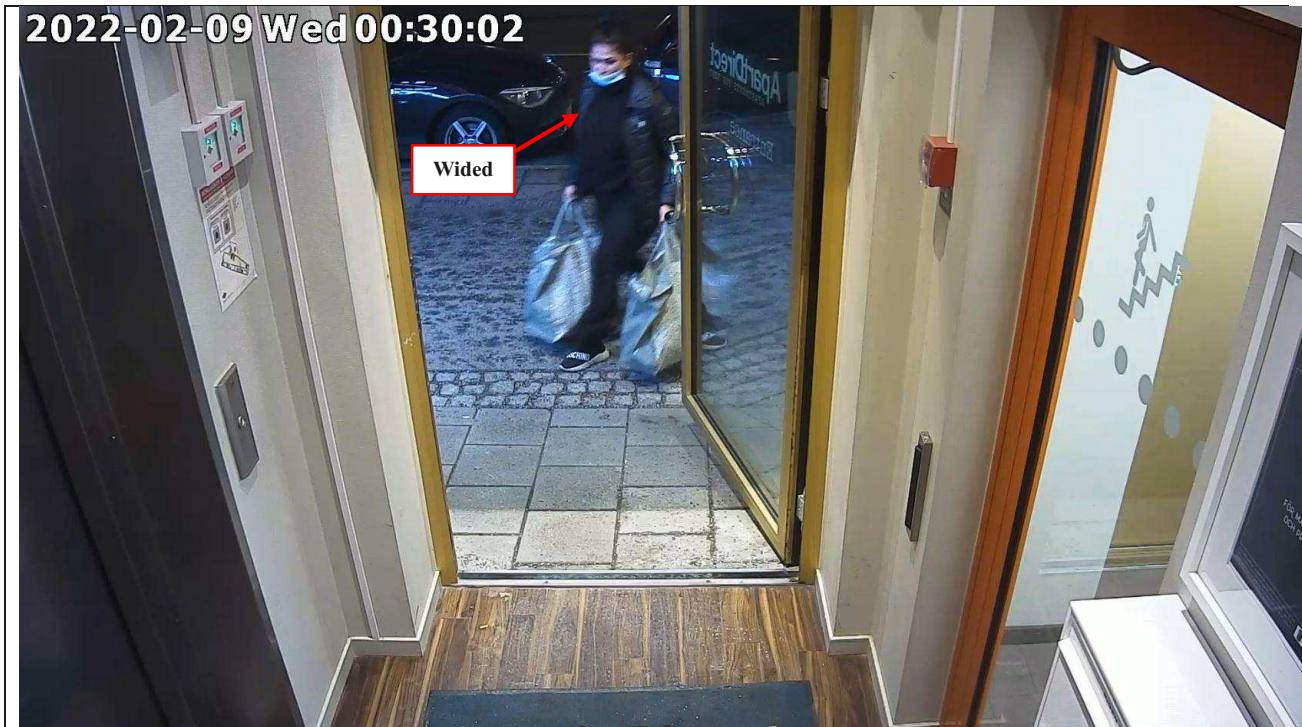

Region Stockholm, Bildex PO Sthlm City

5000-K159994-22

Redovisning av bilder:

Wided anländer till entrén med påsar och väskor i händerna.