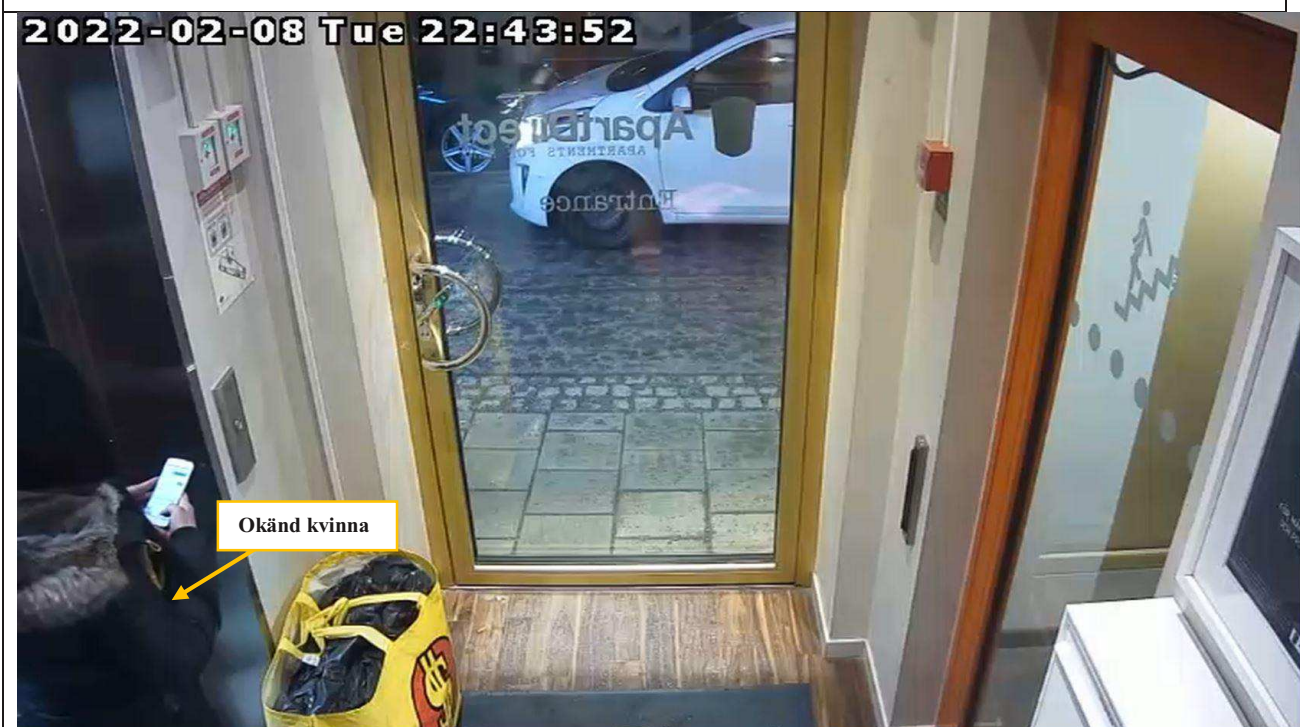

Region Stockholm, Bildex PO Sthlm City

5000-K159994-22

Wided och okänd kvinna går in i hissen med väskor och påsar.

Wided går in och ut ur hissen.

Region Stockholm, Bildex PO Sthlm City

5000-K159994-22

Wided går in i hissen.