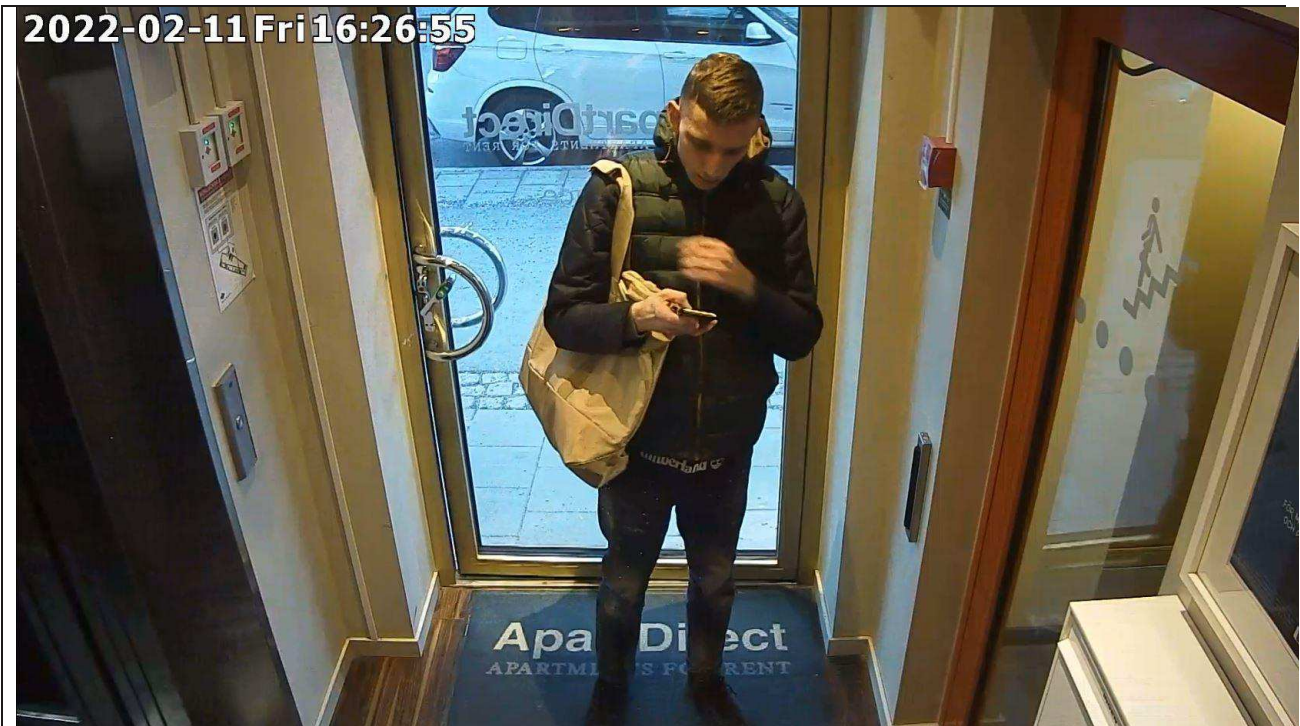

5000-K159994-22

Denniz står utanför entrén.

Region Stockholm, Bildex PO Sthlm City

5000-K159994-22

Region Stockholm, Bildex PO Sthlm City

5000-K159994-22

2022-02-11 Fri 16:32:27

2022-02-11 Fri 16:32:31