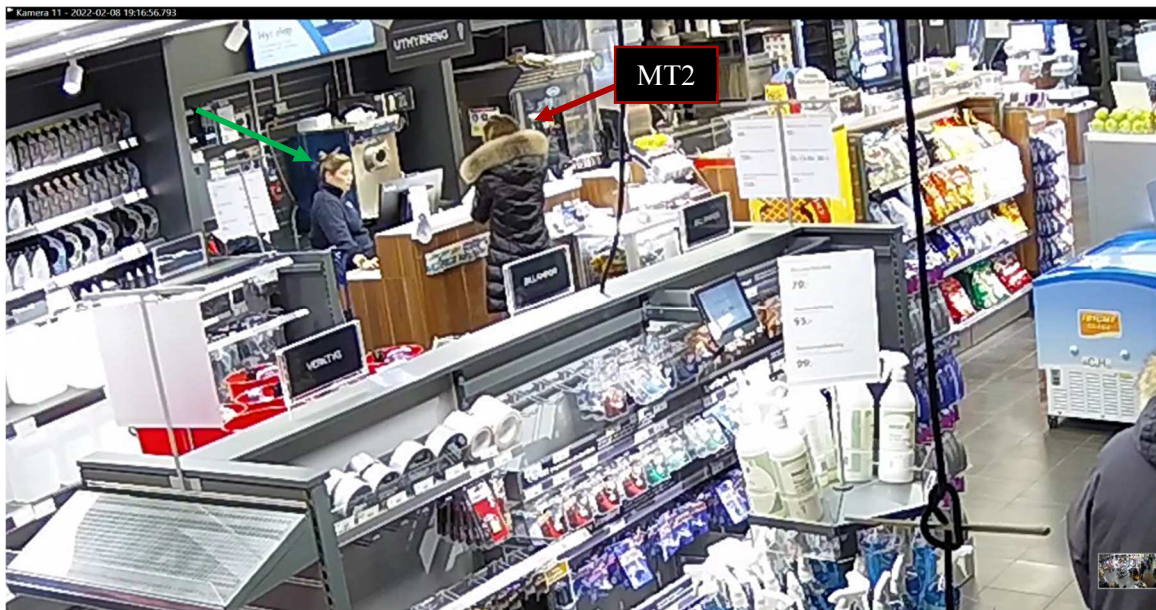

Region Stockholm, Bildex PO Sthlm City

5000- K158589-22

MT2 har rört sig till uthyrningsdesken där hon uppehåller sig en period och samtalar med personal(grön pil).