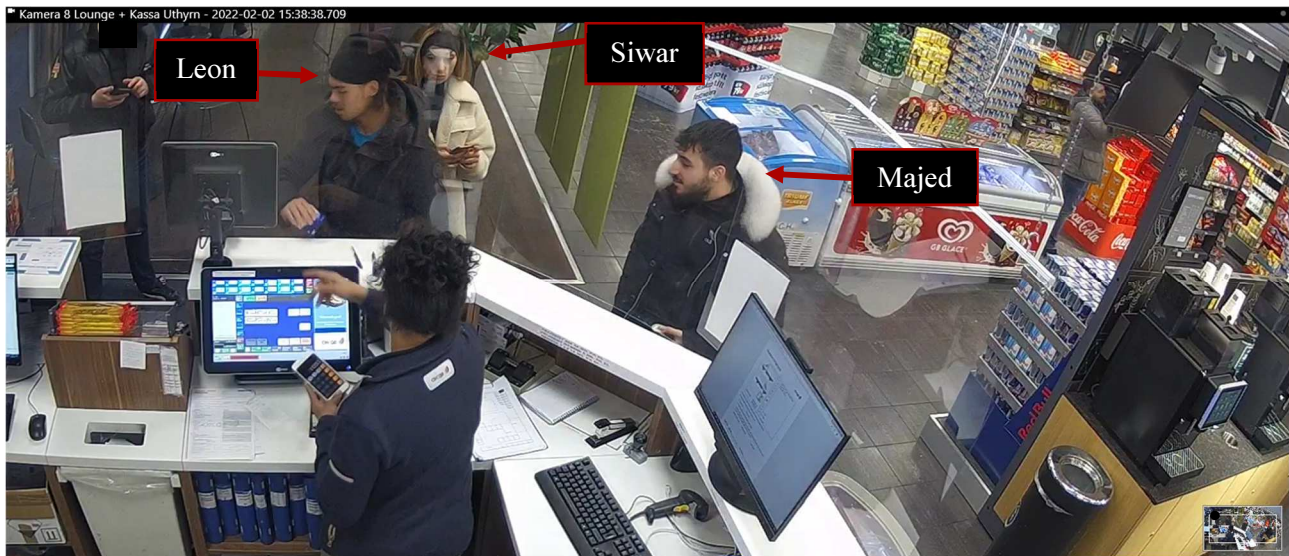

Region Stockholm, Bildex PO Sthlm City

5000- K158589-22

Leon får tillbaka sina kort. Butikspersonal pekar mot skärmen som Leon ställer sig bakom.