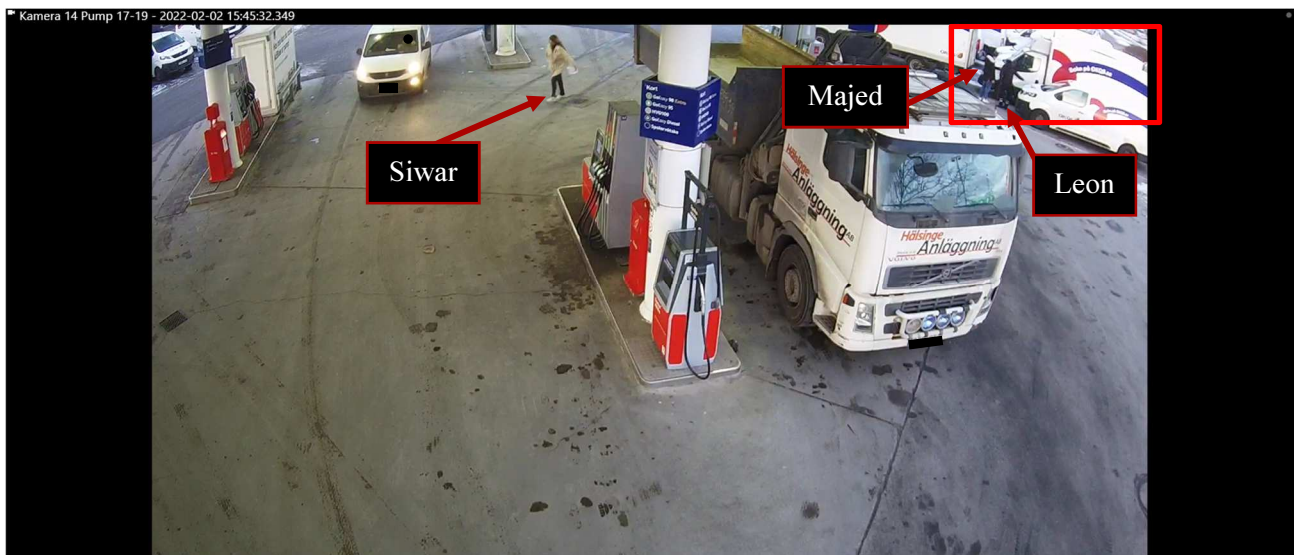

Region Stockholm, Bildex PO Sthlm City

5000- K158589-22

Leon överlämnar pappret till Siwar och de går sedan gemensamt med Majed bort från kameran mot hyrbilarna. Jasmin sitter kvar i bilen.

Lastbilens(röd fyrkant) lampor blinkar två gånger som att den låses upp från distans när Siwar, Leon och Majed är delvis skymda och sen klipps filmen. När klipp startar igen så rör sig Siwar från platsen riktning mot butiken. Leon och Majed står kvar framför lastbilen.