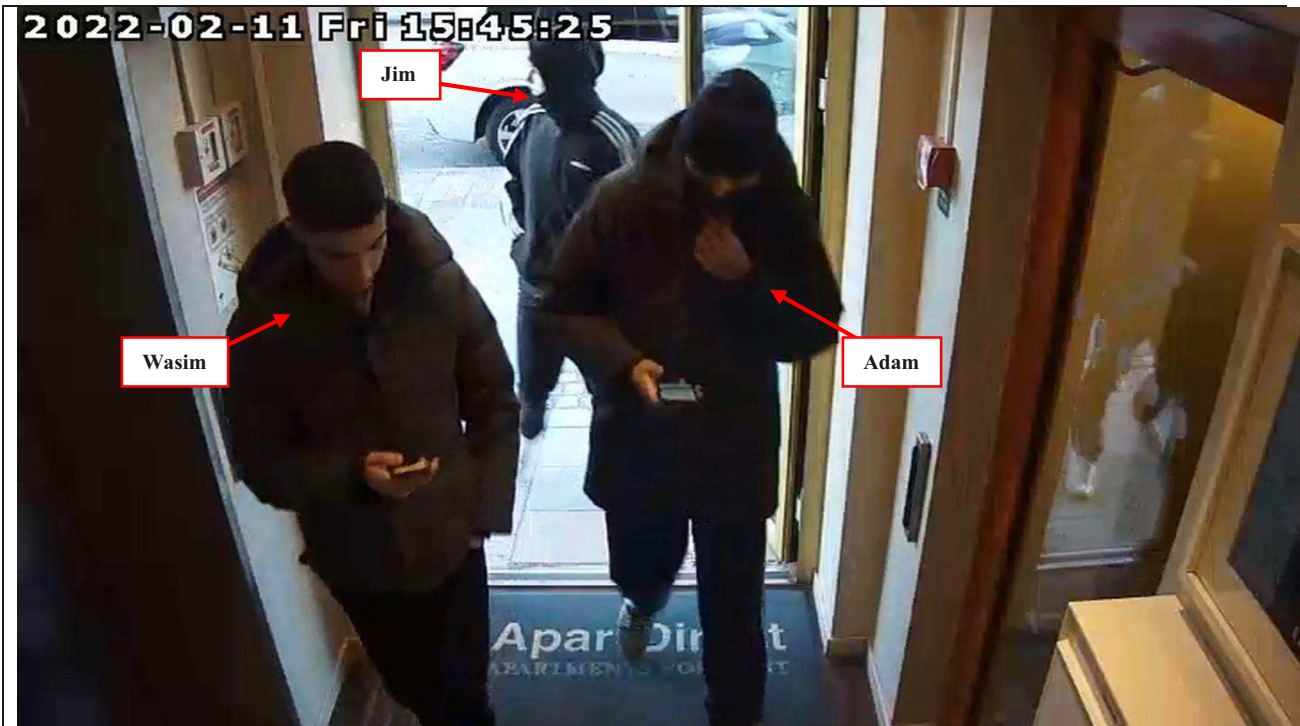

Region Stockholm, Bildex PO Sthlm City

5000-K159994-22

Wasim, Jim och Adam anländer till ApartDirect.