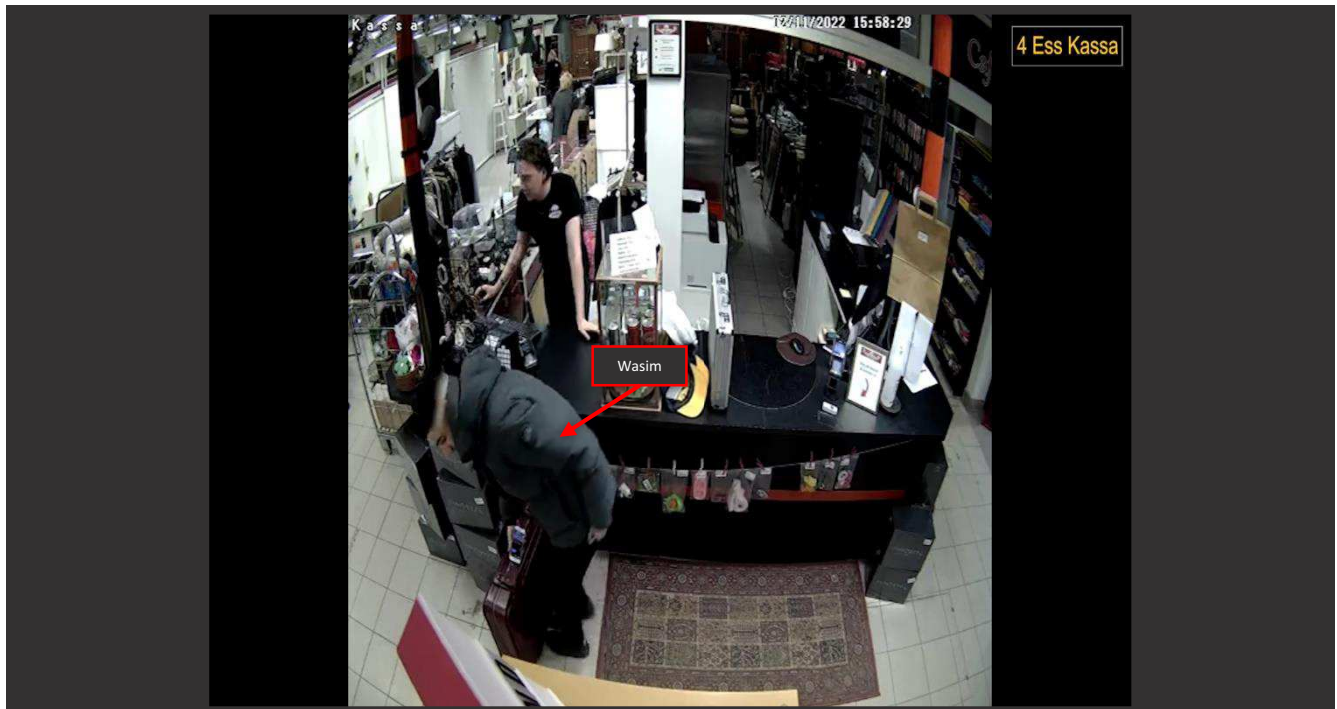

Region Stockholm, Bildex PO Sthlm city
5000-K159994-22
2022-08-16

2022-02-11 – 15:58:29
Wasim plockar upp väskan och går sedan mot utgången.