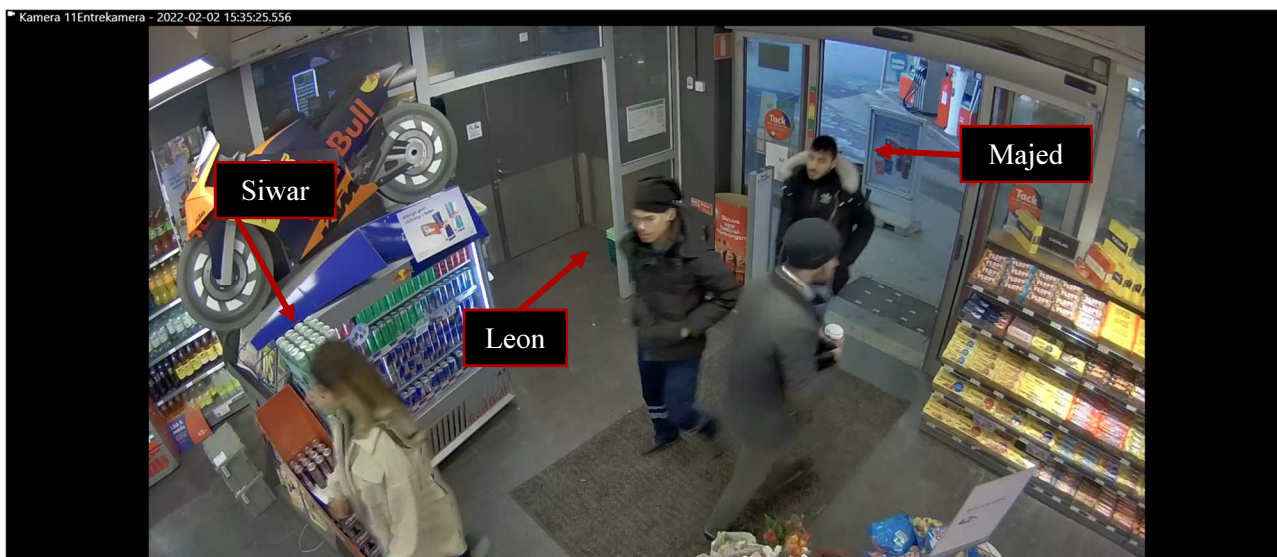

Region Stockholm, Bildex PO Sthlm City

5000- K158589-22

Siwar, Leon och Majed rör sig in i butiken och går till uthyrningsdisken.