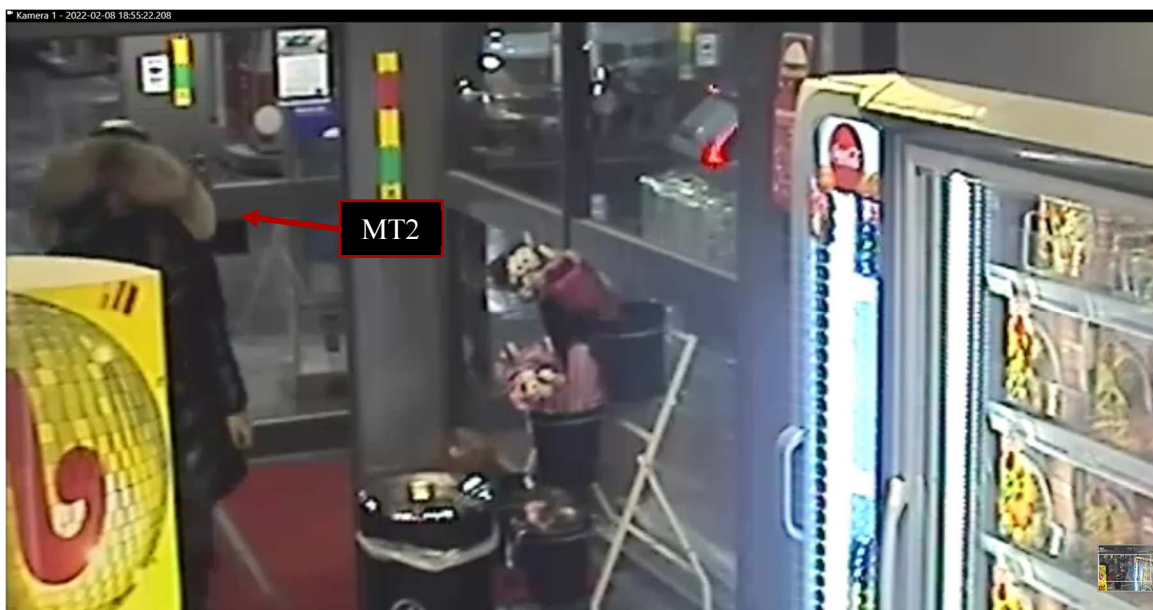

MT2 rör sig in i butiken. Kameran med översikt över hela butiken aktiveras ej när hon är i butiken.

Region Stockholm, Bildex PO Sthlm City

5000- K158589-22

MT2 lämnar butiken.

MT2 har kört fram JNG887 till pumpen där hon fyller den med bränsle. Hon rör sig sedan mot butiken. I passagerarsätet sitter MT1.