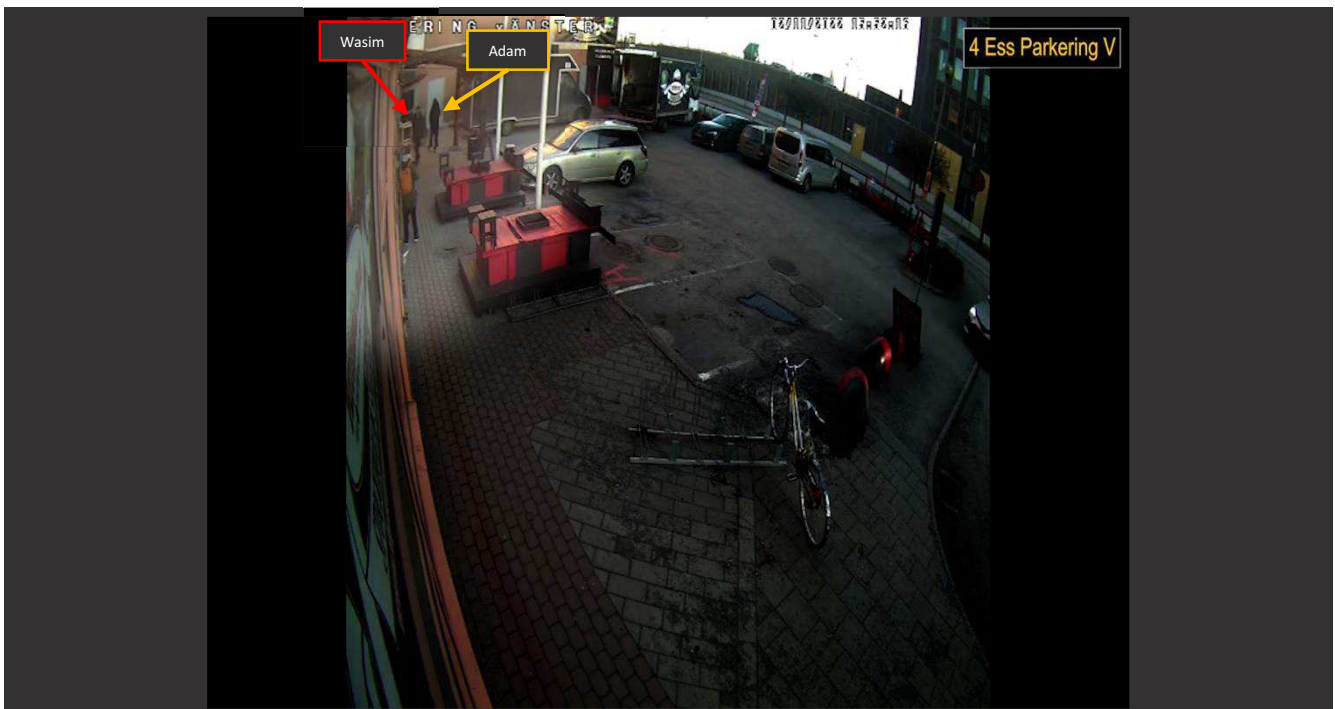

2022-02-11 – 15:52:16
Wasim går direkt in i butiken, Adam går in genom en grå dörr till höger om entrén.