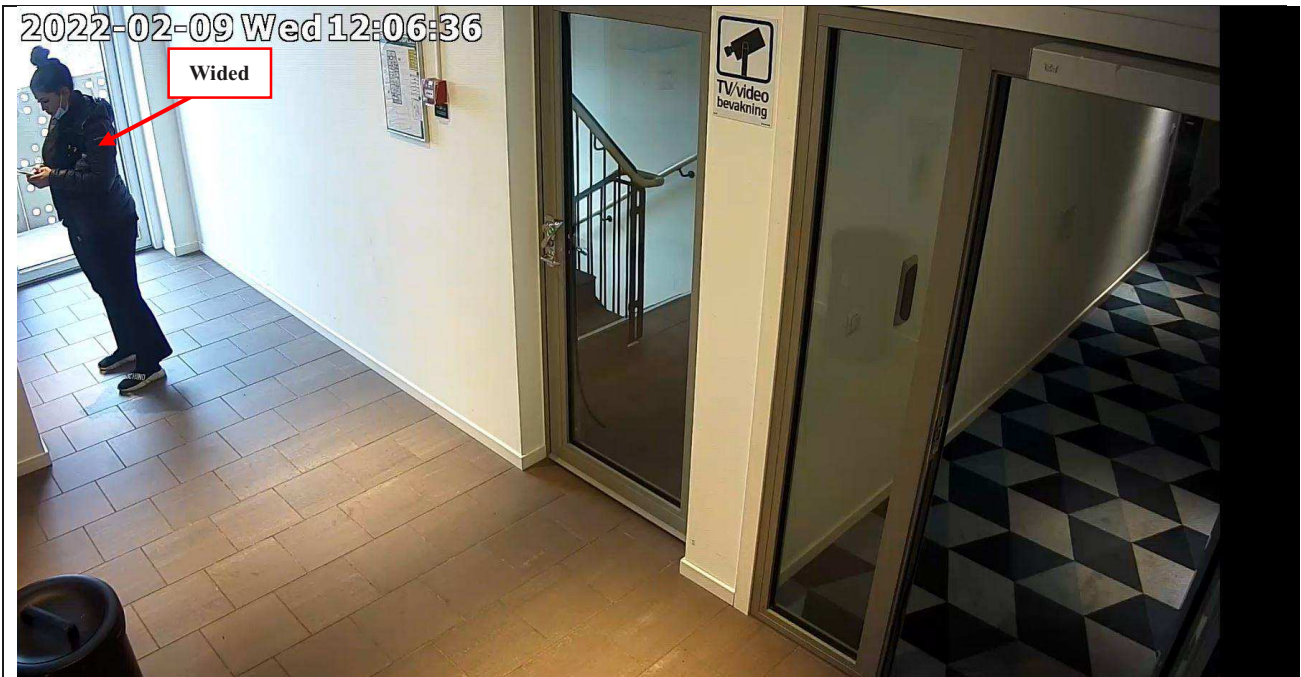

5000-K159994-22

2022-02-09 Wed 11:41:51

2022-02-09 Wed 12:06:10

Region Stockholm, Bildex PO Sthlm City

5000-K159994-22

Region Stockholm, Bildex PO Sthlm City

5000-K159994-22

Wided går in i rummet med tre påsar.