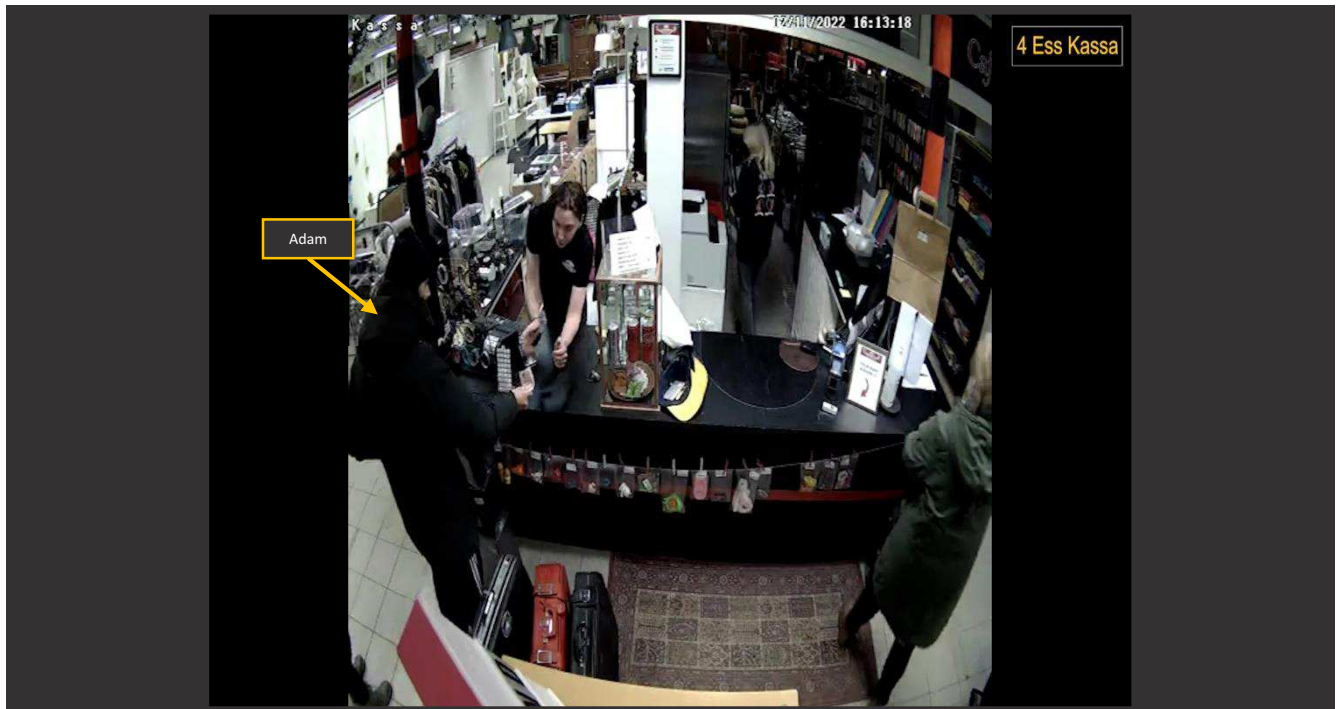

Region Stockholm, Bildex PO Sthlm city
5000-K159994-22
2022-08-16

2022-02-11 – 16:13:18
Adam ser ut att betala med kontanter.