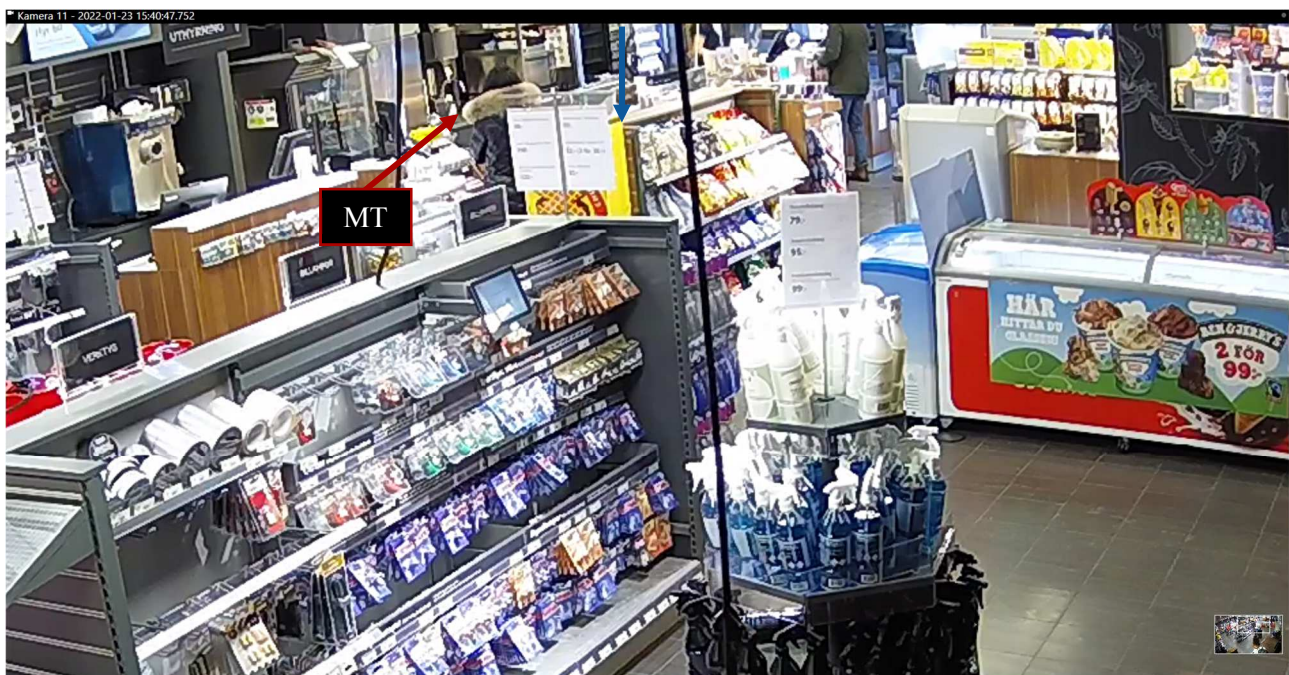

MT ställer sig framför uthyrningsdisken. Hon uppehåller sig vid disken ett tag. Ett par blir betjänade före så att MT hamnar i kö. Hon rör sig då till kassadisen och pratar med personal. Hon är sedan mellan kassadisen och uthyrningsdisken.