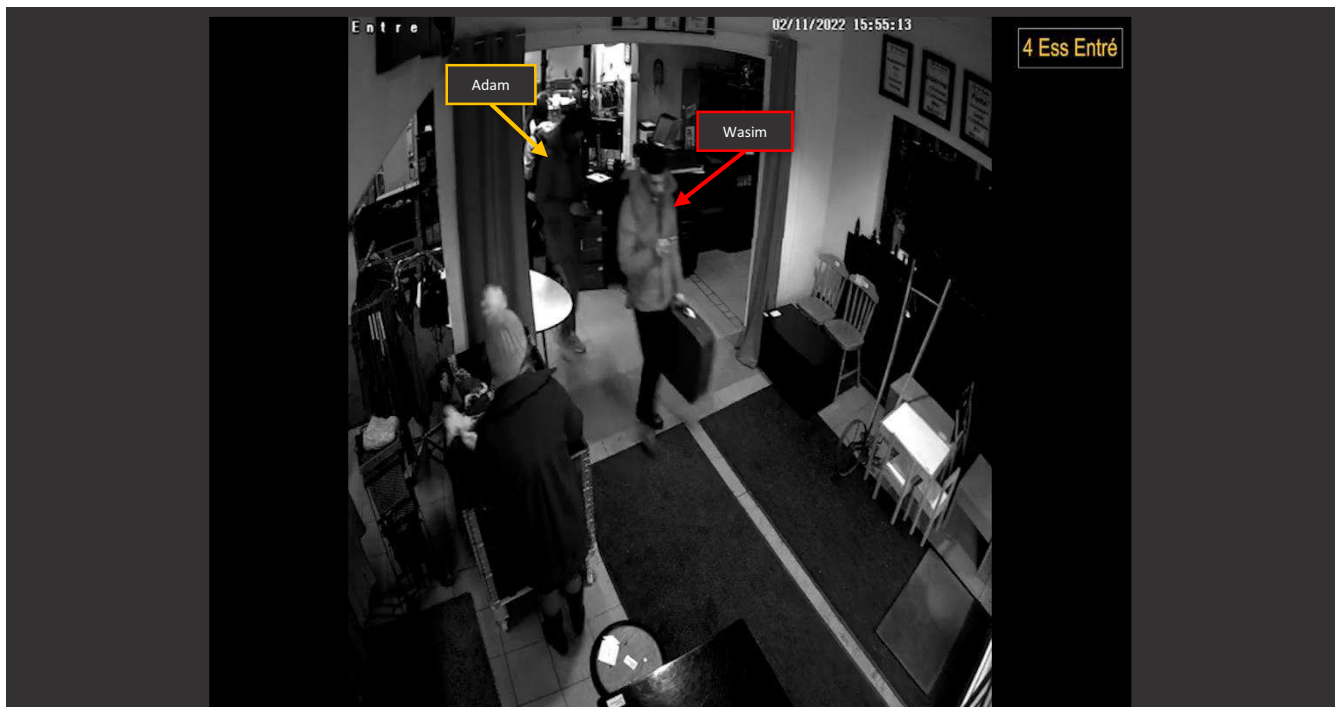

2022-02-11 – 15:55:13
Wasim och Adam lämnar butiken bärandes på väskan.