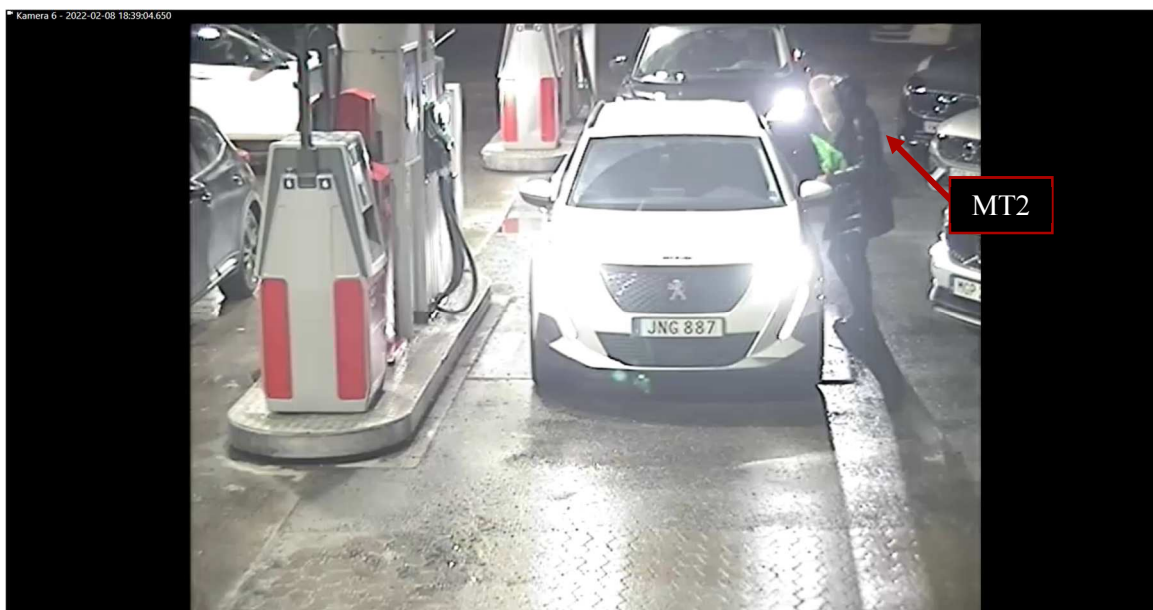

Region Stockholm, Bildex PO Sthlm City

5000- K158589-22

MT2 går fram till förarplatsen. Hon ses bära på, vad som ser ut som, en grön påse.