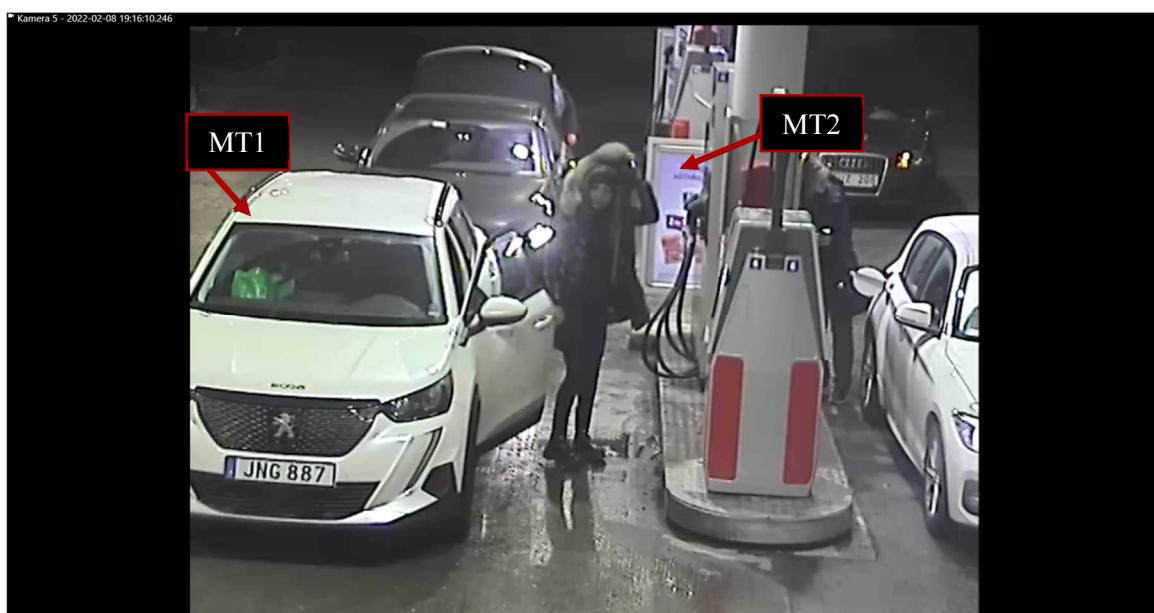

Region Stockholm, Bildex PO Sthlm City

5000- K158589-22

MT2 uppehåller sig i butiken framför uthyringsdesken en längre period.

MT2 lämnar butiken.

Region Stockholm, Bildex PO Sthlm City

5000- K158589-22

MT2 sätter sig i bilen. De sitter sedan i bilen en längre period.