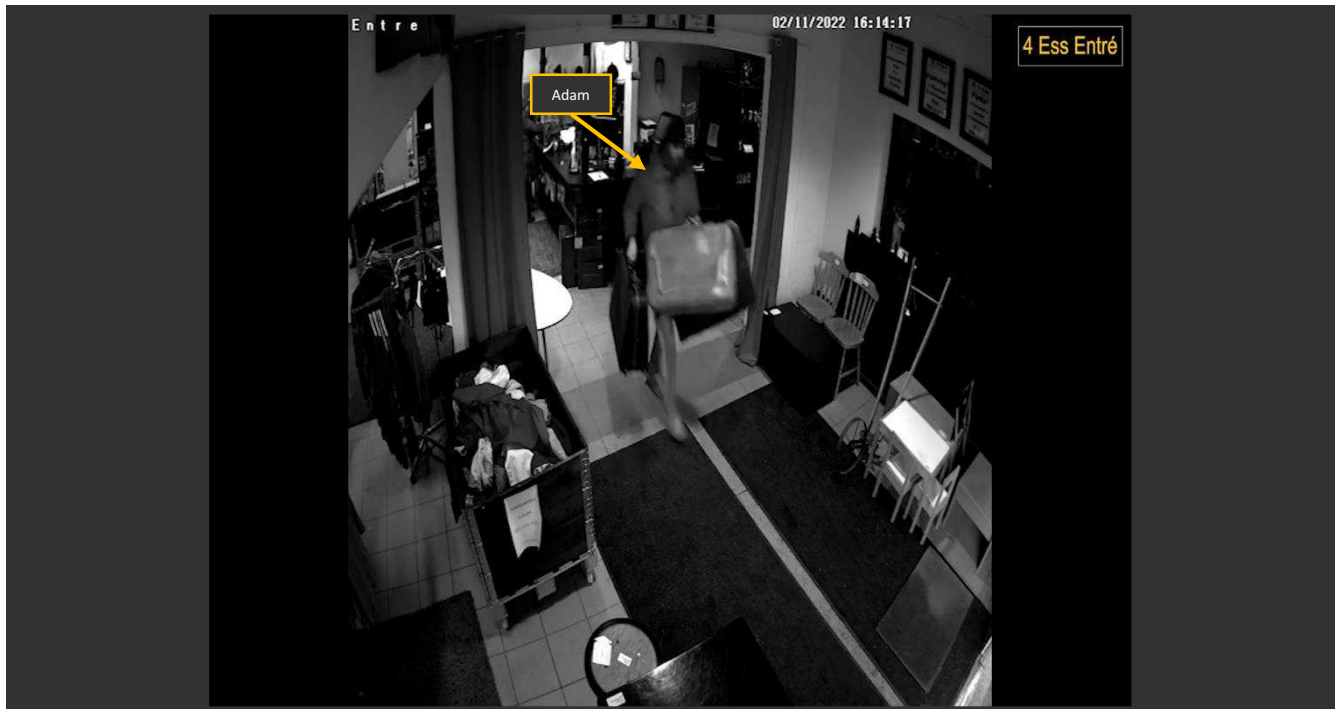

Region Stockholm, Bildex PO Sthlm city
5000-K159994-22
2022-08-16

2022-02-11 – 16:14:17
Adam lämnar butiken bärandes på väskorna.