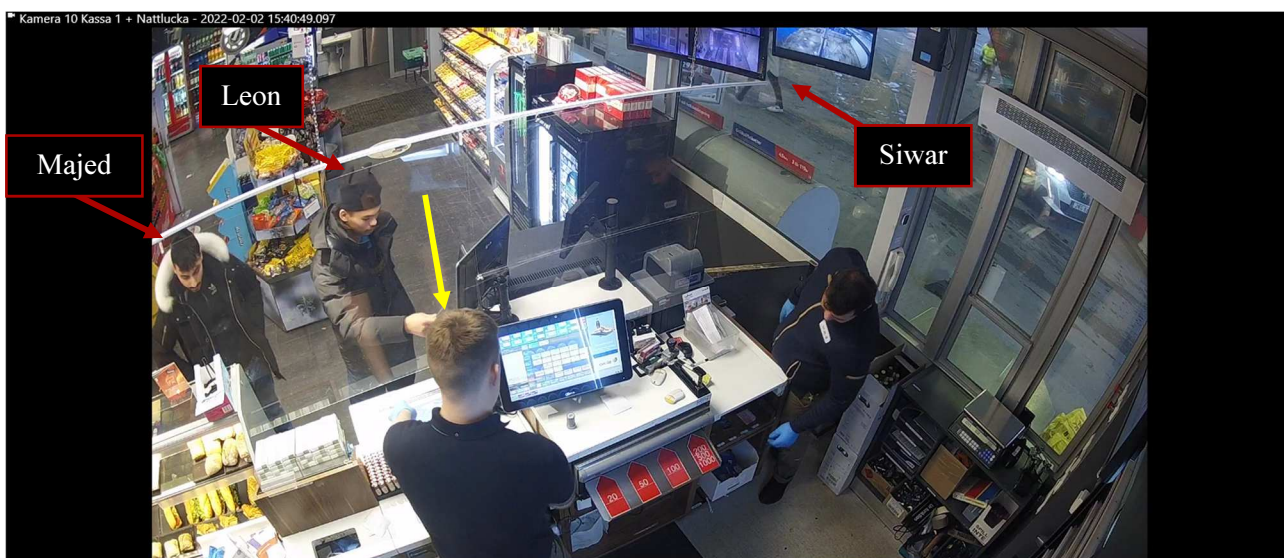

5000- K158589-22

Siwar går fram till JNG887 och lutar sig över Jasmin och öppnar mittenkonsolen(gul pil) där hon ser ut att leta efter något. När hon lutar sig tillbaka ut från bilen klipps filmen.

Leon blippar sitt kort(gul pil) och betalar för en burkdricka och en french hotdog. Siwar ses gå tillbaka mot butiken.