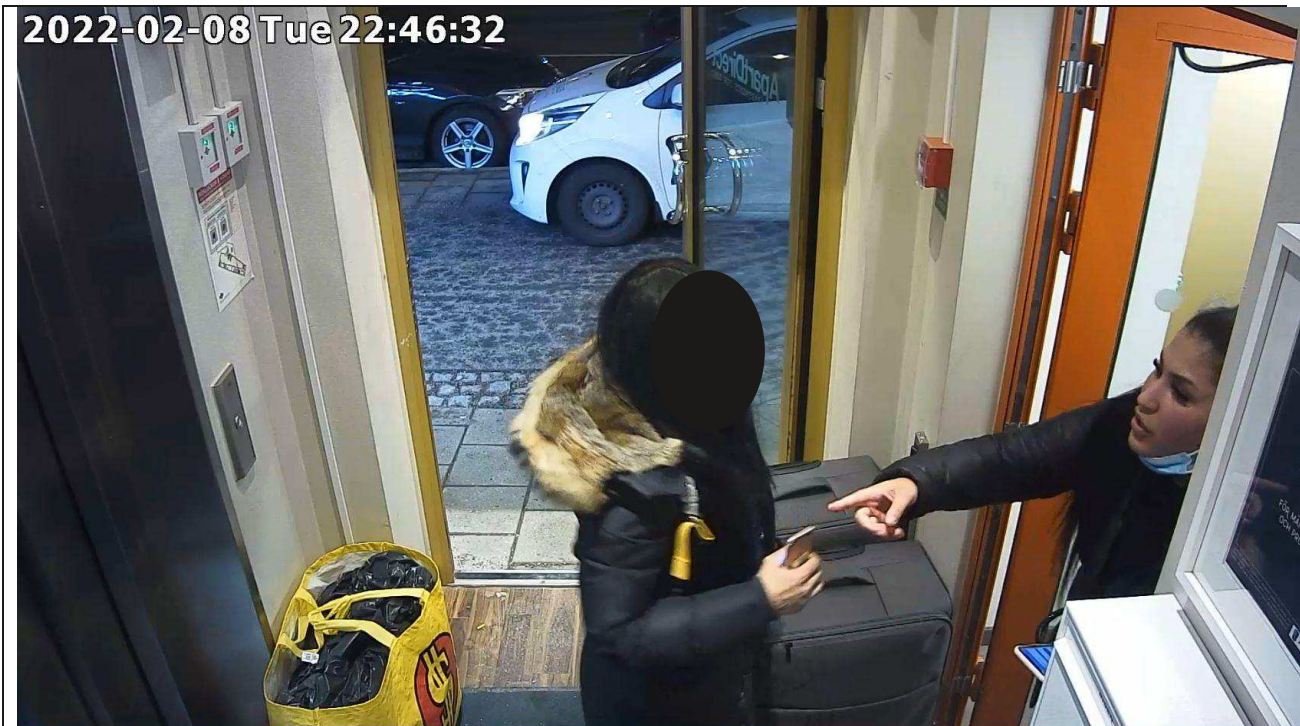

Region Stockholm, Bildex PO Sthlm City

5000-K159994-22

Wided och okänd kvinna står återigen i entrén med påsar och väskor.