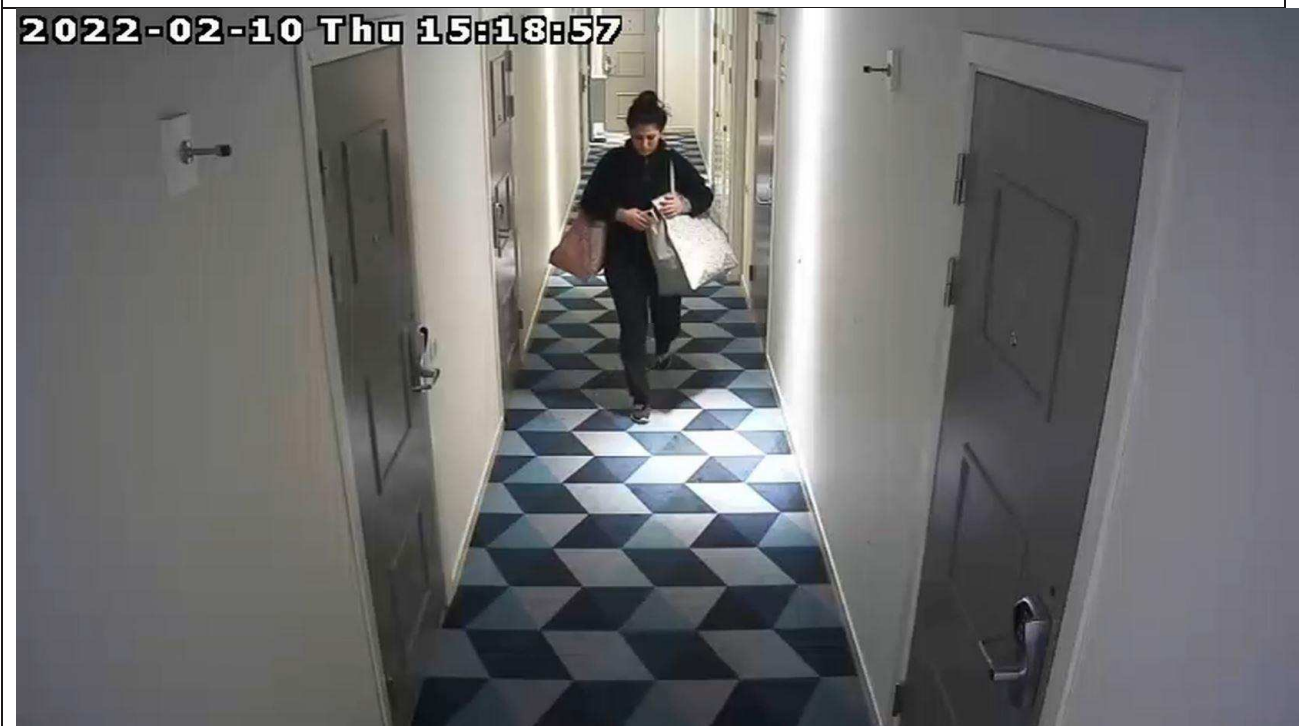

Okänd man går in i hissen.

Region Stockholm, Bildex PO Sthlm City

5000-K159994-22

Okänd man tittar och lyfter på föremål i påsarna som Wided ställt vid hissarna.

Region Stockholm, Bildex PO Sthlm City

5000-K159994-22