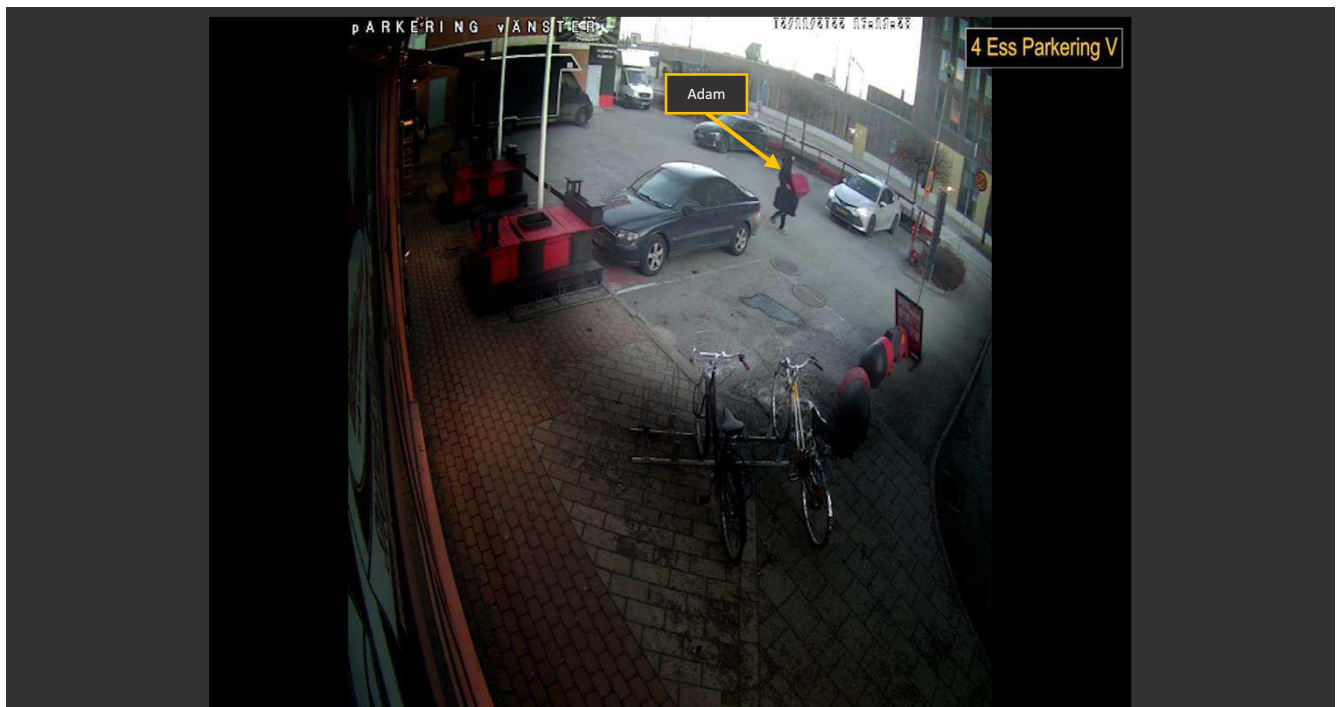

2022-02-11 – 16:14:04
Adam ser ut att få växel tillbaka. Han lämnar sedan butiken med vanten och de tre väskorna.

Region Stockholm, Bildex PO Sthlm city
5000-K159994-22
2022-08-16

2022-02-11 – 16:14:17
Adam lämnar butiken bärandes på väskorna.