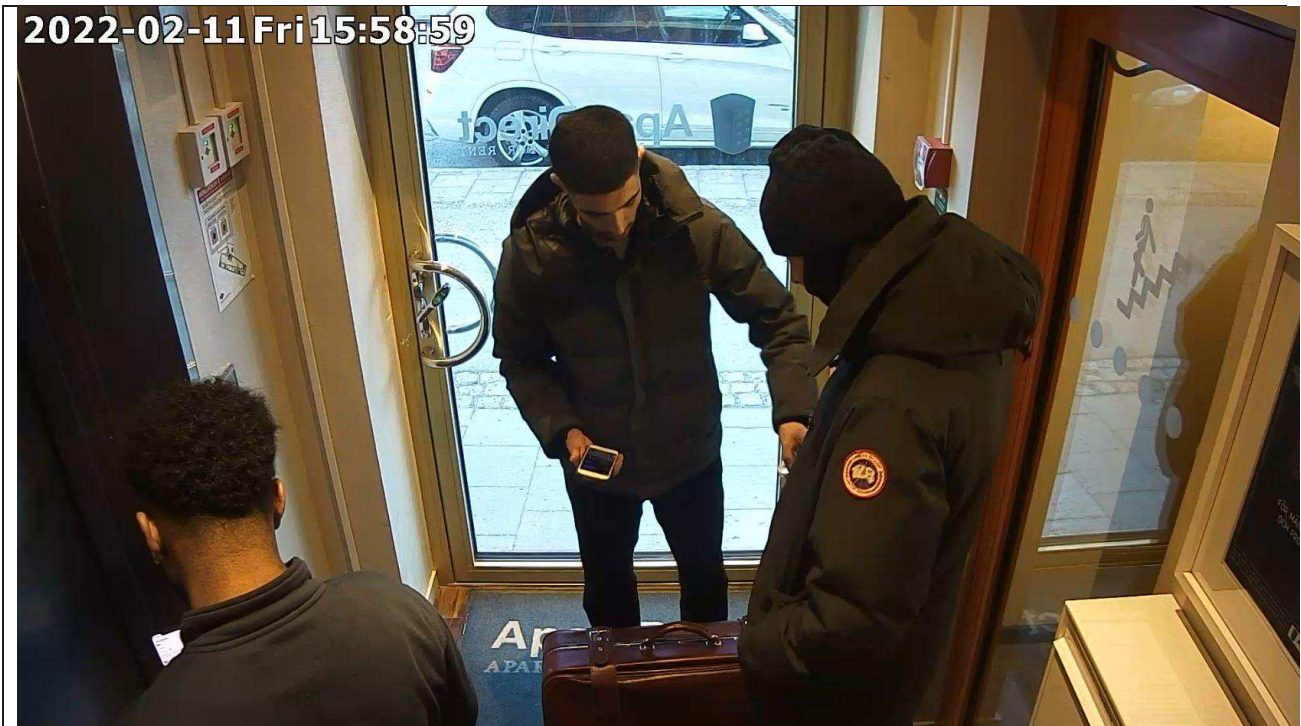

Region Stockholm, Bildex PO Sthlm City

5000-K159994-22

Wasim ser ut att ge Adam någonting i handen.

Region Stockholm, Bildex PO Sthlm City

5000-K159994-22

Adam och Wasim går mot rummet med varsin väska.

Adam och Wasim ser ut att låsa upp dörren. Sen hoppar/bryts filmen och i nästa bild ca 1 minut senare så syns de utanför rummet utan väskor.