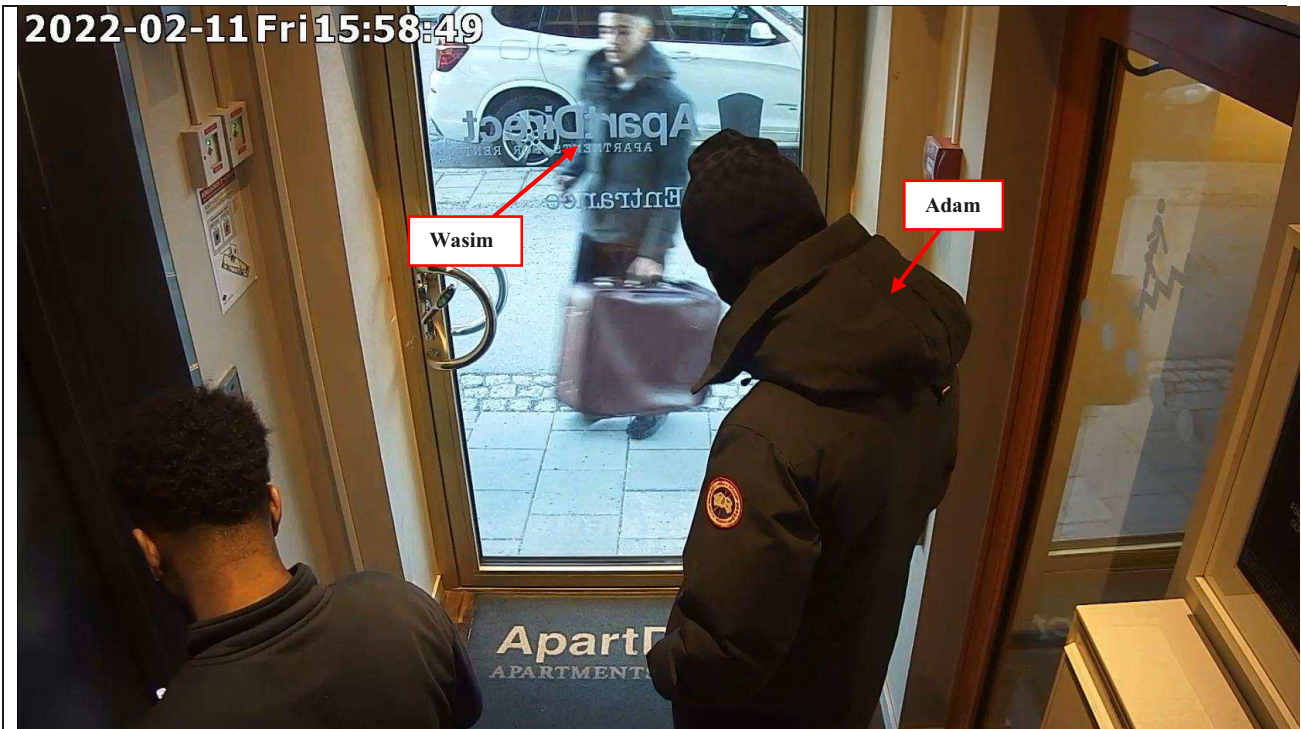

5000-K159994-22

Adam ger något till Wasim i handen och Wasim går mot dörren.

Wasim ser ut att skynda från platsen.

Region Stockholm, Bildex PO Sthlm City

5000-K159994-22

Wasim kommer tillbaka med en väska.