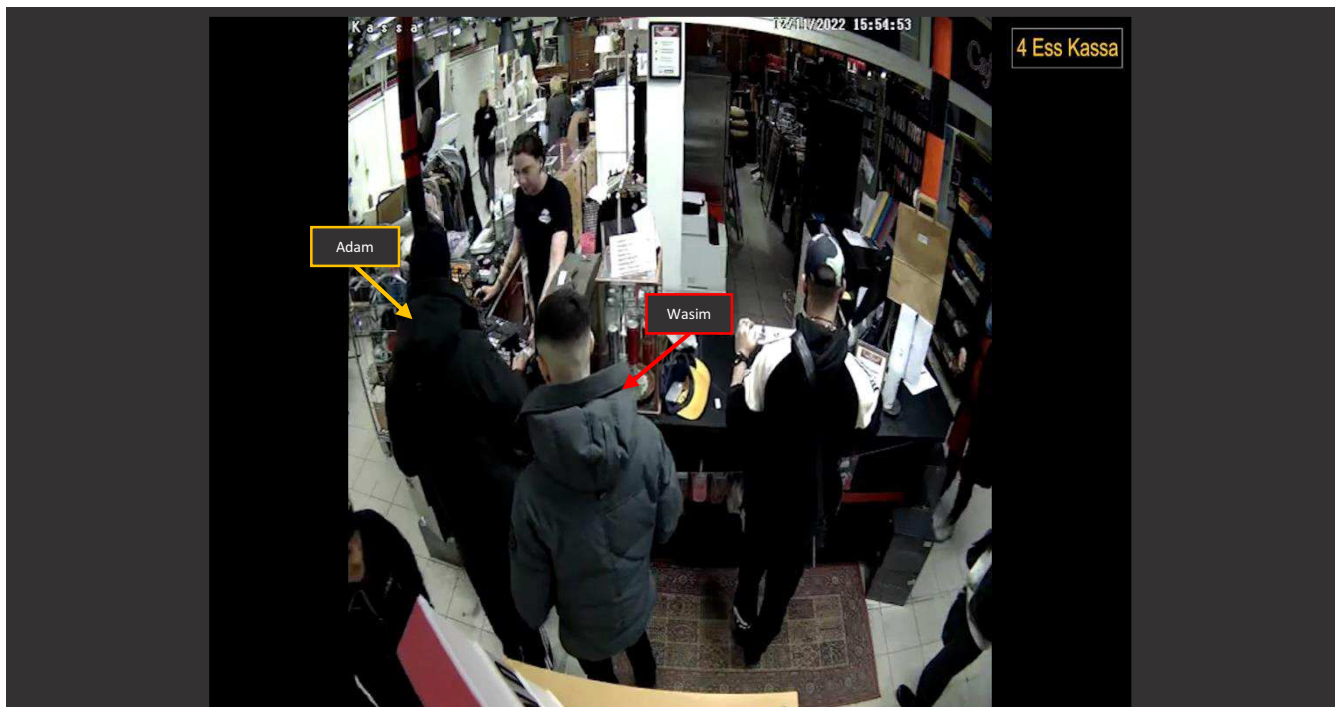

2022-02-11 – 15:54:53
De misstänkta ser ut att köpa en grågrön resväska – Adam ser ut att betala.