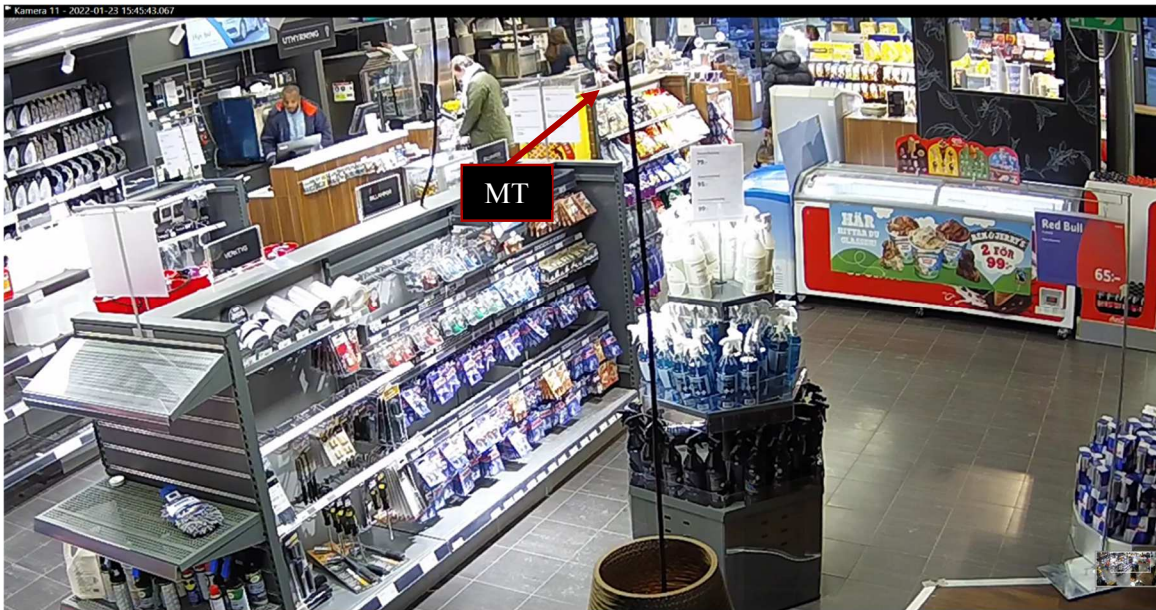

Siwar Gasmi(MT) går in till OKQ8. Hon går först till uthyrningsdisken men eftersom det är kö så går hon istället och köper dryck och mat. Hon går sedan ut ur butiken. MT kommer sedan in i butiken igen och går till uthyrningsdisken. Hon lämnar sedan butiken nu med ett papper. När hon är utanför butiken stannar hon upp och tittar i pappret. Hon försvinner sedan ut ur bild. Efter ca 7 minuter åker sedan en vit Peugeot förbi.

Region Stockholm, Bildex PO Sthlm City

5000- K158589-22

Redovisning av bilder:

MT kommer från vänster sida i bildkant och har rört sig in i butiken och rör sig mot uthyrningsdisken.

MT ställer sig framför uthyrningsdisken. Hon uppehåller sig vid disken ett tag. Ett par blir betjänade före så att MT hamnar i kö. Hon rör sig då till kassadisen och pratar med personal. Hon är sedan mellan kassadisen och uthyrningsdisken.

Region Stockholm, Bildex PO Sthlm City

5000- K158589-22

MT har tagit en vara från kyldisken och ser sedan ut att bli serverad mat. Film klipps sedan.

MT lämnar butiken och går mot höger bildkant.

Region Stockholm, Bildex PO Sthlm City