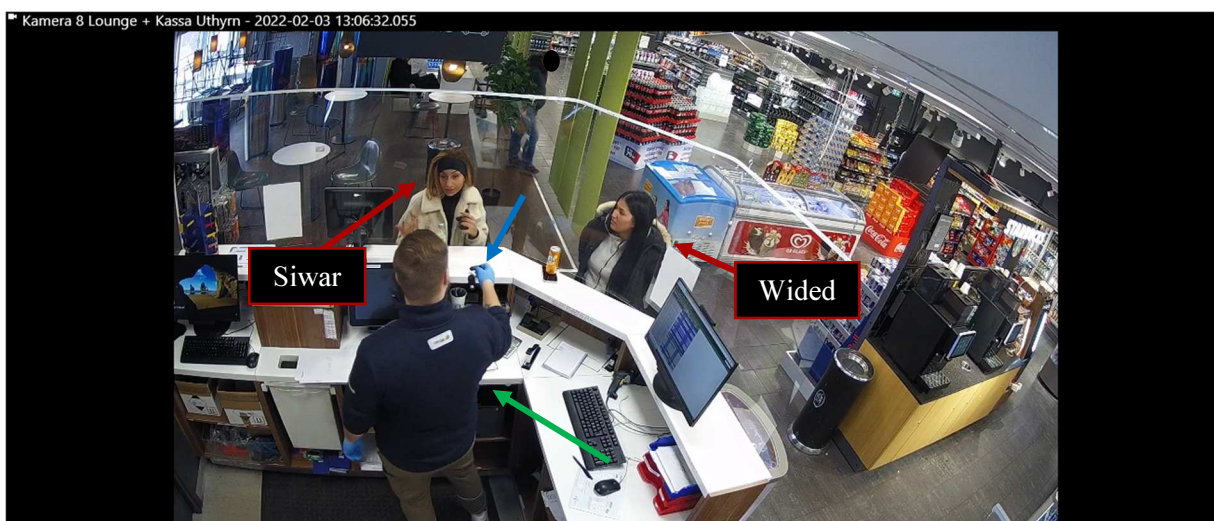

Region Stockholm, Bildex PO Sthlm City

5000- K158589-22

Butikspersonal tar nycklarna (blå pil) och går sedan ut ur butiken och flyttar lastbilen. Siwar och Wided står kvar vid uthyringsdisken.