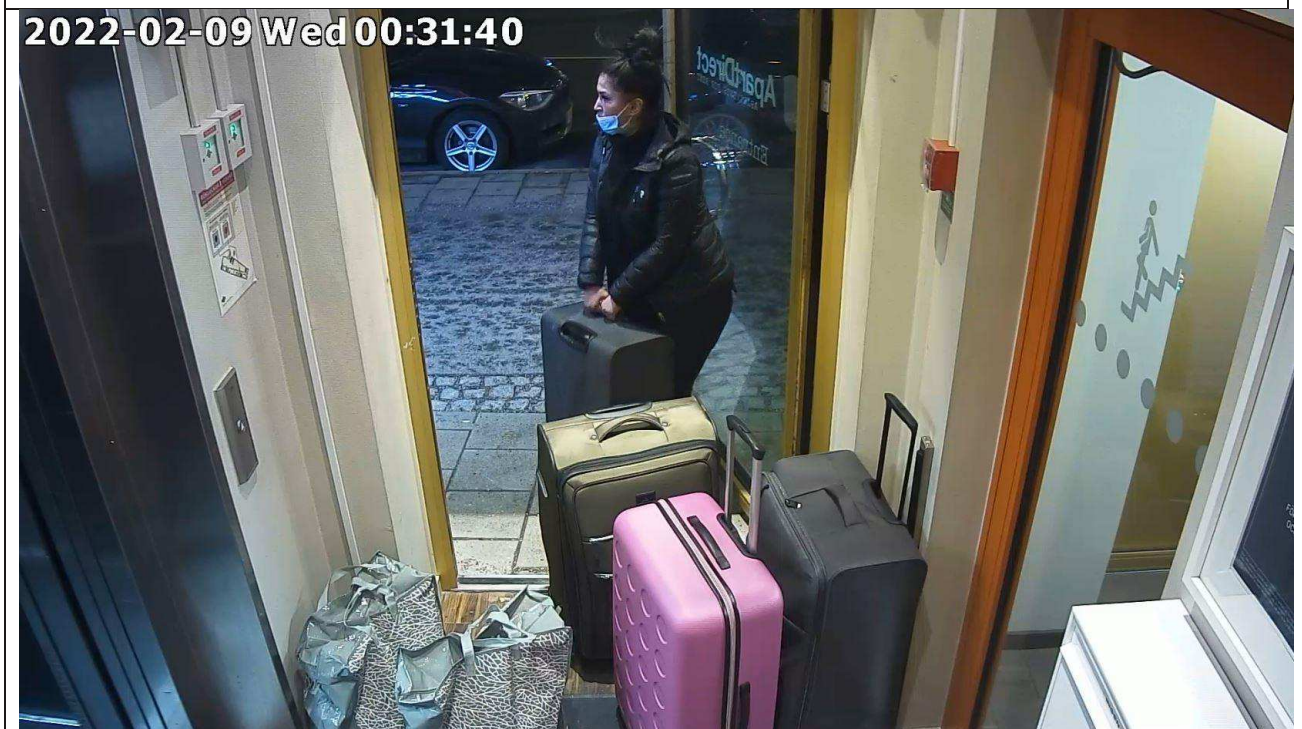

Wided lastar in väskor och påsar i entrén – de ser ut att vara tunga/ej tomma.