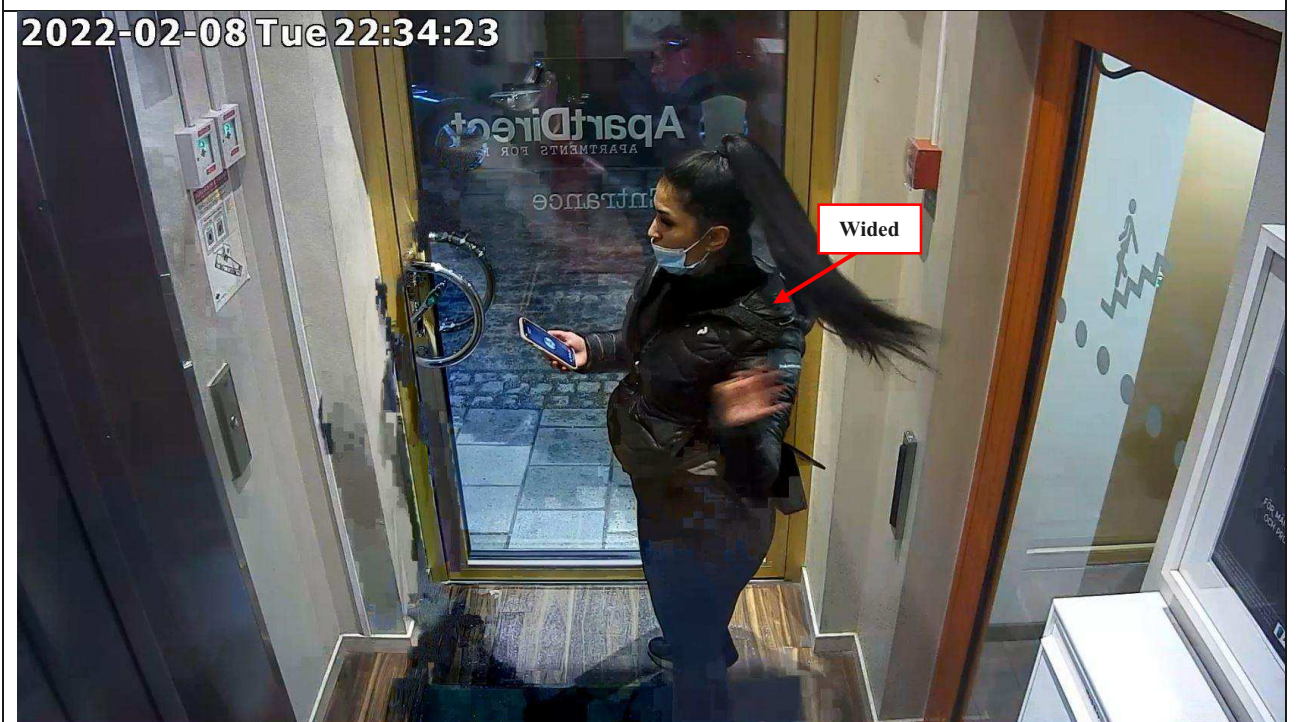

Wided går in och ut ur hissen.