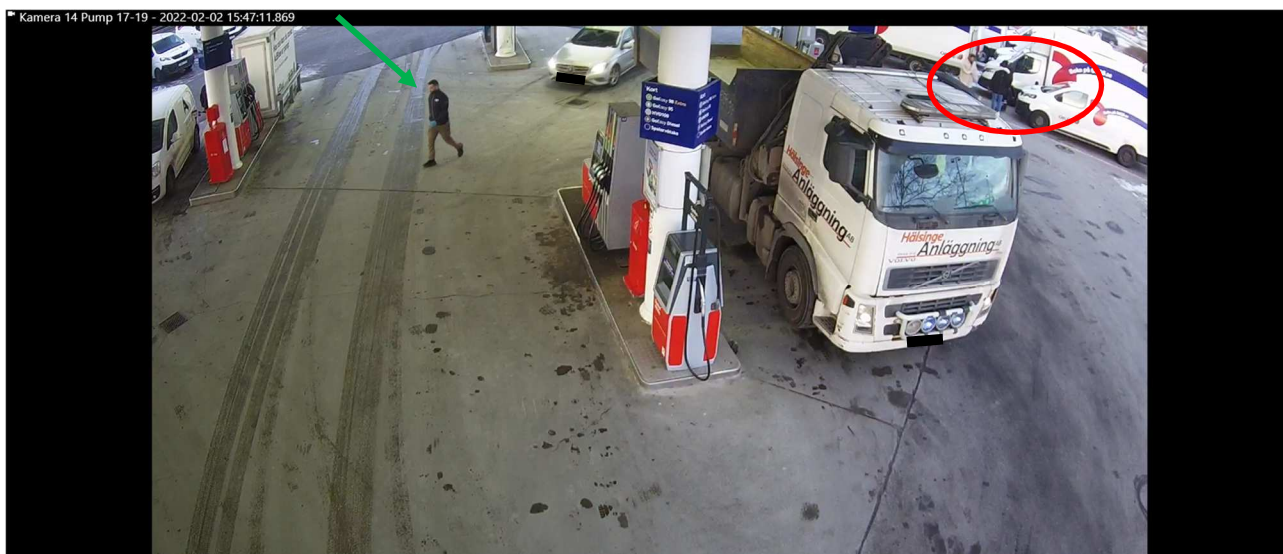

Region Stockholm, Bildex PO Sthlm City

5000- K158589-22

När klipp startar igen så rör sig butikspersonal tillbaka till butiken. Siwar går till lastbilen där Leon och Majed väntar(röd cirkel).