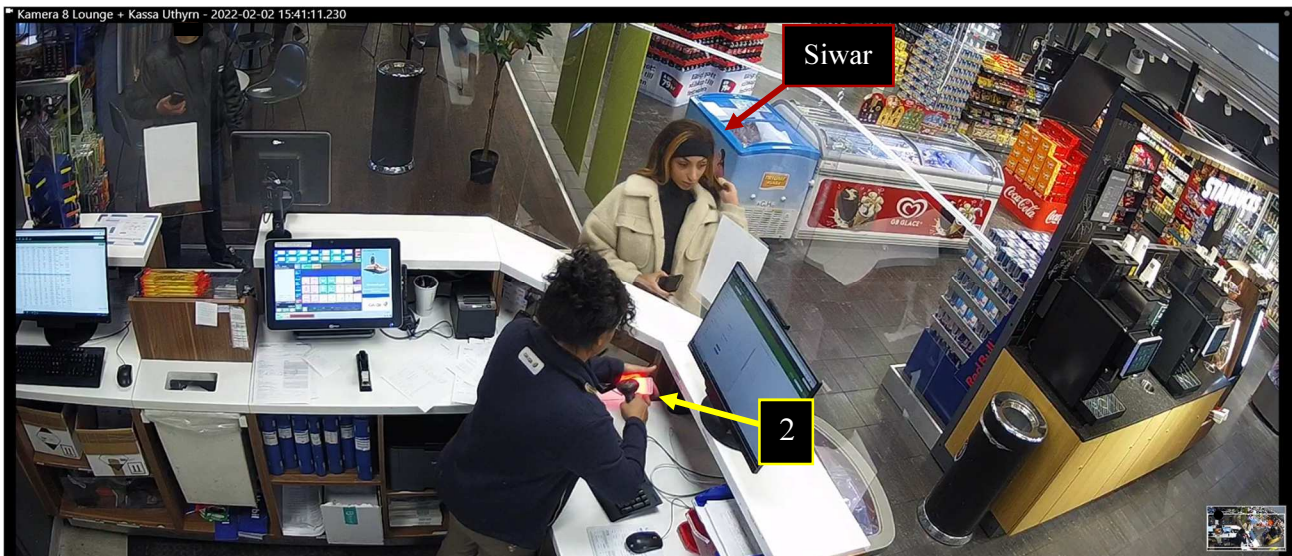

Region Stockholm, Bildex PO Sthlm City

5000- K158589-22

Butikspersonal scannar körkortet och skriver sedan på datorn. Siwar står och väntar och får sedan tillbaka körkortet. Leon och Majed kommer sedan tillbaka till platsen.