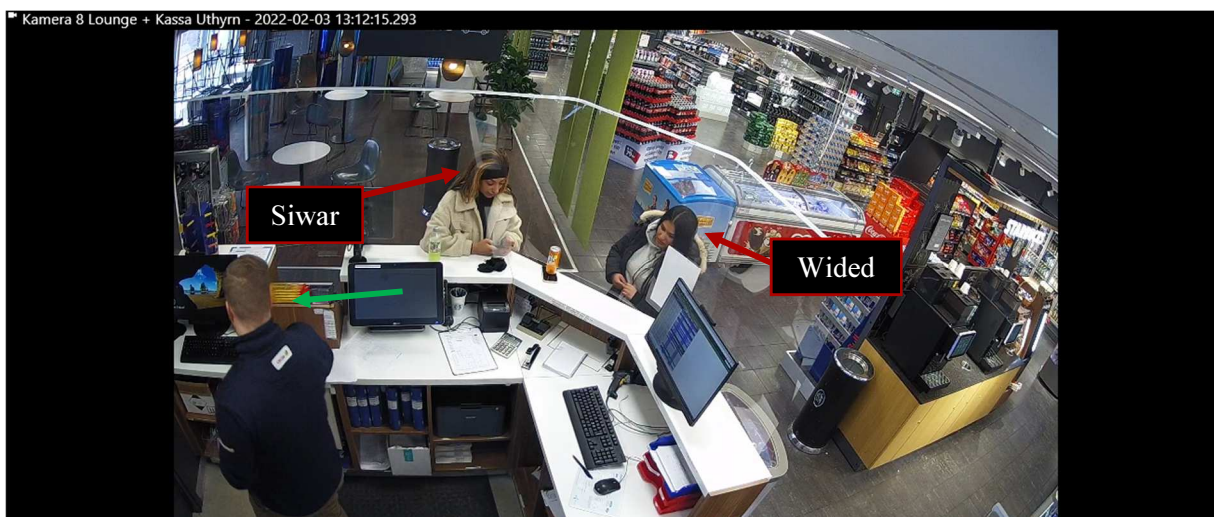

Butikspersonal(grön pil) kommer till platsen och hjälper Siwar och Wided.

Region Stockholm, Bildex PO Sthlm City

5000- K158589-22

Butikspersonal tar nycklarna (blå pil) och går sedan ut ur butiken och flyttar lastbilen. Siwar och Wided står kvar vid uthyringsdisken.

När de väntar skriver och tittar Siwar på sin mobiltelefon under större delen av sekvensen och konverserar med Wided.

Butikspersonal kommer tillbaka till uthyringsdisken.

Region Stockholm, Bildex PO Sthlm City