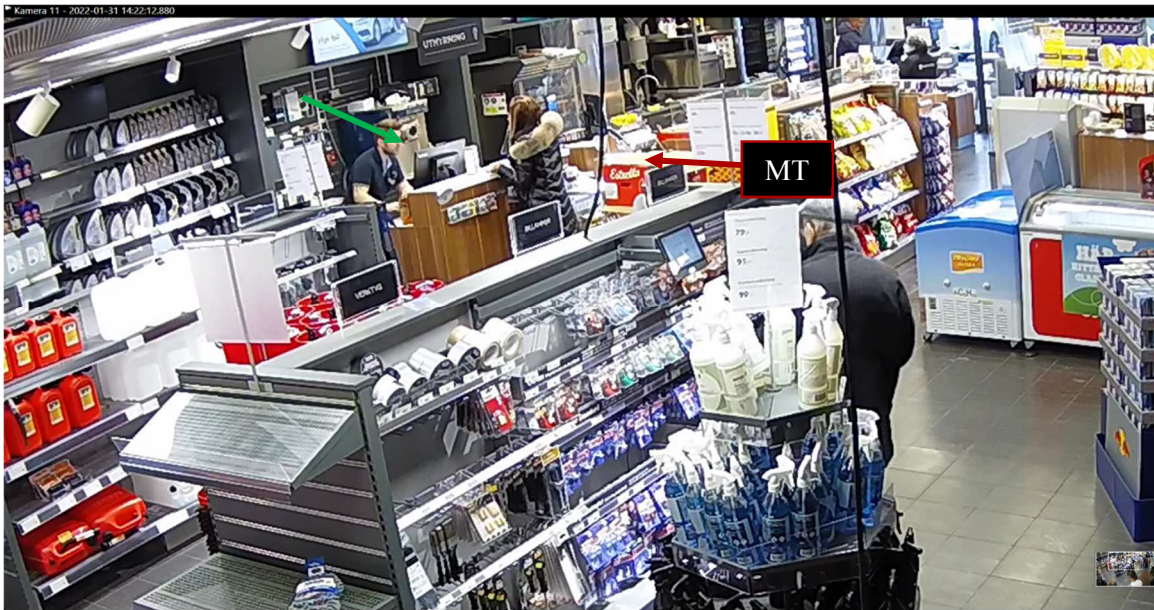

Region Stockholm, Bildex PO Sthlm City

5000- K158589-22

MT står framför uthyrningsdisken. En ny från personalen har kommit till platsen.