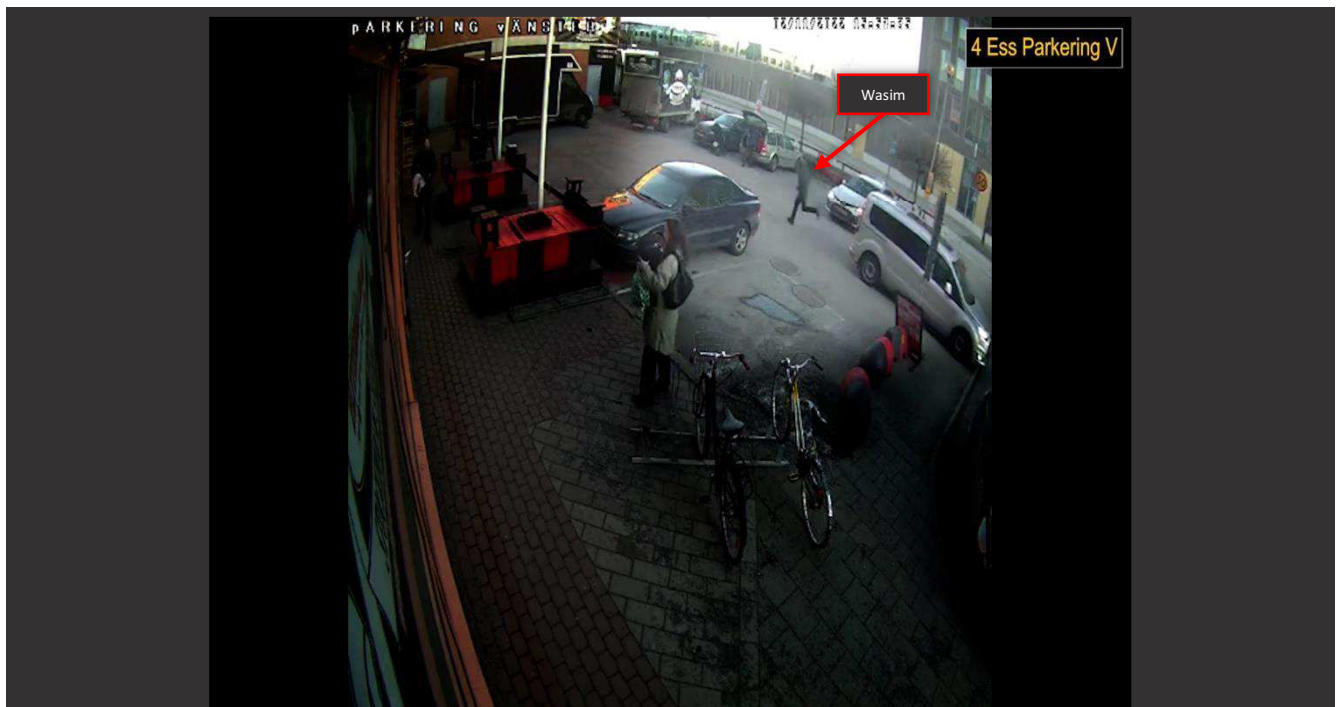

Wasim och Adam går över parkering – i samma riktning som de anlände.

2022-02-11 – 15:57:35

Efter cirka två minuter kommer Wasim springande tillbaka mot butiken.

Region Stockholm, Bildex PO Sthlm city
5000-K159994-22
2022-08-16