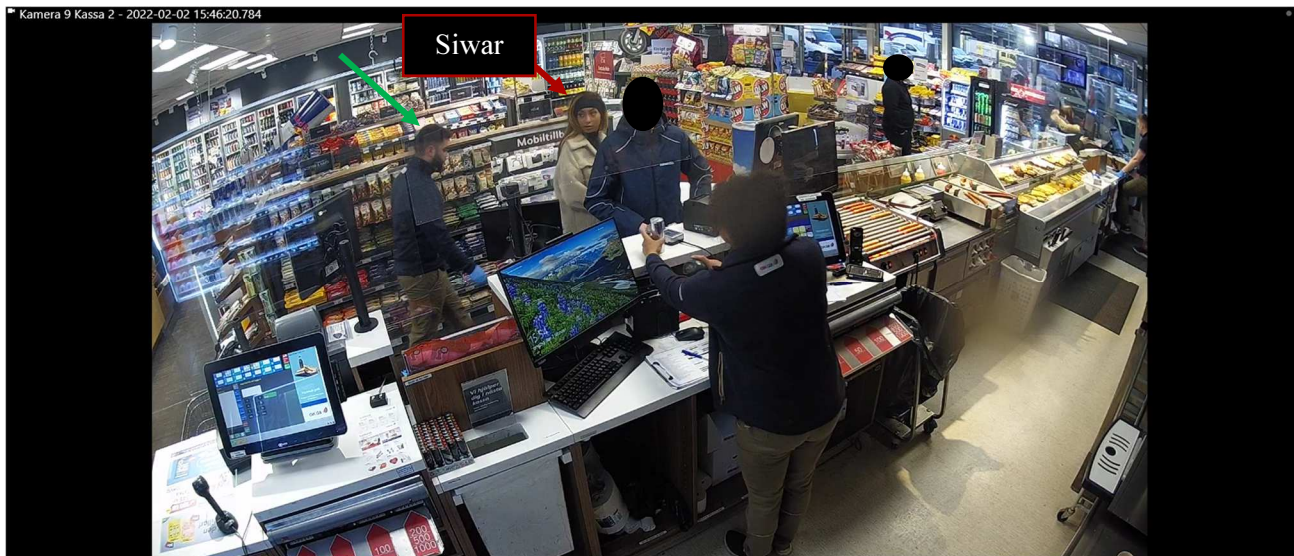

Region Stockholm, Bildex PO Sthlm City

5000- K158589-22

Butikspersonal(grön pil) som stod vid uthyrningsdisken följer med Siwar ut ur butiken.