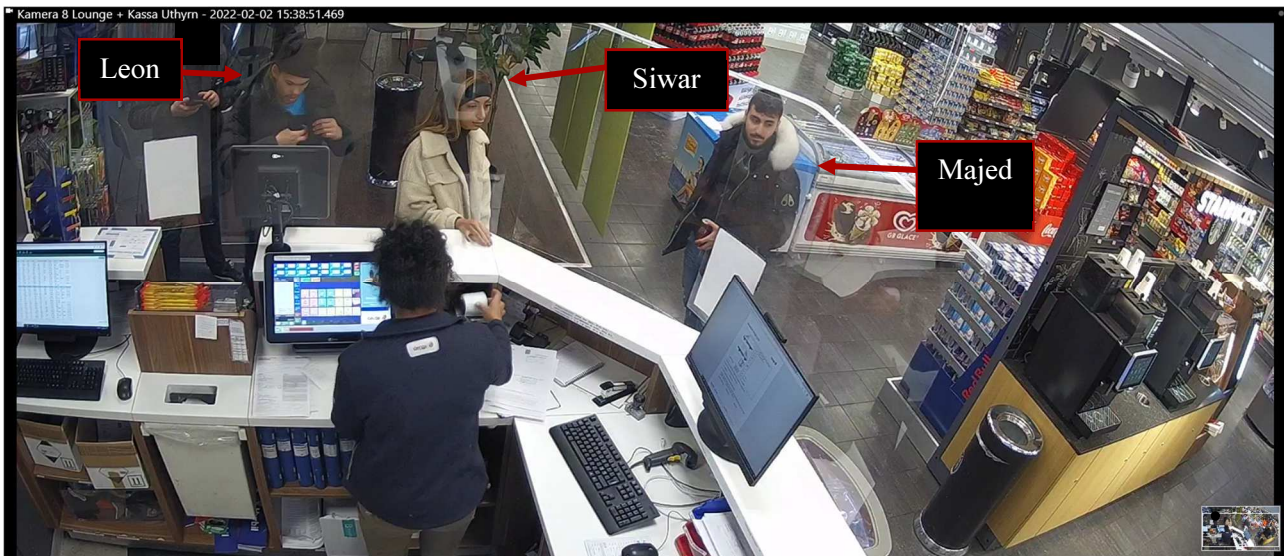

Region Stockholm, Bildex PO Sthlm City

5000- K158589-22

Ett av två kvitton skrivs ut som butikspersonal häftar fast vid pappret.