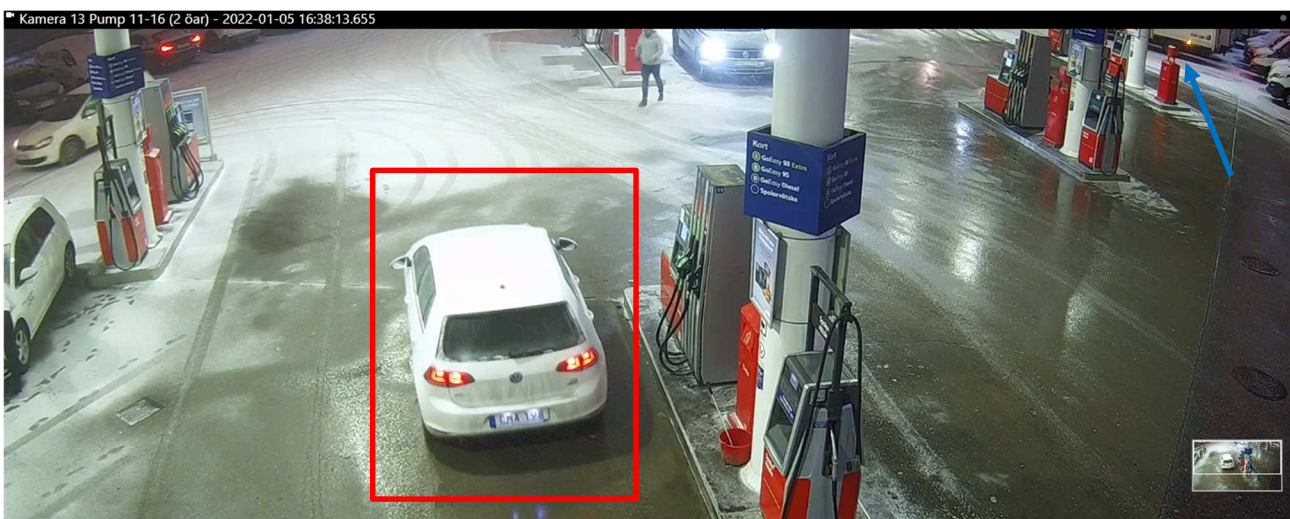

Region Stockholm, Bildex PO Sthlm City

5000- K158589-22

MT1 och MT2 rör sig ut ur butiken tillsammans. MT2 håller i ett papper (blå pil).

MT1 och MT2 rör sig bort i riktning mot hyrlastbilarna.

Lamporna på en parkerad lastbil (blå pil) tänds.

Region Stockholm, Bildex PO Sthlm City

5000- K158589-22

MT1 rör sig mot CMA198.

MT1 sätter sig i bilen på förarplatsen.

CMA198 åker från platsen.

Region Stockholm, Bildex PO Sthlm City

5000- K158589-22

CMA198 försvinner ut ur bild. Lastbilen börjar att röra på sig och rör sig i en vänstersväng.