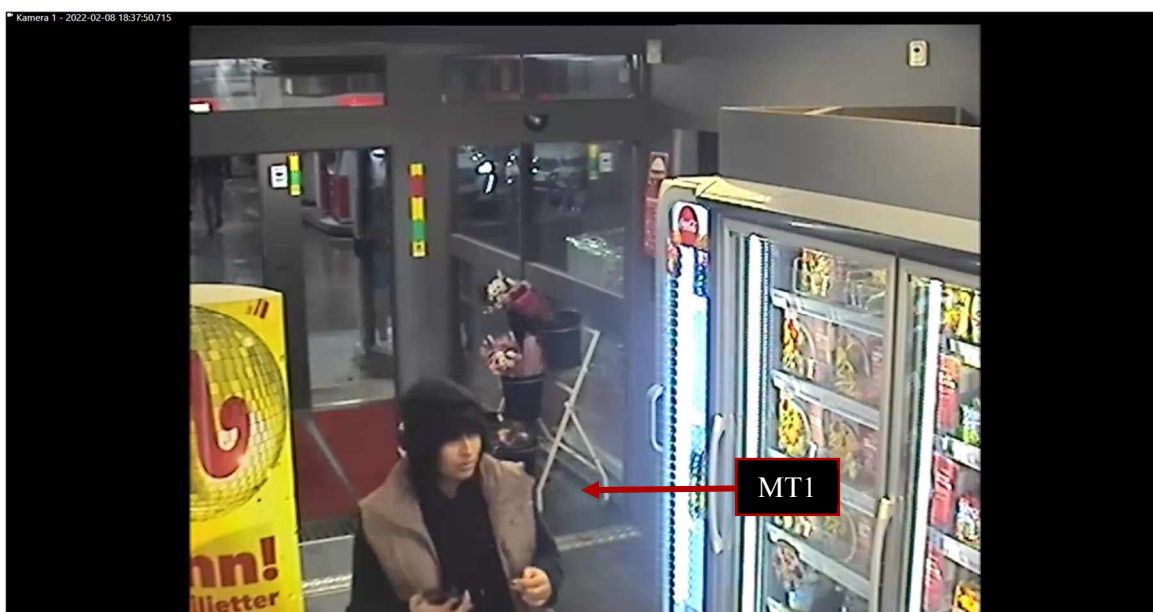

Region Stockholm, Bildex PO Sthlm City

5000- K158589-22

MT1 rör sig mot butiken. Hon går till kylen där dryck finns.