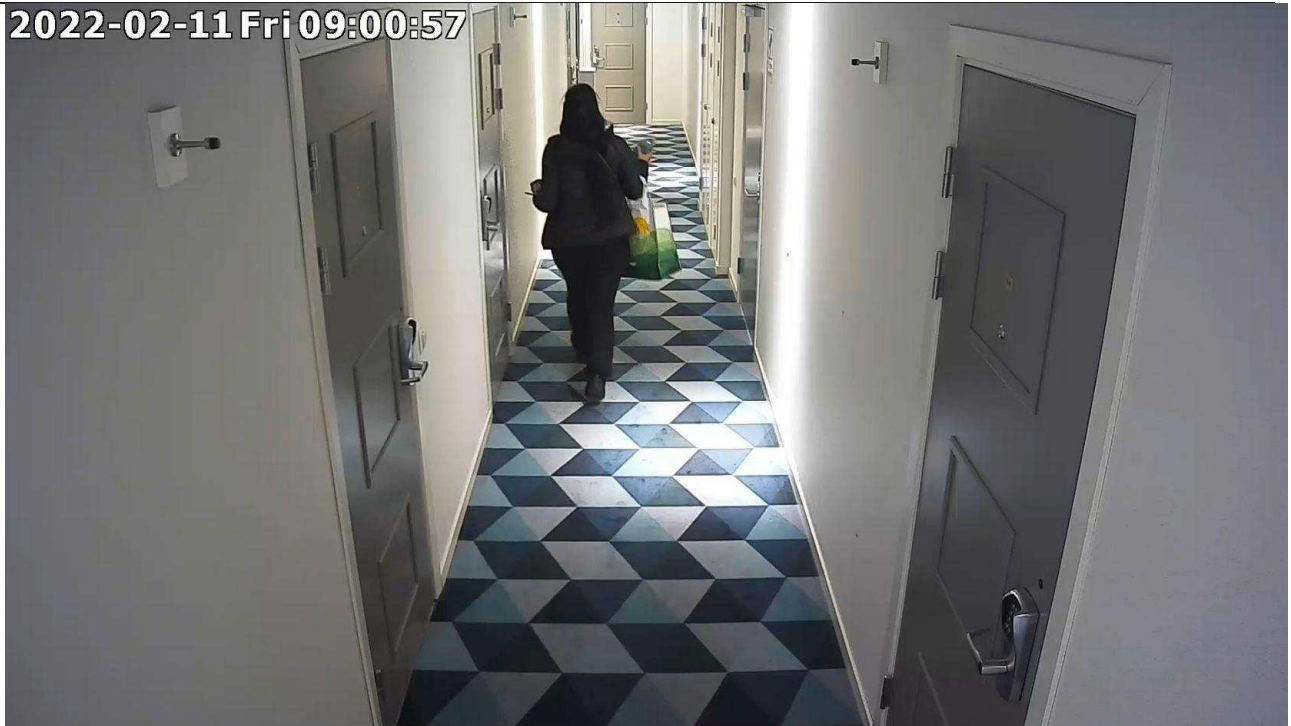

Region Stockholm, Bildex PO Sthlm City

5000-K159994-22

Redovisning av bilder:

2022-02-11 Fri 09:00:57

2022-02-11 Fri 09:01:02

Region Stockholm, Bildex PO Sthlm City

5000-K159994-22

Wided går in i rummet utan någon påse.