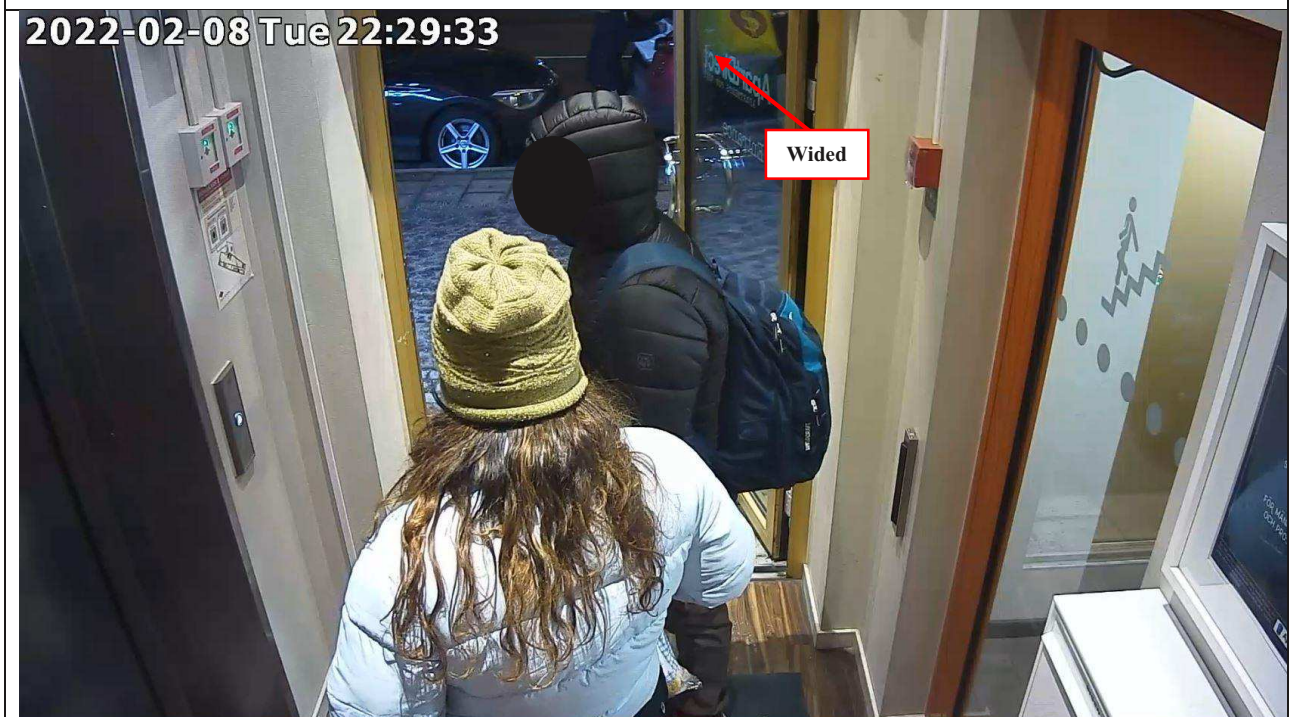

Region Stockholm, Bildex PO Sthlm City

5000-K159994-22

Aktuella personer:

Region Stockholm, Bildex PO Sthlm City

5000-K159994-22

Redovisning av bilder:

En bil parkerar utanför ApartDirect – Wided syns i bild bredvid bilen.