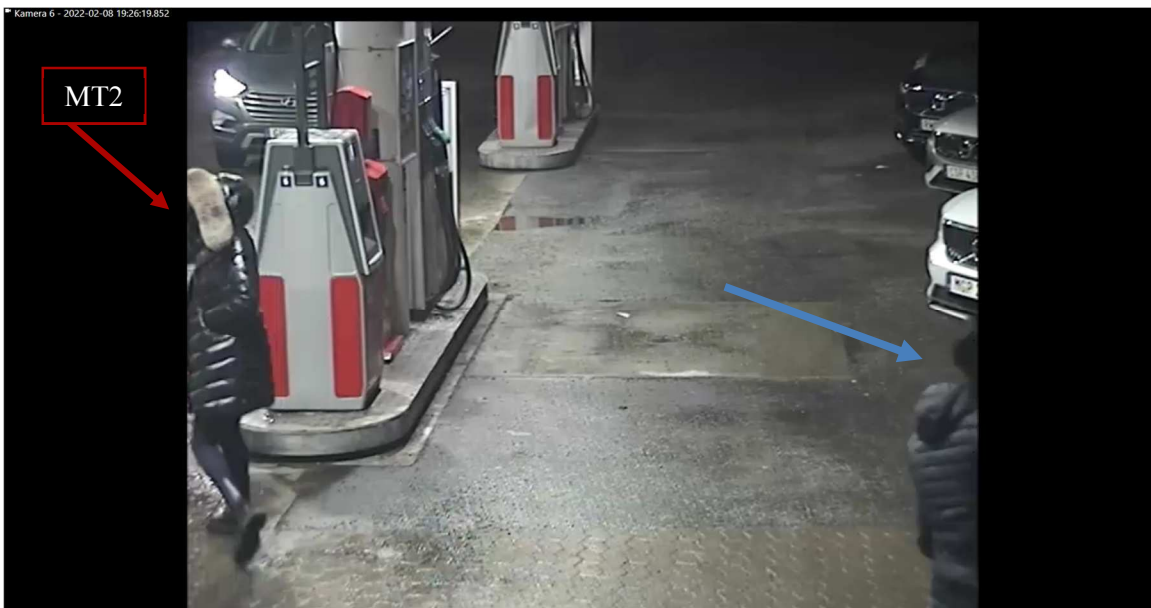

MT2 går mot JNG188 utan låda. Hon tittar bakåt. En person (blå pil) dyker upp i nedre bildkant och interagerar med någonting. Personen gör rörelser med kroppen som ser ut som om han stänger en baklucka.