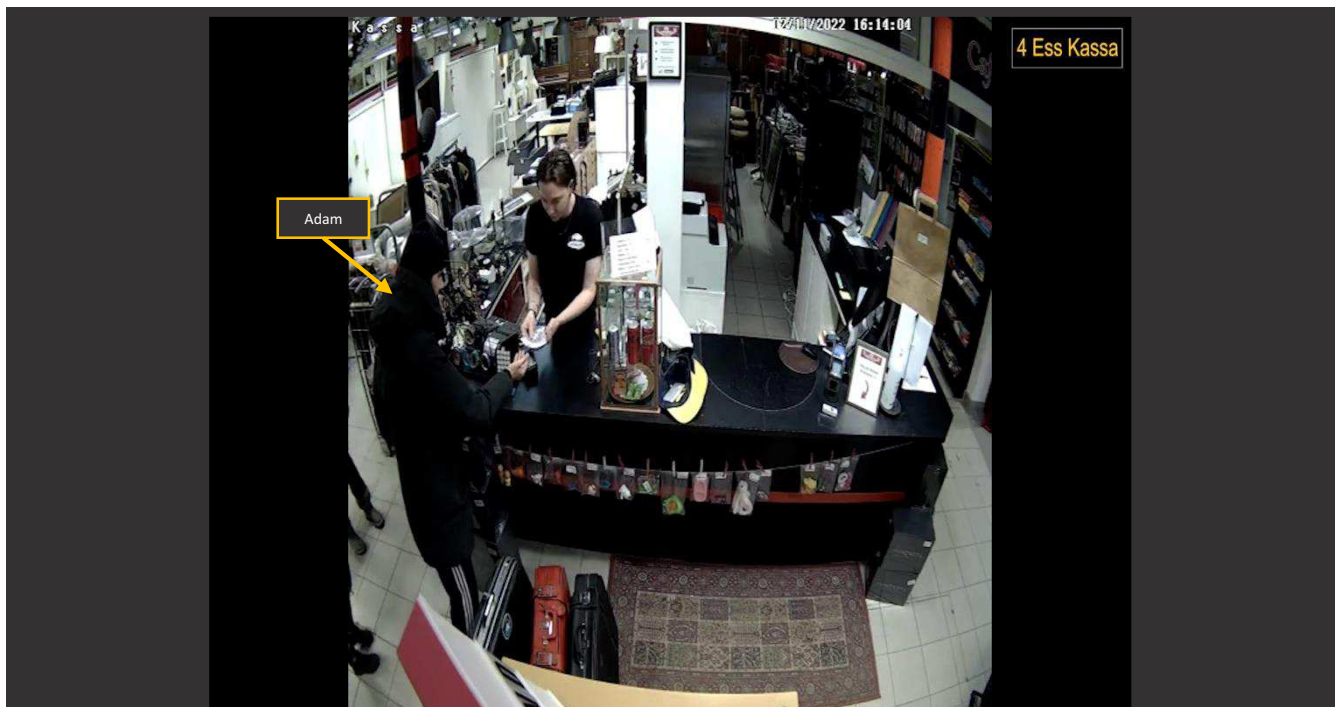

2022-02-11 – 16:14:04
Adam ser ut att få växel tillbaka. Han lämnar sedan butiken med vanten och de tre väskorna.