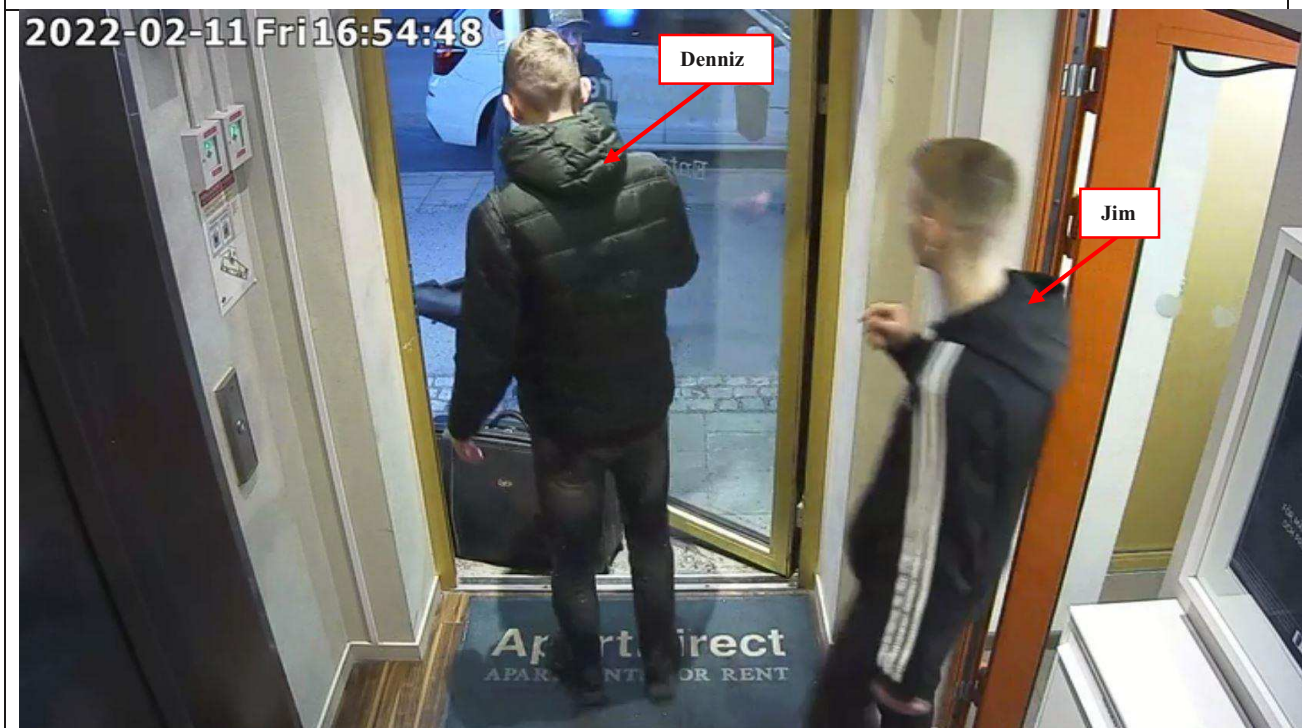

5000-K159994-22

Denniz ser ut att ha handskar på sig.

Denniz och Jim lämnar platsen – det ser ut som om Denniz inte längre har handskar på sig.

**Polisen**Region Stockholm, Bildex PO Sthlm city
5000-K159994-22
2022-08-16**Film-PM**