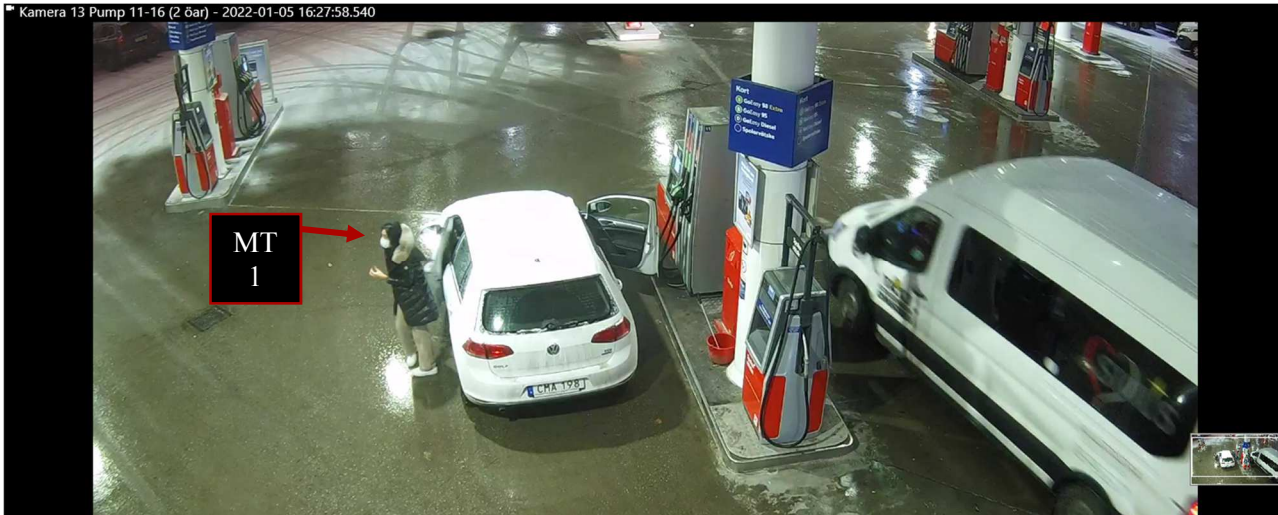

Tidsangivelser i detta PM utgår från tidsangivelserna i filmen.

<p>Sammanfattning:</p> <p><i>Kameror är rörelsebaserade och klipper när de inte registrerar tillräckligt med rörelser i bilden. inte Hela händelsen i en hel och obruten kedja finns därför inte i filmmaterialet.</i></p> <p><i>På grund av att materialet ständigt överskrivs fanns det vid export tillfället endast tre kameror sparade i systemet.</i></p> <p><i>MT1 och MT2 anländer i en vit Volkswagen, CMA198, och parkerar vid pumparna. De går in i butiken och rör sig till området där uthyrningsdisken finns och som inte täcks av några kameror vid exporttillfället. De går sedan ut tillsammans. MT2 håller i ett papper. De rör sig mot de parkerade hyrlastbilarna. En av de parkerade lastbilarnas lampor börjar att lysa efter att de har gått till platsen. Avståndet är för långt att det inte går att urskilja vem det är som går in i lastbilen. MT1 går sedan till den parkerade CMA198 och åker från platsen. Lastbilen vars lampor har börjat lysa rör sig från platsen den står parkerad på i en vänstersväng och åker i motsatt håll mot CMA198, det vill säga i riktning mot butiken, och försvinner sedan ut ur bild.</i></p>

Region Stockholm, Bildex PO Sthlm City

5000- K158589-22

Redovisning av bilder:

Kamera 13 Pump 11-16 (2 öar) - 2022-01-05 16:27:46.660

Vit Volkswagen, CMA198, parkerar vid pumparna.

Kamera 13 Pump 11-16 (2 öar) - 2022-01-05 16:27:58.540

Från förarplatsen kliver MT1 ut ur bilen och rör sig mot butiken.

Region Stockholm, Bildex PO Sthlm City

5000- K158589-22

MT2 kliver ut ur bilen från bilens passagerarsäte och rör sig efter MT1 mot butiken.