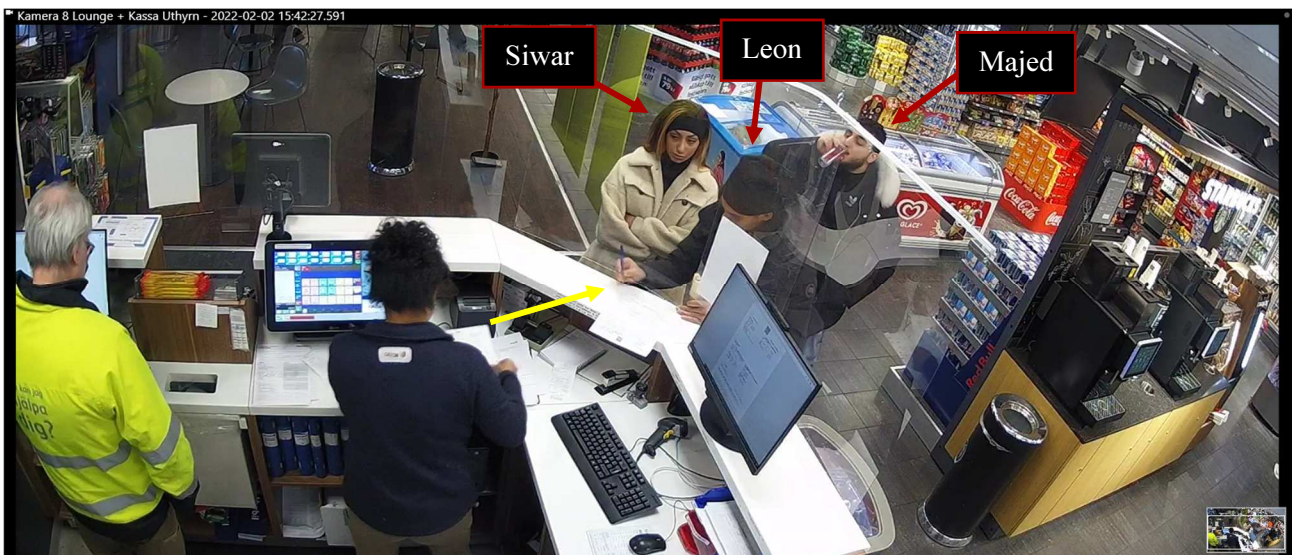

Region Stockholm, Bildex PO Sthlm City

5000- K158589-22

Siwar går in i butiken. I sin vänstra hand håller hon en mobiltelefon(gul pil 1) och i sin högra hand håller hon ett körkort(gul pil 2).

Siwar ger butikspersonal sitt körkort.

Region Stockholm, Bildex PO Sthlm City

5000- K158589-22

Butikspersonal scannar körkortet och skriver sedan på datorn. Siwar står och väntar och får sedan tillbaka körkortet. Leon och Majed kommer sedan tillbaka till platsen.