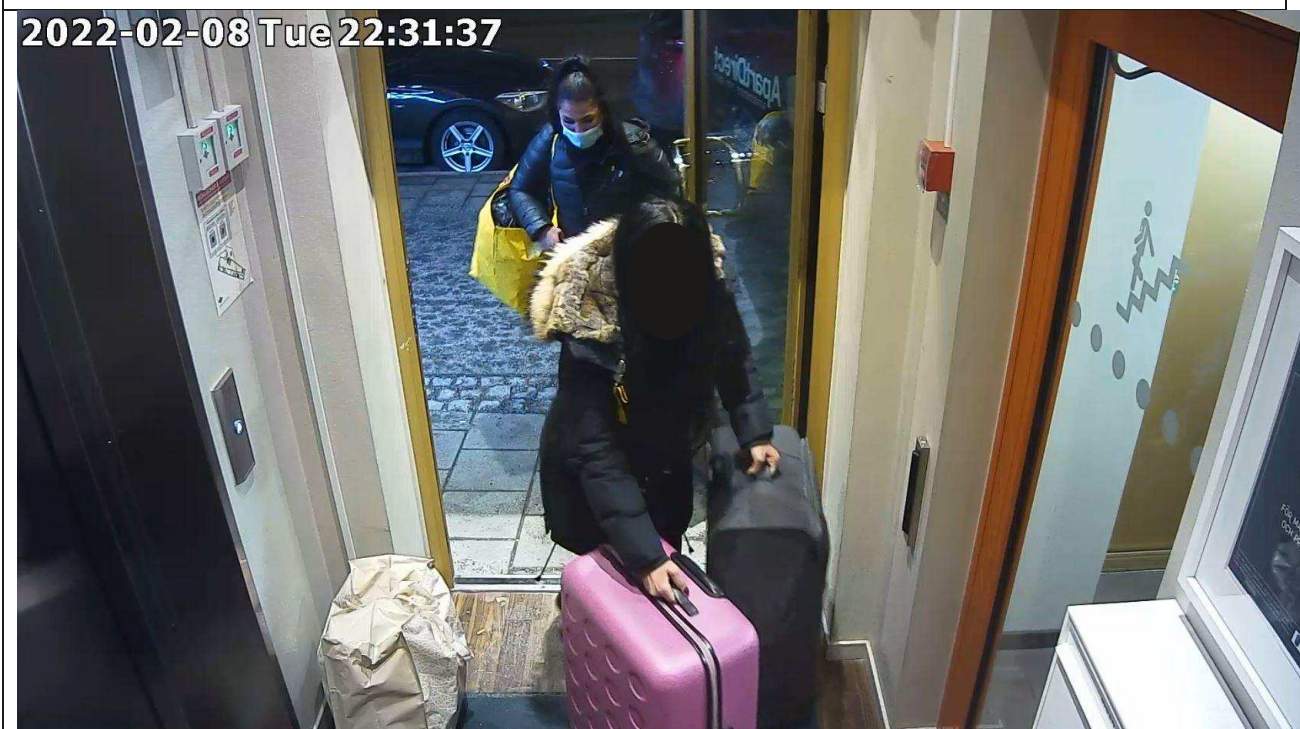

Wided och okänd kvinna ställer in väskorna och påsarna innanför entrén.