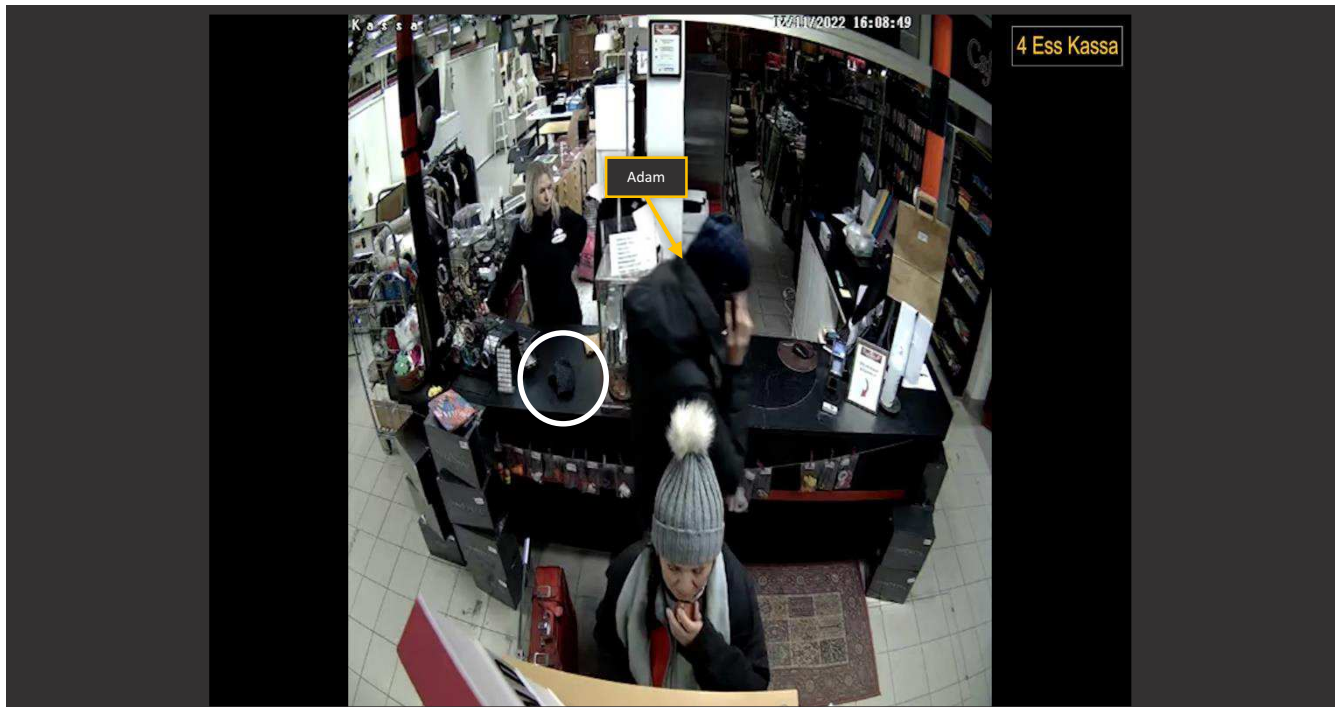

Region Stockholm, Bildex PO Sthlm city
5000-K159994-22
2022-08-16

2022-02-11 – 16:08:49

Adam kommer tillbaka till kassan, ser ut att lägga en vante (vit cirkel) på disken – samtidigt talar han i telefon.