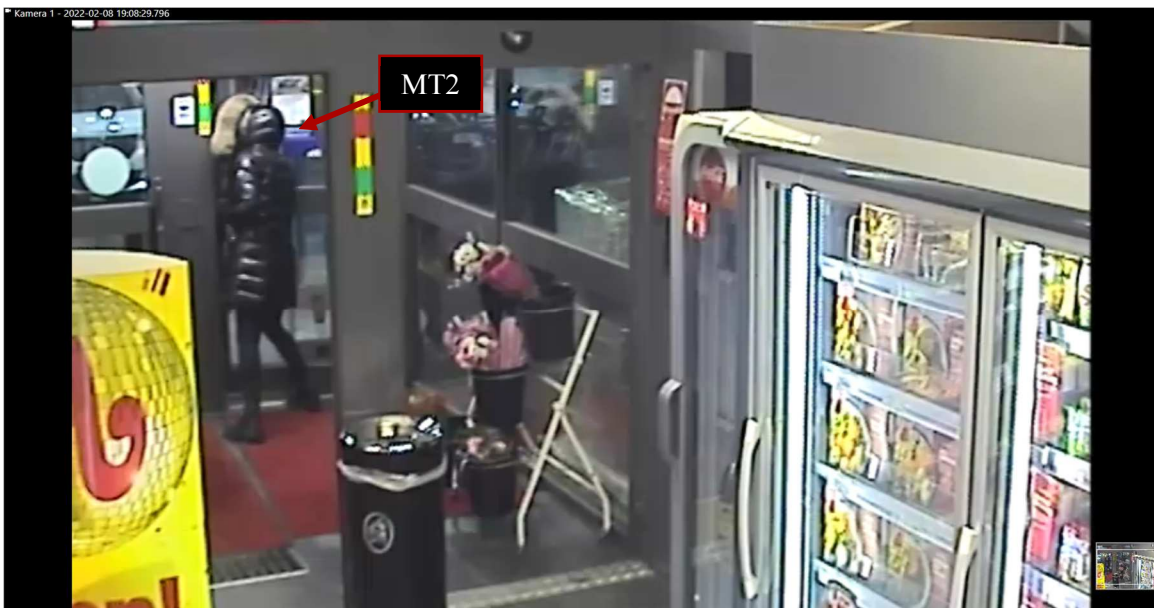

MT2 lämnar butiken.