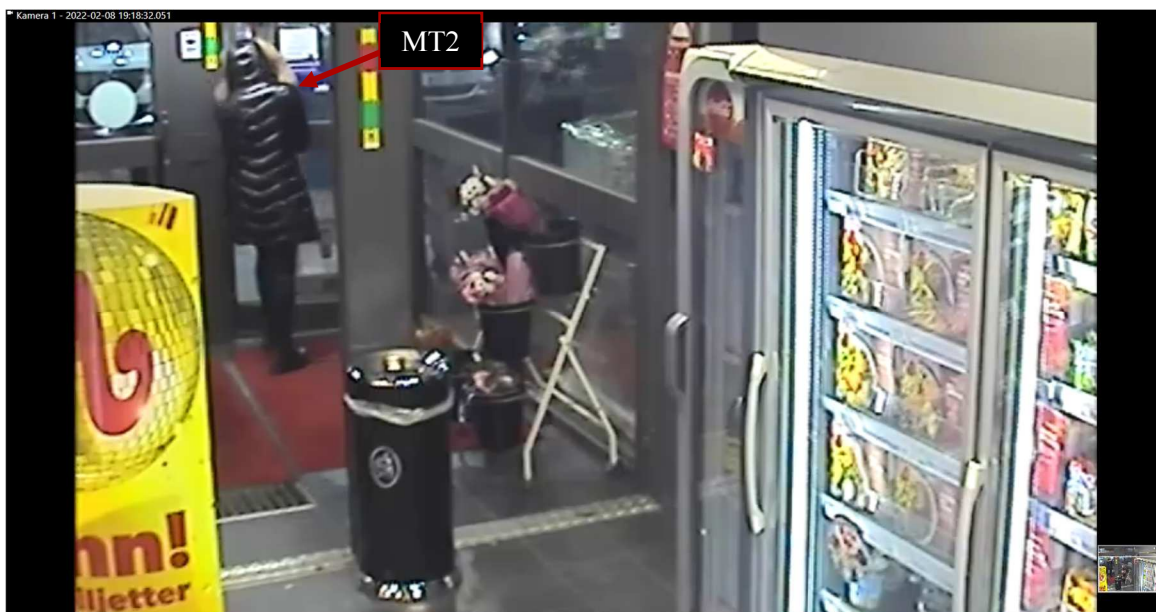

MT2 lämnar butiken.