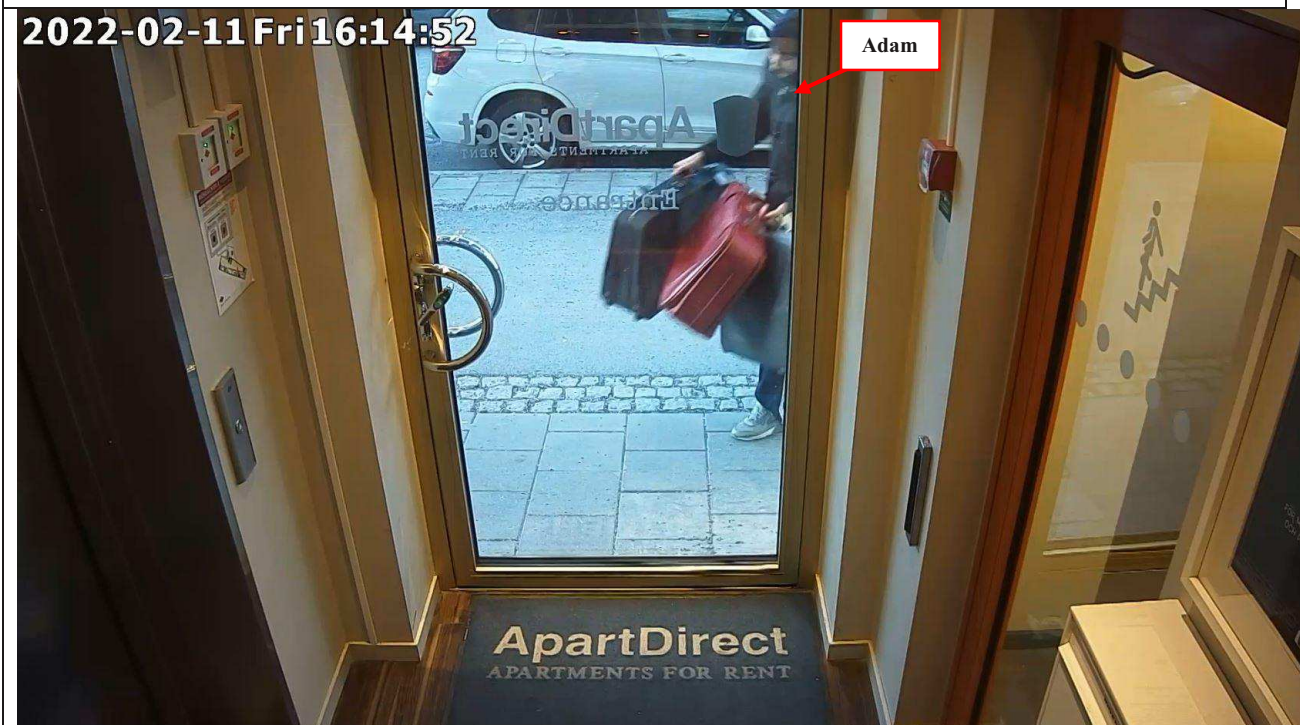

Adam kommer tillbaka med 3 väskor – väskorna ser inte ut att vara tunga.