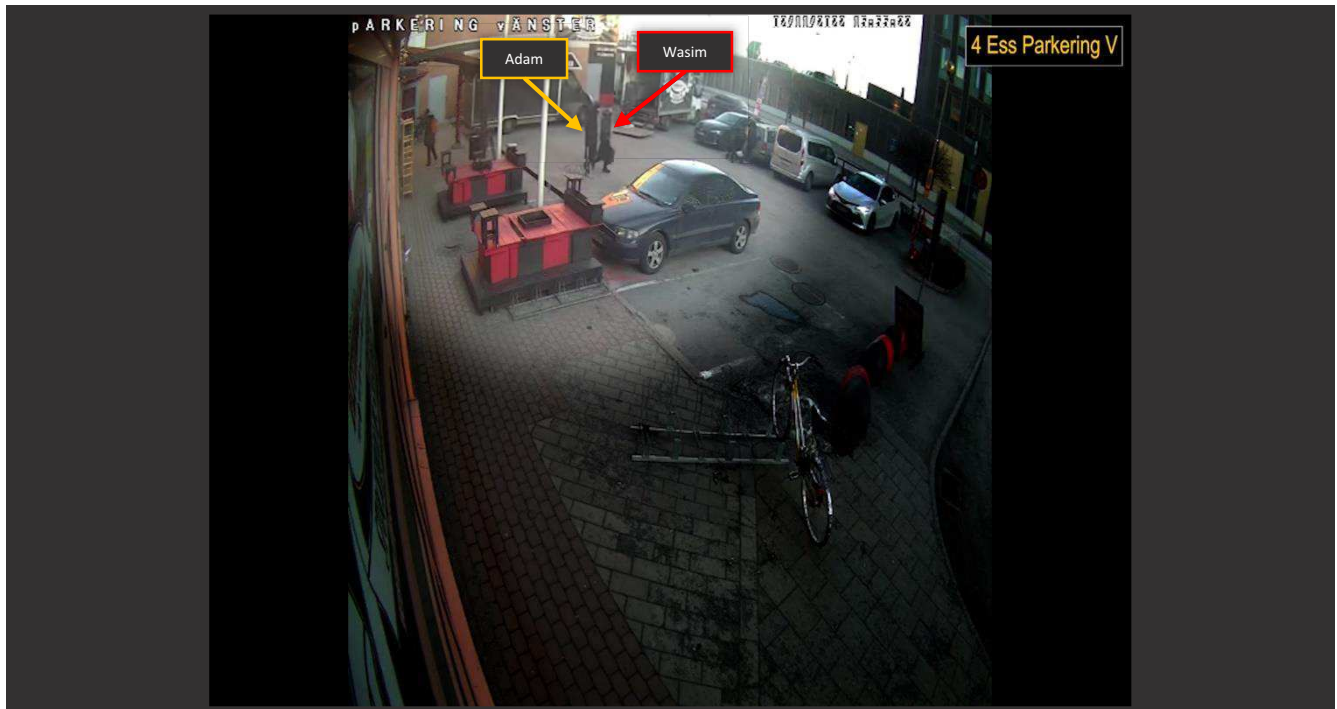

Region Stockholm, Bildex PO Sthlm city
5000-K159994-22
2022-08-16

2022-02-11 – 15:55:22

Wasim och Adam går över parkering – i samma riktning som de anlände.