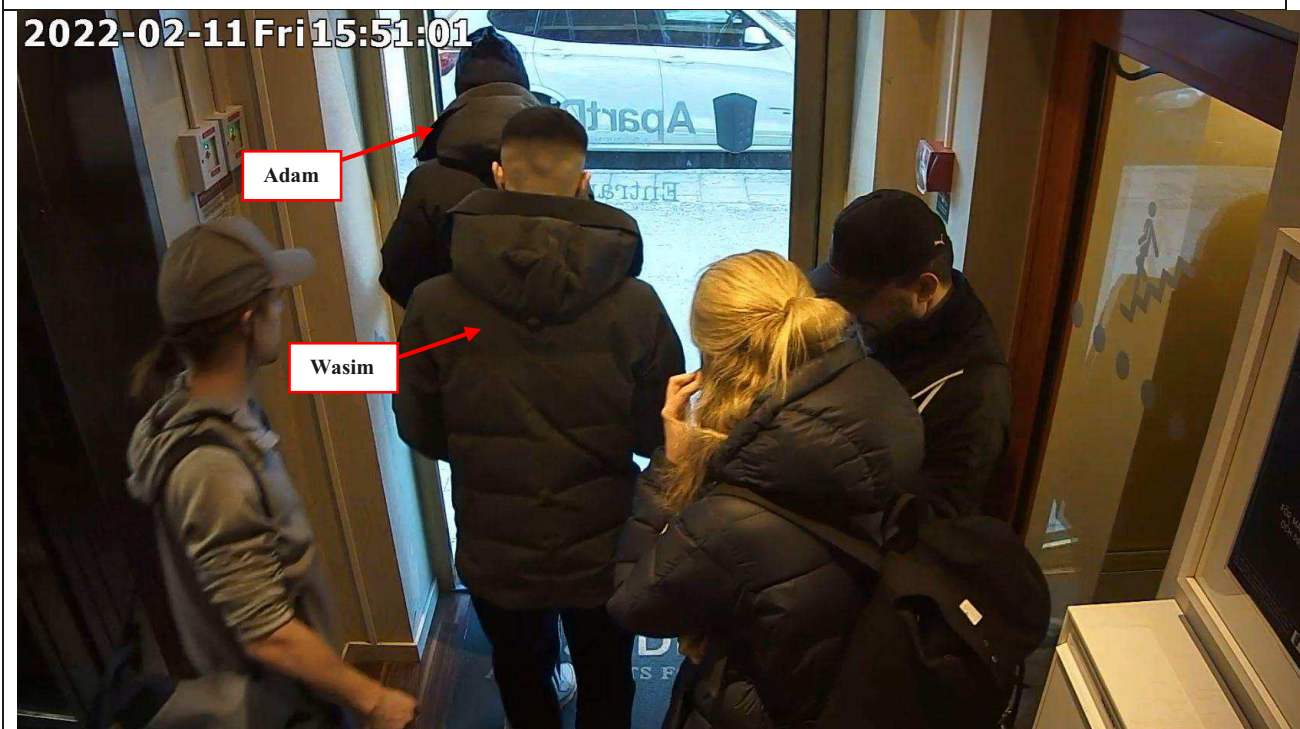

Region Stockholm, Bildex PO Sthlm City

5000-K159994-22

Adam och Wasim går ut mot entrén.