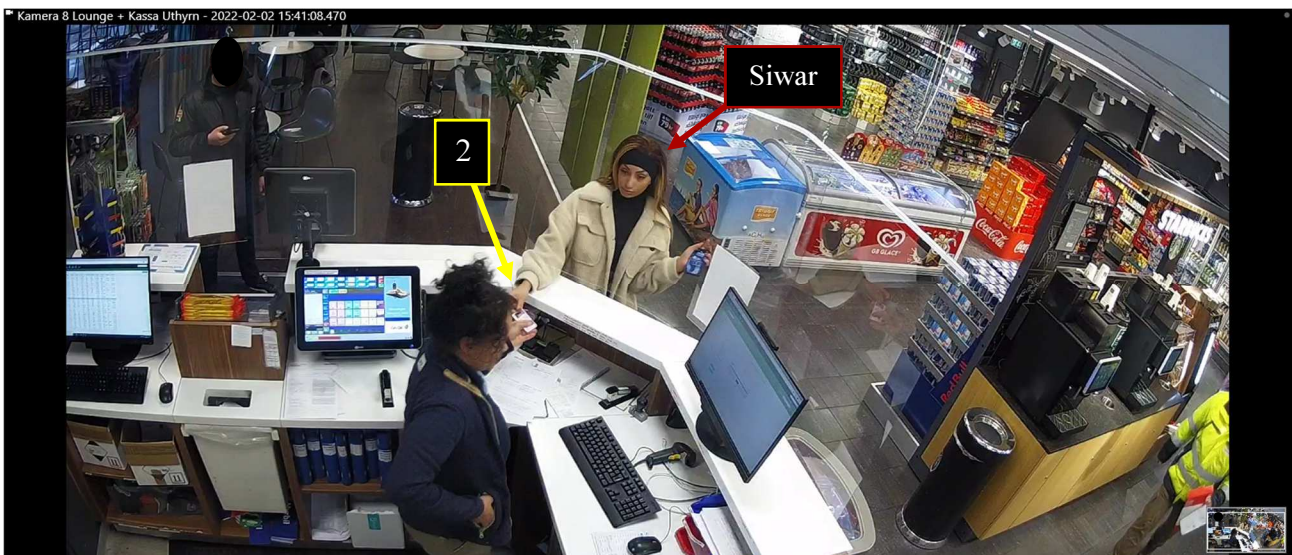

5000- K158589-22

Siwar går fram till JNG887 och lutar sig över Jasmin och öppnar mittenkonsolen(gul pil) där hon ser ut att leta efter något. När hon lutar sig tillbaka ut från bilen klipps filmen.

Leon blippar sitt kort(gul pil) och betalar för en burkdricka och en french hotdog. Siwar ses gå tillbaka mot butiken.

Region Stockholm, Bildex PO Sthlm City

5000- K158589-22

Siwar går in i butiken. I sin vänstra hand håller hon en mobiltelefon(gul pil 1) och i sin högra hand håller hon ett körkort(gul pil 2).

Siwar ger butikspersonal sitt körkort.