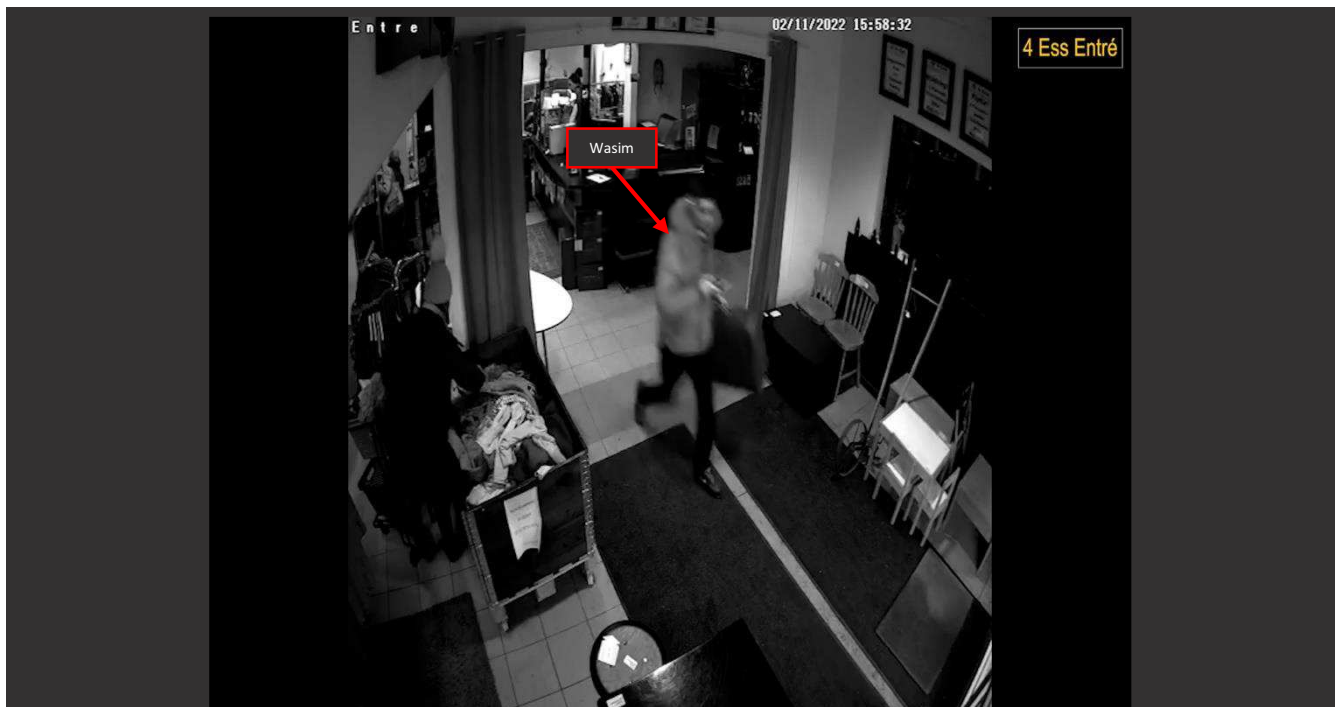

2022-02-11 – 15:58:32
Wasim lämnar butiken bärandes på väskan.