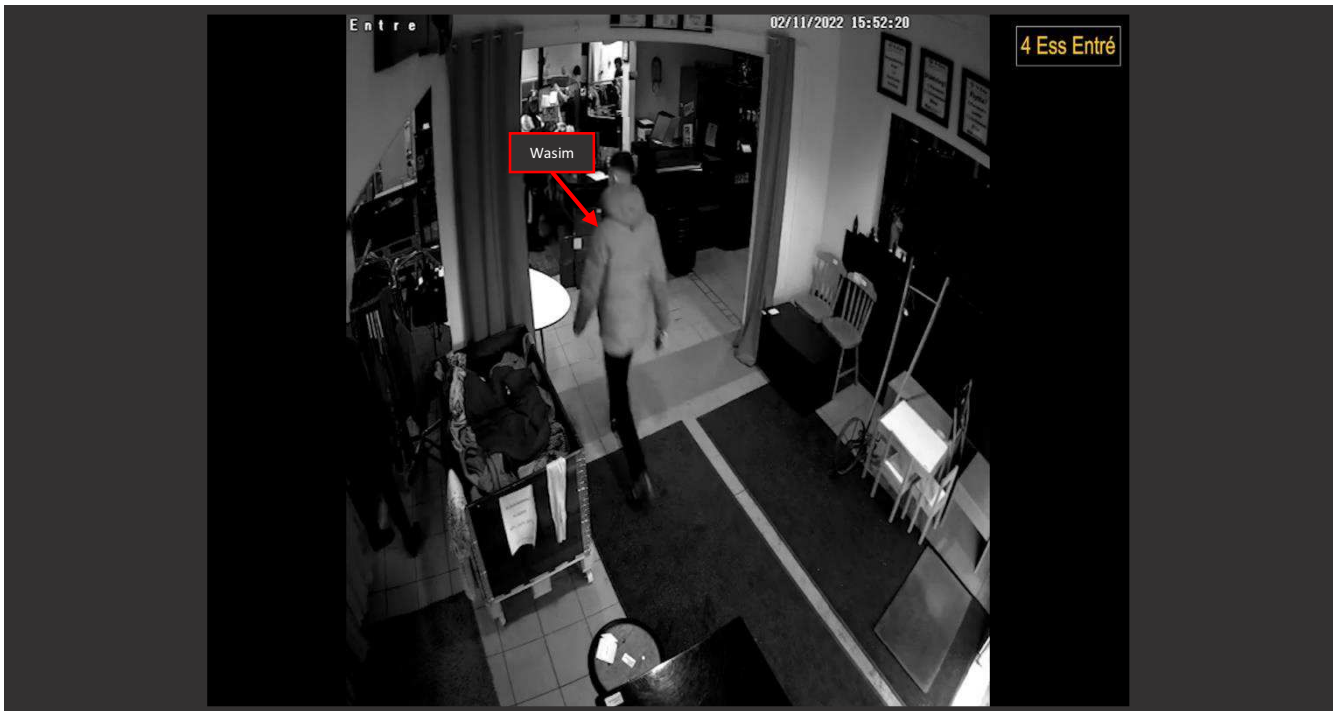

Region Stockholm, Bildex PO Sthlm city
5000-K159994-22
2022-08-16

2022-02-11 – 15:52:20
Wasim går in genom entrén och fortsätter in i butiken.