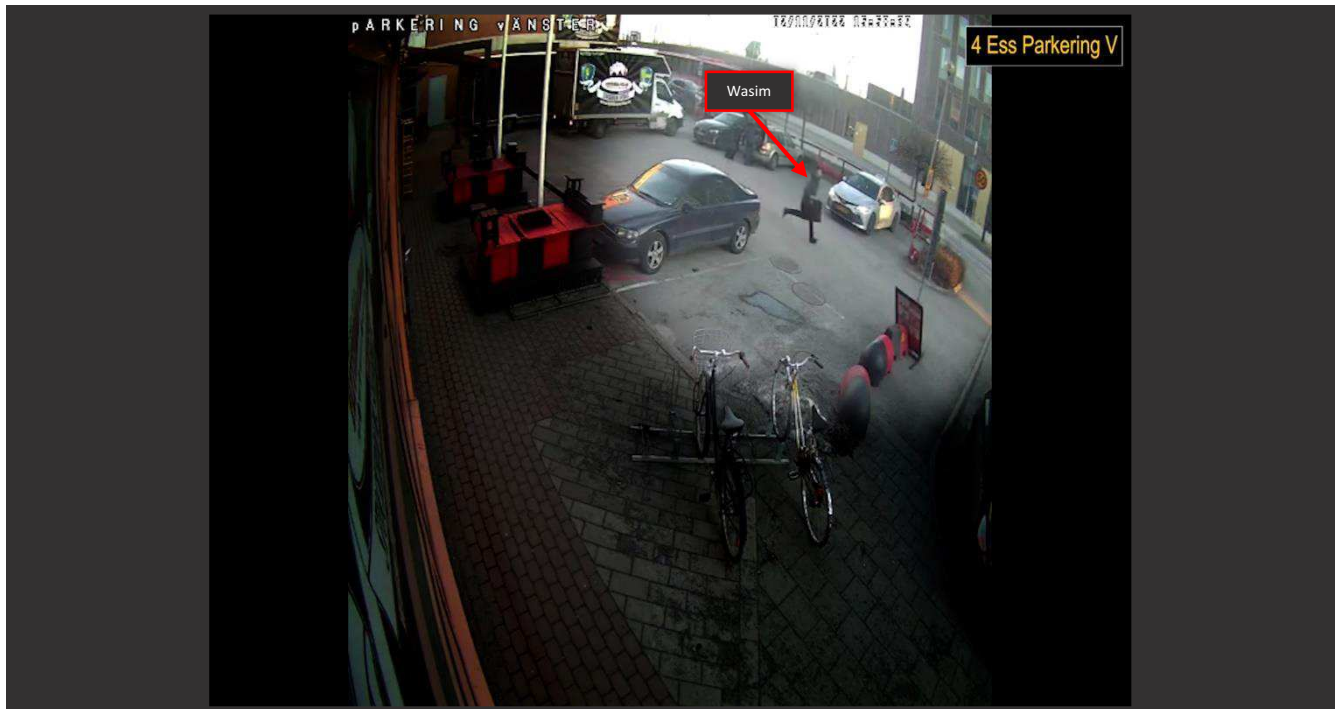

Region Stockholm, Bildex PO Sthlm city
5000-K159994-22
2022-08-16

2022-02-11 – 15:58:39

Wasim springer över parkeringen i samma riktning som han anlände.