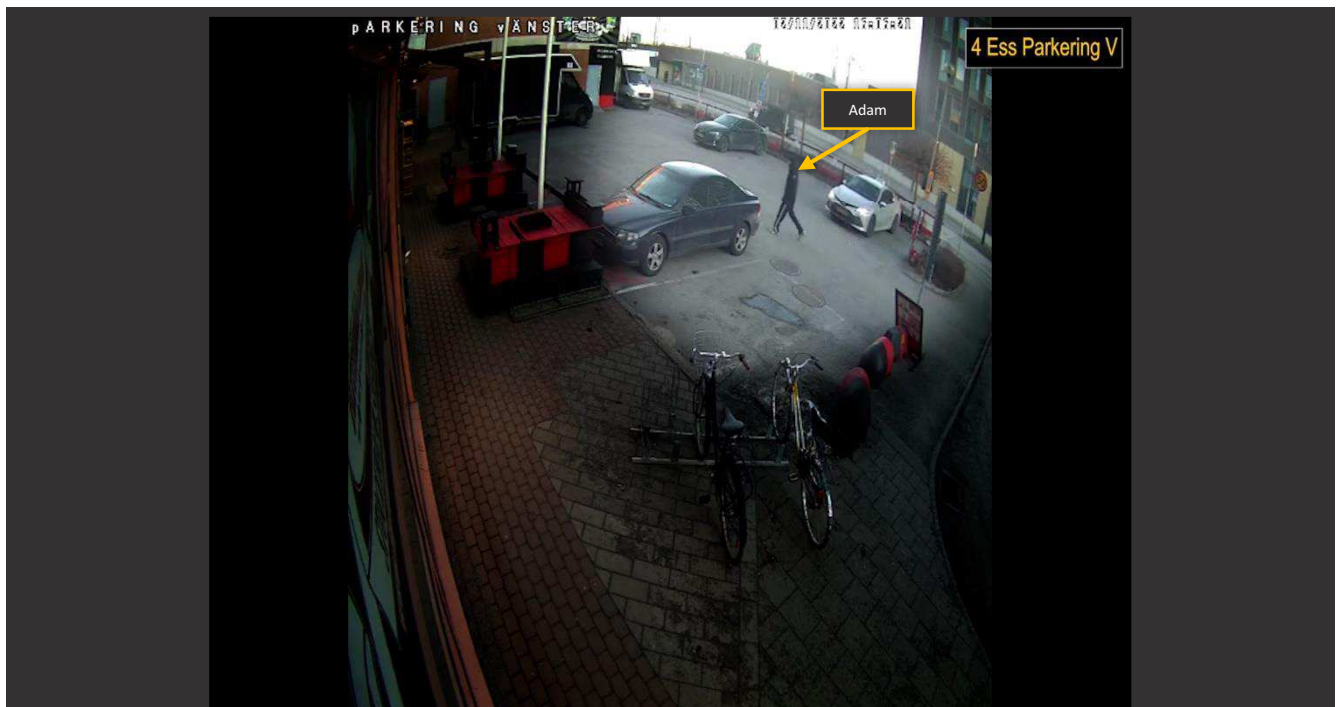

2022-02-11 – 15:58:39

Wasim springer över parkeringen i samma riktning som han anlände.

2022-02-11 – 16:06:21

Efter cirka åtta minuter går Adam tillbaka mot butiken.

Region Stockholm, Bildex PO Sthlm city
5000-K159994-22
2022-08-16