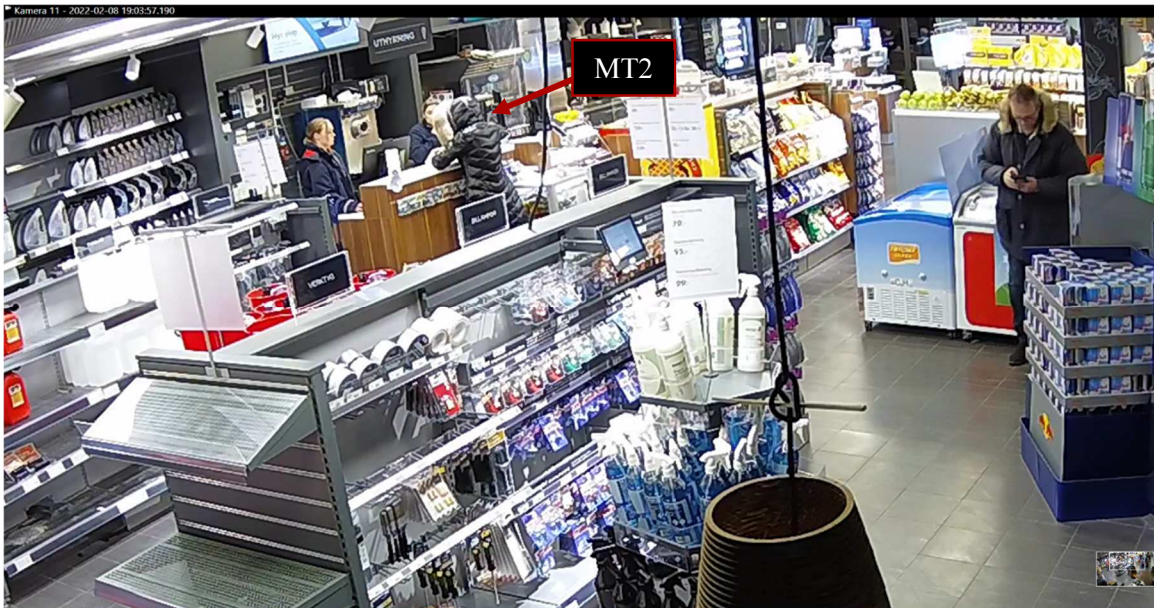

Region Stockholm, Bildex PO Sthlm City

5000- K158589-22

MT2 uppehåller sig i butiken framför uthyringsdesken en längre period.