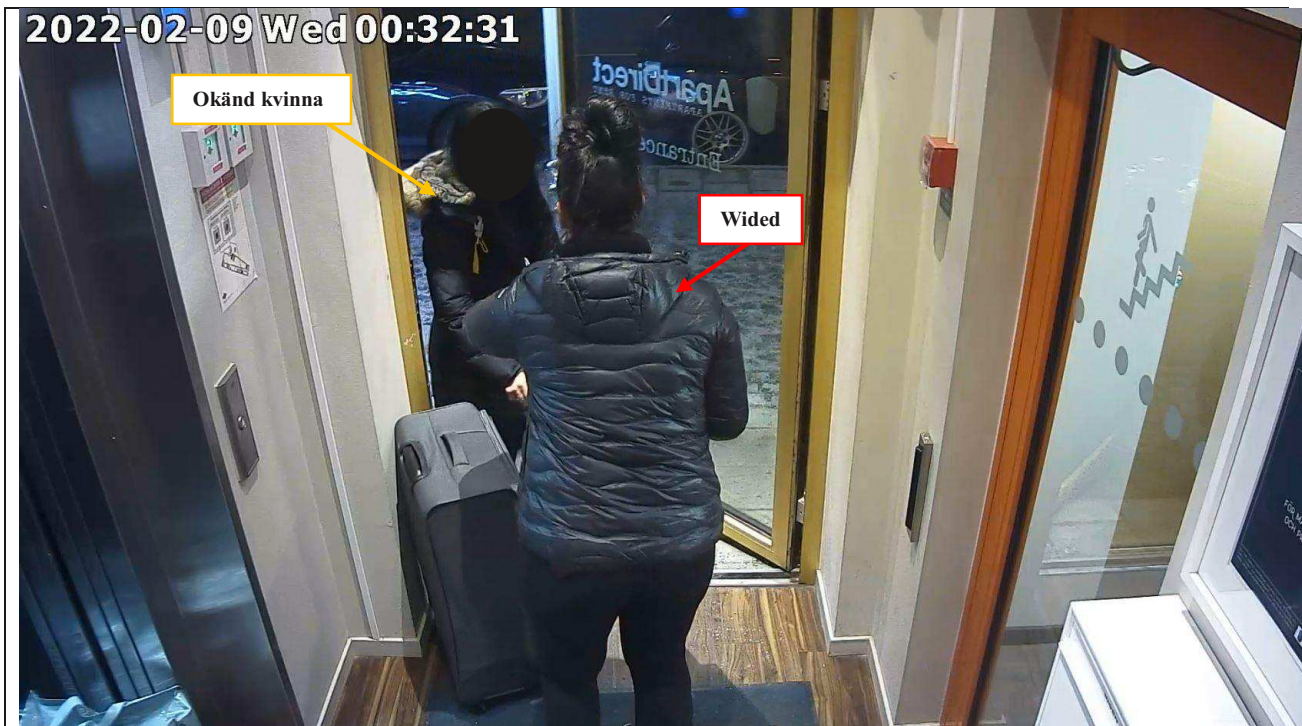

Region Stockholm, Bildex PO Sthlm City

5000-K159994-22

Wided har här lastat in väskor i hissen och okänd kvinna anländer.