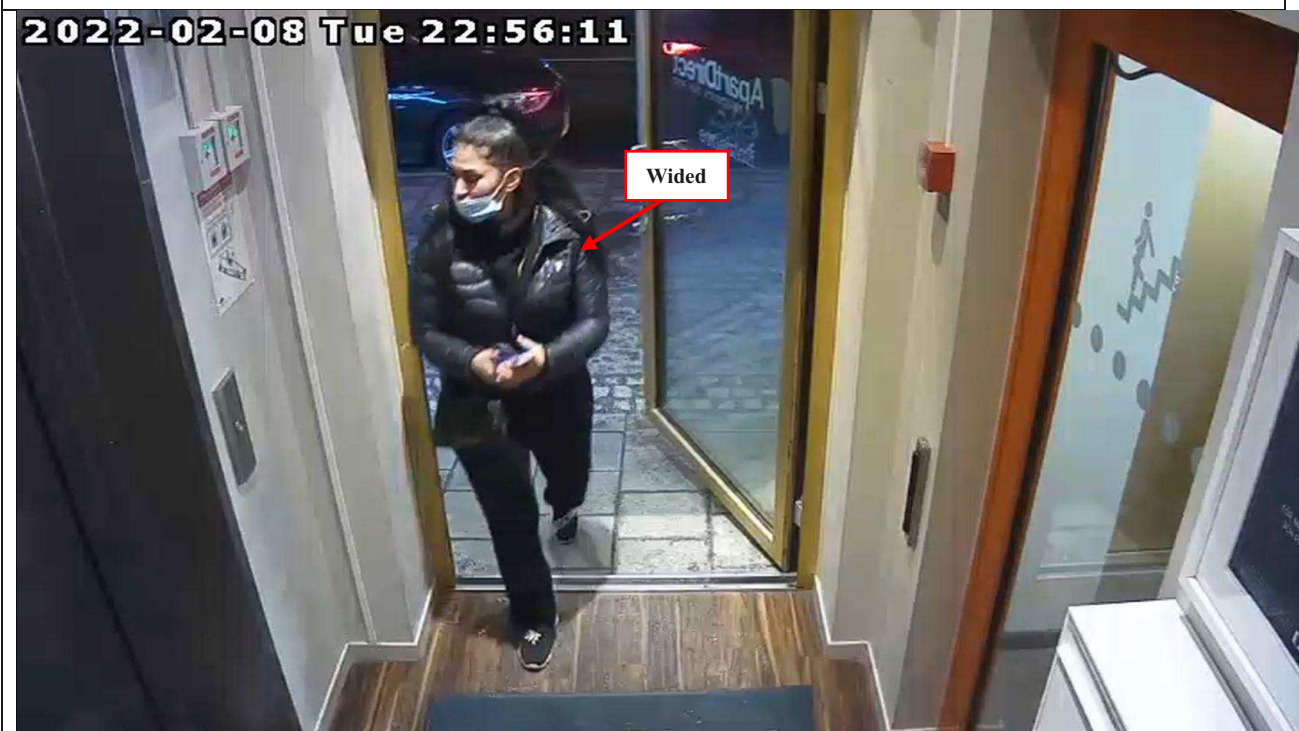

Region Stockholm, Bildex PO Sthlm City

5000-K159994-22

Wided går in genom entrén.