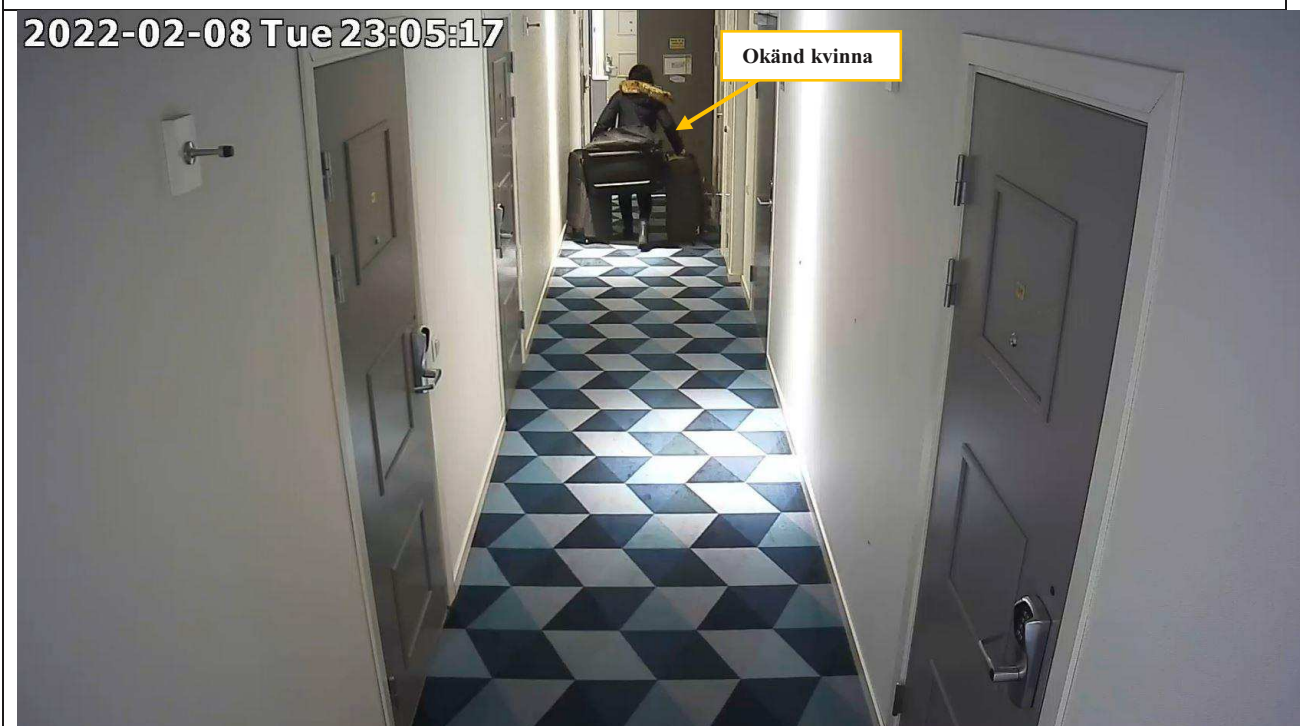

Okänd kvinna kommer med väskor.