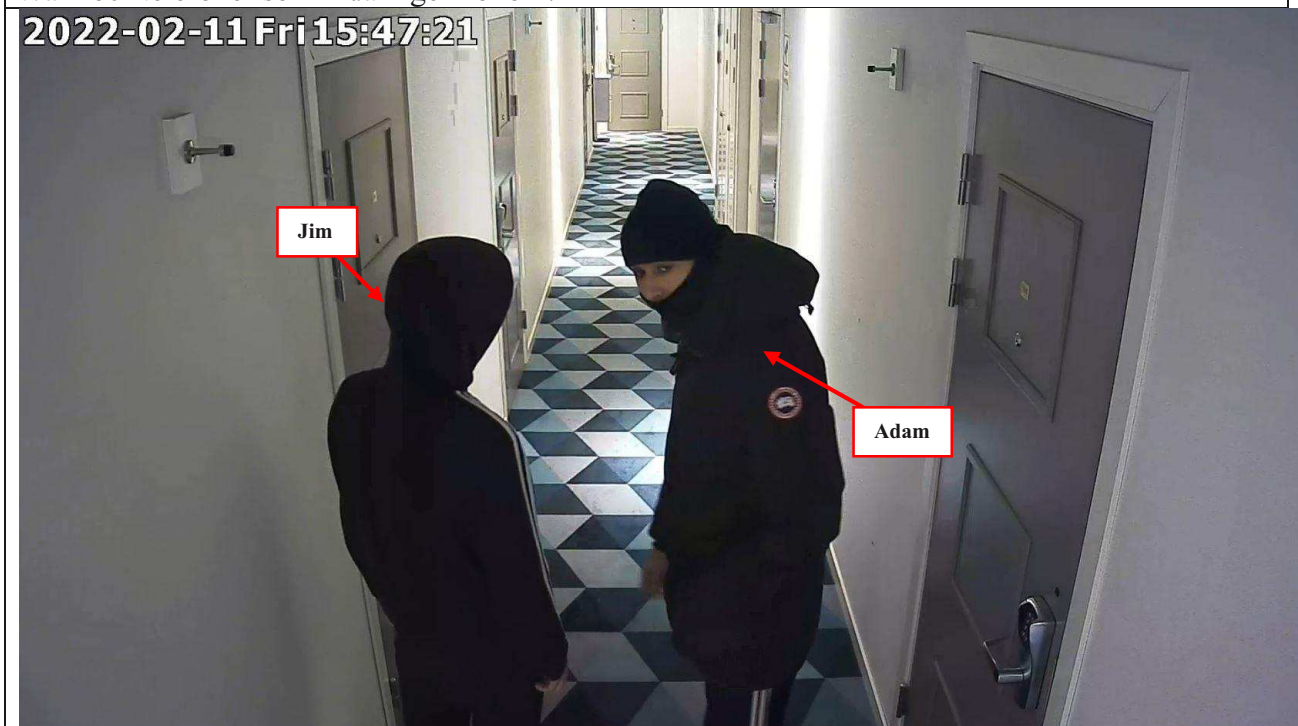

Wasim, Jim och Adam befinner sig i hotellkorridoren på våning 15. Wasim ser ut att ta hand om två mobiltelefoner som Adam ger honom.