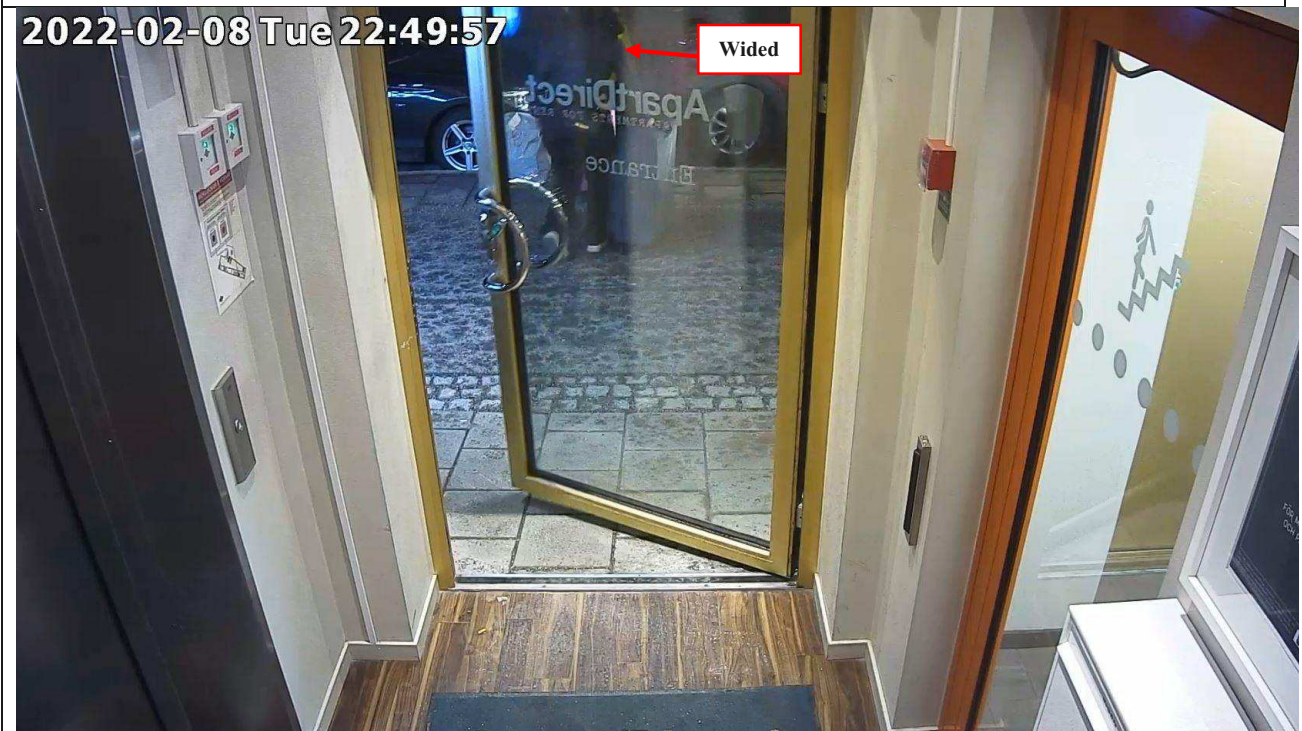

Region Stockholm, Bildex PO Sthlm City

5000-K159994-22