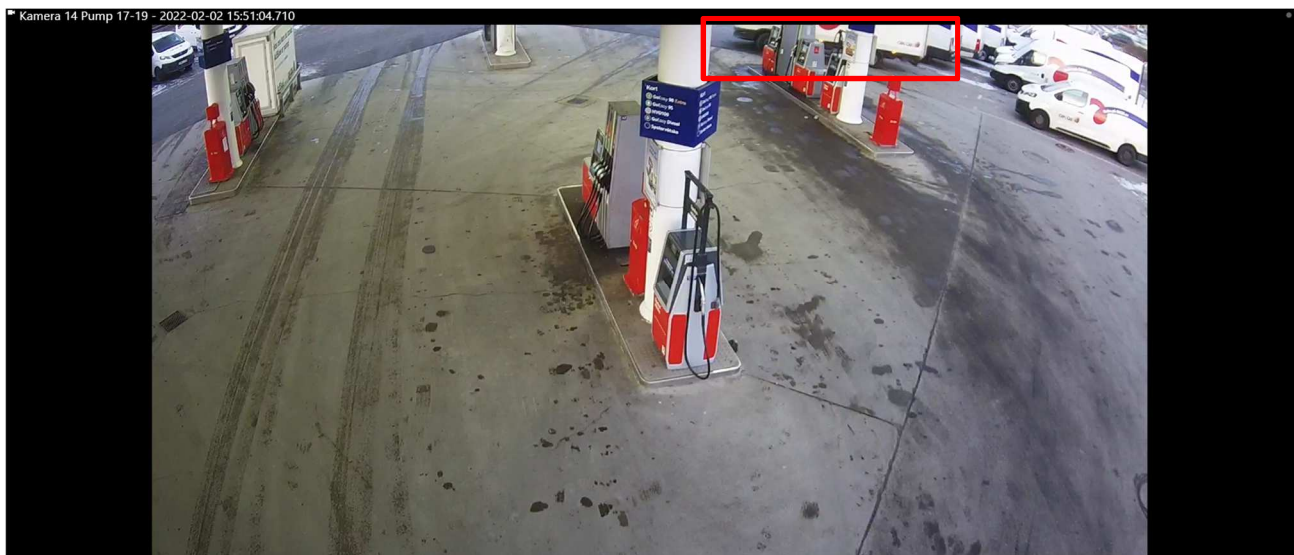

Film startar med att lastbilen, ETE47S,(röd fyrkant) rör på sig och svänger vänster mot pumparna.