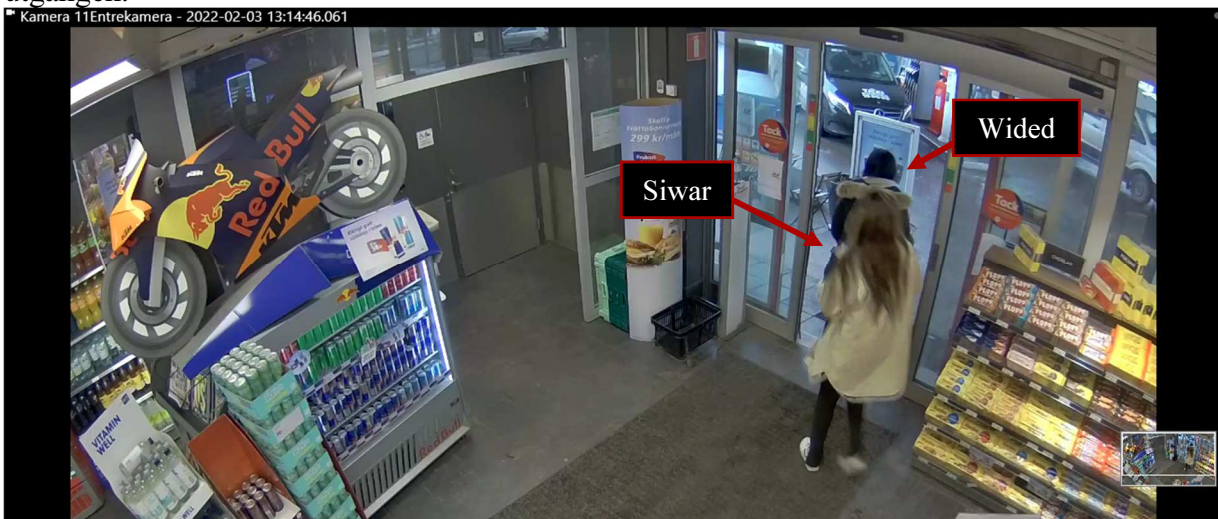

Siwar och Wided lämnar butiken.