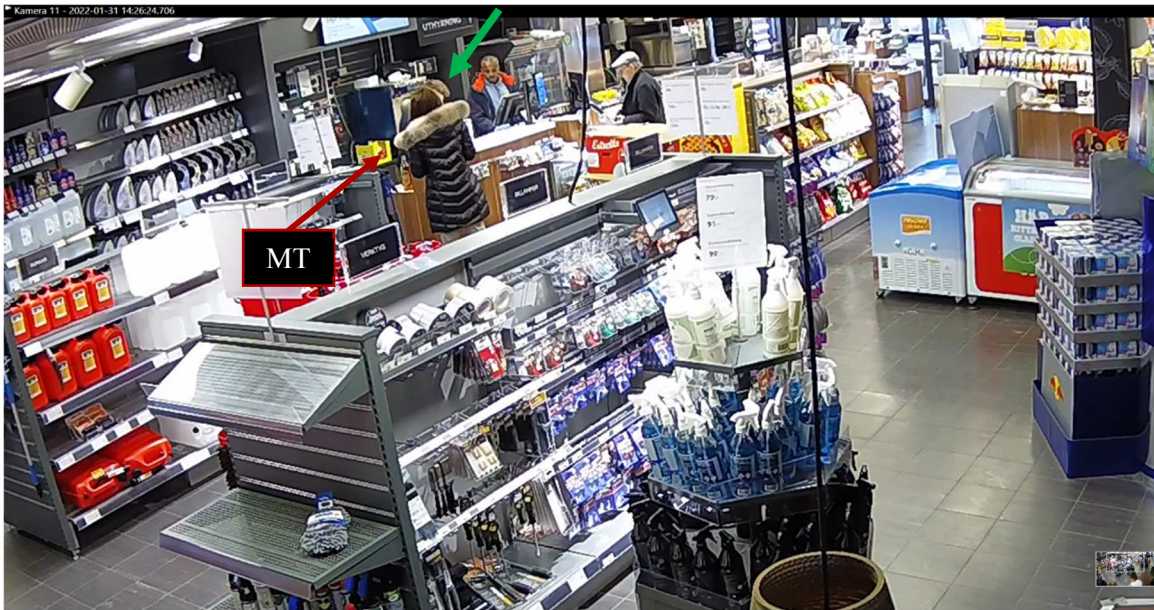

Region Stockholm, Bildex PO Sthlm City

5000- K158589-22

MT ställer sig vid uthyringsdisken och får hjälp av personal(grön pil).