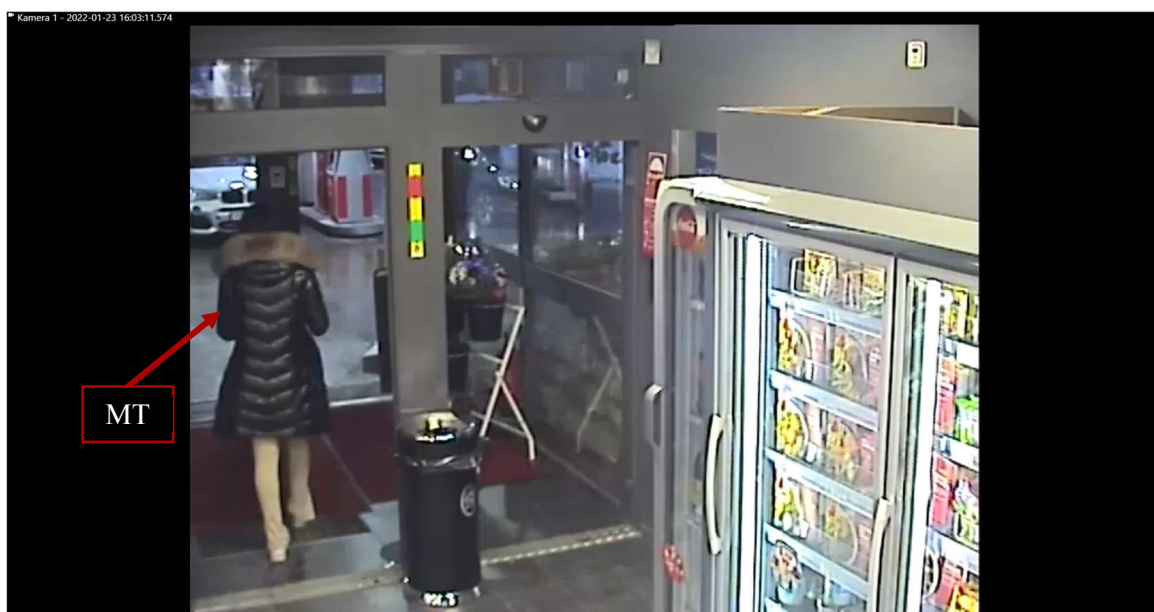

MT lämnar butiken med ett papper.