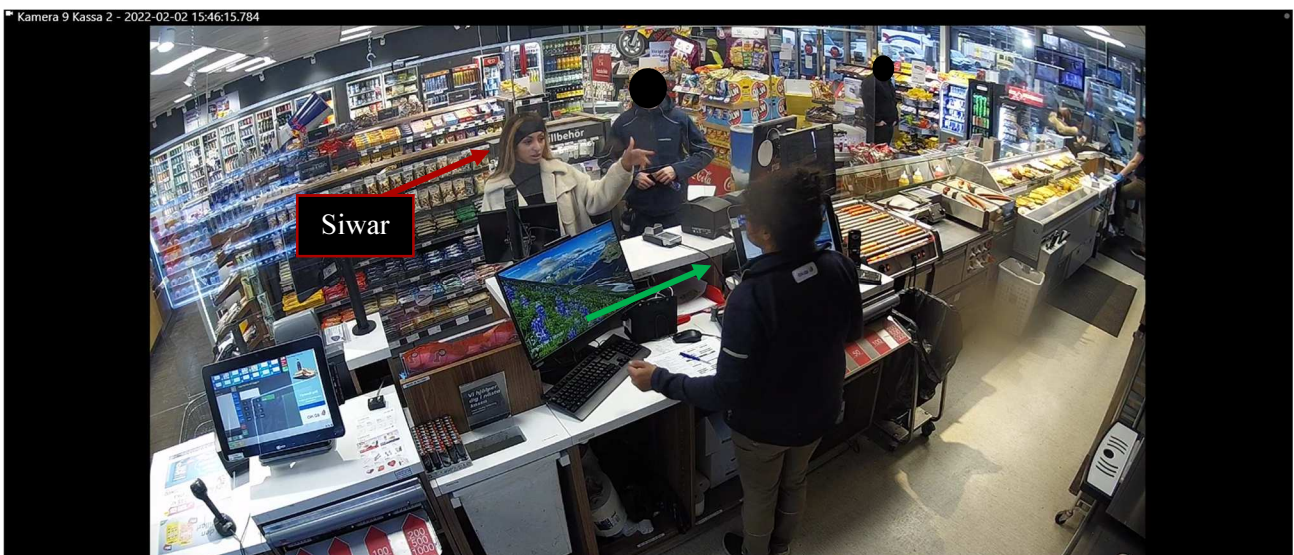

Siwar pratar med butikspersonal(grön pil).