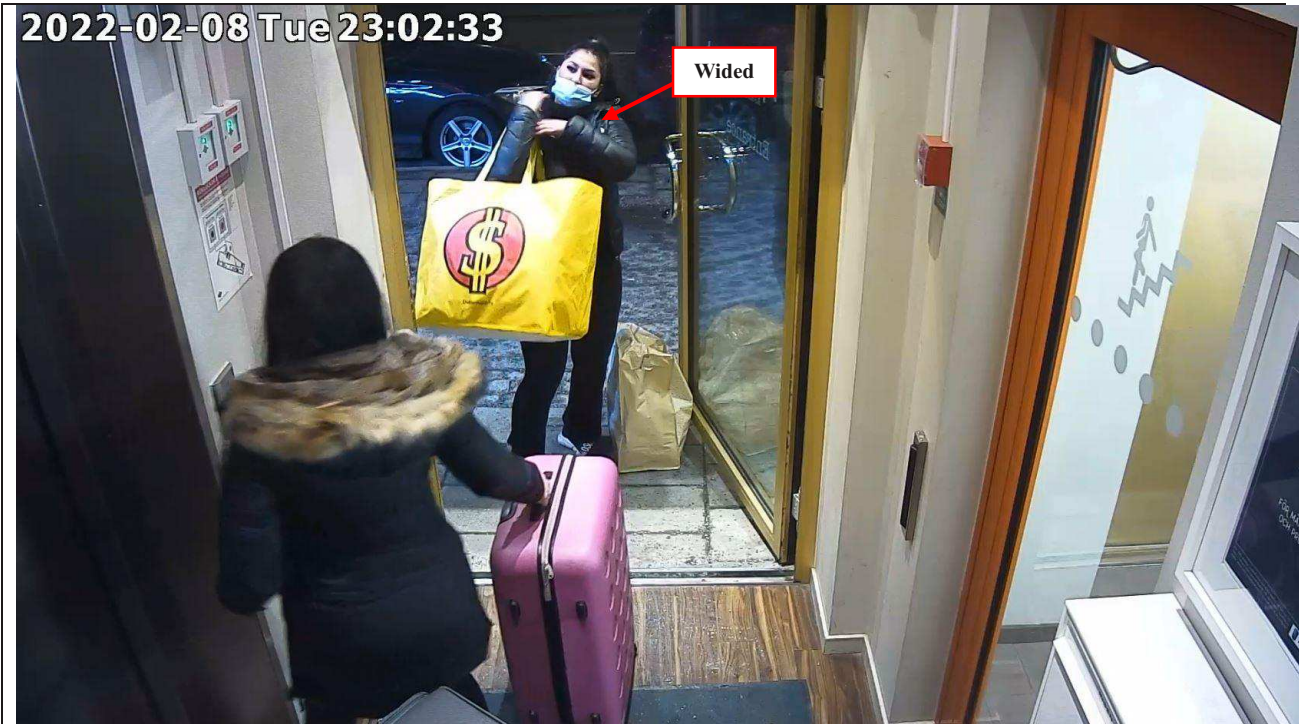

Region Stockholm, Bildex PO Sthlm City

5000-K159994-22