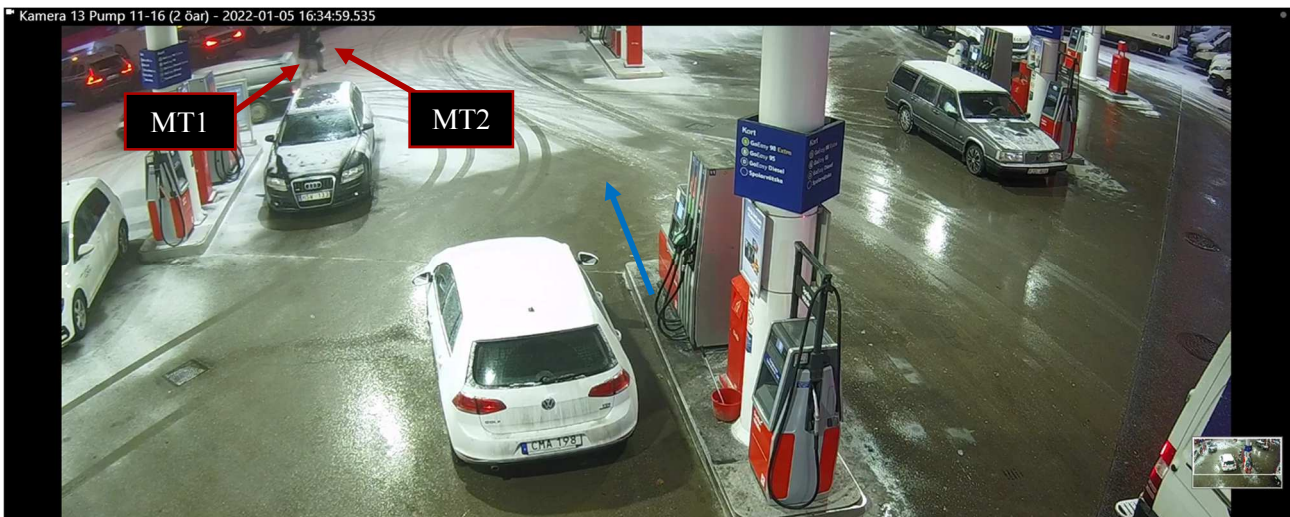

Från förarplatsen kliver MT1 ut ur bilen och rör sig mot butiken.

Region Stockholm, Bildex PO Sthlm City

5000- K158589-22

MT2 kliver ut ur bilen från bilens passagerarsäte och rör sig efter MT1 mot butiken.

MT1 går in i butiken och går in i butiken där bland annat uthyrningsdisken finns(där kameror vid detta exporttillfälle saknas).

MT2 går in i butiken och går in i butiken där bland annat uthyrningsdisken finns.

Region Stockholm, Bildex PO Sthlm City

5000- K158589-22

MT1 och MT2 rör sig ut ur butiken tillsammans. MT2 håller i ett papper (blå pil).

MT1 och MT2 rör sig bort i riktning mot hyrlastbilarna.

Lamporna på en parkerad lastbil (blå pil) tänds.