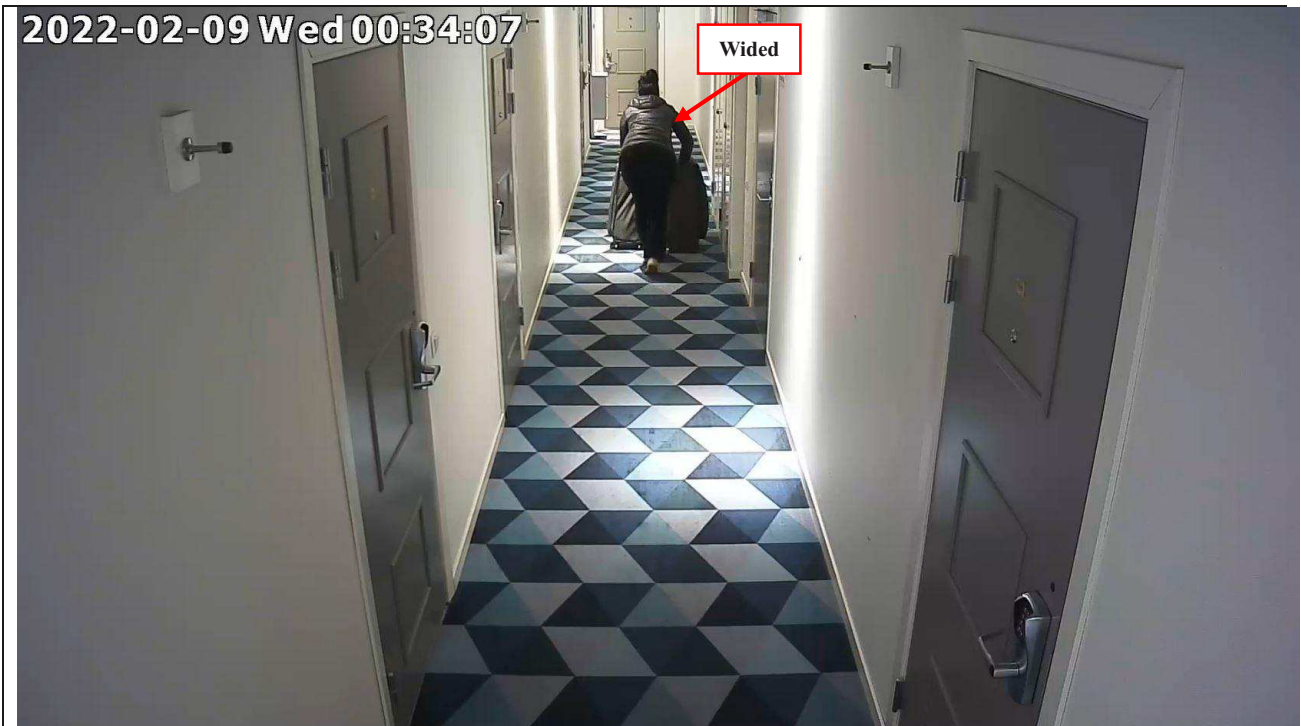

5000-K159994-22

Wided har här lastat in väskor i hissen och okänd kvinna anländer.

Wided och okänd kvinna hjälps åt med väskorna och går in i hissen.

Region Stockholm, Bildex PO Sthlm City

5000-K159994-22