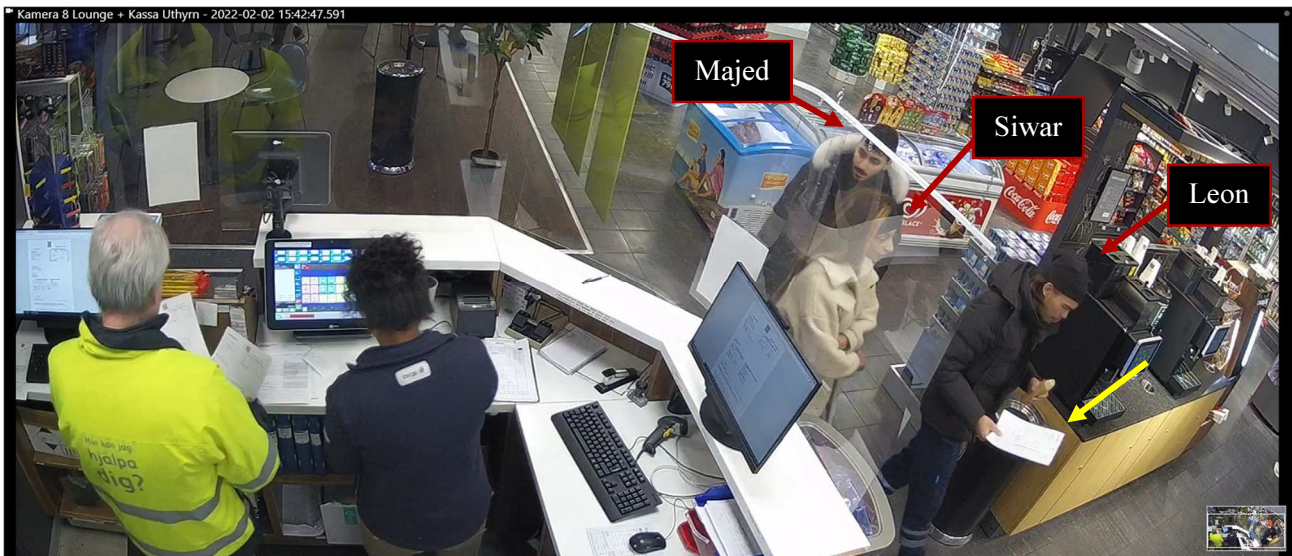

Region Stockholm, Bildex PO Sthlm City

5000- K158589-22

Leon får ett papper av butikspersonal. De går sedan gemensamt från platsen och rör sig ut från butiken.