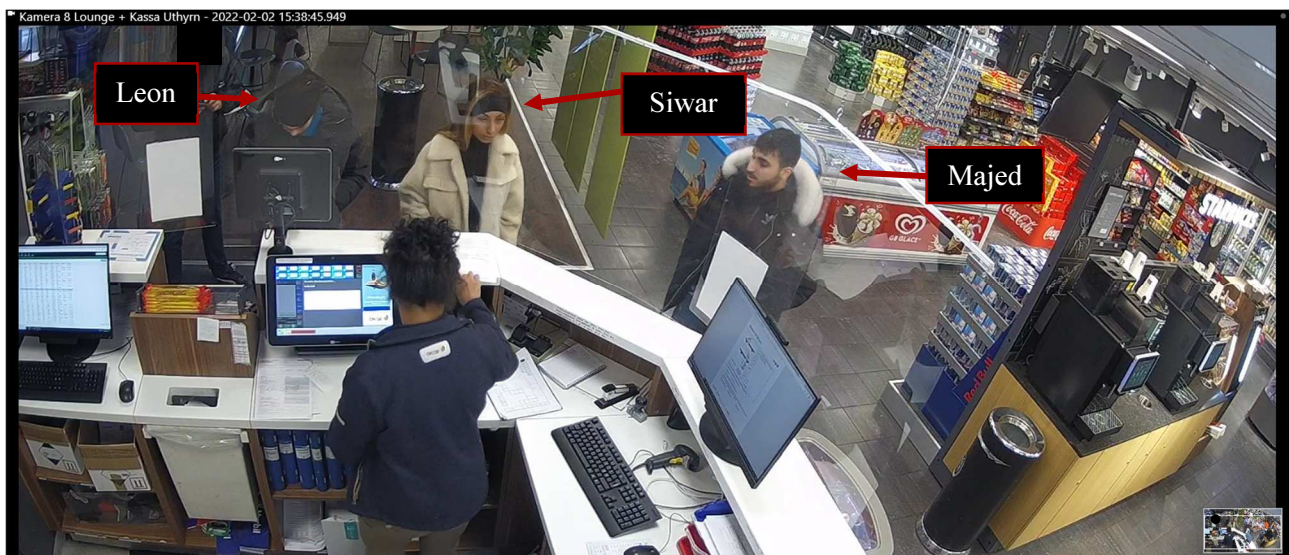

Leon står bakom skärmen som han ser ut att interagera med. Han tar sedan korten och lägger dem i sin plånbok som han har placerad i innerfickan vid bröstet på jackan.