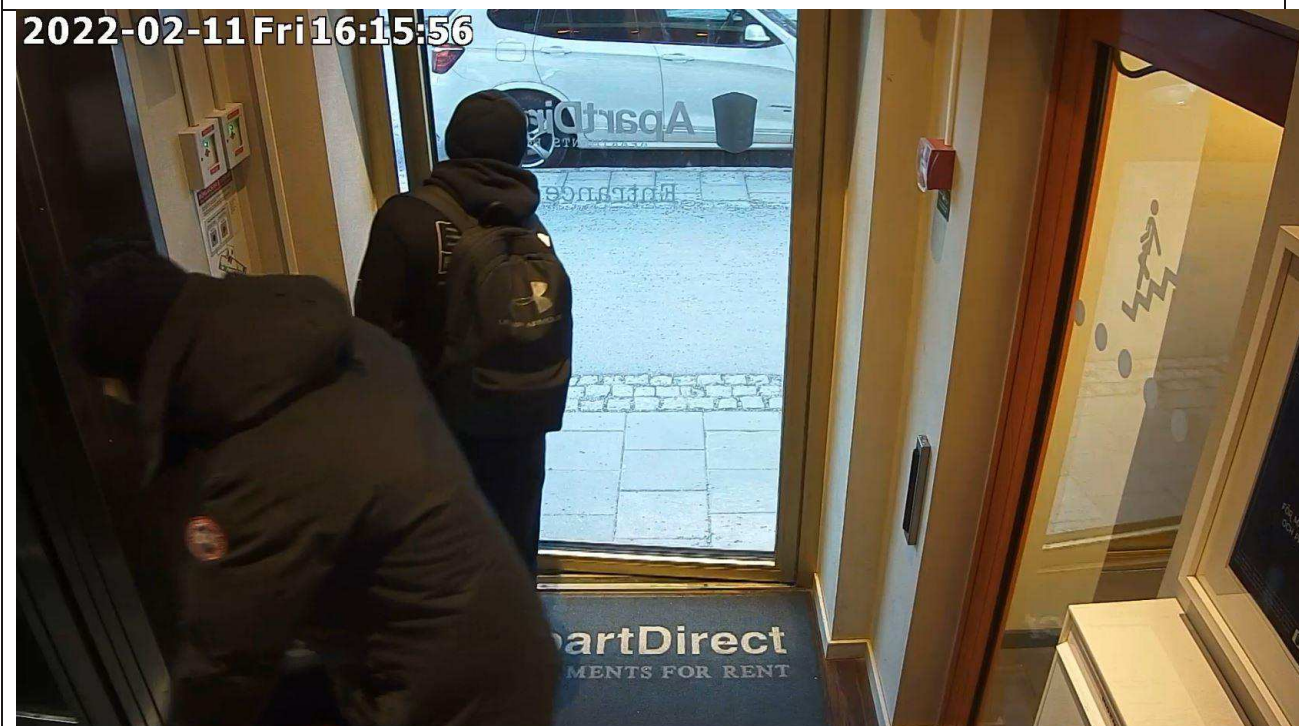

Adam ser ut att ta på sig vanten.