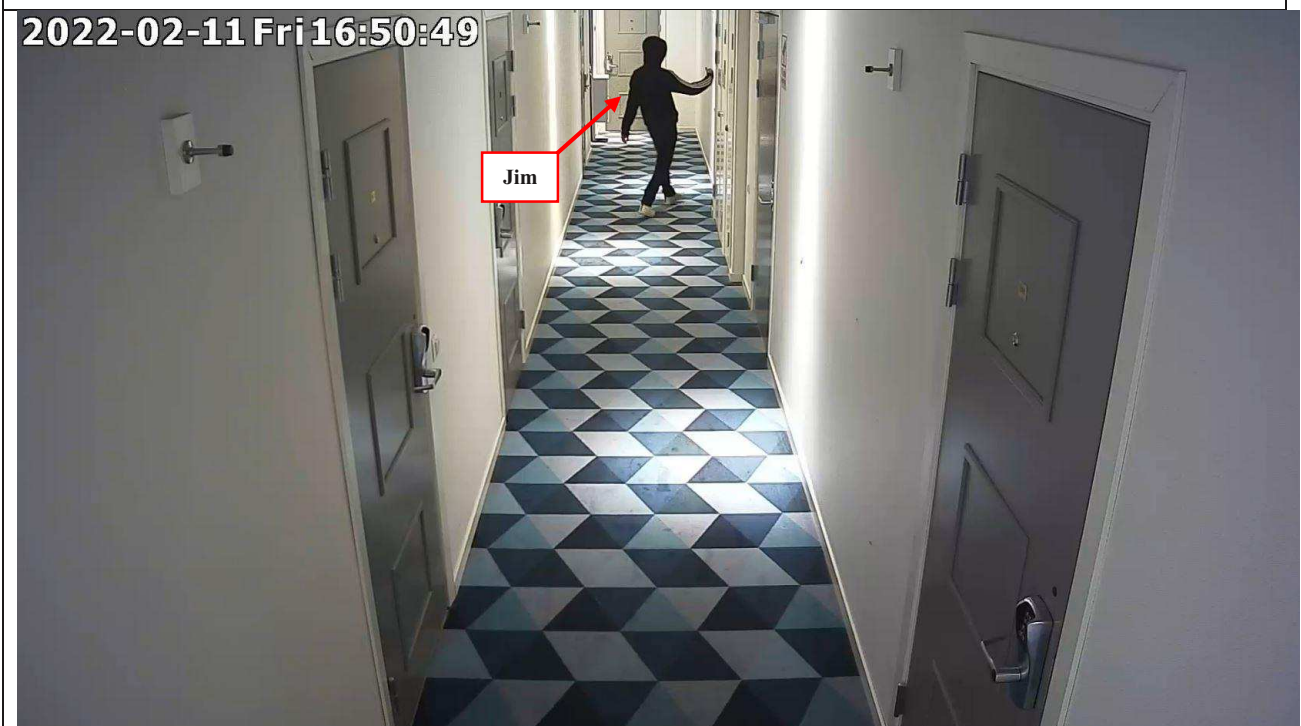

Jim återvänder till rummet och knackar på dörren.