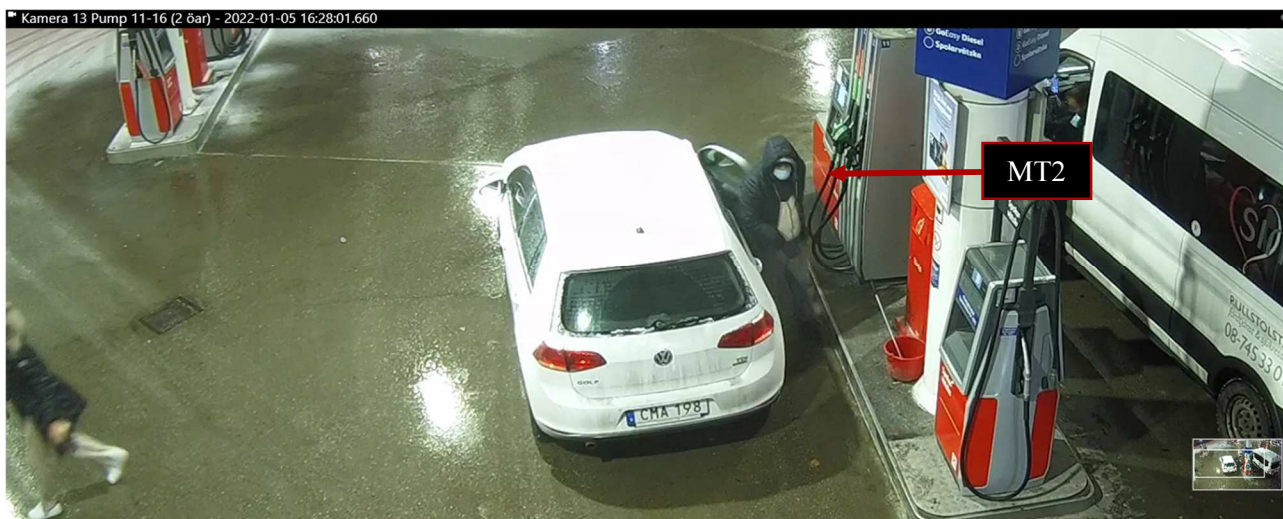

Tidsangivelser i detta PM utgår från tidsangivelserna i filmen.

<p>Sammanfattning:</p> <p><i>Kameror är rörelsebaserade och klipper när de inte registrerar tillräckligt med rörelser i bilden. inte Hela händelsen i en hel och obruten kedja finns därför inte i filmmaterialet.</i></p> <p><i>På grund av att materialet ständigt överskrivs fanns det vid export tillfället endast tre kameror sparade i systemet.</i></p> <p><i>MT1 och MT2 anländer i en vit Volkswagen, CMA198, och parkerar vid pumparna. De går in i butiken och rör sig till området där uthyrningsdisken finns och som inte täcks av några kameror vid exporttillfället. De går sedan ut tillsammans. MT2 håller i ett papper. De rör sig mot de parkerade hyrlastbilarna. En av de parkerade lastbilarnas lampor börjar att lysa efter att de har gått till platsen. Avståndet är för långt att det inte går att urskilja vem det är som går in i lastbilen. MT1 går sedan till den parkerade CMA198 och åker från platsen. Lastbilen vars lampor har börjat lysa rör sig från platsen den står parkerad på i en vänstersväng och åker i motsatt håll mot CMA198, det vill säga i riktning mot butiken, och försvinner sedan ut ur bild.</i></p>

Från förarplatsen kliver MT1 ut ur bilen och rör sig mot butiken.

Region Stockholm, Bildex PO Sthlm City

5000- K158589-22

MT2 kliver ut ur bilen från bilens passagerarsäte och rör sig efter MT1 mot butiken.