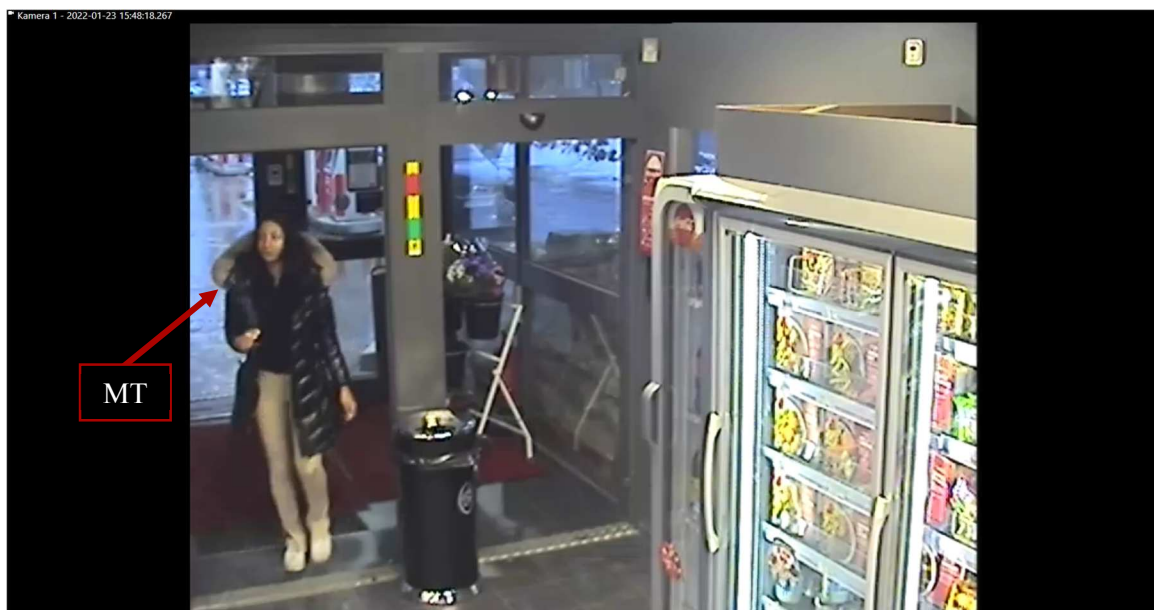

Region Stockholm, Bildex PO Sthlm City

5000- K158589-22

MT kommer från höger sida i bildkant. Hon rör sig in i butiken och rör sig mot uthyrningsdisken.