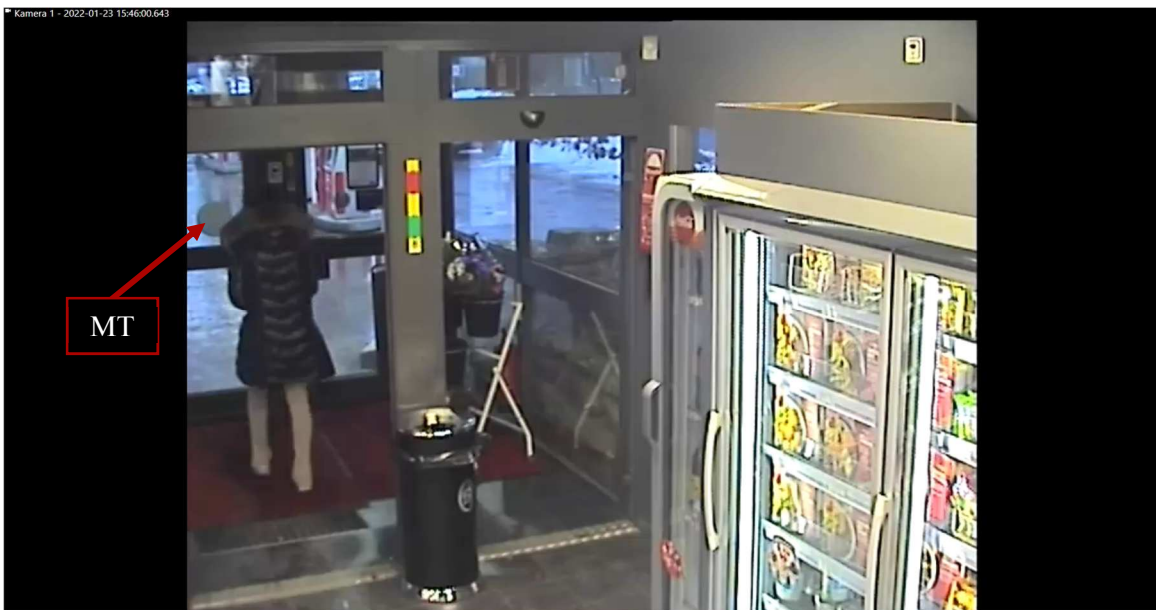

MT lämnar butiken och går mot höger bildkant.