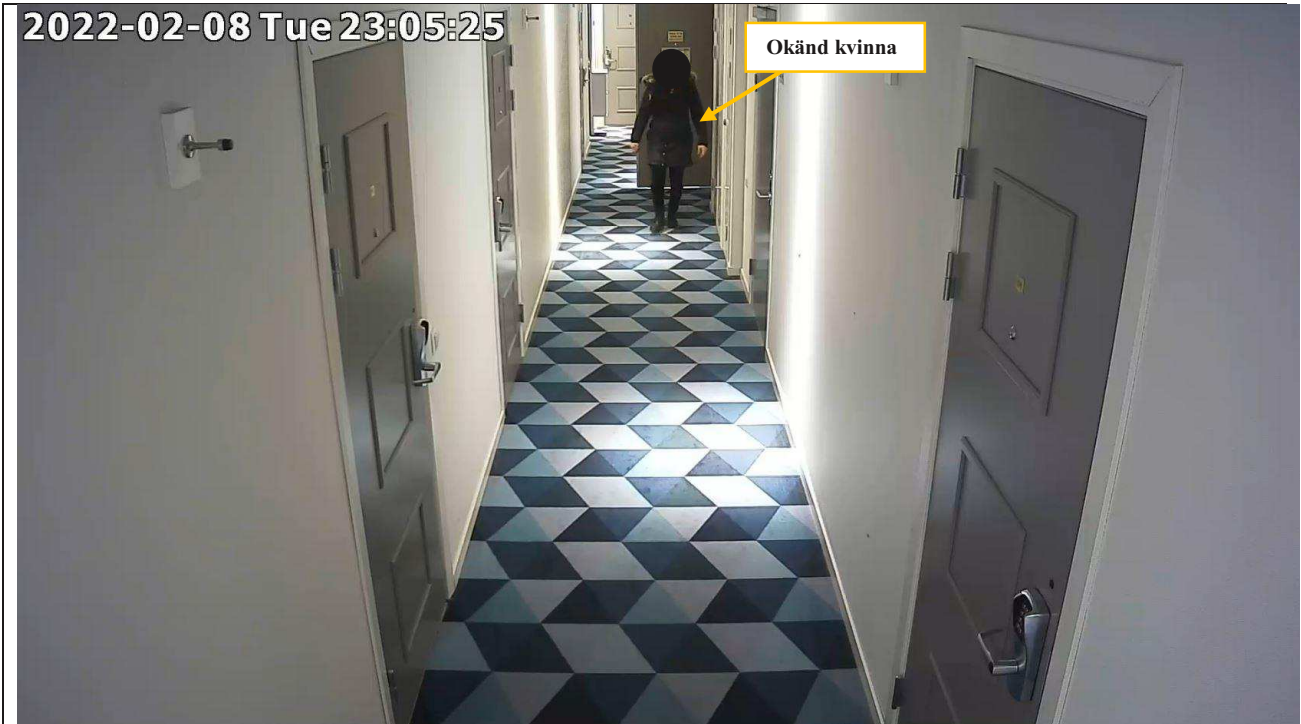

Region Stockholm, Bildex PO Sthlm City

5000-K159994-22