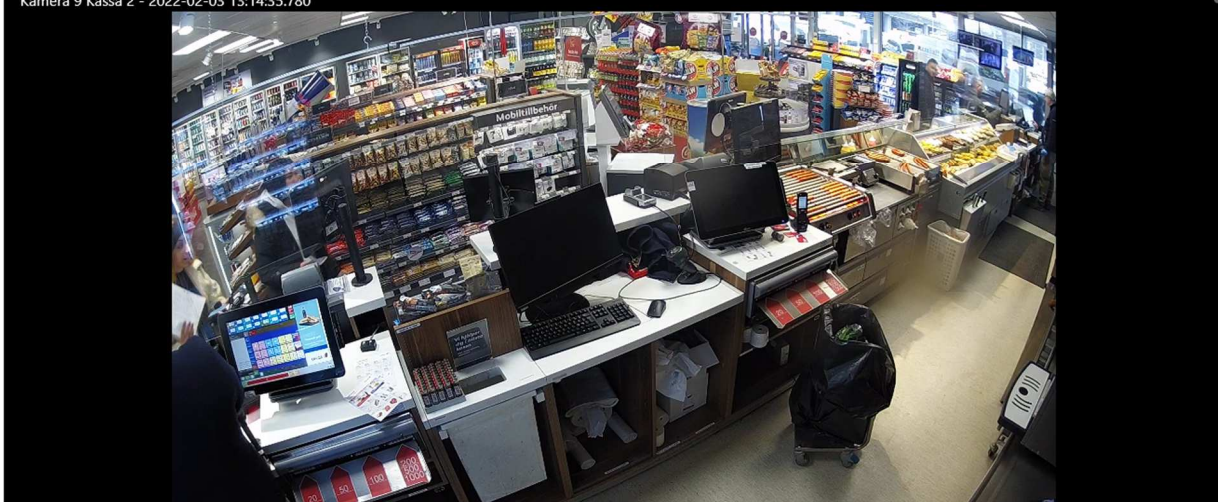

Region Stockholm, Bildex PO Sthlm City

5000- K158589-22

Butikspersonal ger Siwar ett papper. Siwar och Wided rör sig sedan från platsen i riktning mot utgången.