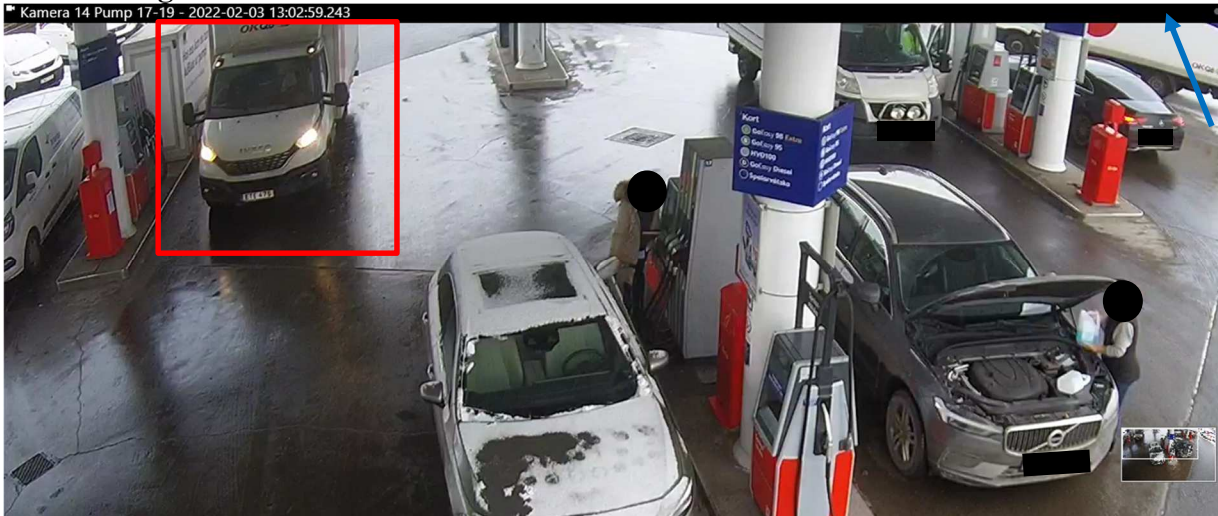

Redovisning av bilder:

Lastbil, ETE47S(röd fyrkant), anländer till bensinstationen och parkerar vid pumparna.