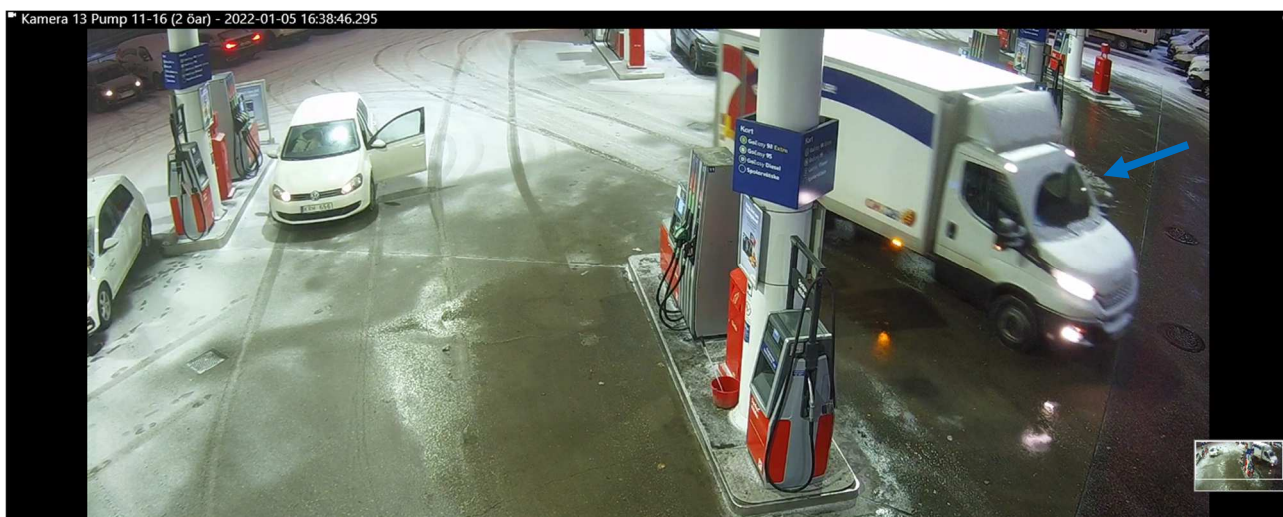

Region Stockholm, Bildex PO Sthlm City

5000- K158589-22

MT1 och MT2 rör sig ut ur butiken tillsammans. MT2 håller i ett papper (blå pil).

MT1 och MT2 rör sig bort i riktning mot hyrlastbilarna.

Lamporna på en parkerad lastbil (blå pil) tänds.

Region Stockholm, Bildex PO Sthlm City

5000- K158589-22

MT1 rör sig mot CMA198.

MT1 sätter sig i bilen på förarplatsen.

CMA198 åker från platsen.

Region Stockholm, Bildex PO Sthlm City

5000- K158589-22

CMA198 försvinner ut ur bild. Lastbilen börjar att röra på sig och rör sig i en vänstersväng.