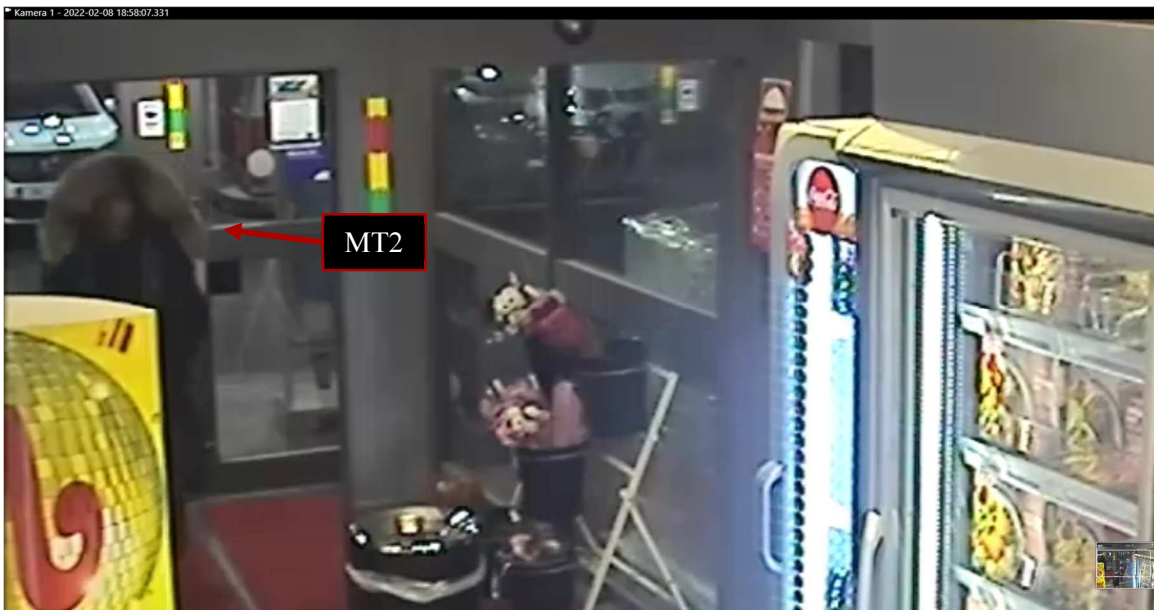

Region Stockholm, Bildex PO Sthlm City

5000- K158589-22

MT2 rör sig in i butiken. Kameran med översikt över hela butiken aktiveras ej när hon är i butiken.