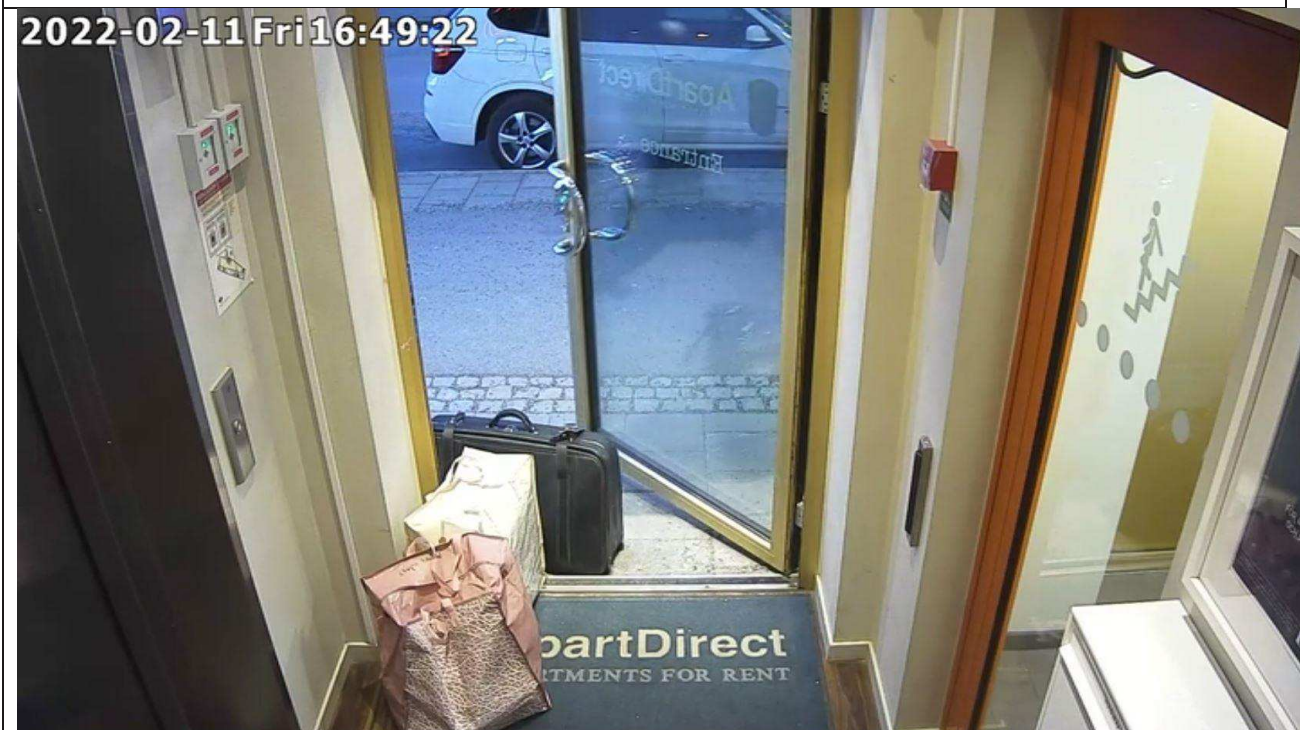

Även Wasim försöker springa från platsen.