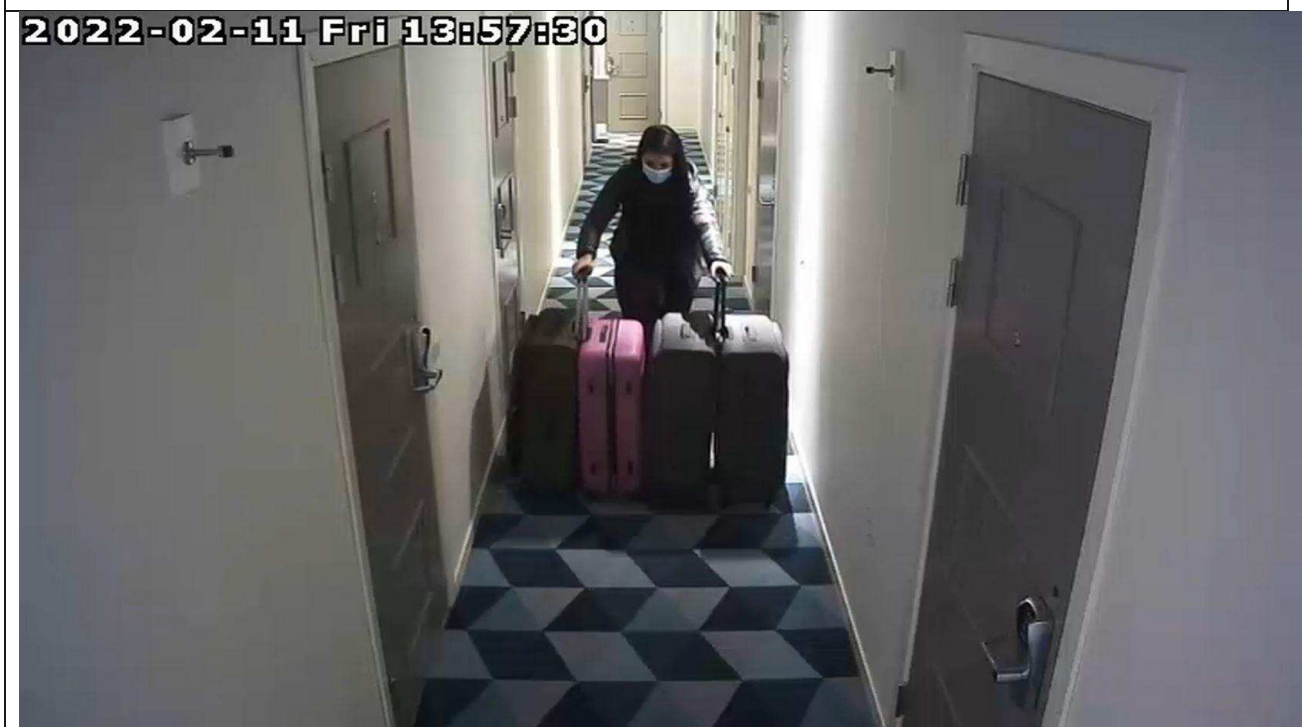

Region Stockholm, Bildex PO Sthlm City

5000-K159994-22

2022-02-11 Fri 12:30:42

2022-02-11 Fri 13:18:11

Region Stockholm, Bildex PO Sthlm City

5000-K159994-22

Wided går in i rummet utan någon påse.

Wided går från rummet med fyra resväskor.