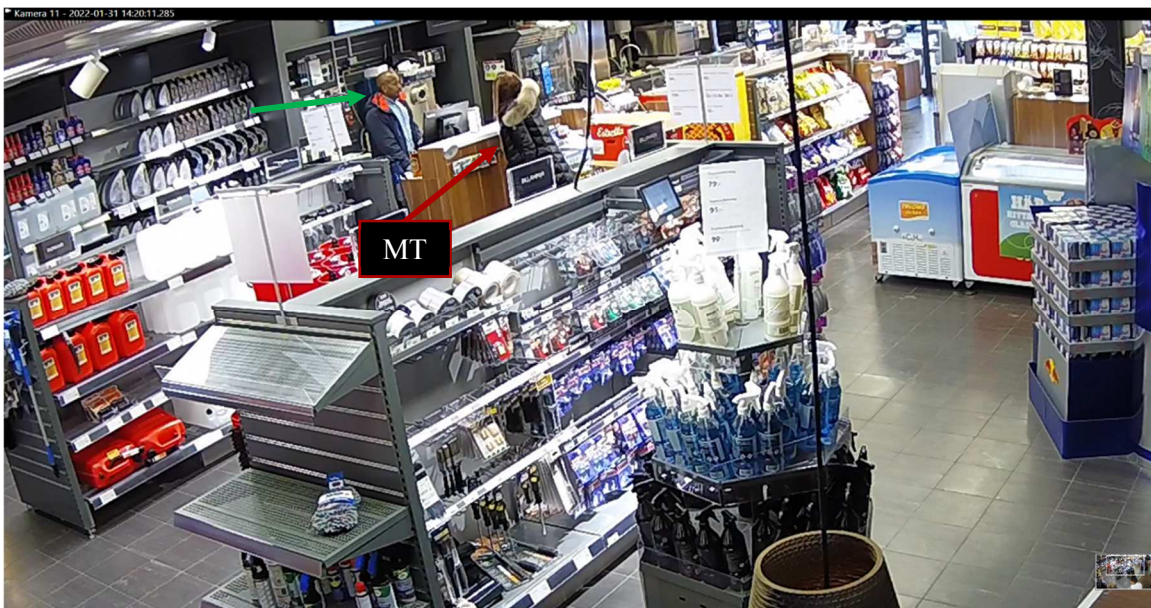

Redovisning av bilder:

JNG887 anländer till OKQ8 och parkerar vid pumparna.

MT lämnar bilen och rör sig mot butiken.

Region Stockholm, Bildex PO Sthlm City

5000- K158589-22

MT har rört sig in i butiken och rör sig mot först mot kassadisen och sedan uthyringsdisken.