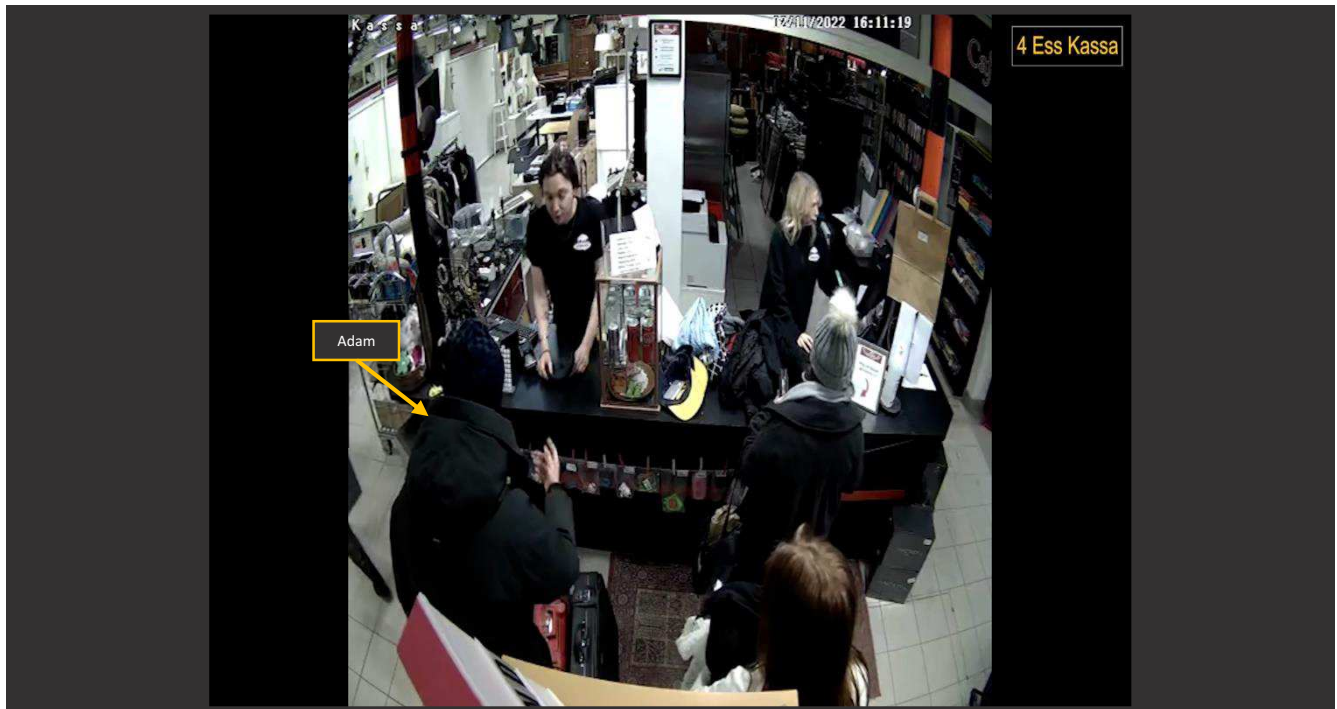

Region Stockholm, Bildex PO Sthlm city
5000-K159994-22
2022-08-16

2022-02-11 – 16:11:19

Adam pratar med kassabiträdet – tillsynes om vanten som ligger på disken. Adam försvinner sedan ur bild.