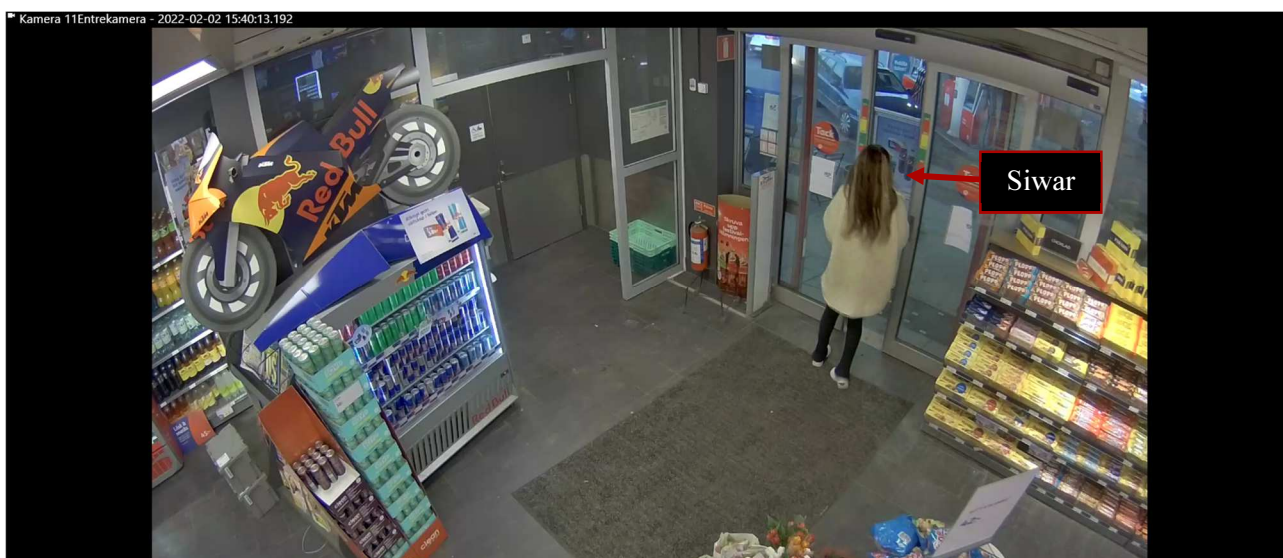

Siwar går ut från butiken.