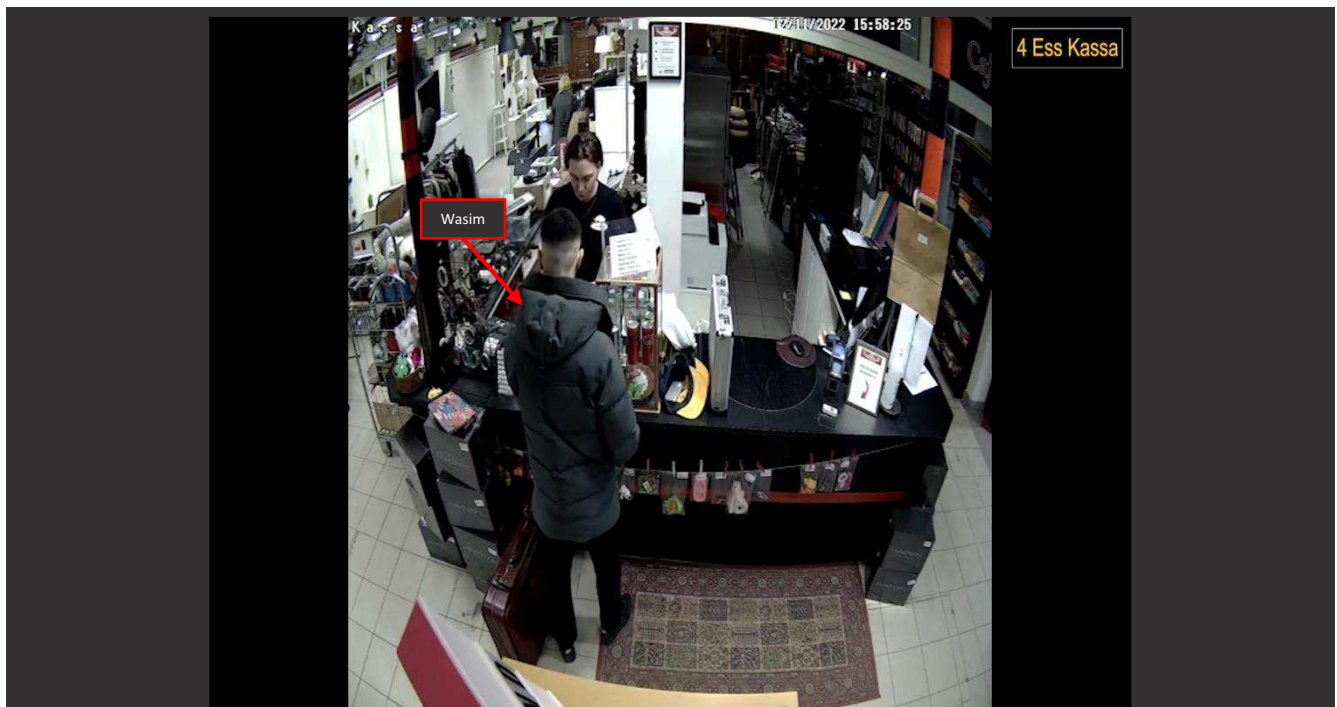

2022-02-11 – 15:58:25

Wasim ser ut att betala för den rödbruna resväskan.