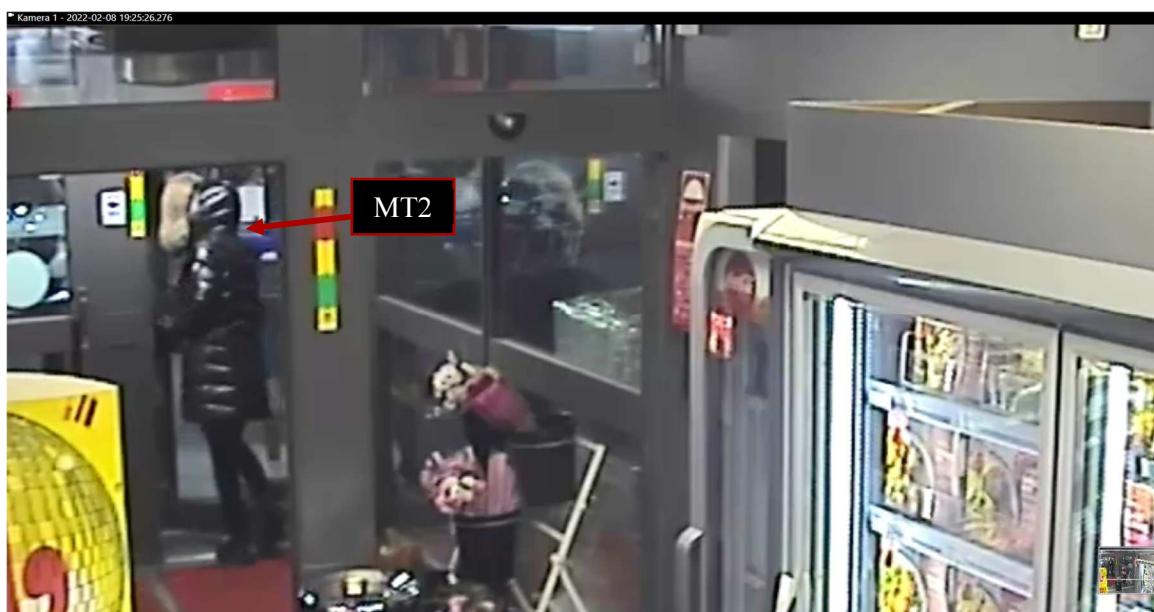

Region Stockholm, Bildex PO Sthlm City

5000- K158589-22

MT2 lämnar butiken och går mot JNG887.