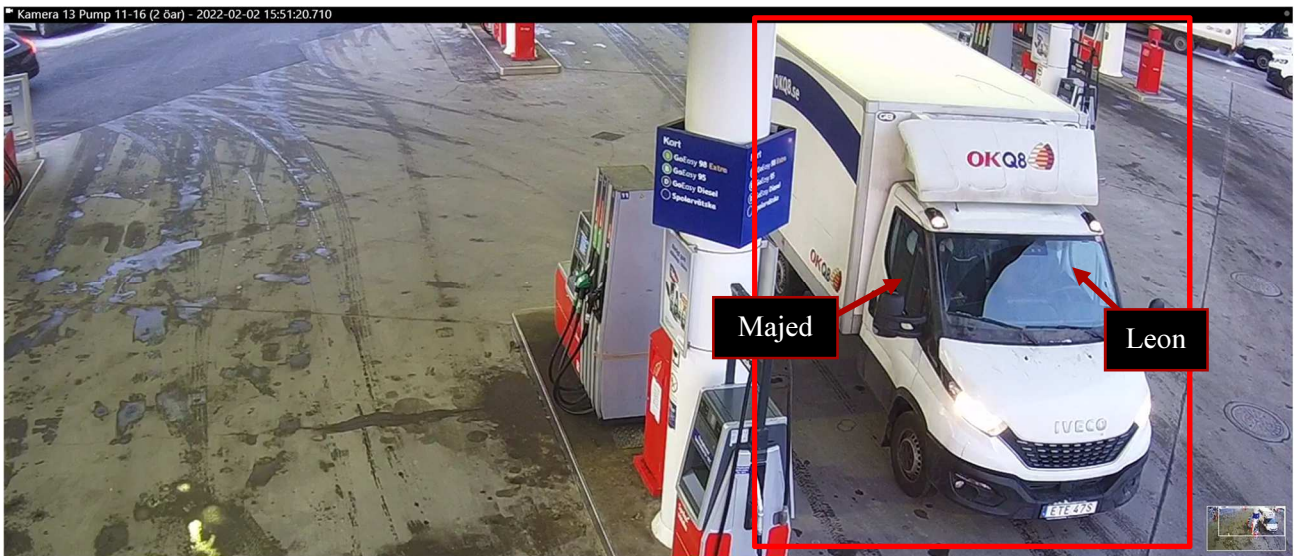

Film startar med att lastbilen, ETE47S,(röd fyrkant) rör på sig och svänger vänster mot pumparna.

Region Stockholm, Bildex PO Sthlm City

5000- K158589-22

ETE47S stannar vid pumparna. I bilen ses Leon sitta i förarsätet och Majed i passagerarsätet.