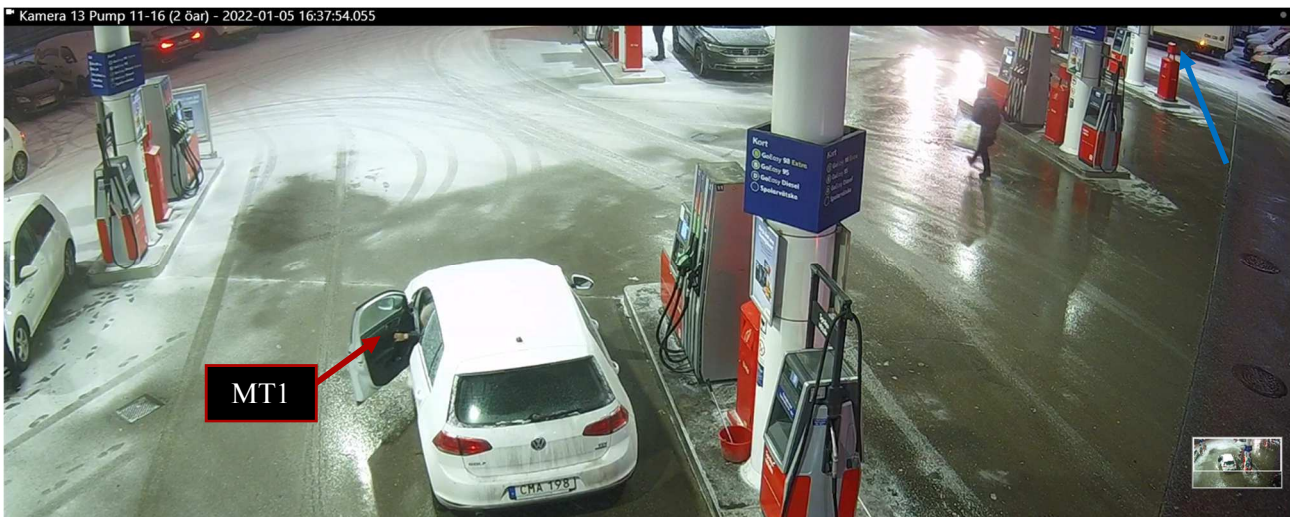

MT1 sätter sig i bilen på förarplatsen.