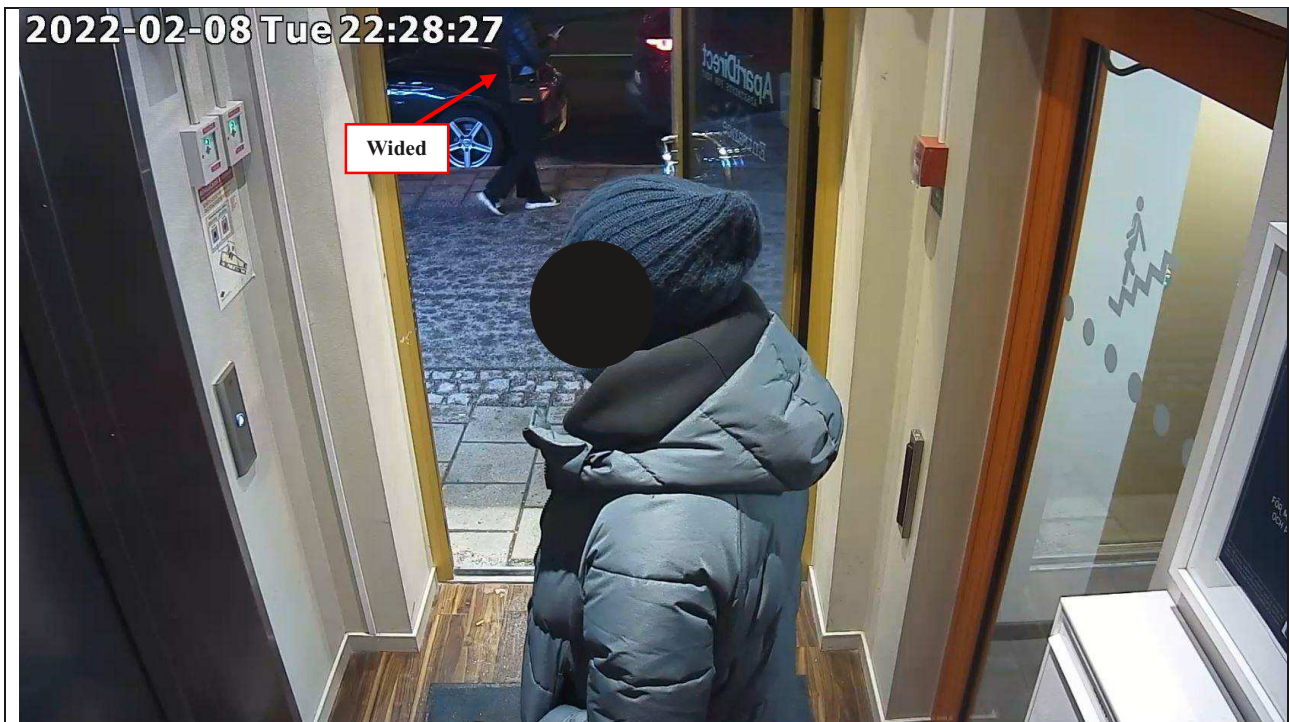

Region Stockholm, Bildex PO Sthlm City

5000-K159994-22

Aktuella personer:

Region Stockholm, Bildex PO Sthlm City

5000-K159994-22

Redovisning av bilder:

En bil parkerar utanför ApartDirect – Wided syns i bild bredvid bilen.