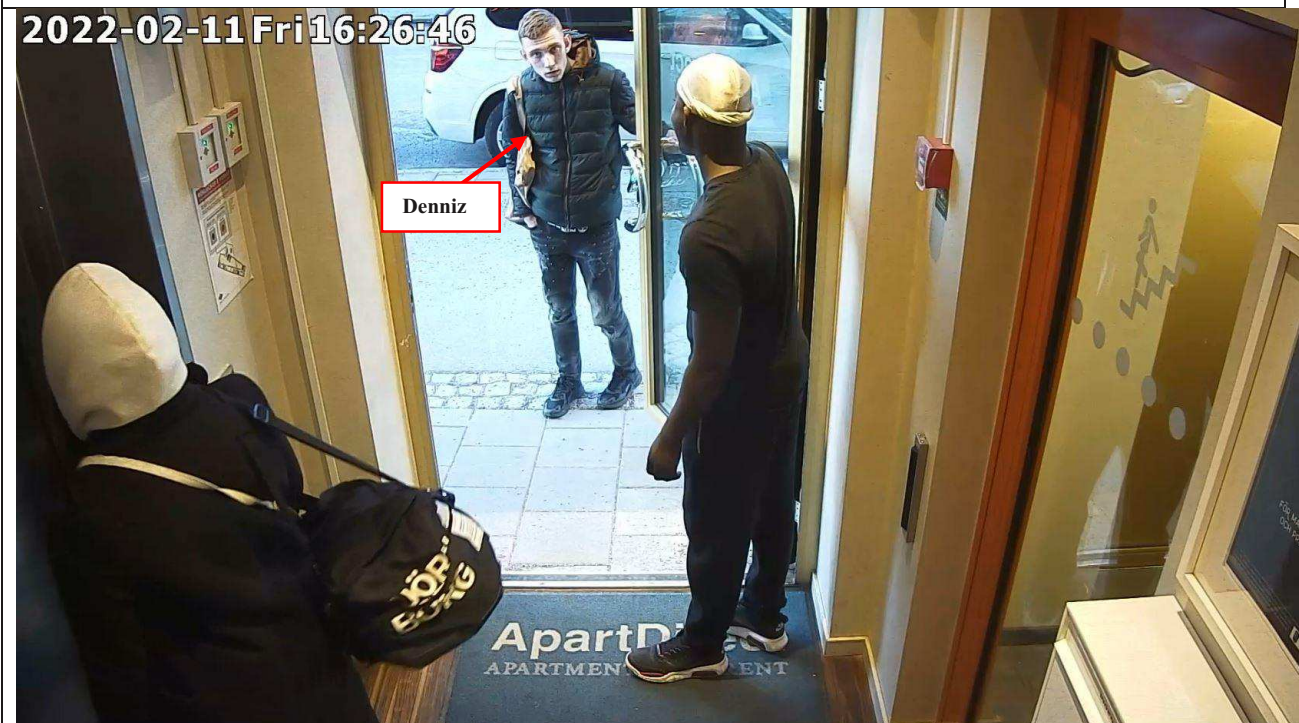

Region Stockholm, Bildex PO Sthlm City

5000-K159994-22