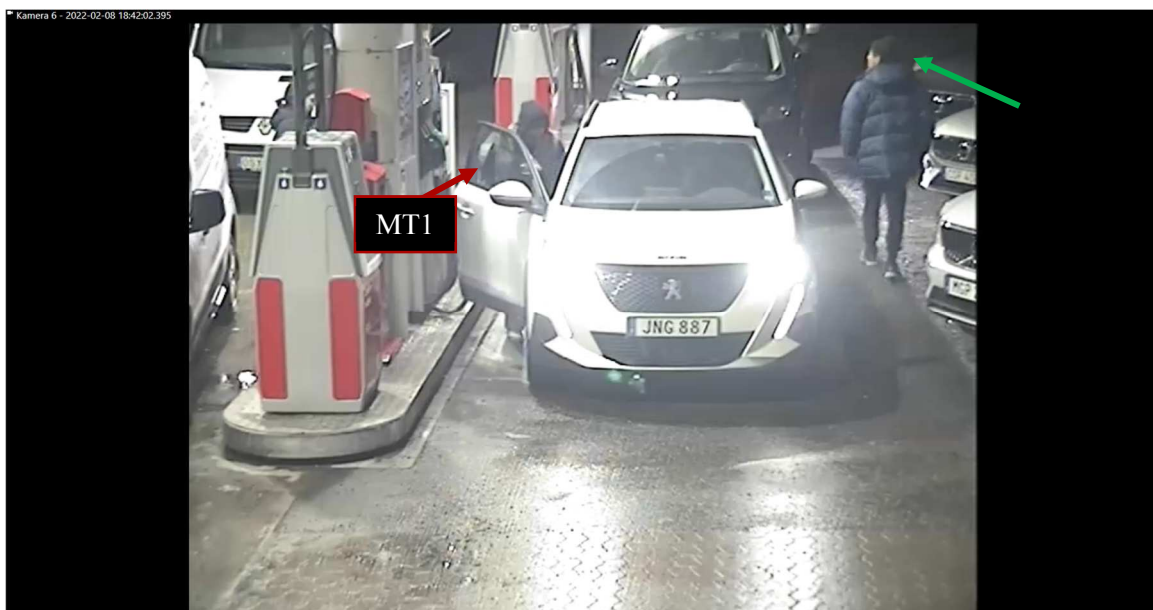

MT1 sätter sig på passagerarsidan av JNG887. Personen som, vad det sett ut som, konverserat med MT2 rör sig tillbaka till den mörka bilen igen.