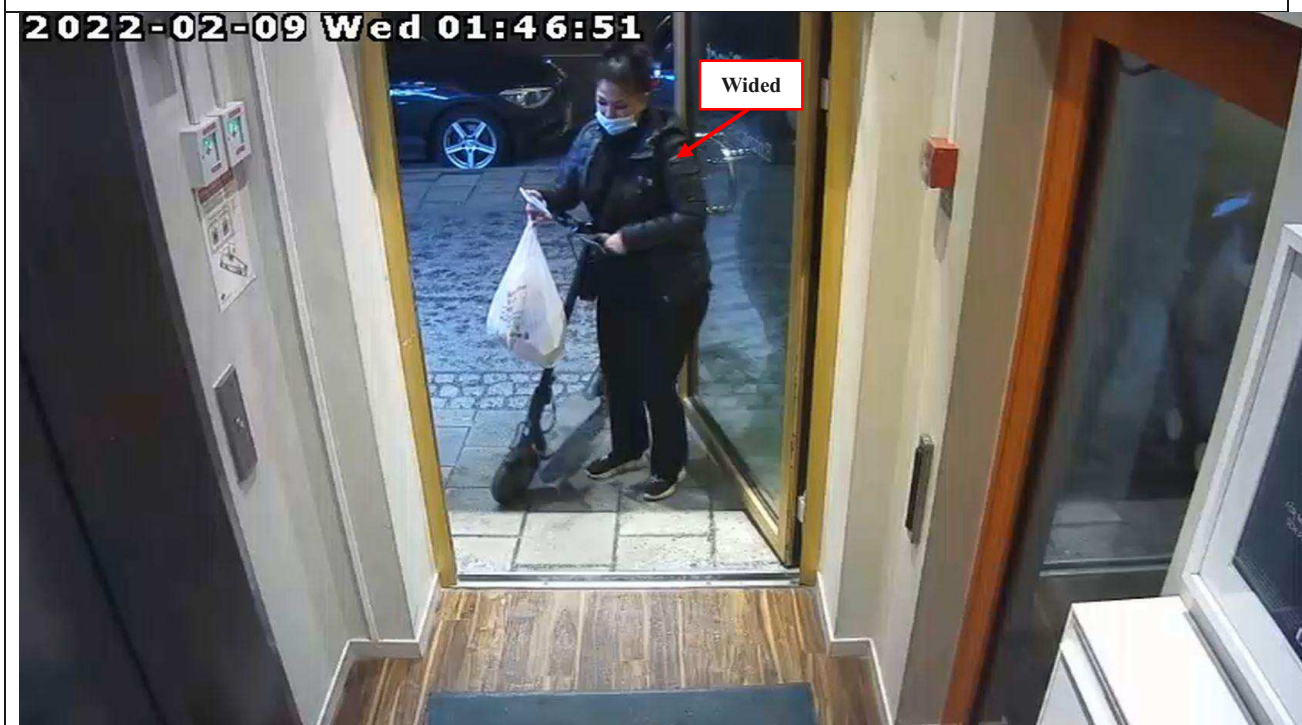

Wided och okänd kvinna går från rummet utan väskor.

Wided anländer till entrén med elsparkcykel och en påse.

Region Stockholm, Bildex PO Sthlm City

5000-K159994-22

Wided vid rummet.

Wided går från rummet.

Region Stockholm, Bildex PO Sthlm City