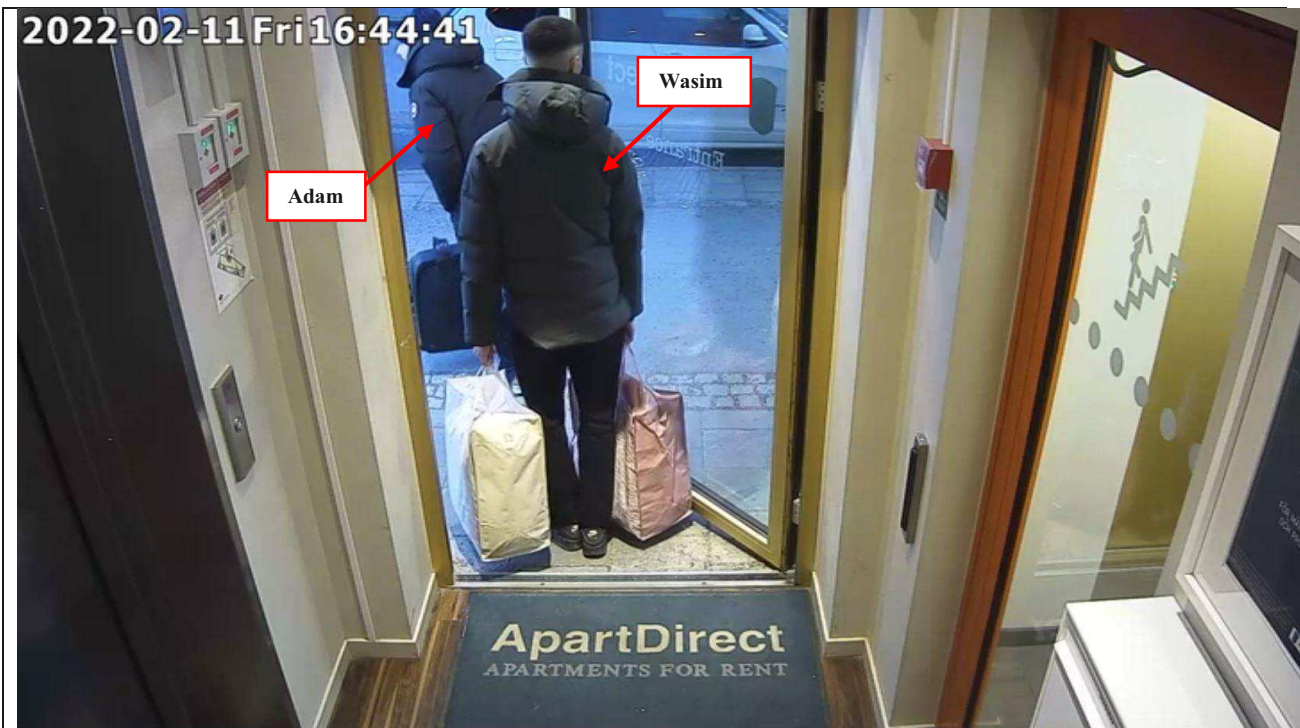

Region Stockholm, Bildex PO Sthlm City

5000-K159994-22

Adam och Wasim går ut.