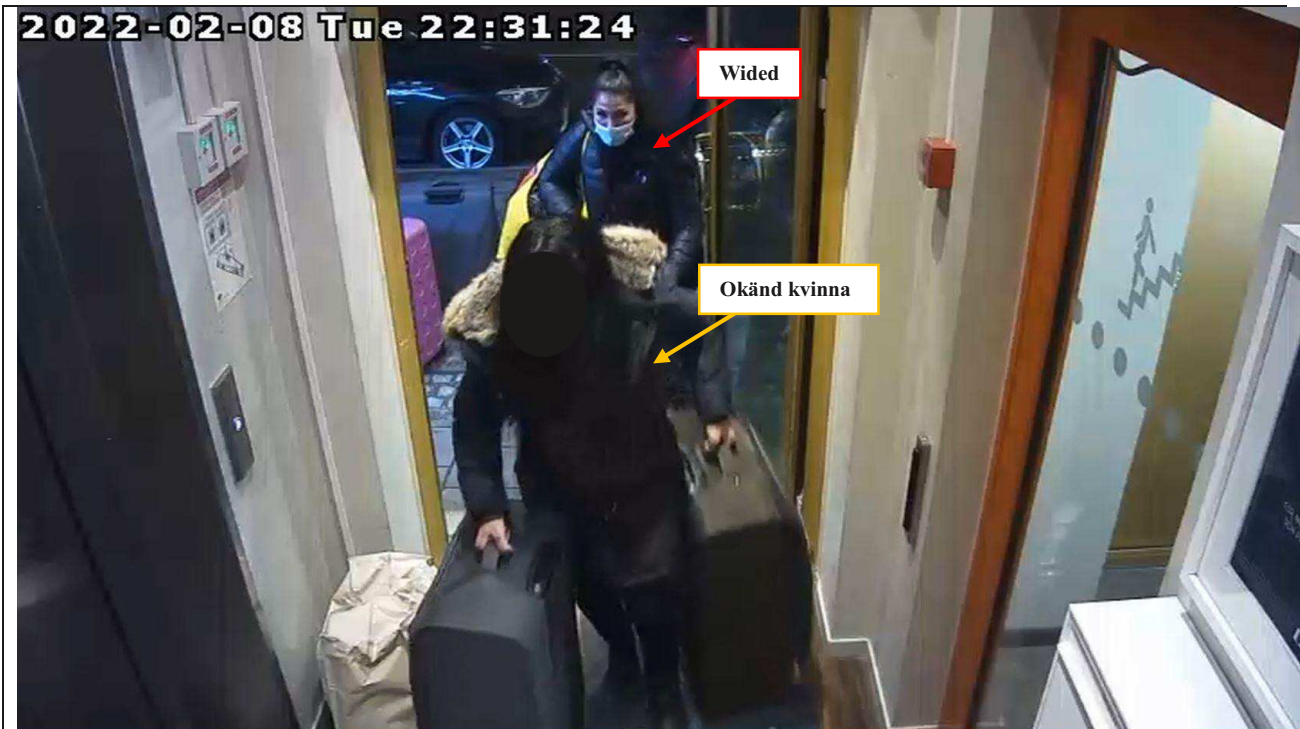

Region Stockholm, Bildex PO Sthlm City

5000-K159994-22

Väskorna och påsarna ser ut att vara tunga/ej tomma.