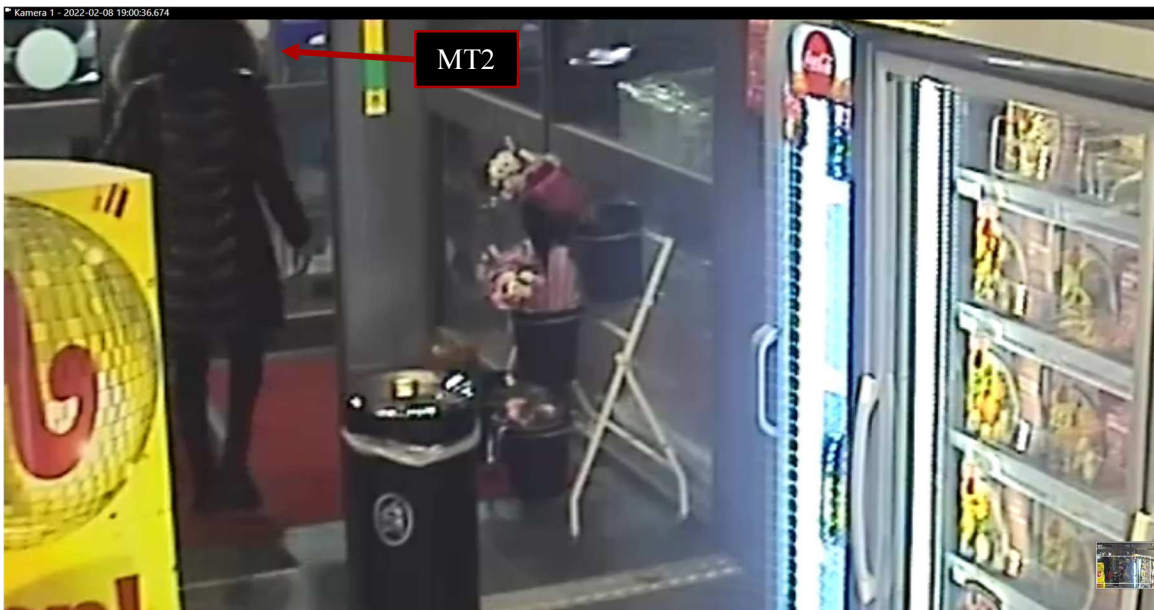

Region Stockholm, Bildex PO Sthlm City

5000- K158589-22

MT2 lämnar butiken.