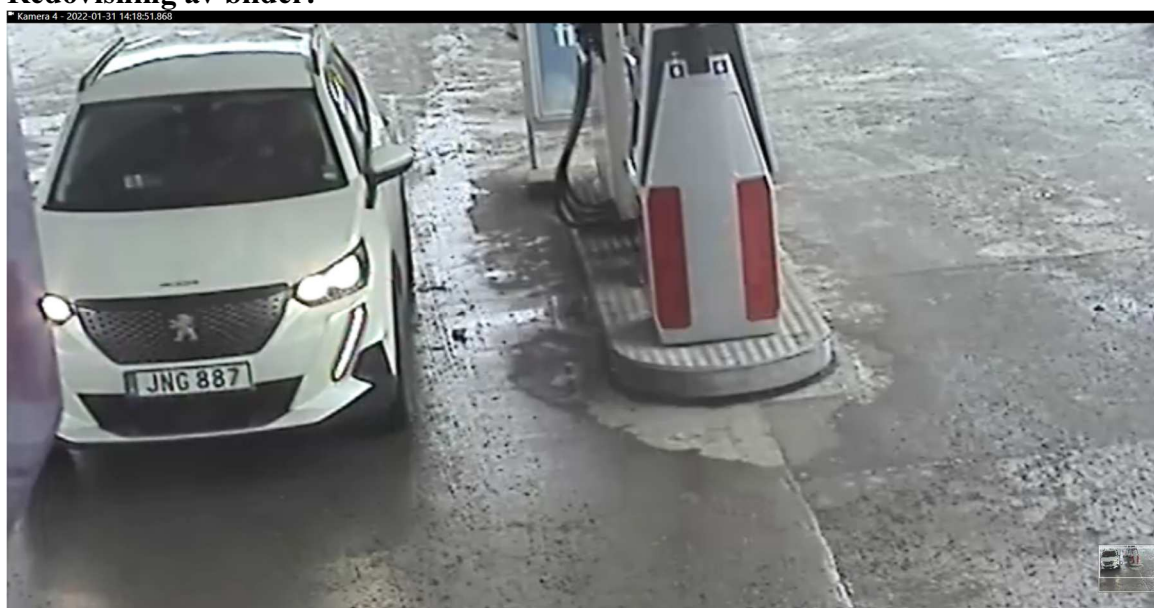

Redovisning av bilder:

JNG887 anländer till OKQ8 och parkerar vid pumparna.