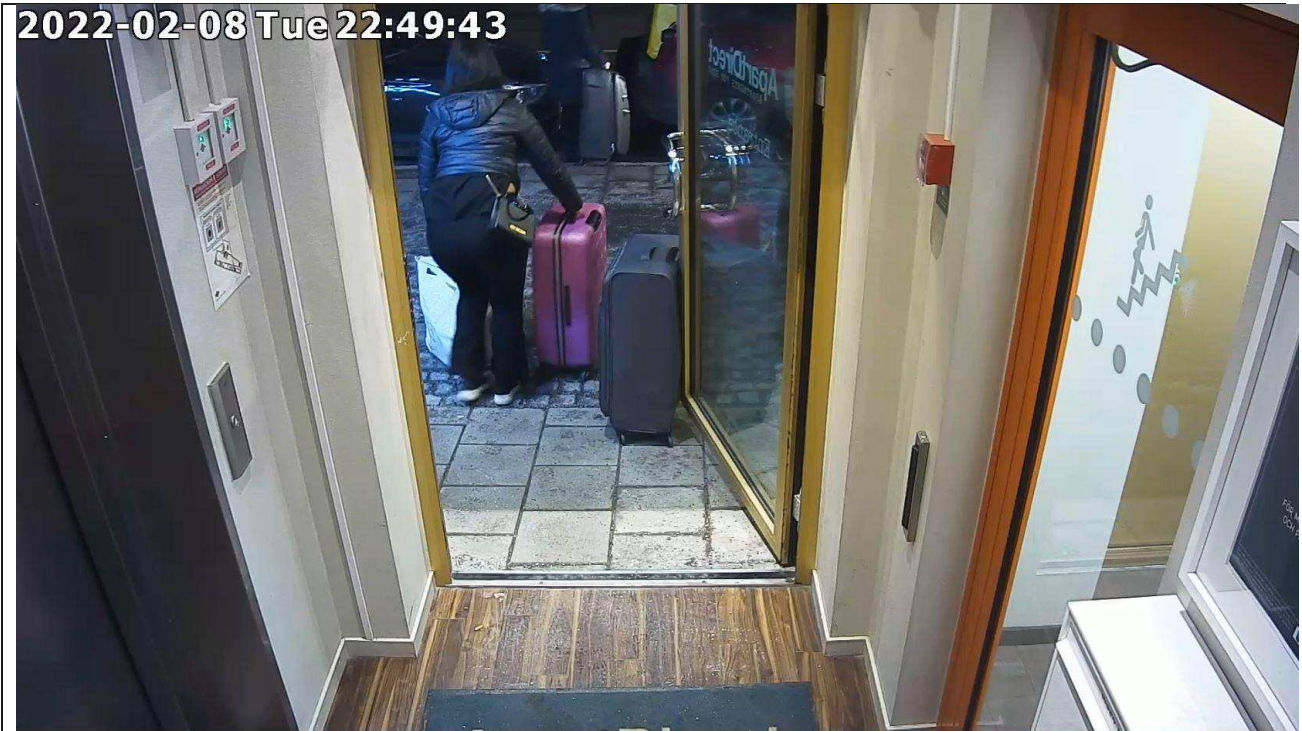

Region Stockholm, Bildex PO Sthlm City

5000-K159994-22